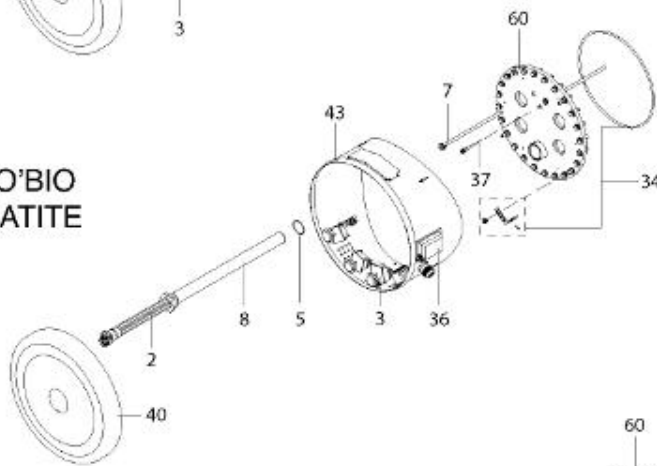

*LISTE DE PIECES*

19/04/2016

<i>Produit</i>	3080318 - O'BIO 750 PT
<i>Modèle</i>	> 300L STEATITE & BLINDEE
<i>Marque</i>	STYX
<i>Date</i>	20/01/2016

**KIT O'BIO  
THERMOPLONGEUR**

**KIT O'BIO  
STEATITE**

Table		O'BIO							
Rep.	Référence	ALIAS	Désignation	Remplacé par	Date début	Date fin	Multiple de vente	Tarif Public Unitaire HT	
1	60002721		RESISTANCE THERMOPLONG. 9000 W				1		
1	60002722		RESISTANCE THERMOPLONG. 12000W				1		
2	60002723		RESISTANCE STEATITE 3 KW				1		
3	60002724		THERMOSTAT DE REGULATION				1		
5	60002720		JOINT TORIQUE				1		
7	338290		GAINÉ THERMOSTAT 1/2 L:350				1		
8	345400		FOURREAU L.635				1		
9	60002732		BOUCHON 2				1		
13	60002734		CABLAGE				1		
33	60002718		JOINT D'EMBASE				1		
34	61400303		KIT JOINT PLAT ENS. D.486				1		
35	60002717		BRIDE SUP. + JOINT				1		
36	61400311		BOITIER ELECTRIQUE PROTECH				1		
37	60002731		ANODE PROTECH				1		
40	337957		CAPOT D:560				1		
43	337967		MANCHETTE D.560 MM				1		
51	60002729		PIED (500L --> 3000L)				1		
60	60002735		CONTRE BRIDE D.486				1		