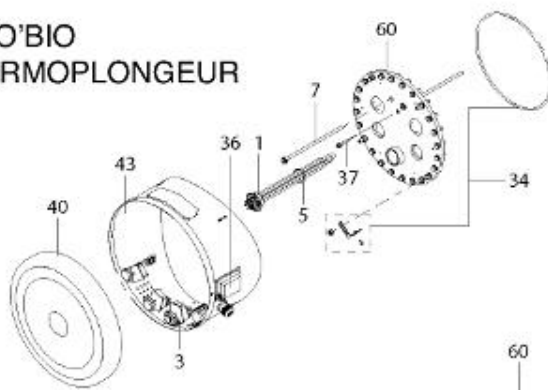

*LISTE DE PIECES*

19/04/2016

<i>Produit</i>	3080318 - O'BIO 750 PT
<i>Modèle</i>	> 300L STEATITE & BLINDEE
<i>Marque</i>	STYX
<i>Date</i>	20/01/2016

**KIT O'BIO  
THERMOPLONGEUR**

**KIT O'BIO  
STEATITE**

Table		O'BIO							
Rep.	Référence	ALIAS	Désignation	Remplacé par	Date début	Date fin	Multiple de vente	Tarif Public Unitaire HT	
1	60002721		RESISTANCE THERMOPLONG. 9000 W				1		
1	60002722		RESISTANCE THERMOPLONG. 12000W				1		
2	60002723		RESISTANCE STEATITE 3 KW				1		
3	60002724		THERMOSTAT DE REGULATION				1		
5	60002720		JOINT TORIQUE				1		
7	338290		GAINÉ THERMOSTAT 1/2 L:350				1		
8	345400		FOURREAU L.635				1		
9	60002732		BOUCHON 2				1		
13	60002734		CABLAGE				1		
33	60002718		JOINT D'EMBASE				1		
34	61400303		KIT JOINT PLAT ENS. D.486				1		
35	60002717		BRIDE SUP. + JOINT				1		
36	61400311		BOITIER ELECTRIQUE PROTECH				1		
37	60002731		ANODE PROTECH				1		
40	337957		CAPOT D:560				1		
43	337967		MANCHETTE D.560 MM				1		
51	60002729		PIED (500L --> 3000L)				1		
60	60002735		CONTRE BRIDE D.486				1		