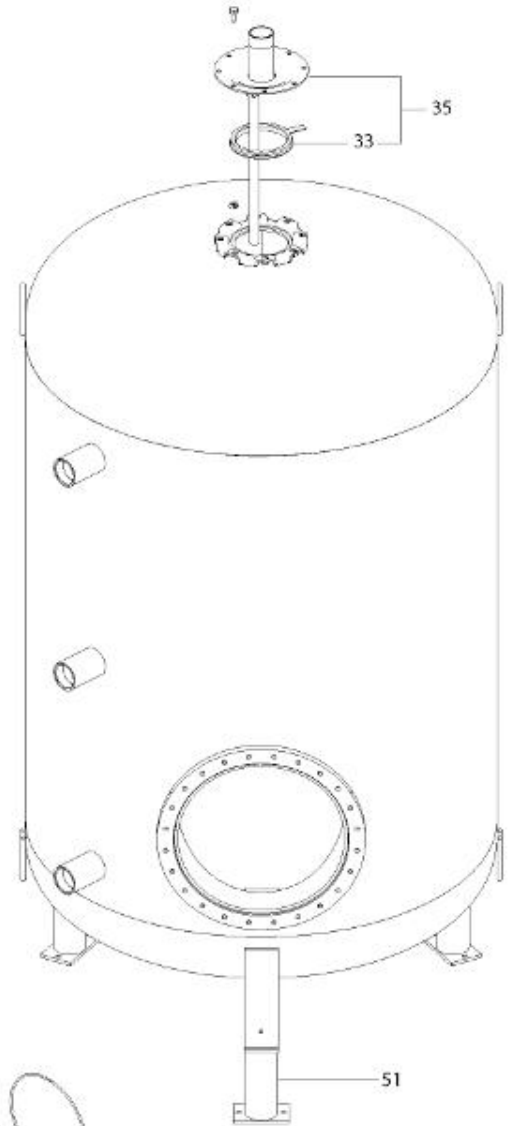

*LISTE DE PIECES*

19/04/2016

<i>Produit</i>	3080318 - O'BIO 750 PT
<i>Modèle</i>	> 300L STEATITE & BLINDEE
<i>Marque</i>	STYX
<i>Date</i>	20/01/2016

**KIT O'BIO  
THERMOPLONGEUR**

**KIT O'BIO  
STEATITE**

Table		O'BIO							
Rep.	Référence	ALIAS	Désignation	Remplacé par	Date début	Date fin	Multiple de vente	Tarif Public Unitaire HT	
1	60002721		RESISTANCE THERMOPLONG. 9000 W				1		
1	60002722		RESISTANCE THERMOPLONG. 12000W				1		
2	60002723		RESISTANCE STEATITE 3 KW				1		
3	60002724		THERMOSTAT DE REGULATION				1		
5	60002720		JOINT TORIQUE				1		
7	338290		GAINÉ THERMOSTAT 1/2 L:350				1		
8	345400		FOURREAU L.635				1		
9	60002732		BOUCHON 2				1		
13	60002734		CABLAGE				1		
33	60002718		JOINT D'EMBASE				1		
34	61400303		KIT JOINT PLAT ENS. D.486				1		
35	60002717		BRIDE SUP. + JOINT				1		
36	61400311		BOITIER ELECTRIQUE PROTECH				1		
37	60002731		ANODE PROTECH				1		
40	337957		CAPOT D:560				1		
43	337967		MANCHETTE D.560 MM				1		
51	60002729		PIED (500L --> 3000L)				1		
60	60002735		CONTRE BRIDE D.486				1		