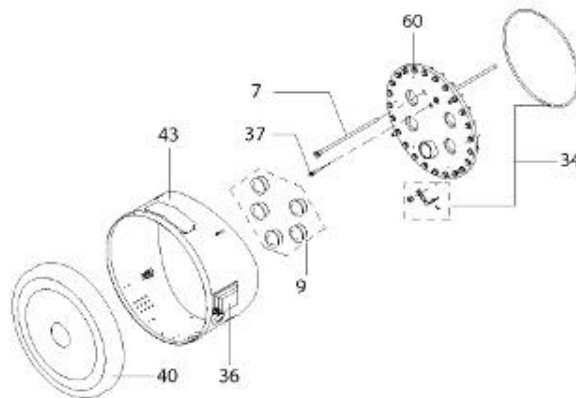

*LISTE DE PIECES*

19/04/2016

<i>Produit</i>	3080318 - O'BIO 750 PT
<i>Modèle</i>	> 300L STEATITE & BLINDEE
<i>Marque</i>	STYX
<i>Date</i>	20/01/2016

**KIT O'BIO  
THERMOPLONGEUR**

**KIT O'BIO  
STEATITE**

Table		O'BIO							
Rep.	Référence	ALIAS	Désignation	Remplacé par	Date début	Date fin	Multiple de vente	Tarif Public Unitaire HT	
1	60002721		RESISTANCE THERMOPLONG. 9000 W				1		
1	60002722		RESISTANCE THERMOPLONG. 12000W				1		
2	60002723		RESISTANCE STEATITE 3 KW				1		
3	60002724		THERMOSTAT DE REGULATION				1		
5	60002720		JOINT TORIQUE				1		
7	338290		GAINÉ THERMOSTAT 1/2 L:350				1		
8	345400		FOURREAU L.635				1		
9	60002732		BOUCHON 2				1		
13	60002734		CABLAGE				1		
33	60002718		JOINT D'EMBASE				1		
34	61400303		KIT JOINT PLAT ENS. D.486				1		
35	60002717		BRIDE SUP. + JOINT				1		
36	61400311		BOITIER ELECTRIQUE PROTECH				1		
37	60002731		ANODE PROTECH				1		
40	337957		CAPOT D:560				1		
43	337967		MANCHETTE D.560 MM				1		
51	60002729		PIED (500L --> 3000L)				1		
60	60002735		CONTRE BRIDE D.486				1		