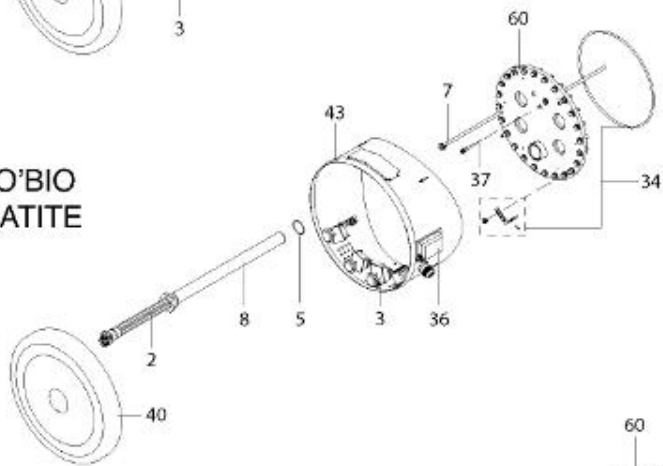

LISTE DE PIECES

19/04/2016

<i>Produit</i>	3080317 - O'BIO 500 PT
<i>Modèle</i>	> 300L STEATITE & BLINDEE
<i>Marque</i>	STYX
<i>Date</i>	20/01/2016

**KIT O'BIO
THERMOPLONGEUR**

**KIT O'BIO
STEATITE**

Table		O'BIO							
Rep.	Référence	ALIAS	Désignation	Remplacé par	Date début	Date fin	Multiple de vente	Tarif Public Unitaire HT	
1	60002721		RESISTANCE THERMOPLONG. 9000 W				1		
2	60002723		RESISTANCE STEATITE 3 KW				1		
3	60002724		THERMOSTAT DE REGULATION				1		
5	60002720		JOINT TORIQUE				1		
7	338290		GAINÉ THERMOSTAT 1/2 L:350				1		
8	345400		FOURREAU L.635				1		
9	60002732		BOUCHON 2				1		
13	60002734		CABLAGE				1		
33	60002718		JOINT D'EMBASE				1		
34	61400303		KIT JOINT PLAT ENS. D.486				1		
35	60002717		BRIDE SUP. + JOINT				1		
36	61400311		BOITIER ELECTRIQUE PROTECH				1		
37	60002731		ANODE PROTECH				1		
40	337957		CAPOT D:560				1		
43	337967		MANCHETTE D.560 MM				1		
51	60002729		PIED (500L --> 3000L)				1		
60	60002735		CONTRE BRIDE D.486				1		