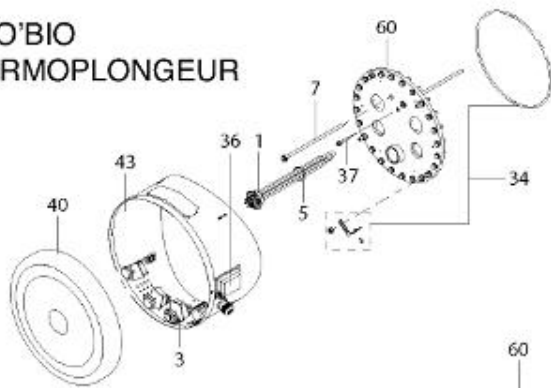

LISTE DE PIECES

19/04/2016

<i>Produit</i>	3080317 - O'BIO 500 PT
<i>Modèle</i>	> 300L STEATITE & BLINDEE
<i>Marque</i>	STYX
<i>Date</i>	20/01/2016

**KIT O'BIO
THERMOPLONGEUR**

**KIT O'BIO
STEATITE**

Table		O'BIO							
Rep.	Référence	ALIAS	Désignation	Remplacé par	Date début	Date fin	Multiple de vente	Tarif Public Unitaire HT	
1	60002721		RESISTANCE THERMOPLONG. 9000 W				1		
2	60002723		RESISTANCE STEATITE 3 KW				1		
3	60002724		THERMOSTAT DE REGULATION				1		
5	60002720		JOINT TORIQUE				1		
7	338290		GAINÉ THERMOSTAT 1/2 L:350				1		
8	345400		FOURREAU L.635				1		
9	60002732		BOUCHON 2				1		
13	60002734		CABLAGE				1		
33	60002718		JOINT D'EMBASE				1		
34	61400303		KIT JOINT PLAT ENS. D.486				1		
35	60002717		BRIDE SUP. + JOINT				1		
36	61400311		BOITIER ELECTRIQUE PROTECH				1		
37	60002731		ANODE PROTECH				1		
40	337957		CAPOT D:560				1		
43	337967		MANCHETTE D.560 MM				1		
51	60002729		PIED (500L --> 3000L)				1		
60	60002735		CONTRE BRIDE D.486				1		