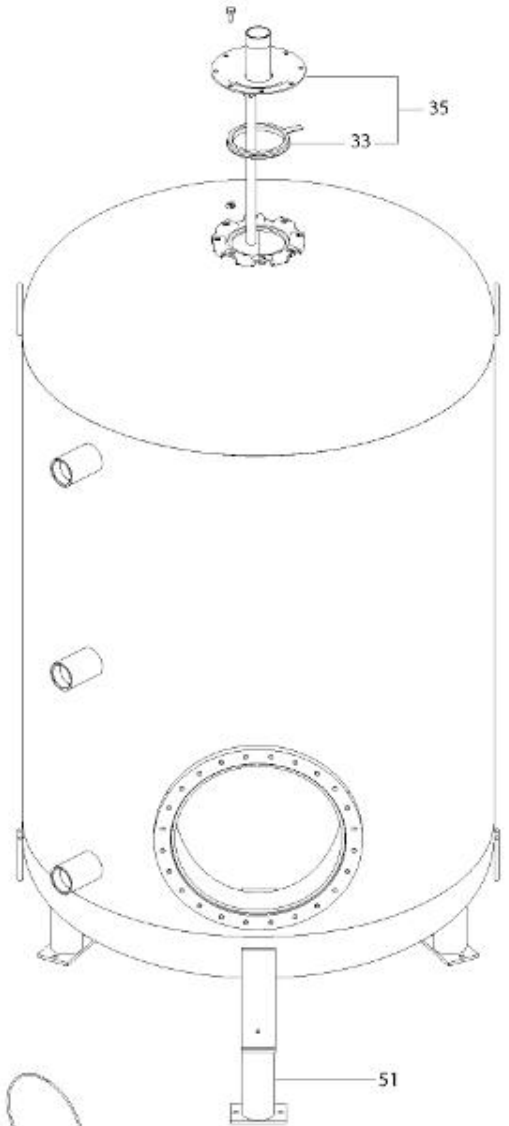

LISTE DE PIECES

19/04/2016

<i>Produit</i>	3080317 - O'BIO 500 PT
<i>Modèle</i>	> 300L STEATITE & BLINDEE
<i>Marque</i>	STYX
<i>Date</i>	20/01/2016

**KIT O'BIO
THERMOPLONGEUR**

**KIT O'BIO
STEATITE**

Table		O'BIO							
Rep.	Référence	ALIAS	Désignation	Remplacé par	Date début	Date fin	Multiple de vente	Tarif Public Unitaire HT	
1	60002721		RESISTANCE THERMOPLONG. 9000 W				1		
2	60002723		RESISTANCE STEATITE 3 KW				1		
3	60002724		THERMOSTAT DE REGULATION				1		
5	60002720		JOINT TORIQUE				1		
7	338290		GAINÉ THERMOSTAT 1/2 L:350				1		
8	345400		FOURREAU L.635				1		
9	60002732		BOUCHON 2				1		
13	60002734		CABLAGE				1		
33	60002718		JOINT D'EMBASE				1		
34	61400303		KIT JOINT PLAT ENS. D.486				1		
35	60002717		BRIDE SUP. + JOINT				1		
36	61400311		BOITIER ELECTRIQUE PROTECH				1		
37	60002731		ANODE PROTECH				1		
40	337957		CAPOT D:560				1		
43	337967		MANCHETTE D.560 MM				1		
51	60002729		PIED (500L --> 3000L)				1		
60	60002735		CONTRE BRIDE D.486				1		