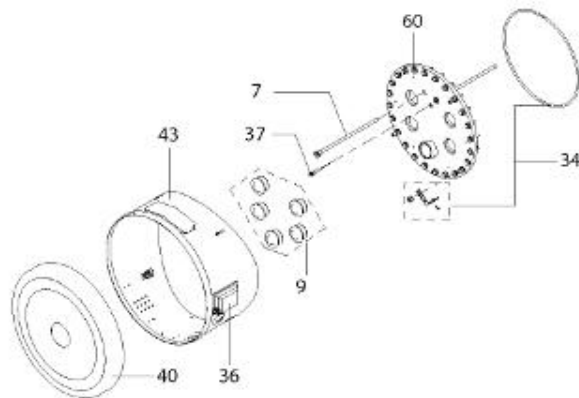

LISTE DE PIECES

19/04/2016

<i>Produit</i>	3080317 - O'BIO 500 PT
<i>Modèle</i>	> 300L STEATITE & BLINDEE
<i>Marque</i>	STYX
<i>Date</i>	20/01/2016

**KIT O'BIO
THERMOPLONGEUR**

**KIT O'BIO
STEATITE**

Table		O'BIO							
Rep.	Référence	ALIAS	Désignation	Remplacé par	Date début	Date fin	Multiple de vente	Tarif Public Unitaire HT	
1	60002721		RESISTANCE THERMOPLONG. 9000 W				1		
2	60002723		RESISTANCE STEATITE 3 KW				1		
3	60002724		THERMOSTAT DE REGULATION				1		
5	60002720		JOINT TORIQUE				1		
7	338290		GAINÉ THERMOSTAT 1/2 L:350				1		
8	345400		FOURREAU L.635				1		
9	60002732		BOUCHON 2				1		
13	60002734		CABLAGE				1		
33	60002718		JOINT D'EMBASE				1		
34	61400303		KIT JOINT PLAT ENS. D.486				1		
35	60002717		BRIDE SUP. + JOINT				1		
36	61400311		BOITIER ELECTRIQUE PROTECH				1		
37	60002731		ANODE PROTECH				1		
40	337957		CAPOT D:560				1		
43	337967		MANCHETTE D.560 MM				1		
51	60002729		PIED (500L --> 3000L)				1		
60	60002735		CONTRE BRIDE D.486				1		