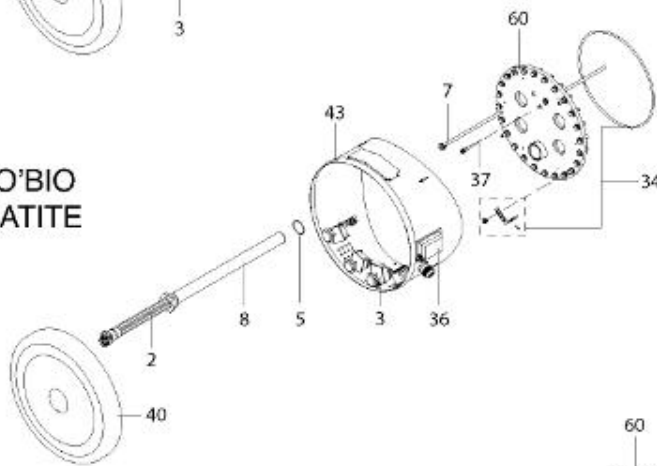

LISTE DE PIECES

19/04/2016

<i>Produit</i>	3080319 - O'BIO 1000 PT
<i>Modèle</i>	> 300L STEATITE & BLINDEE
<i>Marque</i>	STYX
<i>Date</i>	20/01/2016

**KIT O'BIO
THERMOPLONGEUR**

**KIT O'BIO
STEATITE**

Table		O'BIO							
Rep.	Référence	ALIAS	Désignation	Remplacé par	Date début	Date fin	Multiple de vente	Tarif Public Unitaire HT	
1	60002721		RESISTANCE THERMOPLONG. 9000 W				1		
1	60002722		RESISTANCE THERMOPLONG. 12000W				1		
2	60002723		RESISTANCE STEATITE 3 KW				1		
3	60002724		THERMOSTAT DE REGULATION				1		
5	60002720		JOINT TORIQUE				1		
7	338290		GAINÉ THERMOSTAT 1/2 L:350				1		
8	345400		FOURREAU L.635				1		
9	60002732		BOUCHON 2				1		
13	60002734		CABLAGE				1		
33	60002718		JOINT D'EMBASE				1		
34	61400303		KIT JOINT PLAT ENS. D.486				1		
35	60002717		BRIDE SUP. + JOINT				1		
36	61400311		BOITIER ELECTRIQUE PROTECH				1		
37	60002731		ANODE PROTECH				1		
40	337957		CAPOT D:560				1		
43	337967		MANCHETTE D.560 MM				1		
51	60002729		PIED (500L --> 3000L)				1		
60	60002735		CONTRE BRIDE D.486				1		