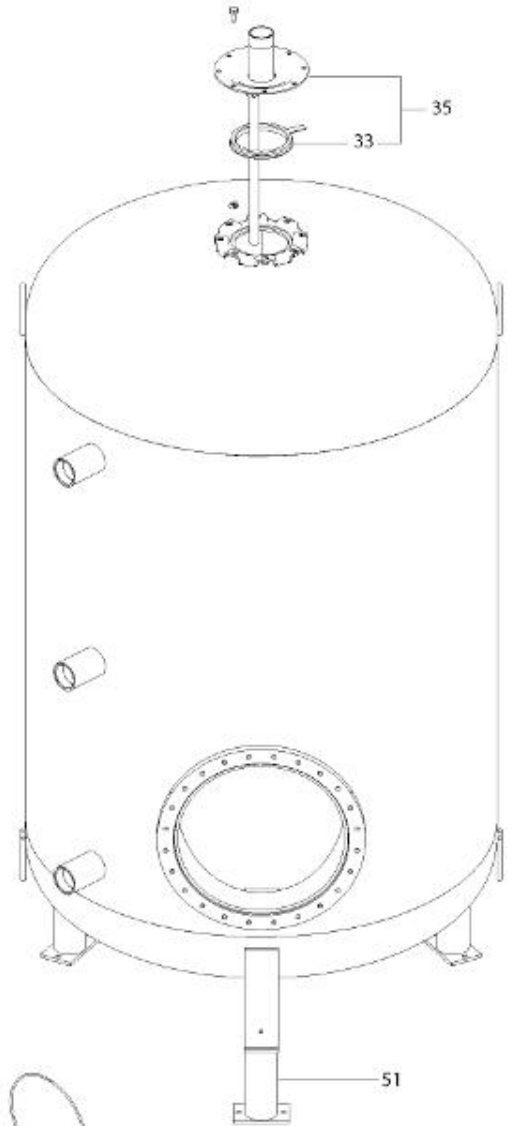

LISTE DE PIECES

19/04/2016

<i>Produit</i>	3080319 - O'BIO 1000 PT
<i>Modèle</i>	> 300L STEATITE & BLINDEE
<i>Marque</i>	STYX
<i>Date</i>	20/01/2016

**KIT O'BIO
THERMOPLONGEUR**

**KIT O'BIO
STEATITE**

Table		O'BIO							
Rep.	Référence	ALIAS	Désignation	Remplacé par	Date début	Date fin	Multiple de vente	Tarif Public Unitaire HT	
1	60002721		RESISTANCE THERMOPLONG. 9000 W				1		
1	60002722		RESISTANCE THERMOPLONG. 12000W				1		
2	60002723		RESISTANCE STEATITE 3 KW				1		
3	60002724		THERMOSTAT DE REGULATION				1		
5	60002720		JOINT TORIQUE				1		
7	338290		GAINÉ THERMOSTAT 1/2 L:350				1		
8	345400		FOURREAU L.635				1		
9	60002732		BOUCHON 2				1		
13	60002734		CABLAGE				1		
33	60002718		JOINT D'EMBASE				1		
34	61400303		KIT JOINT PLAT ENS. D.486				1		
35	60002717		BRIDE SUP. + JOINT				1		
36	61400311		BOITIER ELECTRIQUE PROTECH				1		
37	60002731		ANODE PROTECH				1		
40	337957		CAPOT D:560				1		
43	337967		MANCHETTE D.560 MM				1		
51	60002729		PIED (500L --> 3000L)				1		
60	60002735		CONTRE BRIDE D.486				1		