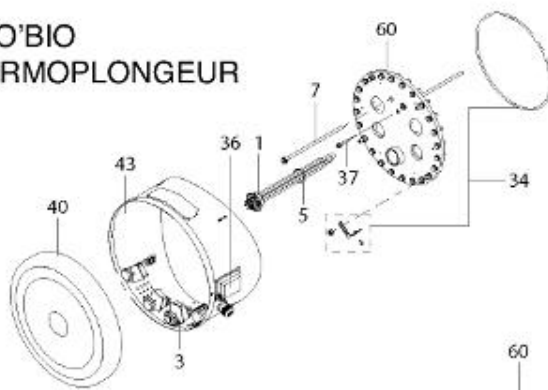

LISTE DE PIECES

19/04/2016

<i>Produit</i>	3080319 - O'BIO 1000 PT
<i>Modèle</i>	> 300L STEATITE & BLINDEE
<i>Marque</i>	STYX
<i>Date</i>	20/01/2016

**KIT O'BIO
THERMOPLONGEUR**

**KIT O'BIO
STEATITE**

Table		O'BIO							
Rep.	Référence	ALIAS	Désignation	Remplacé par	Date début	Date fin	Multiple de vente	Tarif Public Unitaire HT	
1	60002721		RESISTANCE THERMOPLONG. 9000 W				1		
1	60002722		RESISTANCE THERMOPLONG. 12000W				1		
2	60002723		RESISTANCE STEATITE 3 KW				1		
3	60002724		THERMOSTAT DE REGULATION				1		
5	60002720		JOINT TORIQUE				1		
7	338290		GAINÉ THERMOSTAT 1/2 L:350				1		
8	345400		FOURREAU L.635				1		
9	60002732		BOUCHON 2				1		
13	60002734		CABLAGE				1		
33	60002718		JOINT D'EMBASE				1		
34	61400303		KIT JOINT PLAT ENS. D.486				1		
35	60002717		BRIDE SUP. + JOINT				1		
36	61400311		BOITIER ELECTRIQUE PROTECH				1		
37	60002731		ANODE PROTECH				1		
40	337957		CAPOT D:560				1		
43	337967		MANCHETTE D.560 MM				1		
51	60002729		PIED (500L --> 3000L)				1		
60	60002735		CONTRE BRIDE D.486				1		