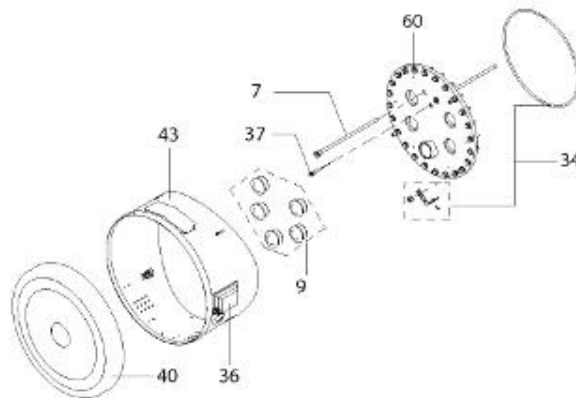

LISTE DE PIECES

19/04/2016

<i>Produit</i>	3080319 - O'BIO 1000 PT
<i>Modèle</i>	> 300L STEATITE & BLINDEE
<i>Marque</i>	STYX
<i>Date</i>	20/01/2016

**KIT O'BIO
THERMOPLONGEUR**

**KIT O'BIO
STEATITE**

Table		O'BIO							
Rep.	Référence	ALIAS	Désignation	Remplacé par	Date début	Date fin	Multiple de vente	Tarif Public Unitaire HT	
1	60002721		RESISTANCE THERMOPLONG. 9000 W				1		
1	60002722		RESISTANCE THERMOPLONG. 12000W				1		
2	60002723		RESISTANCE STEATITE 3 KW				1		
3	60002724		THERMOSTAT DE REGULATION				1		
5	60002720		JOINT TORIQUE				1		
7	338290		GAINÉ THERMOSTAT 1/2 L:350				1		
8	345400		FOURREAU L.635				1		
9	60002732		BOUCHON 2				1		
13	60002734		CABLAGE				1		
33	60002718		JOINT D'EMBASE				1		
34	61400303		KIT JOINT PLAT ENS. D.486				1		
35	60002717		BRIDE SUP. + JOINT				1		
36	61400311		BOITIER ELECTRIQUE PROTECH				1		
37	60002731		ANODE PROTECH				1		
40	337957		CAPOT D:560				1		
43	337967		MANCHETTE D.560 MM				1		
51	60002729		PIED (500L --> 3000L)				1		
60	60002735		CONTRE BRIDE D.486				1		