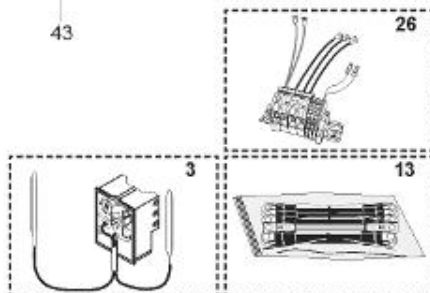

*LISTE DE PIECES*

19/04/2016

<i>Produit</i>	398312 - MULTI 750 M0 24 KW _ SOUPLE
<i>Modèle</i>	> 300L STEATITE & BLINDEE
<i>Marque</i>	STYX
<i>Date</i>	01/10/2012

Table		PERFO. - MULTIPUISSANCE - ABOND. - BAI							
Rep.	Référence	ALIAS	Désignation	Remplacé par	Date début	Date fin	Multiple de vente	Tarif Public Unitaire HT	
1	341204		RESISTANCE BLINDEE 12000W 380V				1		
2	336204		BRIDE 110 SUP.				1		
3	61400305		THERMOSTAT GBE (Pochette)				1		
4	923150		EMBASE D.110 AVEUGLE				1		
5	343388		JOINT D: 70-58-2				1		
7	338290		GAINÉ THERMOSTAT 1/2 L:350				1		
13	341285		CABLAGE MULTI 24.36 K				1		
23	319515		ANODE D:21 L:650	319524			1		
26	341277		BORNIER DE CONNEXION CABLE				1		
30	918061		VIS M 10-32 TETE CARREE				1		
31	918041		ECROU M 10				1		
32	343356		JOINT TRAPPE VISITE A 6 TROUS				1		
33	290139		JOINT DE BRIDE D.110 6 TROUS				1		
40	337521		CAPOT				1		
43	337555		MANCHETTE				1		
5007	60002087		JAQUETTE M0 - 750L (343541)				1		