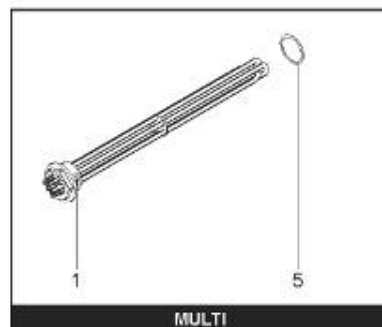

*LISTE DE PIECES*

19/04/2016

<i>Produit</i>	398312 - MULTI 750 M0 24 KW _ SOUPLE
<i>Modèle</i>	> 300L STEATITE & BLINDEE
<i>Marque</i>	STYX
<i>Date</i>	01/10/2012

Table		PERFO. - MULTIPUISSANCE - ABOND. - BAI							
Rep.	Référence	ALIAS	Désignation	Remplacé par	Date début	Date fin	Multiple de vente	Tarif Public Unitaire HT	
1	341204		RESISTANCE BLINDEE 12000W 380V				1		
2	336204		BRIDE 110 SUP.				1		
3	61400305		THERMOSTAT GBE (Pochette)				1		
4	923150		EMBASE D.110 AVEUGLE				1		
5	343388		JOINT D: 70-58-2				1		
7	338290		GAINÉ THERMOSTAT 1/2 L:350				1		
13	341285		CABLAGE MULTI 24.36 K				1		
23	319515		ANODE D:21 L:650	319524			1		
26	341277		BORNIER DE CONNEXION CABLE				1		
30	918061		VIS M 10-32 TETE CARREE				1		
31	918041		ECROU M 10				1		
32	343356		JOINT TRAPPE VISITE A 6 TROUS				1		
33	290139		JOINT DE BRIDE D.110 6 TROUS				1		
40	337521		CAPOT				1		
43	337555		MANCHETTE				1		
5007	60002087		JAQUETTE M0 - 750L (343541)				1		