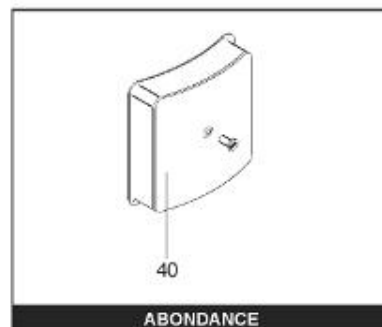

*LISTE DE PIECES*

19/04/2016

<i>Produit</i>	398312 - MULTI 750 M0 24 KW _ SOUPLE
<i>Modèle</i>	> 300L STEATITE & BLINDEE
<i>Marque</i>	STYX
<i>Date</i>	01/10/2012

Table		PERFO. - MULTIPUISSANCE - ABOND. - BAI							
Rep.	Référence	ALIAS	Désignation	Remplacé par	Date début	Date fin	Multiple de vente	Tarif Public Unitaire HT	
1	341204		RESISTANCE BLINDEE 12000W 380V				1		
2	336204		BRIDE 110 SUP.				1		
3	61400305		THERMOSTAT GBE (Pochette)				1		
4	923150		EMBASE D.110 AVEUGLE				1		
5	343388		JOINT D: 70-58-2				1		
7	338290		GAINÉ THERMOSTAT 1/2 L:350				1		
13	341285		CABLAGE MULTI 24.36 K				1		
23	319515		ANODE D:21 L:650	319524			1		
26	341277		BORNIER DE CONNEXION CABLE				1		
30	918061		VIS M 10-32 TETE CARREE				1		
31	918041		ECROU M 10				1		
32	343356		JOINT TRAPPE VISITE A 6 TROUS				1		
33	290139		JOINT DE BRIDE D.110 6 TROUS				1		
40	337521		CAPOT				1		
43	337555		MANCHETTE				1		
5007	60002087		JAQUETTE M0 - 750L (343541)				1		