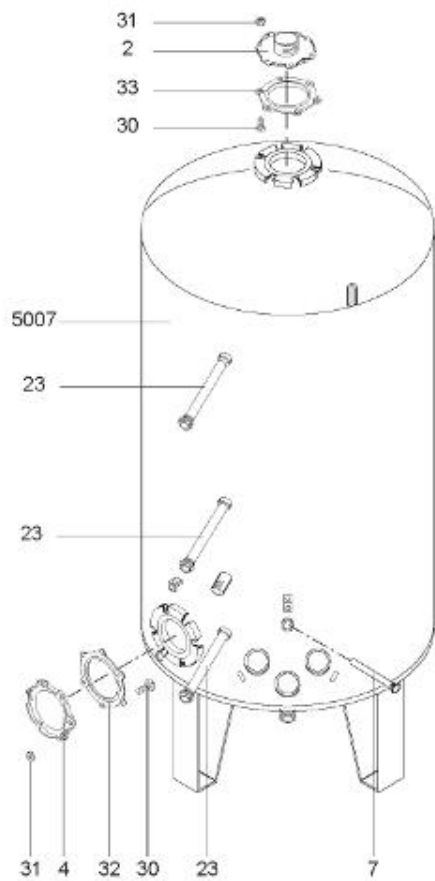

*LISTE DE PIECES*

19/04/2016

<i>Produit</i>	398312 - MULTI 750 M0 24 KW _ SOUPLE
<i>Modèle</i>	> 300L STEATITE & BLINDEE
<i>Marque</i>	STYX
<i>Date</i>	01/10/2012

Table		PERFO. - MULTIPUISSANCE - ABOND. - BAI							
Rep.	Référence	ALIAS	Désignation	Remplacé par	Date début	Date fin	Multiple de vente	Tarif Public Unitaire HT	
1	341204		RESISTANCE BLINDEE 12000W 380V				1		
2	336204		BRIDE 110 SUP.				1		
3	61400305		THERMOSTAT GBE (Pochette)				1		
4	923150		EMBASE D.110 AVEUGLE				1		
5	343388		JOINT D: 70-58-2				1		
7	338290		GAINÉ THERMOSTAT 1/2 L:350				1		
13	341285		CABLAGE MULTI 24.36 K				1		
23	319515		ANODE D:21 L:650	319524			1		
26	341277		BORNIER DE CONNEXION CABLE				1		
30	918061		VIS M 10-32 TETE CARREE				1		
31	918041		ECROU M 10				1		
32	343356		JOINT TRAPPE VISITE A 6 TROUS				1		
33	290139		JOINT DE BRIDE D.110 6 TROUS				1		
40	337521		CAPOT				1		
43	337555		MANCHETTE				1		
5007	60002087		JAQUETTE M0 - 750L (343541)				1		