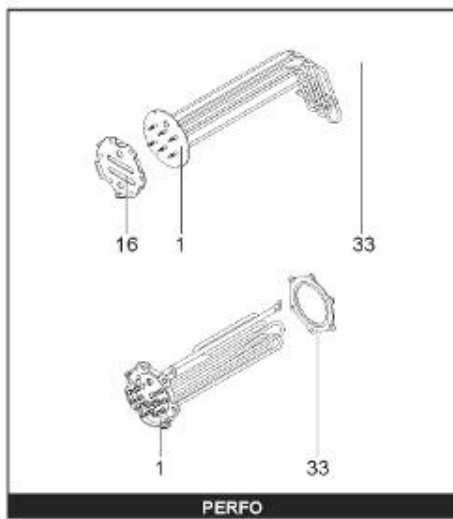

*LISTE DE PIECES*

19/04/2016

<i>Produit</i>	398312 - MULTI 750 M0 24 KW _ SOUPLE
<i>Modèle</i>	> 300L STEATITE & BLINDEE
<i>Marque</i>	STYX
<i>Date</i>	01/10/2012

Table		PERFO. - MULTIPUISSANCE - ABOND. - BAI							
Rep.	Référence	ALIAS	Désignation	Remplacé par	Date début	Date fin	Multiple de vente	Tarif Public Unitaire HT	
1	341204		RESISTANCE BLINDEE 12000W 380V				1		
2	336204		BRIDE 110 SUP.				1		
3	61400305		THERMOSTAT GBE (Pochette)				1		
4	923150		EMBASE D.110 AVEUGLE				1		
5	343388		JOINT D: 70-58-2				1		
7	338290		GAINÉ THERMOSTAT 1/2 L:350				1		
13	341285		CABLAGE MULTI 24.36 K				1		
23	319515		ANODE D:21 L:650	319524			1		
26	341277		BORNIER DE CONNEXION CABLE				1		
30	918061		VIS M 10-32 TETE CARREE				1		
31	918041		ECROU M 10				1		
32	343356		JOINT TRAPPE VISITE A 6 TROUS				1		
33	290139		JOINT DE BRIDE D.110 6 TROUS				1		
40	337521		CAPOT				1		
43	337555		MANCHETTE				1		
5007	60002087		JAQUETTE M0 - 750L (343541)				1		