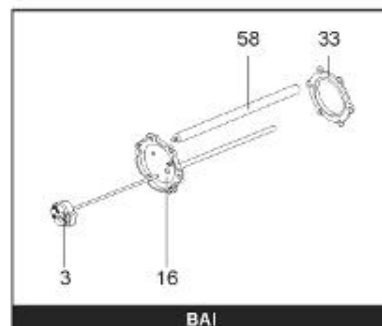

*LISTE DE PIECES*

19/04/2016

<i>Produit</i>	398312 - MULTI 750 M0 24 KW _ SOUPLE
<i>Modèle</i>	> 300L STEATITE & BLINDEE
<i>Marque</i>	STYX
<i>Date</i>	01/10/2012

Table		PERFO. - MULTIPUISSANCE - ABOND. - BAI							
Rep.	Référence	ALIAS	Désignation	Remplacé par	Date début	Date fin	Multiple de vente	Tarif Public Unitaire HT	
1	341204		RESISTANCE BLINDEE 12000W 380V				1		
2	336204		BRIDE 110 SUP.				1		
3	61400305		THERMOSTAT GBE (Pochette)				1		
4	923150		EMBASE D.110 AVEUGLE				1		
5	343388		JOINT D: 70-58-2				1		
7	338290		GAINÉ THERMOSTAT 1/2 L:350				1		
13	341285		CABLAGE MULTI 24.36 K				1		
23	319515		ANODE D:21 L:650	319524			1		
26	341277		BORNIER DE CONNEXION CABLE				1		
30	918061		VIS M 10-32 TETE CARREE				1		
31	918041		ECROU M 10				1		
32	343356		JOINT TRAPPE VISITE A 6 TROUS				1		
33	290139		JOINT DE BRIDE D.110 6 TROUS				1		
40	337521		CAPOT				1		
43	337555		MANCHETTE				1		
5007	60002087		JAQUETTE M0 - 750L (343541)				1		