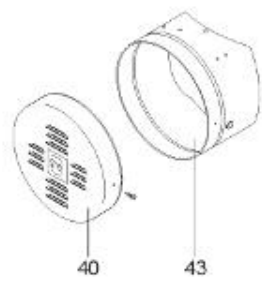

*LISTE DE PIECES*

19/04/2016

<i>Produit</i>	398312 - MULTI 750 M0 24 KW _ SOUPLE
<i>Modèle</i>	> 300L STEATITE & BLINDEE
<i>Marque</i>	STYX
<i>Date</i>	01/10/2012

Table		PERFO. - MULTIPUISSANCE - ABOND. - BAI							
Rep.	Référence	ALIAS	Désignation	Remplacé par	Date début	Date fin	Multiple de vente	Tarif Public Unitaire HT	
1	341204		RESISTANCE BLINDEE 12000W 380V				1		
2	336204		BRIDE 110 SUP.				1		
3	61400305		THERMOSTAT GBE (Pochette)				1		
4	923150		EMBASE D.110 AVEUGLE				1		
5	343388		JOINT D: 70-58-2				1		
7	338290		GAINÉ THERMOSTAT 1/2 L:350				1		
13	341285		CABLAGE MULTI 24.36 K				1		
23	319515		ANODE D:21 L:650	319524			1		
26	341277		BORNIER DE CONNEXION CABLE				1		
30	918061		VIS M 10-32 TETE CARREE				1		
31	918041		ECROU M 10				1		
32	343356		JOINT TRAPPE VISITE A 6 TROUS				1		
33	290139		JOINT DE BRIDE D.110 6 TROUS				1		
40	337521		CAPOT				1		
43	337555		MANCHETTE				1		
5007	60002087		JAQUETTE M0 - 750L (343541)				1		