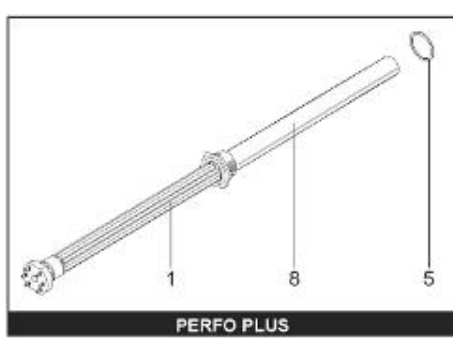

*LISTE DE PIECES*

19/04/2016

<i>Produit</i>	398312 - MULTI 750 M0 24 KW _ SOUPLE
<i>Modèle</i>	> 300L STEATITE & BLINDEE
<i>Marque</i>	STYX
<i>Date</i>	01/10/2012

Table		PERFO. - MULTIPUISSANCE - ABOND. - BAI							
Rep.	Référence	ALIAS	Désignation	Remplacé par	Date début	Date fin	Multiple de vente	Tarif Public Unitaire HT	
1	341204		RESISTANCE BLINDEE 12000W 380V				1		
2	336204		BRIDE 110 SUP.				1		
3	61400305		THERMOSTAT GBE (Pochette)				1		
4	923150		EMBASE D.110 AVEUGLE				1		
5	343388		JOINT D: 70-58-2				1		
7	338290		GAINÉ THERMOSTAT 1/2 L:350				1		
13	341285		CABLAGE MULTI 24.36 K				1		
23	319515		ANODE D:21 L:650	319524			1		
26	341277		BORNIER DE CONNEXION CABLE				1		
30	918061		VIS M 10-32 TETE CARREE				1		
31	918041		ECROU M 10				1		
32	343356		JOINT TRAPPE VISITE A 6 TROUS				1		
33	290139		JOINT DE BRIDE D.110 6 TROUS				1		
40	337521		CAPOT				1		
43	337555		MANCHETTE				1		
5007	60002087		JAQUETTE M0 - 750L (343541)				1		