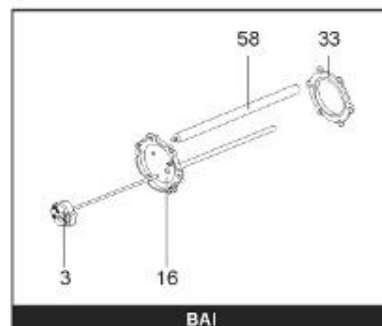

LISTE DE PIECES

19/04/2016

<i>Produit</i>	398315 - MULTI 1000 M0 36 KW _ SOUPLE
<i>Modèle</i>	> 300L STEATITE & BLINDEE
<i>Marque</i>	STYX
<i>Date</i>	01/10/2012

Table		PERFO. - MULTIPUISSANCE - ABOND. - BAI							
Rep.	Référence	ALIAS	Désignation	Remplacé par	Date début	Date fin	Multiple de vente	Tarif Public Unitaire HT	
1	341204		RESISTANCE BLINDEE 12000W 380V				1		
2	336204		BRIDE 110 SUP.				1		
3	61400305		THERMOSTAT GBE (Pochette)				1		
4	923150		EMBASE D.110 AVEUGLE				1		
5	343388		JOINT D: 70-58-2				1		
7	338290		GAINÉ THERMOSTAT 1/2 L:350				1		
13	341285		CABLAGE MULTI 24.36 K				1		
23	319515		ANODE D:21 L:650	319524			1		
26	341277		BORNIER DE CONNEXION CABLE				1		
30	918061		VIS M 10-32 TETE CARREE				1		
31	918041		ECROU M 10				1		
32	343356		JOINT TRAPPE VISITE A 6 TROUS				1		
33	290139		JOINT DE BRIDE D.110 6 TROUS				1		
40	337521		CAPOT				1		
43	337555		MANCHETTE				1		
5007	60002088		JAQUETTE M0 - 1000L (343542)				1		