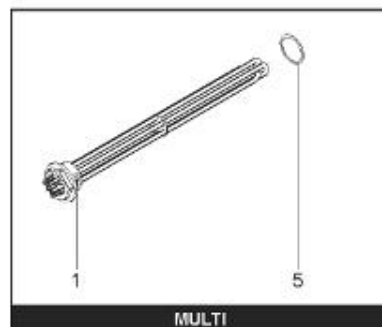

LISTE DE PIECES

19/04/2016

<i>Produit</i>	398315 - MULTI 1000 M0 36 KW _ SOUPLE
<i>Modèle</i>	> 300L STEATITE & BLINDEE
<i>Marque</i>	STYX
<i>Date</i>	01/10/2012

Table		PERFO. - MULTIPUISSANCE - ABOND. - BAI							
Rep.	Référence	ALIAS	Désignation	Remplacé par	Date début	Date fin	Multiple de vente	Tarif Public Unitaire HT	
1	341204		RESISTANCE BLINDEE 12000W 380V				1		
2	336204		BRIDE 110 SUP.				1		
3	61400305		THERMOSTAT GBE (Pochette)				1		
4	923150		EMBASE D.110 AVEUGLE				1		
5	343388		JOINT D: 70-58-2				1		
7	338290		GAINÉ THERMOSTAT 1/2 L:350				1		
13	341285		CABLAGE MULTI 24.36 K				1		
23	319515		ANODE D:21 L:650	319524			1		
26	341277		BORNIER DE CONNEXION CABLE				1		
30	918061		VIS M 10-32 TETE CARREE				1		
31	918041		ECROU M 10				1		
32	343356		JOINT TRAPPE VISITE A 6 TROUS				1		
33	290139		JOINT DE BRIDE D.110 6 TROUS				1		
40	337521		CAPOT				1		
43	337555		MANCHETTE				1		
5007	60002088		JAQUETTE M0 - 1000L (343542)				1		