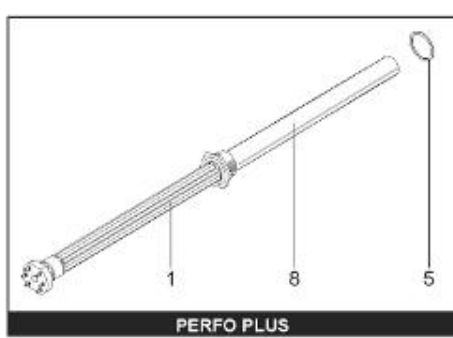

LISTE DE PIECES

19/04/2016

<i>Produit</i>	398315 - MULTI 1000 M0 36 KW _ SOUPLE
<i>Modèle</i>	> 300L STEATITE & BLINDEE
<i>Marque</i>	STYX
<i>Date</i>	01/10/2012

Table		PERFO. - MULTIPUISSANCE - ABOND. - BAI							
Rep.	Référence	ALIAS	Désignation	Remplacé par	Date début	Date fin	Multiple de vente	Tarif Public Unitaire HT	
1	341204		RESISTANCE BLINDEE 12000W 380V				1		
2	336204		BRIDE 110 SUP.				1		
3	61400305		THERMOSTAT GBE (Pochette)				1		
4	923150		EMBASE D.110 AVEUGLE				1		
5	343388		JOINT D: 70-58-2				1		
7	338290		GAINÉ THERMOSTAT 1/2 L:350				1		
13	341285		CABLAGE MULTI 24.36 K				1		
23	319515		ANODE D:21 L:650	319524			1		
26	341277		BORNIER DE CONNEXION CABLE				1		
30	918061		VIS M 10-32 TETE CARREE				1		
31	918041		ECROU M 10				1		
32	343356		JOINT TRAPPE VISITE A 6 TROUS				1		
33	290139		JOINT DE BRIDE D.110 6 TROUS				1		
40	337521		CAPOT				1		
43	337555		MANCHETTE				1		
5007	60002088		JAQUETTE M0 - 1000L (343542)				1		