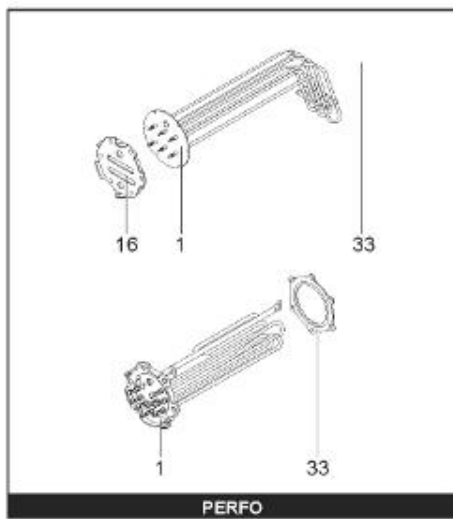

LISTE DE PIECES

19/04/2016

<i>Produit</i>	398315 - MULTI 1000 M0 36 KW _ SOUPLE
<i>Modèle</i>	> 300L STEATITE & BLINDEE
<i>Marque</i>	STYX
<i>Date</i>	01/10/2012

Table		PERFO. - MULTIPUISSANCE - ABOND. - BAI							
Rep.	Référence	ALIAS	Désignation	Remplacé par	Date début	Date fin	Multiple de vente	Tarif Public Unitaire HT	
1	341204		RESISTANCE BLINDEE 12000W 380V				1		
2	336204		BRIDE 110 SUP.				1		
3	61400305		THERMOSTAT GBE (Pochette)				1		
4	923150		EMBASE D.110 AVEUGLE				1		
5	343388		JOINT D: 70-58-2				1		
7	338290		GAINÉ THERMOSTAT 1/2 L:350				1		
13	341285		CABLAGE MULTI 24.36 K				1		
23	319515		ANODE D:21 L:650	319524			1		
26	341277		BORNIER DE CONNEXION CABLE				1		
30	918061		VIS M 10-32 TETE CARREE				1		
31	918041		ECROU M 10				1		
32	343356		JOINT TRAPPE VISITE A 6 TROUS				1		
33	290139		JOINT DE BRIDE D.110 6 TROUS				1		
40	337521		CAPOT				1		
43	337555		MANCHETTE				1		
5007	60002088		JAQUETTE M0 - 1000L (343542)				1		