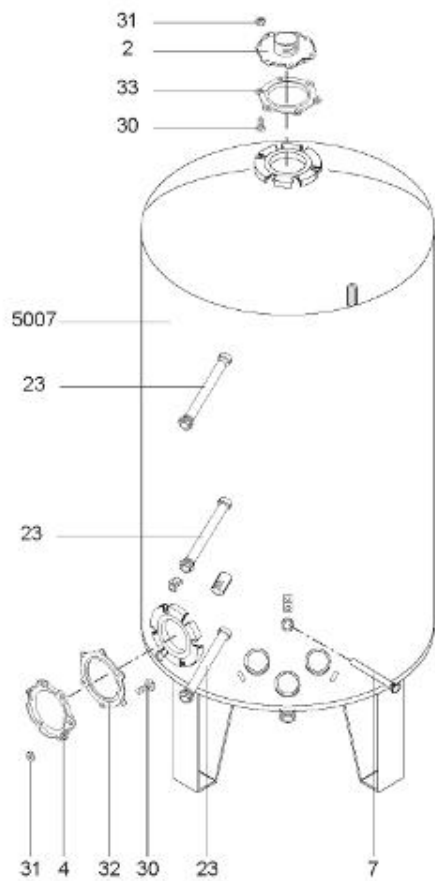

LISTE DE PIECES

19/04/2016

<i>Produit</i>	398315 - MULTI 1000 M0 36 KW _ SOUPLE
<i>Modèle</i>	> 300L STEATITE & BLINDEE
<i>Marque</i>	STYX
<i>Date</i>	01/10/2012

Table		PERFO. - MULTIPUISSANCE - ABOND. - BAI							
Rep.	Référence	ALIAS	Désignation	Remplacé par	Date début	Date fin	Multiple de vente	Tarif Public Unitaire HT	
1	341204		RESISTANCE BLINDEE 12000W 380V				1		
2	336204		BRIDE 110 SUP.				1		
3	61400305		THERMOSTAT GBE (Pochette)				1		
4	923150		EMBASE D.110 AVEUGLE				1		
5	343388		JOINT D: 70-58-2				1		
7	338290		GAINÉ THERMOSTAT 1/2 L:350				1		
13	341285		CABLAGE MULTI 24.36 K				1		
23	319515		ANODE D:21 L:650	319524			1		
26	341277		BORNIER DE CONNEXION CABLE				1		
30	918061		VIS M 10-32 TETE CARREE				1		
31	918041		ECROU M 10				1		
32	343356		JOINT TRAPPE VISITE A 6 TROUS				1		
33	290139		JOINT DE BRIDE D.110 6 TROUS				1		
40	337521		CAPOT				1		
43	337555		MANCHETTE				1		
5007	60002088		JAQUETTE M0 - 1000L (343542)				1		