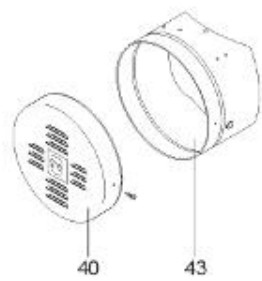

LISTE DE PIECES

19/04/2016

<i>Produit</i>	398315 - MULTI 1000 M0 36 KW _ SOUPLE
<i>Modèle</i>	> 300L STEATITE & BLINDEE
<i>Marque</i>	STYX
<i>Date</i>	01/10/2012

Table		PERFO. - MULTIPUISSANCE - ABOND. - BAI							
Rep.	Référence	ALIAS	Désignation	Remplacé par	Date début	Date fin	Multiple de vente	Tarif Public Unitaire HT	
1	341204		RESISTANCE BLINDEE 12000W 380V				1		
2	336204		BRIDE 110 SUP.				1		
3	61400305		THERMOSTAT GBE (Pochette)				1		
4	923150		EMBASE D.110 AVEUGLE				1		
5	343388		JOINT D: 70-58-2				1		
7	338290		GAINÉ THERMOSTAT 1/2 L:350				1		
13	341285		CABLAGE MULTI 24.36 K				1		
23	319515		ANODE D:21 L:650	319524			1		
26	341277		BORNIER DE CONNEXION CABLE				1		
30	918061		VIS M 10-32 TETE CARREE				1		
31	918041		ECROU M 10				1		
32	343356		JOINT TRAPPE VISITE A 6 TROUS				1		
33	290139		JOINT DE BRIDE D.110 6 TROUS				1		
40	337521		CAPOT				1		
43	337555		MANCHETTE				1		
5007	60002088		JAQUETTE M0 - 1000L (343542)				1		