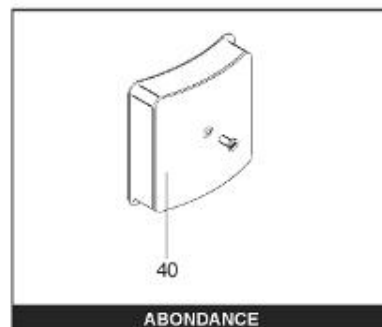

LISTE DE PIECES

19/04/2016

<i>Produit</i>	398315 - MULTI 1000 M0 36 KW _ SOUPLE
<i>Modèle</i>	> 300L STEATITE & BLINDEE
<i>Marque</i>	STYX
<i>Date</i>	01/10/2012

Table		PERFO. - MULTIPUISSANCE - ABOND. - BAI							
Rep.	Référence	ALIAS	Désignation	Remplacé par	Date début	Date fin	Multiple de vente	Tarif Public Unitaire HT	
1	341204		RESISTANCE BLINDEE 12000W 380V				1		
2	336204		BRIDE 110 SUP.				1		
3	61400305		THERMOSTAT GBE (Pochette)				1		
4	923150		EMBASE D.110 AVEUGLE				1		
5	343388		JOINT D: 70-58-2				1		
7	338290		GAINÉ THERMOSTAT 1/2 L:350				1		
13	341285		CABLAGE MULTI 24.36 K				1		
23	319515		ANODE D:21 L:650	319524			1		
26	341277		BORNIER DE CONNEXION CABLE				1		
30	918061		VIS M 10-32 TETE CARREE				1		
31	918041		ECROU M 10				1		
32	343356		JOINT TRAPPE VISITE A 6 TROUS				1		
33	290139		JOINT DE BRIDE D.110 6 TROUS				1		
40	337521		CAPOT				1		
43	337555		MANCHETTE				1		
5007	60002088		JAQUETTE M0 - 1000L (343542)				1		