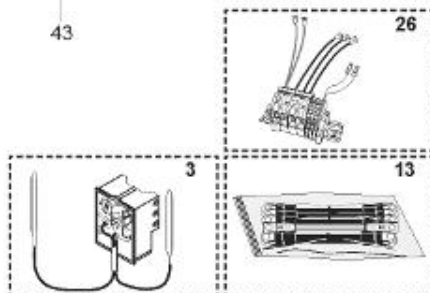

LISTE DE PIECES

19/04/2016

<i>Produit</i>	398315 - MULTI 1000 M0 36 KW _ SOUPLE
<i>Modèle</i>	> 300L STEATITE & BLINDEE
<i>Marque</i>	STYX
<i>Date</i>	01/10/2012

Table		PERFO. - MULTIPUISSANCE - ABOND. - BAI							
Rep.	Référence	ALIAS	Désignation	Remplacé par	Date début	Date fin	Multiple de vente	Tarif Public Unitaire HT	
1	341204		RESISTANCE BLINDEE 12000W 380V				1		
2	336204		BRIDE 110 SUP.				1		
3	61400305		THERMOSTAT GBE (Pochette)				1		
4	923150		EMBASE D.110 AVEUGLE				1		
5	343388		JOINT D: 70-58-2				1		
7	338290		GAINÉ THERMOSTAT 1/2 L:350				1		
13	341285		CABLAGE MULTI 24.36 K				1		
23	319515		ANODE D:21 L:650	319524			1		
26	341277		BORNIER DE CONNEXION CABLE				1		
30	918061		VIS M 10-32 TETE CARREE				1		
31	918041		ECROU M 10				1		
32	343356		JOINT TRAPPE VISITE A 6 TROUS				1		
33	290139		JOINT DE BRIDE D.110 6 TROUS				1		
40	337521		CAPOT				1		
43	337555		MANCHETTE				1		
5007	60002088		JAQUETTE M0 - 1000L (343542)				1		