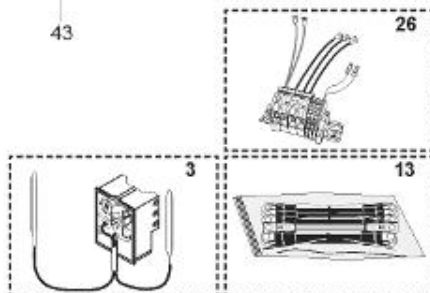

LISTE DE PIECES

19/04/2016

<i>Produit</i>	398314 - MULTI 1000 M0 24 KW _ SOUPLE
<i>Modèle</i>	> 300L STEATITE & BLINDEE
<i>Marque</i>	STYX
<i>Date</i>	01/10/2012

Table		PERFO. - MULTIPUISSANCE - ABOND. - BAI							
Rep.	Référence	ALIAS	Désignation	Remplacé par	Date début	Date fin	Multiple de vente	Tarif Public Unitaire HT	
1	341204		RESISTANCE BLINDEE 12000W 380V				1		
2	336204		BRIDE 110 SUP.				1		
3	61400305		THERMOSTAT GBE (Pochette)				1		
4	923150		EMBASE D.110 AVEUGLE				1		
5	343388		JOINT D: 70-58-2				1		
7	338290		GAINÉ THERMOSTAT 1/2 L:350				1		
13	341285		CABLAGE MULTI 24.36 K				1		
23	319515		ANODE D:21 L:650	319524			1		
26	341277		BORNIER DE CONNEXION CABLE				1		
30	918061		VIS M 10-32 TETE CARREE				1		
31	918041		ECROU M 10				1		
32	343356		JOINT TRAPPE VISITE A 6 TROUS				1		
33	290139		JOINT DE BRIDE D.110 6 TROUS				1		
40	337521		CAPOT				1		
43	337555		MANCHETTE				1		
5007	60002088		JAQUETTE M0 - 1000L (343542)				1		