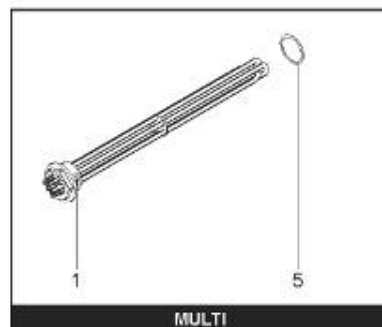

LISTE DE PIECES

19/04/2016

<i>Produit</i>	398314 - MULTI 1000 M0 24 KW _ SOUPLE
<i>Modèle</i>	> 300L STEATITE & BLINDEE
<i>Marque</i>	STYX
<i>Date</i>	01/10/2012

Table		PERFO. - MULTIPUISSANCE - ABOND. - BAI							
Rep.	Référence	ALIAS	Désignation	Remplacé par	Date début	Date fin	Multiple de vente	Tarif Public Unitaire HT	
1	341204		RESISTANCE BLINDEE 12000W 380V				1		
2	336204		BRIDE 110 SUP.				1		
3	61400305		THERMOSTAT GBE (Pochette)				1		
4	923150		EMBASE D.110 AVEUGLE				1		
5	343388		JOINT D: 70-58-2				1		
7	338290		GAINÉ THERMOSTAT 1/2 L:350				1		
13	341285		CABLAGE MULTI 24.36 K				1		
23	319515		ANODE D:21 L:650	319524			1		
26	341277		BORNIER DE CONNEXION CABLE				1		
30	918061		VIS M 10-32 TETE CARREE				1		
31	918041		ECROU M 10				1		
32	343356		JOINT TRAPPE VISITE A 6 TROUS				1		
33	290139		JOINT DE BRIDE D.110 6 TROUS				1		
40	337521		CAPOT				1		
43	337555		MANCHETTE				1		
5007	60002088		JAQUETTE M0 - 1000L (343542)				1		