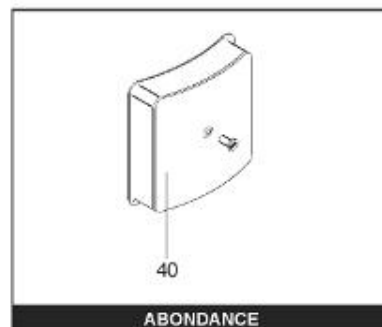

LISTE DE PIECES

19/04/2016

<i>Produit</i>	398314 - MULTI 1000 M0 24 KW _ SOUPLE
<i>Modèle</i>	> 300L STEATITE & BLINDEE
<i>Marque</i>	STYX
<i>Date</i>	01/10/2012

Table		PERFO. - MULTIPUISSANCE - ABOND. - BAI							
Rep.	Référence	ALIAS	Désignation	Remplacé par	Date début	Date fin	Multiple de vente	Tarif Public Unitaire HT	
1	341204		RESISTANCE BLINDEE 12000W 380V				1		
2	336204		BRIDE 110 SUP.				1		
3	61400305		THERMOSTAT GBE (Pochette)				1		
4	923150		EMBASE D.110 AVEUGLE				1		
5	343388		JOINT D: 70-58-2				1		
7	338290		GAINÉ THERMOSTAT 1/2 L:350				1		
13	341285		CABLAGE MULTI 24.36 K				1		
23	319515		ANODE D:21 L:650	319524			1		
26	341277		BORNIER DE CONNEXION CABLE				1		
30	918061		VIS M 10-32 TETE CARREE				1		
31	918041		ECROU M 10				1		
32	343356		JOINT TRAPPE VISITE A 6 TROUS				1		
33	290139		JOINT DE BRIDE D.110 6 TROUS				1		
40	337521		CAPOT				1		
43	337555		MANCHETTE				1		
5007	60002088		JAQUETTE M0 - 1000L (343542)				1		