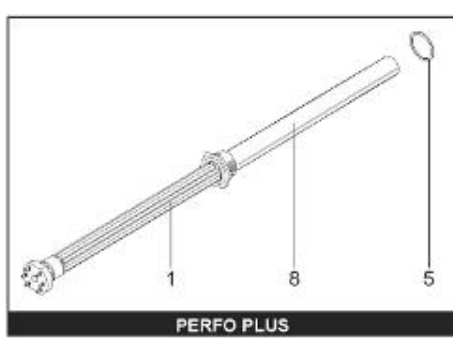

LISTE DE PIECES

19/04/2016

<i>Produit</i>	398314 - MULTI 1000 M0 24 KW _ SOUPLE
<i>Modèle</i>	> 300L STEATITE & BLINDEE
<i>Marque</i>	STYX
<i>Date</i>	01/10/2012

Table		PERFO. - MULTIPUISSANCE - ABOND. - BAI							
Rep.	Référence	ALIAS	Désignation	Remplacé par	Date début	Date fin	Multiple de vente	Tarif Public Unitaire HT	
1	341204		RESISTANCE BLINDEE 12000W 380V				1		
2	336204		BRIDE 110 SUP.				1		
3	61400305		THERMOSTAT GBE (Pochette)				1		
4	923150		EMBASE D.110 AVEUGLE				1		
5	343388		JOINT D: 70-58-2				1		
7	338290		GAINÉ THERMOSTAT 1/2 L:350				1		
13	341285		CABLAGE MULTI 24.36 K				1		
23	319515		ANODE D:21 L:650	319524			1		
26	341277		BORNIER DE CONNEXION CABLE				1		
30	918061		VIS M 10-32 TETE CARREE				1		
31	918041		ECROU M 10				1		
32	343356		JOINT TRAPPE VISITE A 6 TROUS				1		
33	290139		JOINT DE BRIDE D.110 6 TROUS				1		
40	337521		CAPOT				1		
43	337555		MANCHETTE				1		
5007	60002088		JAQUETTE M0 - 1000L (343542)				1		