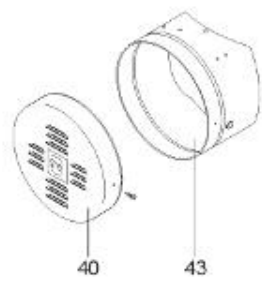

LISTE DE PIECES

19/04/2016

<i>Produit</i>	398314 - MULTI 1000 M0 24 KW _ SOUPLE
<i>Modèle</i>	> 300L STEATITE & BLINDEE
<i>Marque</i>	STYX
<i>Date</i>	01/10/2012

Table		PERFO. - MULTIPUISSANCE - ABOND. - BAI							
Rep.	Référence	ALIAS	Désignation	Remplacé par	Date début	Date fin	Multiple de vente	Tarif Public Unitaire HT	
1	341204		RESISTANCE BLINDEE 12000W 380V				1		
2	336204		BRIDE 110 SUP.				1		
3	61400305		THERMOSTAT GBE (Pochette)				1		
4	923150		EMBASE D.110 AVEUGLE				1		
5	343388		JOINT D: 70-58-2				1		
7	338290		GAINÉ THERMOSTAT 1/2 L:350				1		
13	341285		CABLAGE MULTI 24.36 K				1		
23	319515		ANODE D:21 L:650	319524			1		
26	341277		BORNIER DE CONNEXION CABLE				1		
30	918061		VIS M 10-32 TETE CARREE				1		
31	918041		ECROU M 10				1		
32	343356		JOINT TRAPPE VISITE A 6 TROUS				1		
33	290139		JOINT DE BRIDE D.110 6 TROUS				1		
40	337521		CAPOT				1		
43	337555		MANCHETTE				1		
5007	60002088		JAQUETTE M0 - 1000L (343542)				1		