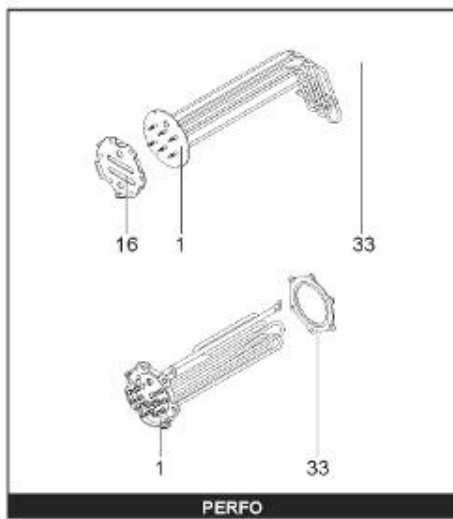

LISTE DE PIECES

19/04/2016

<i>Produit</i>	398314 - MULTI 1000 M0 24 KW _ SOUPLE
<i>Modèle</i>	> 300L STEATITE & BLINDEE
<i>Marque</i>	STYX
<i>Date</i>	01/10/2012

Table		PERFO. - MULTIPUISSANCE - ABOND. - BAI							
Rep.	Référence	ALIAS	Désignation	Remplacé par	Date début	Date fin	Multiple de vente	Tarif Public Unitaire HT	
1	341204		RESISTANCE BLINDEE 12000W 380V				1		
2	336204		BRIDE 110 SUP.				1		
3	61400305		THERMOSTAT GBE (Pochette)				1		
4	923150		EMBASE D.110 AVEUGLE				1		
5	343388		JOINT D: 70-58-2				1		
7	338290		GAINÉ THERMOSTAT 1/2 L:350				1		
13	341285		CABLAGE MULTI 24.36 K				1		
23	319515		ANODE D:21 L:650	319524			1		
26	341277		BORNIER DE CONNEXION CABLE				1		
30	918061		VIS M 10-32 TETE CARREE				1		
31	918041		ECROU M 10				1		
32	343356		JOINT TRAPPE VISITE A 6 TROUS				1		
33	290139		JOINT DE BRIDE D.110 6 TROUS				1		
40	337521		CAPOT				1		
43	337555		MANCHETTE				1		
5007	60002088		JAQUETTE M0 - 1000L (343542)				1		