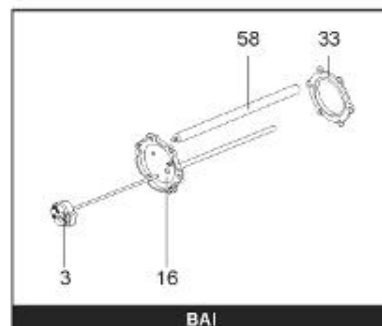

LISTE DE PIECES

19/04/2016

<i>Produit</i>	398314 - MULTI 1000 M0 24 KW _ SOUPLE
<i>Modèle</i>	> 300L STEATITE & BLINDEE
<i>Marque</i>	STYX
<i>Date</i>	01/10/2012

Table		PERFO. - MULTIPUISSANCE - ABOND. - BAI							
Rep.	Référence	ALIAS	Désignation	Remplacé par	Date début	Date fin	Multiple de vente	Tarif Public Unitaire HT	
1	341204		RESISTANCE BLINDEE 12000W 380V				1		
2	336204		BRIDE 110 SUP.				1		
3	61400305		THERMOSTAT GBE (Pochette)				1		
4	923150		EMBASE D.110 AVEUGLE				1		
5	343388		JOINT D: 70-58-2				1		
7	338290		GAINÉ THERMOSTAT 1/2 L:350				1		
13	341285		CABLAGE MULTI 24.36 K				1		
23	319515		ANODE D:21 L:650	319524			1		
26	341277		BORNIER DE CONNEXION CABLE				1		
30	918061		VIS M 10-32 TETE CARREE				1		
31	918041		ECROU M 10				1		
32	343356		JOINT TRAPPE VISITE A 6 TROUS				1		
33	290139		JOINT DE BRIDE D.110 6 TROUS				1		
40	337521		CAPOT				1		
43	337555		MANCHETTE				1		
5007	60002088		JAQUETTE M0 - 1000L (343542)				1		