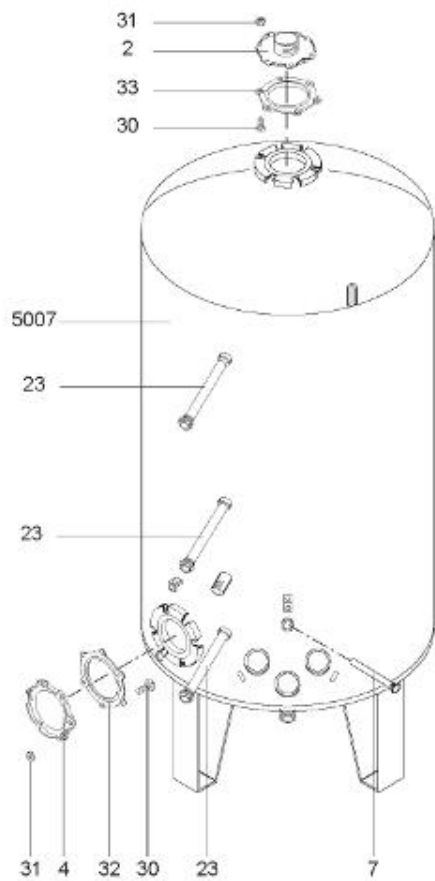

LISTE DE PIECES

19/04/2016

<i>Produit</i>	398314 - MULTI 1000 M0 24 KW _ SOUPLE
<i>Modèle</i>	> 300L STEATITE & BLINDEE
<i>Marque</i>	STYX
<i>Date</i>	01/10/2012

Table		PERFO. - MULTIPUISSANCE - ABOND. - BAI							
Rep.	Référence	ALIAS	Désignation	Remplacé par	Date début	Date fin	Multiple de vente	Tarif Public Unitaire HT	
1	341204		RESISTANCE BLINDEE 12000W 380V				1		
2	336204		BRIDE 110 SUP.				1		
3	61400305		THERMOSTAT GBE (Pochette)				1		
4	923150		EMBASE D.110 AVEUGLE				1		
5	343388		JOINT D: 70-58-2				1		
7	338290		GAINÉ THERMOSTAT 1/2 L:350				1		
13	341285		CABLAGE MULTI 24.36 K				1		
23	319515		ANODE D:21 L:650	319524			1		
26	341277		BORNIER DE CONNEXION CABLE				1		
30	918061		VIS M 10-32 TETE CARREE				1		
31	918041		ECROU M 10				1		
32	343356		JOINT TRAPPE VISITE A 6 TROUS				1		
33	290139		JOINT DE BRIDE D.110 6 TROUS				1		
40	337521		CAPOT				1		
43	337555		MANCHETTE				1		
5007	60002088		JAQUETTE M0 - 1000L (343542)				1		