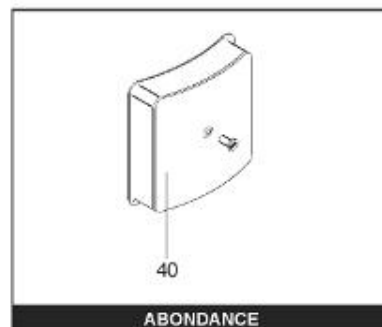

*LISTE DE PIECES*

19/04/2016

<i>Produit</i>	398309 - MULTI 500 M0 24KW SOUPLE
<i>Modèle</i>	> 300L STEATITE & BLINDEE
<i>Marque</i>	STYX
<i>Date</i>	01/10/2012

Table		PERFO. - MULTIPUISSANCE - ABOND. - BAI							
Rep.	Référence	ALIAS	Désignation	Remplacé par	Date début	Date fin	Multiple de vente	Tarif Public Unitaire HT	
1	341204		RESISTANCE BLINDEE 12000W 380V				1		
2	336204		BRIDE 110 SUP.				1		
3	61400305		THERMOSTAT GBE (Pochette)				1		
4	923150		EMBASE D.110 AVEUGLE				1		
5	343388		JOINT D: 70-58-2				1		
7	338290		GAINÉ THERMOSTAT 1/2 L:350				1		
13	341285		CABLAGE MULTI 24.36 K				1		
23	319524		ANODE D:21 L:598				1		
26	341277		BORNIER DE CONNEXION CABLE				1		
30	918061		VIS M 10-32 TETE CARREE				1		
31	918041		ECROU M 10				1		
32	343356		JOINT TRAPPE VISITE A 6 TROUS				1		
33	290139		JOINT DE BRIDE D.110 6 TROUS				1		
40	337521		CAPOT				1		
43	337555		MANCHETTE				1		
5007	60002086		JAQUETTE M0 - 500L (343540)				1		