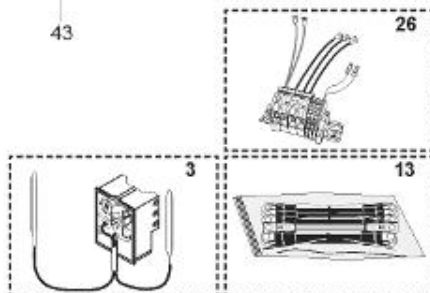

*LISTE DE PIECES*

19/04/2016

<i>Produit</i>	398309 - MULTI 500 M0 24KW SOUPLE
<i>Modèle</i>	> 300L STEATITE & BLINDEE
<i>Marque</i>	STYX
<i>Date</i>	01/10/2012

Table		PERFO. - MULTIPUISSANCE - ABOND. - BAI							
Rep.	Référence	ALIAS	Désignation	Remplacé par	Date début	Date fin	Multiple de vente	Tarif Public Unitaire HT	
1	341204		RESISTANCE BLINDEE 12000W 380V				1		
2	336204		BRIDE 110 SUP.				1		
3	61400305		THERMOSTAT GBE (Pochette)				1		
4	923150		EMBASE D.110 AVEUGLE				1		
5	343388		JOINT D: 70-58-2				1		
7	338290		GAINÉ THERMOSTAT 1/2 L:350				1		
13	341285		CABLAGE MULTI 24.36 K				1		
23	319524		ANODE D:21 L:598				1		
26	341277		BORNIER DE CONNEXION CABLE				1		
30	918061		VIS M 10-32 TETE CARREE				1		
31	918041		ECROU M 10				1		
32	343356		JOINT TRAPPE VISITE A 6 TROUS				1		
33	290139		JOINT DE BRIDE D.110 6 TROUS				1		
40	337521		CAPOT				1		
43	337555		MANCHETTE				1		
5007	60002086		JAQUETTE M0 - 500L (343540)				1		