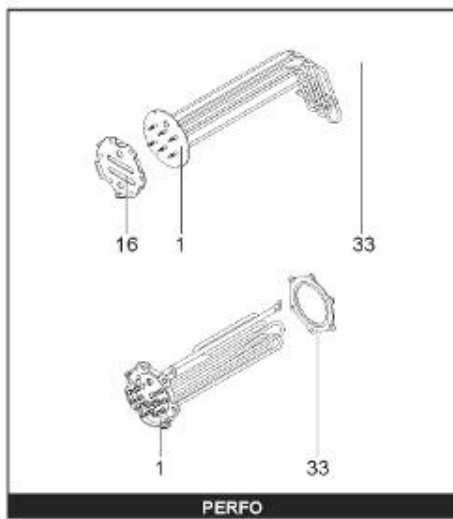

*LISTE DE PIECES*

19/04/2016

<i>Produit</i>	398309 - MULTI 500 M0 24KW SOUPLE
<i>Modèle</i>	> 300L STEATITE & BLINDEE
<i>Marque</i>	STYX
<i>Date</i>	01/10/2012

Table		PERFO. - MULTIPUISSANCE - ABOND. - BAI							
Rep.	Référence	ALIAS	Désignation	Remplacé par	Date début	Date fin	Multiple de vente	Tarif Public Unitaire HT	
1	341204		RESISTANCE BLINDEE 12000W 380V				1		
2	336204		BRIDE 110 SUP.				1		
3	61400305		THERMOSTAT GBE (Pochette)				1		
4	923150		EMBASE D.110 AVEUGLE				1		
5	343388		JOINT D: 70-58-2				1		
7	338290		GAINÉ THERMOSTAT 1/2 L:350				1		
13	341285		CABLAGE MULTI 24.36 K				1		
23	319524		ANODE D:21 L:598				1		
26	341277		BORNIER DE CONNEXION CABLE				1		
30	918061		VIS M 10-32 TETE CARREE				1		
31	918041		ECROU M 10				1		
32	343356		JOINT TRAPPE VISITE A 6 TROUS				1		
33	290139		JOINT DE BRIDE D.110 6 TROUS				1		
40	337521		CAPOT				1		
43	337555		MANCHETTE				1		
5007	60002086		JAQUETTE M0 - 500L (343540)				1		