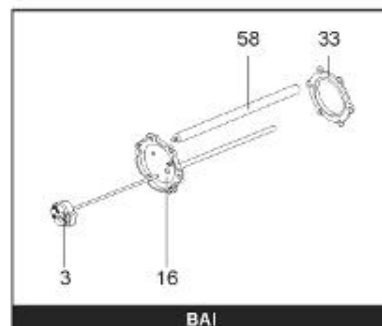

*LISTE DE PIECES*

19/04/2016

<i>Produit</i>	398309 - MULTI 500 M0 24KW SOUPLE
<i>Modèle</i>	> 300L STEATITE & BLINDEE
<i>Marque</i>	STYX
<i>Date</i>	01/10/2012

Table		PERFO. - MULTIPUISSANCE - ABOND. - BAI							
Rep.	Référence	ALIAS	Désignation	Remplacé par	Date début	Date fin	Multiple de vente	Tarif Public Unitaire HT	
1	341204		RESISTANCE BLINDEE 12000W 380V				1		
2	336204		BRIDE 110 SUP.				1		
3	61400305		THERMOSTAT GBE (Pochette)				1		
4	923150		EMBASE D.110 AVEUGLE				1		
5	343388		JOINT D: 70-58-2				1		
7	338290		GAINÉ THERMOSTAT 1/2 L:350				1		
13	341285		CABLAGE MULTI 24.36 K				1		
23	319524		ANODE D:21 L:598				1		
26	341277		BORNIER DE CONNEXION CABLE				1		
30	918061		VIS M 10-32 TETE CARREE				1		
31	918041		ECROU M 10				1		
32	343356		JOINT TRAPPE VISITE A 6 TROUS				1		
33	290139		JOINT DE BRIDE D.110 6 TROUS				1		
40	337521		CAPOT				1		
43	337555		MANCHETTE				1		
5007	60002086		JAQUETTE M0 - 500L (343540)				1		