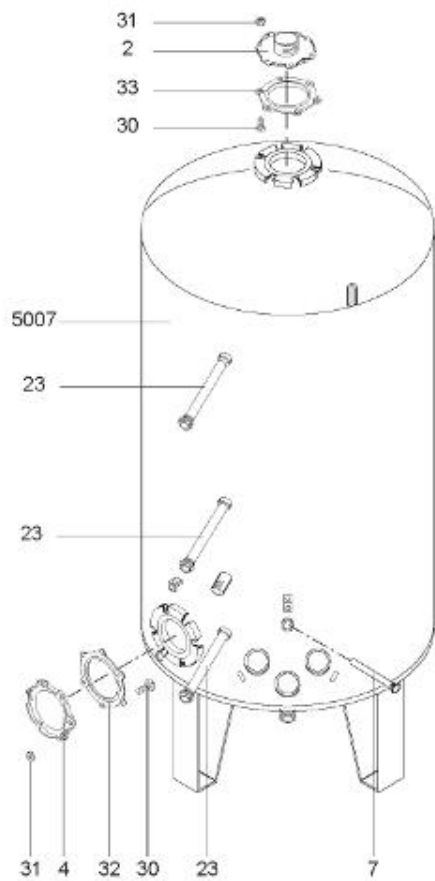

*LISTE DE PIECES*

19/04/2016

<i>Produit</i>	398309 - MULTI 500 M0 24KW SOUPLE
<i>Modèle</i>	> 300L STEATITE & BLINDEE
<i>Marque</i>	STYX
<i>Date</i>	01/10/2012

Table		PERFO. - MULTIPUISSANCE - ABOND. - BAI							
Rep.	Référence	ALIAS	Désignation	Remplacé par	Date début	Date fin	Multiple de vente	Tarif Public Unitaire HT	
1	341204		RESISTANCE BLINDEE 12000W 380V				1		
2	336204		BRIDE 110 SUP.				1		
3	61400305		THERMOSTAT GBE (Pochette)				1		
4	923150		EMBASE D.110 AVEUGLE				1		
5	343388		JOINT D: 70-58-2				1		
7	338290		GAINÉ THERMOSTAT 1/2 L:350				1		
13	341285		CABLAGE MULTI 24.36 K				1		
23	319524		ANODE D:21 L:598				1		
26	341277		BORNIER DE CONNEXION CABLE				1		
30	918061		VIS M 10-32 TETE CARREE				1		
31	918041		ECROU M 10				1		
32	343356		JOINT TRAPPE VISITE A 6 TROUS				1		
33	290139		JOINT DE BRIDE D.110 6 TROUS				1		
40	337521		CAPOT				1		
43	337555		MANCHETTE				1		
5007	60002086		JAQUETTE M0 - 500L (343540)				1		