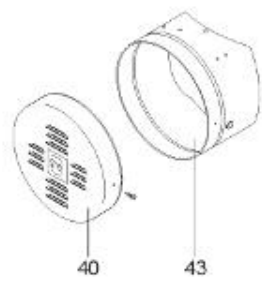

*LISTE DE PIECES*

19/04/2016

<i>Produit</i>	398309 - MULTI 500 M0 24KW SOUPLE
<i>Modèle</i>	> 300L STEATITE & BLINDEE
<i>Marque</i>	STYX
<i>Date</i>	01/10/2012

Table		PERFO. - MULTIPUISSANCE - ABOND. - BAI							
Rep.	Référence	ALIAS	Désignation	Remplacé par	Date début	Date fin	Multiple de vente	Tarif Public Unitaire HT	
1	341204		RESISTANCE BLINDEE 12000W 380V				1		
2	336204		BRIDE 110 SUP.				1		
3	61400305		THERMOSTAT GBE (Pochette)				1		
4	923150		EMBASE D.110 AVEUGLE				1		
5	343388		JOINT D: 70-58-2				1		
7	338290		GAINÉ THERMOSTAT 1/2 L:350				1		
13	341285		CABLAGE MULTI 24.36 K				1		
23	319524		ANODE D:21 L:598				1		
26	341277		BORNIER DE CONNEXION CABLE				1		
30	918061		VIS M 10-32 TETE CARREE				1		
31	918041		ECROU M 10				1		
32	343356		JOINT TRAPPE VISITE A 6 TROUS				1		
33	290139		JOINT DE BRIDE D.110 6 TROUS				1		
40	337521		CAPOT				1		
43	337555		MANCHETTE				1		
5007	60002086		JAQUETTE M0 - 500L (343540)				1		