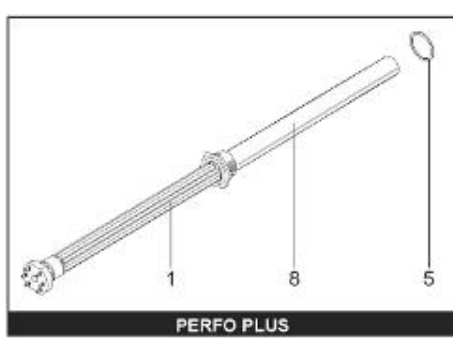

*LISTE DE PIECES*

19/04/2016

<i>Produit</i>	398309 - MULTI 500 M0 24KW SOUPLE
<i>Modèle</i>	> 300L STEATITE & BLINDEE
<i>Marque</i>	STYX
<i>Date</i>	01/10/2012

Table		PERFO. - MULTIPUISSANCE - ABOND. - BAI							
Rep.	Référence	ALIAS	Désignation	Remplacé par	Date début	Date fin	Multiple de vente	Tarif Public Unitaire HT	
1	341204		RESISTANCE BLINDEE 12000W 380V				1		
2	336204		BRIDE 110 SUP.				1		
3	61400305		THERMOSTAT GBE (Pochette)				1		
4	923150		EMBASE D.110 AVEUGLE				1		
5	343388		JOINT D: 70-58-2				1		
7	338290		GAINÉ THERMOSTAT 1/2 L:350				1		
13	341285		CABLAGE MULTI 24.36 K				1		
23	319524		ANODE D:21 L:598				1		
26	341277		BORNIER DE CONNEXION CABLE				1		
30	918061		VIS M 10-32 TETE CARREE				1		
31	918041		ECROU M 10				1		
32	343356		JOINT TRAPPE VISITE A 6 TROUS				1		
33	290139		JOINT DE BRIDE D.110 6 TROUS				1		
40	337521		CAPOT				1		
43	337555		MANCHETTE				1		
5007	60002086		JAQUETTE M0 - 500L (343540)				1		