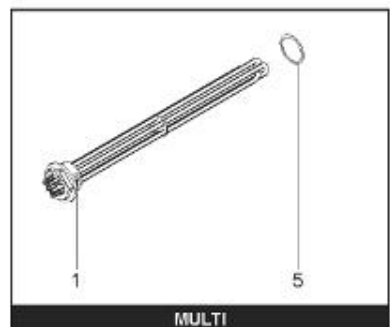

*LISTE DE PIECES*

19/04/2016

<i>Produit</i>	398309 - MULTI 500 M0 24KW SOUPLE
<i>Modèle</i>	> 300L STEATITE & BLINDEE
<i>Marque</i>	STYX
<i>Date</i>	01/10/2012

Table		PERFO. - MULTIPUISSANCE - ABOND. - BAI							
Rep.	Référence	ALIAS	Désignation	Remplacé par	Date début	Date fin	Multiple de vente	Tarif Public Unitaire HT	
1	341204		RESISTANCE BLINDEE 12000W 380V				1		
2	336204		BRIDE 110 SUP.				1		
3	61400305		THERMOSTAT GBE (Pochette)				1		
4	923150		EMBASE D.110 AVEUGLE				1		
5	343388		JOINT D: 70-58-2				1		
7	338290		GAINÉ THERMOSTAT 1/2 L:350				1		
13	341285		CABLAGE MULTI 24.36 K				1		
23	319524		ANODE D:21 L:598				1		
26	341277		BORNIER DE CONNEXION CABLE				1		
30	918061		VIS M 10-32 TETE CARREE				1		
31	918041		ECROU M 10				1		
32	343356		JOINT TRAPPE VISITE A 6 TROUS				1		
33	290139		JOINT DE BRIDE D.110 6 TROUS				1		
40	337521		CAPOT				1		
43	337555		MANCHETTE				1		
5007	60002086		JAQUETTE M0 - 500L (343540)				1		