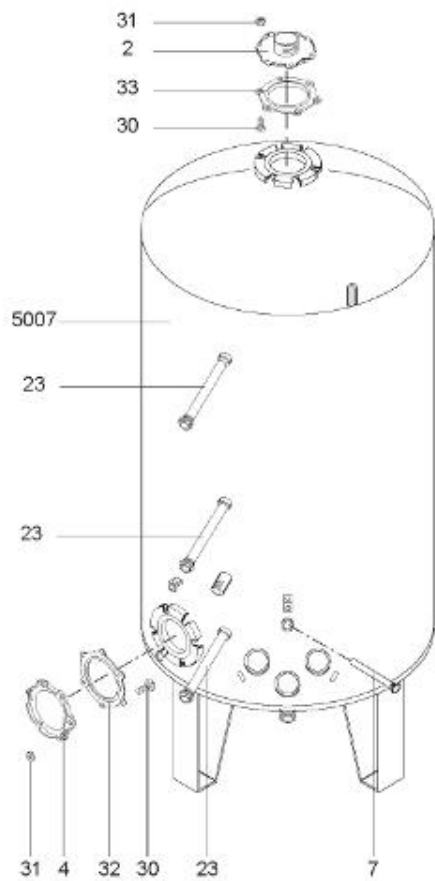

LISTE DE PIECES

19/04/2016

<i>Produit</i>	397976 - ABONDANCE 2500 M1
<i>Modèle</i>	> 300L STEATITE & BLINDEE
<i>Marque</i>	STYX
<i>Date</i>	01/10/2012

Table		PERFO. - MULTPUISSANCE - ABOND. - BAI							
Rep.	Référence	ALIAS	Désignation	Remplacé par	Date début	Date fin	Multiple de vente	Tarif Public Unitaire HT	
2	336204		BRIDE 110 SUP.				1		
4	923150		EMBASE D.110 AVEUGLE				1		
23	319516		ANODE D:21 L:1200				1		
30	918061		VIS M 10-32 TETE CARREE				1		
31	918041		ECROU M 10				1		
32	343356		JOINT TRAPPE VISITE A 6 TROUS				1		
33	290139		JOINT DE BRIDE D.110 6 TROUS				1		
40	342068		ENJOLIVEUR DE TRAPPE				1		
5007	60002080		JAQUETTE M1 - 2500L (44302500)				1		