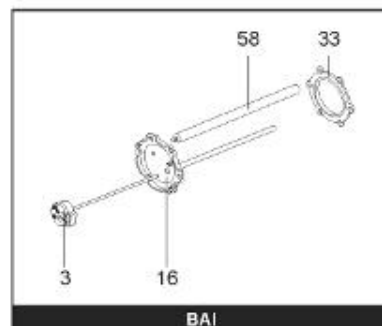

LISTE DE PIECES

19/04/2016

<i>Produit</i>	397976 - ABONDANCE 2500 M1
<i>Modèle</i>	> 300L STEATITE & BLINDEE
<i>Marque</i>	STYX
<i>Date</i>	01/10/2012

Table		PERFO. - MULTPUISSANCE - ABOND. - BAI							
Rep.	Référence	ALIAS	Désignation	Remplacé par	Date début	Date fin	Multiple de vente	Tarif Public Unitaire HT	
2	336204		BRIDE 110 SUP.				1		
4	923150		EMBASE D.110 AVEUGLE				1		
23	319516		ANODE D:21 L:1200				1		
30	918061		VIS M 10-32 TETE CARREE				1		
31	918041		ECROU M 10				1		
32	343356		JOINT TRAPPE VISITE A 6 TROUS				1		
33	290139		JOINT DE BRIDE D.110 6 TROUS				1		
40	342068		ENJOLIVEUR DE TRAPPE				1		
5007	60002080		JAQUETTE M1 - 2500L (44302500)				1		