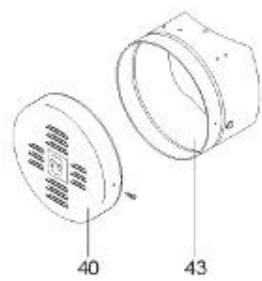

LISTE DE PIECES

19/04/2016

<i>Produit</i>	397976 - ABONDANCE 2500 M1
<i>Modèle</i>	> 300L STEATITE & BLINDEE
<i>Marque</i>	STYX
<i>Date</i>	01/10/2012

Table		PERFO. - MULTPUISSANCE - ABOND. - BAI							
Rep.	Référence	ALIAS	Désignation	Remplacé par	Date début	Date fin	Multiple de vente	Tarif Public Unitaire HT	
2	336204		BRIDE 110 SUP.				1		
4	923150		EMBASE D.110 AVEUGLE				1		
23	319516		ANODE D:21 L:1200				1		
30	918061		VIS M 10-32 TETE CARREE				1		
31	918041		ECROU M 10				1		
32	343356		JOINT TRAPPE VISITE A 6 TROUS				1		
33	290139		JOINT DE BRIDE D.110 6 TROUS				1		
40	342068		ENJOLIVEUR DE TRAPPE				1		
5007	60002080		JAQUETTE M1 - 2500L (44302500)				1		