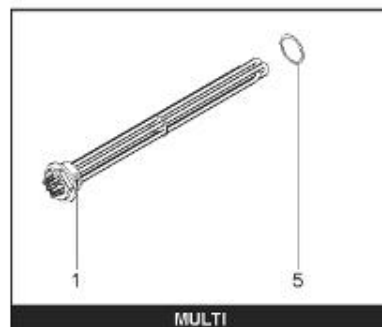

LISTE DE PIECES

19/04/2016

<i>Produit</i>	397976 - ABONDANCE 2500 M1
<i>Modèle</i>	> 300L STEATITE & BLINDEE
<i>Marque</i>	STYX
<i>Date</i>	01/10/2012

Table		PERFO. - MULTPUISSANCE - ABOND. - BAI							
Rep.	Référence	ALIAS	Désignation	Remplacé par	Date début	Date fin	Multiple de vente	Tarif Public Unitaire HT	
2	336204		BRIDE 110 SUP.				1		
4	923150		EMBASE D.110 AVEUGLE				1		
23	319516		ANODE D:21 L:1200				1		
30	918061		VIS M 10-32 TETE CARREE				1		
31	918041		ECROU M 10				1		
32	343356		JOINT TRAPPE VISITE A 6 TROUS				1		
33	290139		JOINT DE BRIDE D.110 6 TROUS				1		
40	342068		ENJOLIVEUR DE TRAPPE				1		
5007	60002080		JAQUETTE M1 - 2500L (44302500)				1		