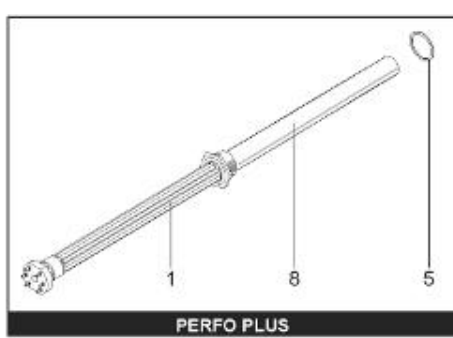

LISTE DE PIECES

19/04/2016

<i>Produit</i>	397976 - ABONDANCE 2500 M1
<i>Modèle</i>	> 300L STEATITE & BLINDEE
<i>Marque</i>	STYX
<i>Date</i>	01/10/2012

Table		PERFO. - MULTPUISSANCE - ABOND. - BAI							
Rep.	Référence	ALIAS	Désignation	Remplacé par	Date début	Date fin	Multiple de vente	Tarif Public Unitaire HT	
2	336204		BRIDE 110 SUP.				1		
4	923150		EMBASE D.110 AVEUGLE				1		
23	319516		ANODE D:21 L:1200				1		
30	918061		VIS M 10-32 TETE CARREE				1		
31	918041		ECROU M 10				1		
32	343356		JOINT TRAPPE VISITE A 6 TROUS				1		
33	290139		JOINT DE BRIDE D.110 6 TROUS				1		
40	342068		ENJOLIVEUR DE TRAPPE				1		
5007	60002080		JAQUETTE M1 - 2500L (44302500)				1		