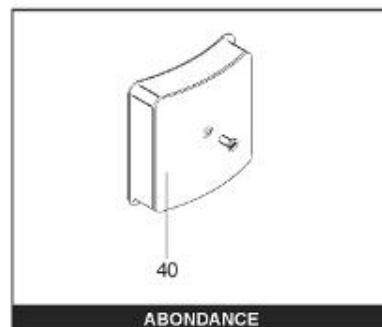

LISTE DE PIECES

19/04/2016

<i>Produit</i>	397976 - ABONDANCE 2500 M1
<i>Modèle</i>	> 300L STEATITE & BLINDEE
<i>Marque</i>	STYX
<i>Date</i>	01/10/2012

Table		PERFO. - MULTPUISSANCE - ABOND. - BAI							
Rep.	Référence	ALIAS	Désignation	Remplacé par	Date début	Date fin	Multiple de vente	Tarif Public Unitaire HT	
2	336204		BRIDE 110 SUP.				1		
4	923150		EMBASE D.110 AVEUGLE				1		
23	319516		ANODE D:21 L:1200				1		
30	918061		VIS M 10-32 TETE CARREE				1		
31	918041		ECROU M 10				1		
32	343356		JOINT TRAPPE VISITE A 6 TROUS				1		
33	290139		JOINT DE BRIDE D.110 6 TROUS				1		
40	342068		ENJOLIVEUR DE TRAPPE				1		
5007	60002080		JAQUETTE M1 - 2500L (44302500)				1		