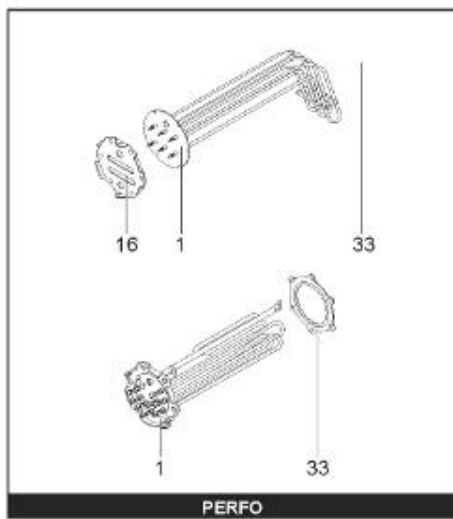

LISTE DE PIECES

19/04/2016

<i>Produit</i>	397976 - ABONDANCE 2500 M1
<i>Modèle</i>	> 300L STEATITE & BLINDEE
<i>Marque</i>	STYX
<i>Date</i>	01/10/2012

Table		PERFO. - MULTPUISSANCE - ABOND. - BAI							
Rep.	Référence	ALIAS	Désignation	Remplacé par	Date début	Date fin	Multiple de vente	Tarif Public Unitaire HT	
2	336204		BRIDE 110 SUP.				1		
4	923150		EMBASE D.110 AVEUGLE				1		
23	319516		ANODE D:21 L:1200				1		
30	918061		VIS M 10-32 TETE CARREE				1		
31	918041		ECROU M 10				1		
32	343356		JOINT TRAPPE VISITE A 6 TROUS				1		
33	290139		JOINT DE BRIDE D.110 6 TROUS				1		
40	342068		ENJOLIVEUR DE TRAPPE				1		
5007	60002080		JAQUETTE M1 - 2500L (44302500)				1		