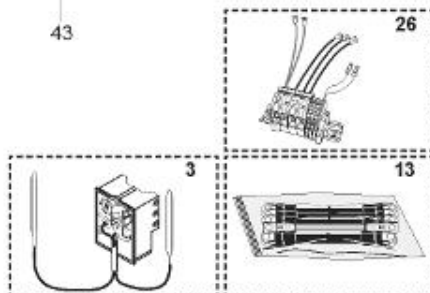

LISTE DE PIECES

19/04/2016

<i>Produit</i>	397976 - ABONDANCE 2500 M1
<i>Modèle</i>	> 300L STEATITE & BLINDEE
<i>Marque</i>	STYX
<i>Date</i>	01/10/2012

Table		PERFO. - MULTPUISSANCE - ABOND. - BAI							
Rep.	Référence	ALIAS	Désignation	Remplacé par	Date début	Date fin	Multiple de vente	Tarif Public Unitaire HT	
2	336204		BRIDE 110 SUP.				1		
4	923150		EMBASE D.110 AVEUGLE				1		
23	319516		ANODE D:21 L:1200				1		
30	918061		VIS M 10-32 TETE CARREE				1		
31	918041		ECROU M 10				1		
32	343356		JOINT TRAPPE VISITE A 6 TROUS				1		
33	290139		JOINT DE BRIDE D.110 6 TROUS				1		
40	342068		ENJOLIVEUR DE TRAPPE				1		
5007	60002080		JAQUETTE M1 - 2500L (44302500)				1		