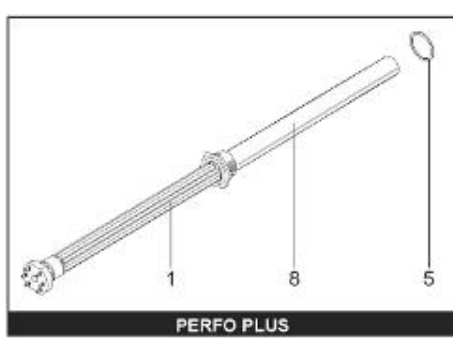

*LISTE DE PIECES*

18/04/2016

<i>Produit</i>	397975 - ABONDANCE 2000 M1
<i>Modèle</i>	> 300L STEATITE & BLINDEE
<i>Marque</i>	STYX
<i>Date</i>	01/10/2012

Table		PERFO. - MULTPUISSANCE - ABOND. - BAI							
Rep.	Référence	ALIAS	Désignation	Remplacé par	Date début	Date fin	Multiple de vente	Tarif Public Unitaire HT	
2	336204		BRIDE 110 SUP.				1		
4	923150		EMBASE D.110 AVEUGLE				1		
23	319513		ANODE D:21 L:997				1		
30	918061		VIS M 10-32 TETE CARREE				1		
31	918041		ECROU M 10				1		
32	343356		JOINT TRAPPE VISITE A 6 TROUS				1		
33	290139		JOINT DE BRIDE D.110 6 TROUS				1		
40	342068		ENJOLIVEUR DE TRAPPE				1		
5007	60002079		JAQUETTE M1 - 2000L (44302400)				1		