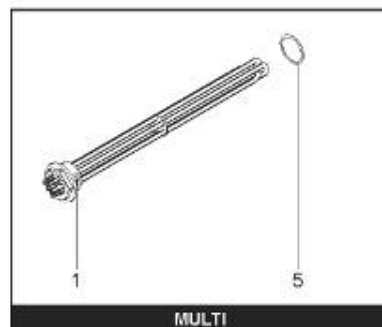

*LISTE DE PIECES*

18/04/2016

<i>Produit</i>	397975 - ABONDANCE 2000 M1
<i>Modèle</i>	> 300L STEATITE & BLINDEE
<i>Marque</i>	STYX
<i>Date</i>	01/10/2012

Table		PERFO. - MULTPUISSANCE - ABOND. - BAI							
Rep.	Référence	ALIAS	Désignation	Remplacé par	Date début	Date fin	Multiple de vente	Tarif Public Unitaire HT	
2	336204		BRIDE 110 SUP.				1		
4	923150		EMBASE D.110 AVEUGLE				1		
23	319513		ANODE D:21 L:997				1		
30	918061		VIS M 10-32 TETE CARREE				1		
31	918041		ECROU M 10				1		
32	343356		JOINT TRAPPE VISITE A 6 TROUS				1		
33	290139		JOINT DE BRIDE D.110 6 TROUS				1		
40	342068		ENJOLIVEUR DE TRAPPE				1		
5007	60002079		JAQUETTE M1 - 2000L (44302400)				1		