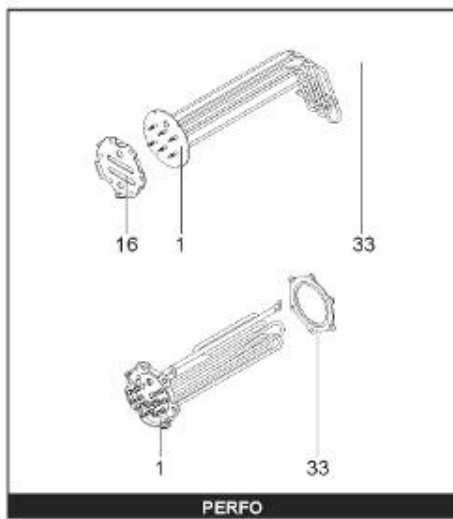

*LISTE DE PIECES*

18/04/2016

<i>Produit</i>	397975 - ABONDANCE 2000 M1
<i>Modèle</i>	> 300L STEATITE & BLINDEE
<i>Marque</i>	STYX
<i>Date</i>	01/10/2012

Table		PERFO. - MULTPUISSANCE - ABOND. - BAI							
Rep.	Référence	ALIAS	Désignation	Remplacé par	Date début	Date fin	Multiple de vente	Tarif Public Unitaire HT	
2	336204		BRIDE 110 SUP.				1		
4	923150		EMBASE D.110 AVEUGLE				1		
23	319513		ANODE D:21 L:997				1		
30	918061		VIS M 10-32 TETE CARREE				1		
31	918041		ECROU M 10				1		
32	343356		JOINT TRAPPE VISITE A 6 TROUS				1		
33	290139		JOINT DE BRIDE D.110 6 TROUS				1		
40	342068		ENJOLIVEUR DE TRAPPE				1		
5007	60002079		JAQUETTE M1 - 2000L (44302400)				1		