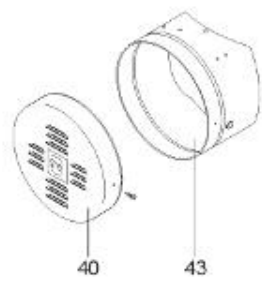

*LISTE DE PIECES*

18/04/2016

<i>Produit</i>	397975 - ABONDANCE 2000 M1
<i>Modèle</i>	> 300L STEATITE & BLINDEE
<i>Marque</i>	STYX
<i>Date</i>	01/10/2012

Table		PERFO. - MULTPUISSANCE - ABOND. - BAI							
Rep.	Référence	ALIAS	Désignation	Remplacé par	Date début	Date fin	Multiple de vente	Tarif Public Unitaire HT	
2	336204		BRIDE 110 SUP.				1		
4	923150		EMBASE D.110 AVEUGLE				1		
23	319513		ANODE D:21 L:997				1		
30	918061		VIS M 10-32 TETE CARREE				1		
31	918041		ECROU M 10				1		
32	343356		JOINT TRAPPE VISITE A 6 TROUS				1		
33	290139		JOINT DE BRIDE D.110 6 TROUS				1		
40	342068		ENJOLIVEUR DE TRAPPE				1		
5007	60002079		JAQUETTE M1 - 2000L (44302400)				1		