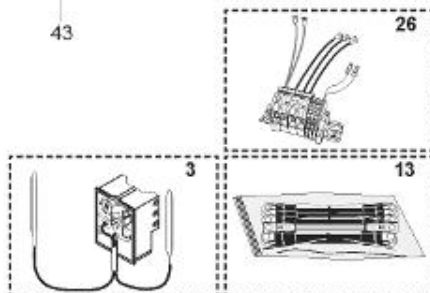

*LISTE DE PIECES*

18/04/2016

<i>Produit</i>	397975 - ABONDANCE 2000 M1
<i>Modèle</i>	> 300L STEATITE & BLINDEE
<i>Marque</i>	STYX
<i>Date</i>	01/10/2012

Table		PERFO. - MULTPUISSANCE - ABOND. - BAI							
Rep.	Référence	ALIAS	Désignation	Remplacé par	Date début	Date fin	Multiple de vente	Tarif Public Unitaire HT	
2	336204		BRIDE 110 SUP.				1		
4	923150		EMBASE D.110 AVEUGLE				1		
23	319513		ANODE D:21 L:997				1		
30	918061		VIS M 10-32 TETE CARREE				1		
31	918041		ECROU M 10				1		
32	343356		JOINT TRAPPE VISITE A 6 TROUS				1		
33	290139		JOINT DE BRIDE D.110 6 TROUS				1		
40	342068		ENJOLIVEUR DE TRAPPE				1		
5007	60002079		JAQUETTE M1 - 2000L (44302400)				1		