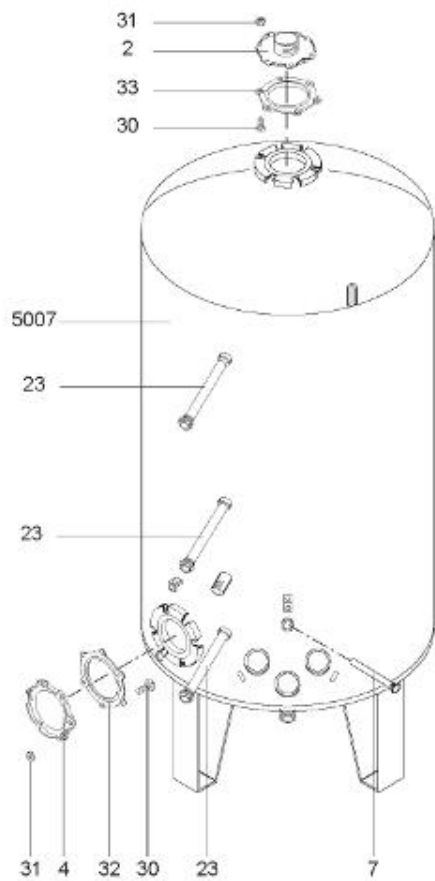

*LISTE DE PIECES*

18/04/2016

<i>Produit</i>	397975 - ABONDANCE 2000 M1
<i>Modèle</i>	> 300L STEATITE & BLINDEE
<i>Marque</i>	STYX
<i>Date</i>	01/10/2012

Table		PERFO. - MULTPUISSANCE - ABOND. - BAI							
Rep.	Référence	ALIAS	Désignation	Remplacé par	Date début	Date fin	Multiple de vente	Tarif Public Unitaire HT	
2	336204		BRIDE 110 SUP.				1		
4	923150		EMBASE D.110 AVEUGLE				1		
23	319513		ANODE D:21 L:997				1		
30	918061		VIS M 10-32 TETE CARREE				1		
31	918041		ECROU M 10				1		
32	343356		JOINT TRAPPE VISITE A 6 TROUS				1		
33	290139		JOINT DE BRIDE D.110 6 TROUS				1		
40	342068		ENJOLIVEUR DE TRAPPE				1		
5007	60002079		JAQUETTE M1 - 2000L (44302400)				1		