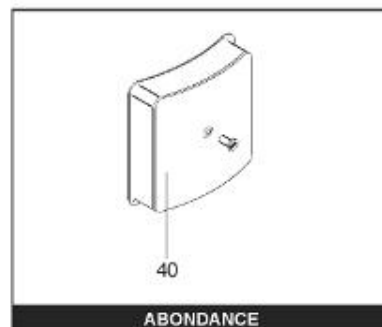

*LISTE DE PIECES*

18/04/2016

<i>Produit</i>	397975 - ABONDANCE 2000 M1
<i>Modèle</i>	> 300L STEATITE & BLINDEE
<i>Marque</i>	STYX
<i>Date</i>	01/10/2012

Table		PERFO. - MULTPUISSANCE - ABOND. - BAI							
Rep.	Référence	ALIAS	Désignation	Remplacé par	Date début	Date fin	Multiple de vente	Tarif Public Unitaire HT	
2	336204		BRIDE 110 SUP.				1		
4	923150		EMBASE D.110 AVEUGLE				1		
23	319513		ANODE D:21 L:997				1		
30	918061		VIS M 10-32 TETE CARREE				1		
31	918041		ECROU M 10				1		
32	343356		JOINT TRAPPE VISITE A 6 TROUS				1		
33	290139		JOINT DE BRIDE D.110 6 TROUS				1		
40	342068		ENJOLIVEUR DE TRAPPE				1		
5007	60002079		JAQUETTE M1 - 2000L (44302400)				1		