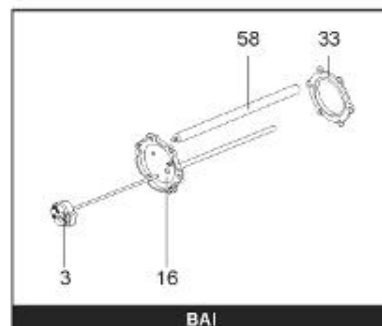

*LISTE DE PIECES*

18/04/2016

<i>Produit</i>	397975 - ABONDANCE 2000 M1
<i>Modèle</i>	> 300L STEATITE & BLINDEE
<i>Marque</i>	STYX
<i>Date</i>	01/10/2012

Table		PERFO. - MULTPUISSANCE - ABOND. - BAI							
Rep.	Référence	ALIAS	Désignation	Remplacé par	Date début	Date fin	Multiple de vente	Tarif Public Unitaire HT	
2	336204		BRIDE 110 SUP.				1		
4	923150		EMBASE D.110 AVEUGLE				1		
23	319513		ANODE D:21 L:997				1		
30	918061		VIS M 10-32 TETE CARREE				1		
31	918041		ECROU M 10				1		
32	343356		JOINT TRAPPE VISITE A 6 TROUS				1		
33	290139		JOINT DE BRIDE D.110 6 TROUS				1		
40	342068		ENJOLIVEUR DE TRAPPE				1		
5007	60002079		JAQUETTE M1 - 2000L (44302400)				1		