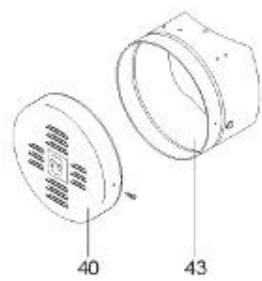

LISTE DE PIECES

18/04/2016

<i>Produit</i>	398319 - MULTI 2000 M0 36 KW _ SOUPLE
<i>Modèle</i>	> 300L STEATITE & BLINDEE
<i>Marque</i>	STYX
<i>Date</i>	01/10/2012

Table		PERFO. - MULTIPUISSANCE - ABOND. - BAI							
Rep.	Référence	ALIAS	Désignation	Remplacé par	Date début	Date fin	Multiple de vente	Tarif Public Unitaire HT	
1	341204		RESISTANCE BLINDEE 12000W 380V				1		
2	336204		BRIDE 110 SUP.				1		
3	61400305		THERMOSTAT GBE (Pochette)				1		
4	923150		EMBASE D.110 AVEUGLE				1		
5	343388		JOINT D: 70-58-2				1		
7	338290		GAINÉ THERMOSTAT 1/2 L:350				1		
13	341285		CABLAGE MULTI 24.36 K				1		
23	319513		ANODE D:21 L:997				1		
26	341277		BORNIER DE CONNEXION CABLE				1		
30	918061		VIS M 10-32 TETE CARREE				1		
31	918041		ECROU M 10				1		
32	343356		JOINT TRAPPE VISITE A 6 TROUS				1		
33	290139		JOINT DE BRIDE D.110 6 TROUS				1		
40	337521		CAPOT				1		
43	337557		MANCHETTE				1		
5007	60002090		JAQUETTE M0 - 2000L (343544)				1		