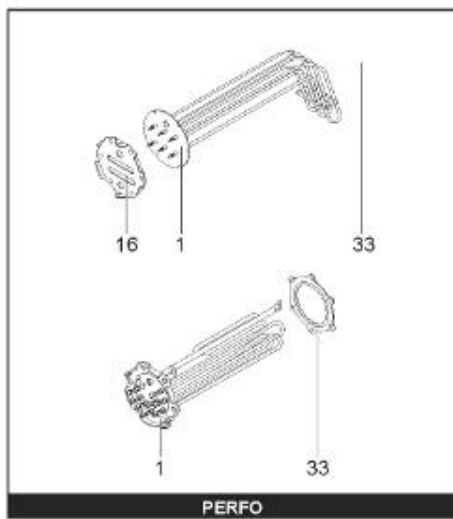

LISTE DE PIECES

18/04/2016

<i>Produit</i>	398319 - MULTI 2000 M0 36 KW _ SOUPLE
<i>Modèle</i>	> 300L STEATITE & BLINDEE
<i>Marque</i>	STYX
<i>Date</i>	01/10/2012

Table		PERFO. - MULTIPUISSANCE - ABOND. - BAI							
Rep.	Référence	ALIAS	Désignation	Remplacé par	Date début	Date fin	Multiple de vente	Tarif Public Unitaire HT	
1	341204		RESISTANCE BLINDEE 12000W 380V				1		
2	336204		BRIDE 110 SUP.				1		
3	61400305		THERMOSTAT GBE (Pochette)				1		
4	923150		EMBASE D.110 AVEUGLE				1		
5	343388		JOINT D: 70-58-2				1		
7	338290		GAINÉ THERMOSTAT 1/2 L:350				1		
13	341285		CABLAGE MULTI 24.36 K				1		
23	319513		ANODE D:21 L:997				1		
26	341277		BORNIER DE CONNEXION CABLE				1		
30	918061		VIS M 10-32 TETE CARREE				1		
31	918041		ECROU M 10				1		
32	343356		JOINT TRAPPE VISITE A 6 TROUS				1		
33	290139		JOINT DE BRIDE D.110 6 TROUS				1		
40	337521		CAPOT				1		
43	337557		MANCHETTE				1		
5007	60002090		JAQUETTE M0 - 2000L (343544)				1		