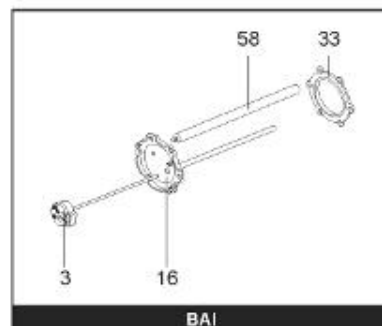

LISTE DE PIECES

18/04/2016

<i>Produit</i>	398319 - MULTI 2000 M0 36 KW _ SOUPLE
<i>Modèle</i>	> 300L STEATITE & BLINDEE
<i>Marque</i>	STYX
<i>Date</i>	01/10/2012

Table		PERFO. - MULTIPUISSANCE - ABOND. - BAI							
Rep.	Référence	ALIAS	Désignation	Remplacé par	Date début	Date fin	Multiple de vente	Tarif Public Unitaire HT	
1	341204		RESISTANCE BLINDEE 12000W 380V				1		
2	336204		BRIDE 110 SUP.				1		
3	61400305		THERMOSTAT GBE (Pochette)				1		
4	923150		EMBASE D.110 AVEUGLE				1		
5	343388		JOINT D: 70-58-2				1		
7	338290		GAINÉ THERMOSTAT 1/2 L:350				1		
13	341285		CABLAGE MULTI 24.36 K				1		
23	319513		ANODE D:21 L:997				1		
26	341277		BORNIER DE CONNEXION CABLE				1		
30	918061		VIS M 10-32 TETE CARREE				1		
31	918041		ECROU M 10				1		
32	343356		JOINT TRAPPE VISITE A 6 TROUS				1		
33	290139		JOINT DE BRIDE D.110 6 TROUS				1		
40	337521		CAPOT				1		
43	337557		MANCHETTE				1		
5007	60002090		JAQUETTE M0 - 2000L (343544)				1		