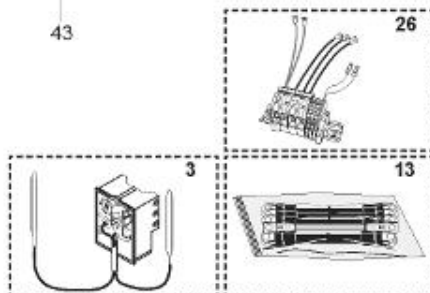

LISTE DE PIECES

18/04/2016

<i>Produit</i>	398319 - MULTI 2000 M0 36 KW _ SOUPLE
<i>Modèle</i>	> 300L STEATITE & BLINDEE
<i>Marque</i>	STYX
<i>Date</i>	01/10/2012

Table		PERFO. - MULTIPUISSANCE - ABOND. - BAI							
Rep.	Référence	ALIAS	Désignation	Remplacé par	Date début	Date fin	Multiple de vente	Tarif Public Unitaire HT	
1	341204		RESISTANCE BLINDEE 12000W 380V				1		
2	336204		BRIDE 110 SUP.				1		
3	61400305		THERMOSTAT GBE (Pochette)				1		
4	923150		EMBASE D.110 AVEUGLE				1		
5	343388		JOINT D: 70-58-2				1		
7	338290		GAINÉ THERMOSTAT 1/2 L:350				1		
13	341285		CABLAGE MULTI 24.36 K				1		
23	319513		ANODE D:21 L:997				1		
26	341277		BORNIER DE CONNEXION CABLE				1		
30	918061		VIS M 10-32 TETE CARREE				1		
31	918041		ECROU M 10				1		
32	343356		JOINT TRAPPE VISITE A 6 TROUS				1		
33	290139		JOINT DE BRIDE D.110 6 TROUS				1		
40	337521		CAPOT				1		
43	337557		MANCHETTE				1		
5007	60002090		JAQUETTE M0 - 2000L (343544)				1		