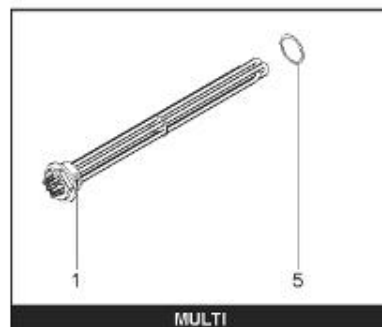

LISTE DE PIECES

18/04/2016

<i>Produit</i>	398319 - MULTI 2000 M0 36 KW _ SOUPLE
<i>Modèle</i>	> 300L STEATITE & BLINDEE
<i>Marque</i>	STYX
<i>Date</i>	01/10/2012

Table		PERFO. - MULTIPUISSANCE - ABOND. - BAI							
Rep.	Référence	ALIAS	Désignation	Remplacé par	Date début	Date fin	Multiple de vente	Tarif Public Unitaire HT	
1	341204		RESISTANCE BLINDEE 12000W 380V				1		
2	336204		BRIDE 110 SUP.				1		
3	61400305		THERMOSTAT GBE (Pochette)				1		
4	923150		EMBASE D.110 AVEUGLE				1		
5	343388		JOINT D: 70-58-2				1		
7	338290		GAINÉ THERMOSTAT 1/2 L:350				1		
13	341285		CABLAGE MULTI 24.36 K				1		
23	319513		ANODE D:21 L:997				1		
26	341277		BORNIER DE CONNEXION CABLE				1		
30	918061		VIS M 10-32 TETE CARREE				1		
31	918041		ECROU M 10				1		
32	343356		JOINT TRAPPE VISITE A 6 TROUS				1		
33	290139		JOINT DE BRIDE D.110 6 TROUS				1		
40	337521		CAPOT				1		
43	337557		MANCHETTE				1		
5007	60002090		JAQUETTE M0 - 2000L (343544)				1		