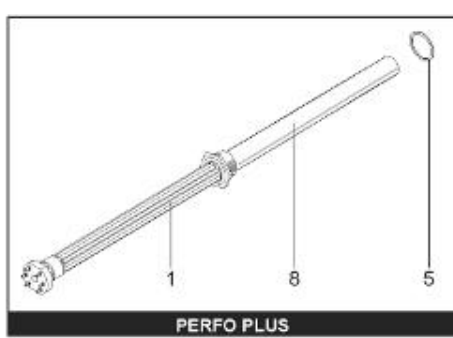

LISTE DE PIECES

18/04/2016

<i>Produit</i>	398319 - MULTI 2000 M0 36 KW _ SOUPLE
<i>Modèle</i>	> 300L STEATITE & BLINDEE
<i>Marque</i>	STYX
<i>Date</i>	01/10/2012

Table		PERFO. - MULTIPUISSANCE - ABOND. - BAI							
Rep.	Référence	ALIAS	Désignation	Remplacé par	Date début	Date fin	Multiple de vente	Tarif Public Unitaire HT	
1	341204		RESISTANCE BLINDEE 12000W 380V				1		
2	336204		BRIDE 110 SUP.				1		
3	61400305		THERMOSTAT GBE (Pochette)				1		
4	923150		EMBASE D.110 AVEUGLE				1		
5	343388		JOINT D: 70-58-2				1		
7	338290		GAINÉ THERMOSTAT 1/2 L:350				1		
13	341285		CABLAGE MULTI 24.36 K				1		
23	319513		ANODE D:21 L:997				1		
26	341277		BORNIER DE CONNEXION CABLE				1		
30	918061		VIS M 10-32 TETE CARREE				1		
31	918041		ECROU M 10				1		
32	343356		JOINT TRAPPE VISITE A 6 TROUS				1		
33	290139		JOINT DE BRIDE D.110 6 TROUS				1		
40	337521		CAPOT				1		
43	337557		MANCHETTE				1		
5007	60002090		JAQUETTE M0 - 2000L (343544)				1		