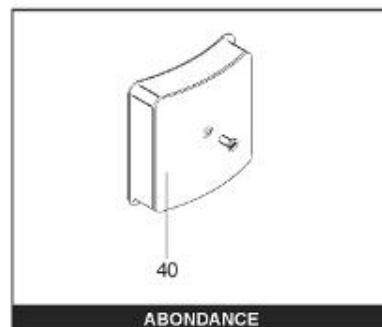

LISTE DE PIECES

18/04/2016

<i>Produit</i>	398319 - MULTI 2000 M0 36 KW _ SOUPLE
<i>Modèle</i>	> 300L STEATITE & BLINDEE
<i>Marque</i>	STYX
<i>Date</i>	01/10/2012

Table		PERFO. - MULTIPUISSANCE - ABOND. - BAI							
Rep.	Référence	ALIAS	Désignation	Remplacé par	Date début	Date fin	Multiple de vente	Tarif Public Unitaire HT	
1	341204		RESISTANCE BLINDEE 12000W 380V				1		
2	336204		BRIDE 110 SUP.				1		
3	61400305		THERMOSTAT GBE (Pochette)				1		
4	923150		EMBASE D.110 AVEUGLE				1		
5	343388		JOINT D: 70-58-2				1		
7	338290		GAINÉ THERMOSTAT 1/2 L:350				1		
13	341285		CABLAGE MULTI 24.36 K				1		
23	319513		ANODE D:21 L:997				1		
26	341277		BORNIER DE CONNEXION CABLE				1		
30	918061		VIS M 10-32 TETE CARREE				1		
31	918041		ECROU M 10				1		
32	343356		JOINT TRAPPE VISITE A 6 TROUS				1		
33	290139		JOINT DE BRIDE D.110 6 TROUS				1		
40	337521		CAPOT				1		
43	337557		MANCHETTE				1		
5007	60002090		JAQUETTE M0 - 2000L (343544)				1		