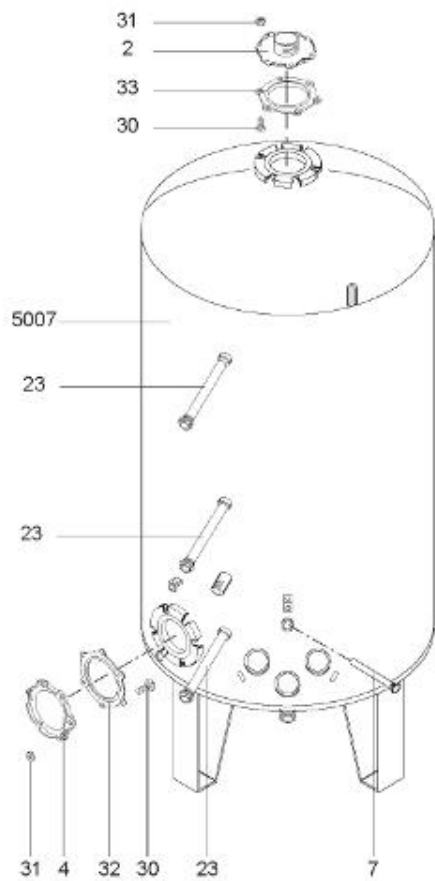

LISTE DE PIECES

18/04/2016

<i>Produit</i>	398319 - MULTI 2000 M0 36 KW _ SOUPLE
<i>Modèle</i>	> 300L STEATITE & BLINDEE
<i>Marque</i>	STYX
<i>Date</i>	01/10/2012

Table		PERFO. - MULTIPUISSANCE - ABOND. - BAI							
Rep.	Référence	ALIAS	Désignation	Remplacé par	Date début	Date fin	Multiple de vente	Tarif Public Unitaire HT	
1	341204		RESISTANCE BLINDEE 12000W 380V				1		
2	336204		BRIDE 110 SUP.				1		
3	61400305		THERMOSTAT GBE (Pochette)				1		
4	923150		EMBASE D.110 AVEUGLE				1		
5	343388		JOINT D: 70-58-2				1		
7	338290		GAINÉ THERMOSTAT 1/2 L:350				1		
13	341285		CABLAGE MULTI 24.36 K				1		
23	319513		ANODE D:21 L:997				1		
26	341277		BORNIER DE CONNEXION CABLE				1		
30	918061		VIS M 10-32 TETE CARREE				1		
31	918041		ECROU M 10				1		
32	343356		JOINT TRAPPE VISITE A 6 TROUS				1		
33	290139		JOINT DE BRIDE D.110 6 TROUS				1		
40	337521		CAPOT				1		
43	337557		MANCHETTE				1		
5007	60002090		JAQUETTE M0 - 2000L (343544)				1		