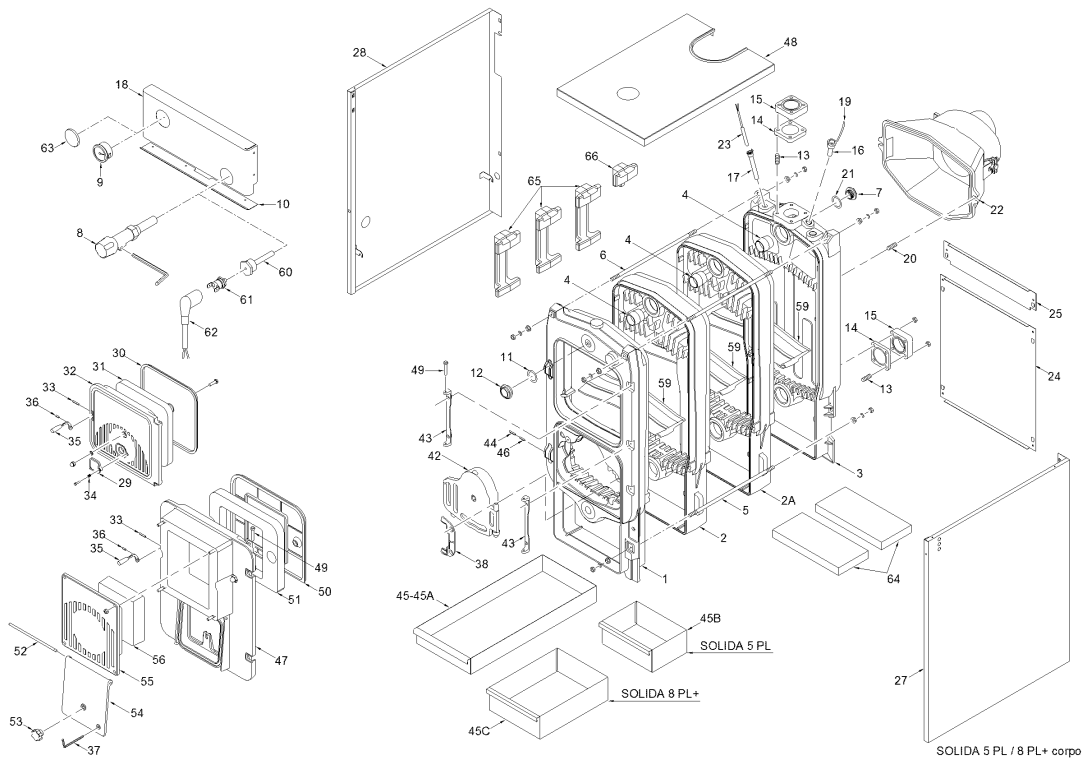

8058540 CALD.POLICOMB. SOLIDA 5 PL

SOLIDA 5 PL / 8 PL+ assieme

SOLIDA 5 PL / 8 PL+ bruciatore

SOLIDA 5 PL / 8 PL+ coclea

Posiz.	Codice	Descrizione
001	6111421	Elément antérieur
002	6154101	Elément intermédiaire spécial
002A	6111301	Elément intermédiaire
003	6111201	Elément postérieur
004	6000402	Bicône 2"
005	6000548	Tirant inf. M10x495
006	6000551	Tirant sup. M10x560
007	2041000	Bouchon plein 1-1/2"
008	6112500	Calorstat 3/4"
009	6001700	Thermomètre 0-120°C
010	6114110	Défecteur de protection
011	2030231	Joint Ø 42x55x2
012	2041001	Bouchon plein 1-1/4"
013	6000627	Goujon M8x35
014	6012500	Joint caoutchouc piracriten
015	6180103	Bride carrée 100x100x2"