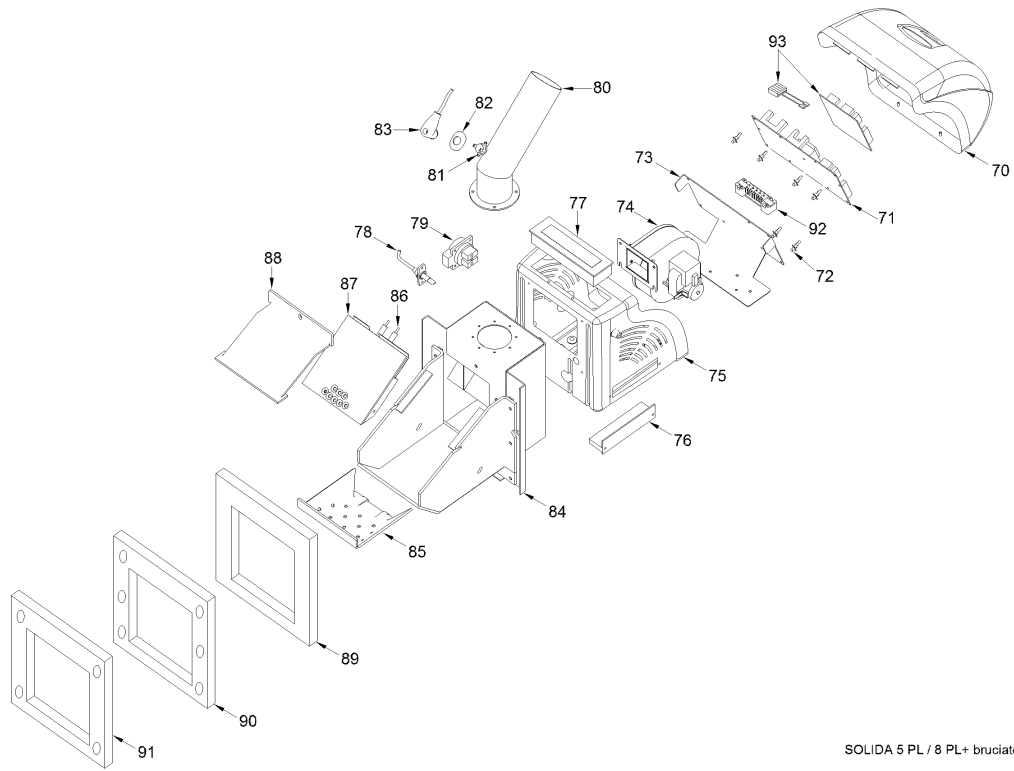

8058540 CALD.POLICOMB. SOLIDA 5 PL

SOLIDA 5 PL / 8 PL+ assieme

SOLIDA 5 PL / 8 PL+ bruciatore

SOLIDA 5 PL / 8 PL+ coclea

Posiz.	Codice	Descrizione
001	6111421	Elément antérieur
002	6154101	Elément intermédiaire spécial
002A	6111301	Elément intermédiaire
003	6111201	Elément postérieur
004	6000402	Bicône 2"
005	6000548	Tirant inf. M10x495
006	6000551	Tirant sup. M10x560
007	2041000	Bouchon plein 1-1/2"
008	6112500	Calorstat 3/4"
009	6001700	Thermomètre 0-120°C
010	6114110	Défecteur de protection
011	2030231	Joint Ø 42x55x2
012	2041001	Bouchon plein 1-1/4"
013	6000627	Goujon M8x35
014	6012500	Joint caoutchouc piracriten
015	6180103	Bride carrée 100x100x2"