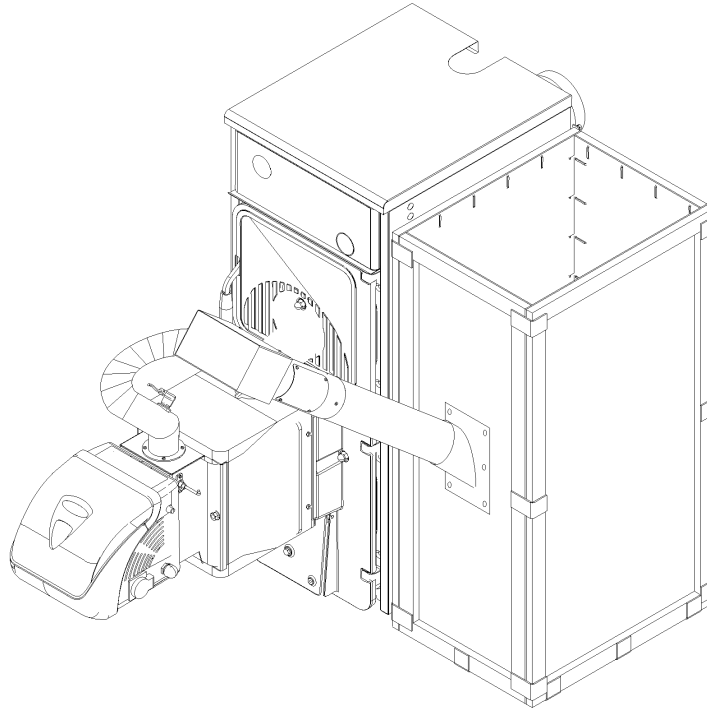

8058540 CALD.POLICOMB. SOLIDA 5 PL

SOLIDA 5 PL / 8 PL+ assieme

SOLIDA 5 PL / 8 PL+ bruciatore

SOLIDA 5 PL / 8 PL+ coclea

Posiz.	Codice	Descrizione
001	6111421	Elément antérieur
002	6154101	Elément intermédiaire spécial
002A	6111301	Elément intermédiaire
003	6111201	Elément postérieur
004	6000402	Bicône 2"
005	6000548	Tirant inf. M10x495
006	6000551	Tirant sup. M10x560
007	2041000	Bouchon plein 1-1/2"
008	6112500	Calorstat 3/4"
009	6001700	Thermomètre 0-120°C
010	6114110	Défecteur de protection
011	2030231	Joint Ø 42x55x2
012	2041001	Bouchon plein 1-1/4"
013	6000627	Goujon M8x35
014	6012500	Joint caoutchouc piracriten
015	6180103	Bride carrée 100x100x2"