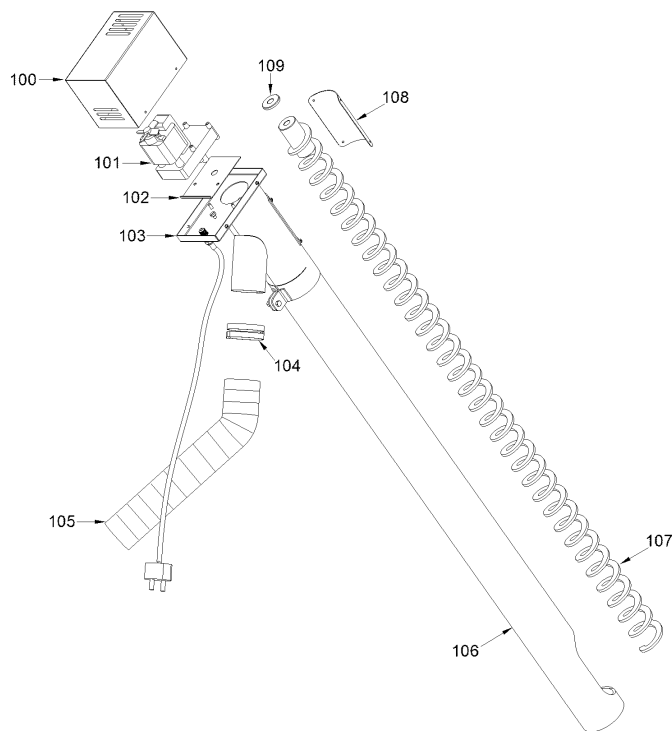

8058540 CALD.POLICOMB. SOLIDA 5 PL

SOLIDA 5 PL / 8 PL+ assieme

SOLIDA 5 PL / 8 PL+ bruciatore

SOLIDA 5 PL / 8 PL+ coclea

Posiz.	Codice	Descrizione
001	6111421	Elément antérieur
002	6154101	Elément intermédiaire spécial
002A	6111301	Elément intermédiaire
003	6111201	Elément postérieur
004	6000402	Bicône 2"
005	6000548	Tirant inf. M10x495
006	6000551	Tirant sup. M10x560
007	2041000	Bouchon plein 1-1/2"
008	6112500	Calorstat 3/4"
009	6001700	Thermomètre 0-120°C
010	6114110	Défecteur de protection
011	2030231	Joint Ø 42x55x2
012	2041001	Bouchon plein 1-1/4"
013	6000627	Goujon M8x35
014	6012500	Joint caoutchouc piracriten
015	6180103	Bride carrée 100x100x2"