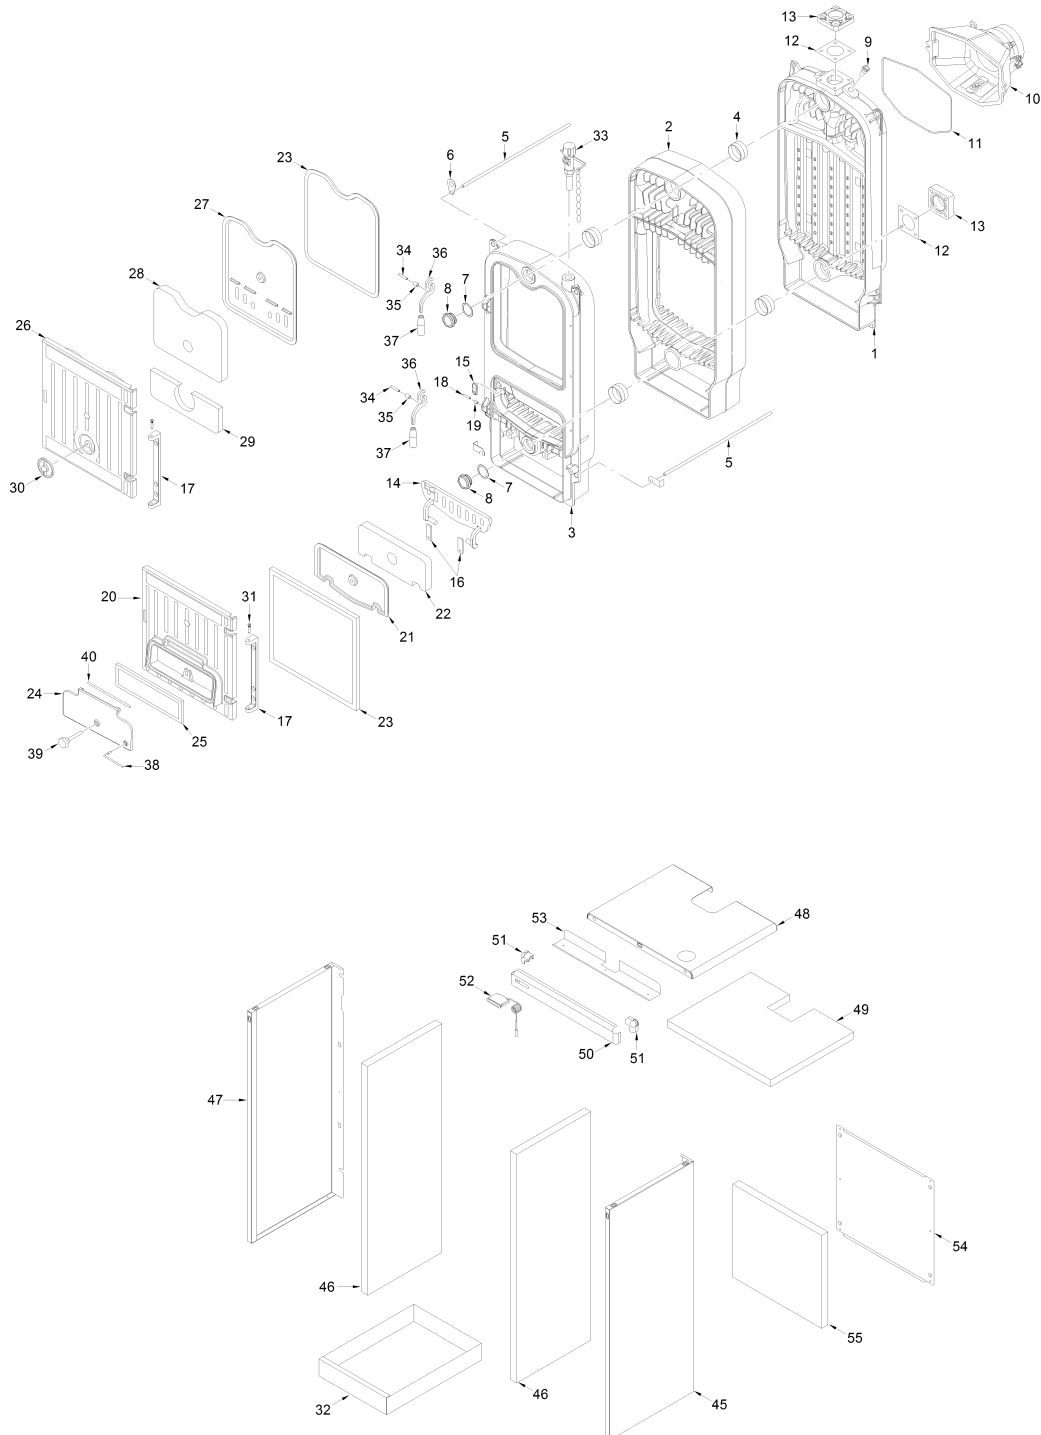

8111903 CALD.POLICOMBUST. SOLIDA EV 6

Posiz.	Codice	Descrizione
001	6910802	Elément postérieur
002	6910602	Elément intermédiaire
003	6910502	Elément antérieur
004	6000402	Bicône 2"
005C	6268473	Tirant M10x837