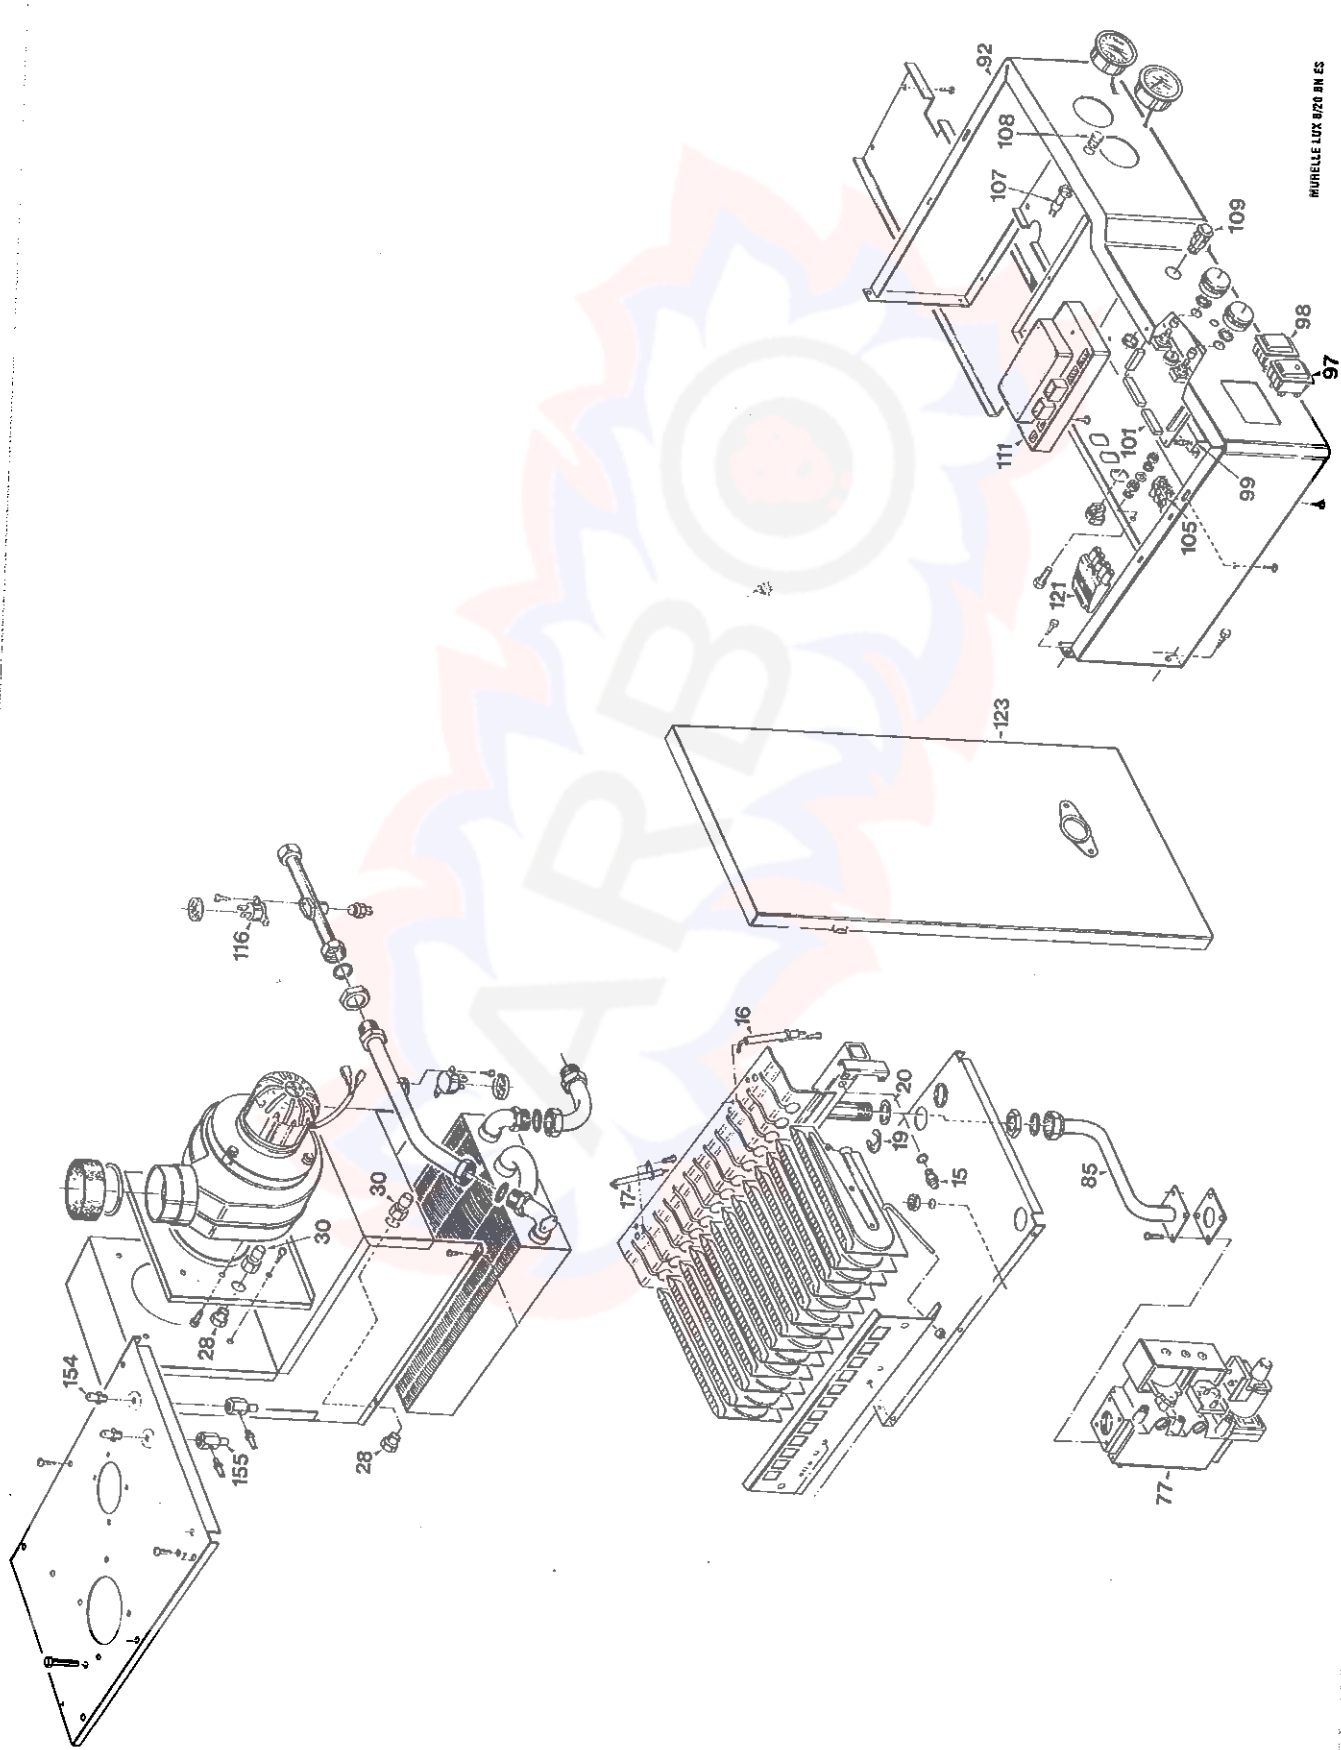

COD. _____

TYPE **MURELLE LUX BN 8/20 ES** (cessata prod. anno 1995)

DATE **29.03.2000** PAGE **1/2**

MURELLE LUX BN 8/20 ES

COD.

TYPE

MURELLE LUX BN 8/20 ES (cessata prod. anno. 1995)

DATE

29.03.2000

PAGE

2/2

POSITION CODE DESCRIPTION MODEL NOTE

COMPONENTI ANCORA DISPONIBILI

I RESTANTI NON INDICATI SONO COMPATIBILI CON LA VERSIONE MURELLE 20 BNS CE

15 B 6154403 Ugello gas città Ø 2,70

15 C 6154406 Ugello GPL Ø 0,80

16 • 6235919 Elettrodo accensione con resistenza

17 • 6235914 Elettrodo rivelazione

19 2034000 Anello d'arresto collettore

20 2030015 Rondella Ø 21/37 ZN

28 6247800 Tappo forato m6

30 6235800 Presa pressione m6