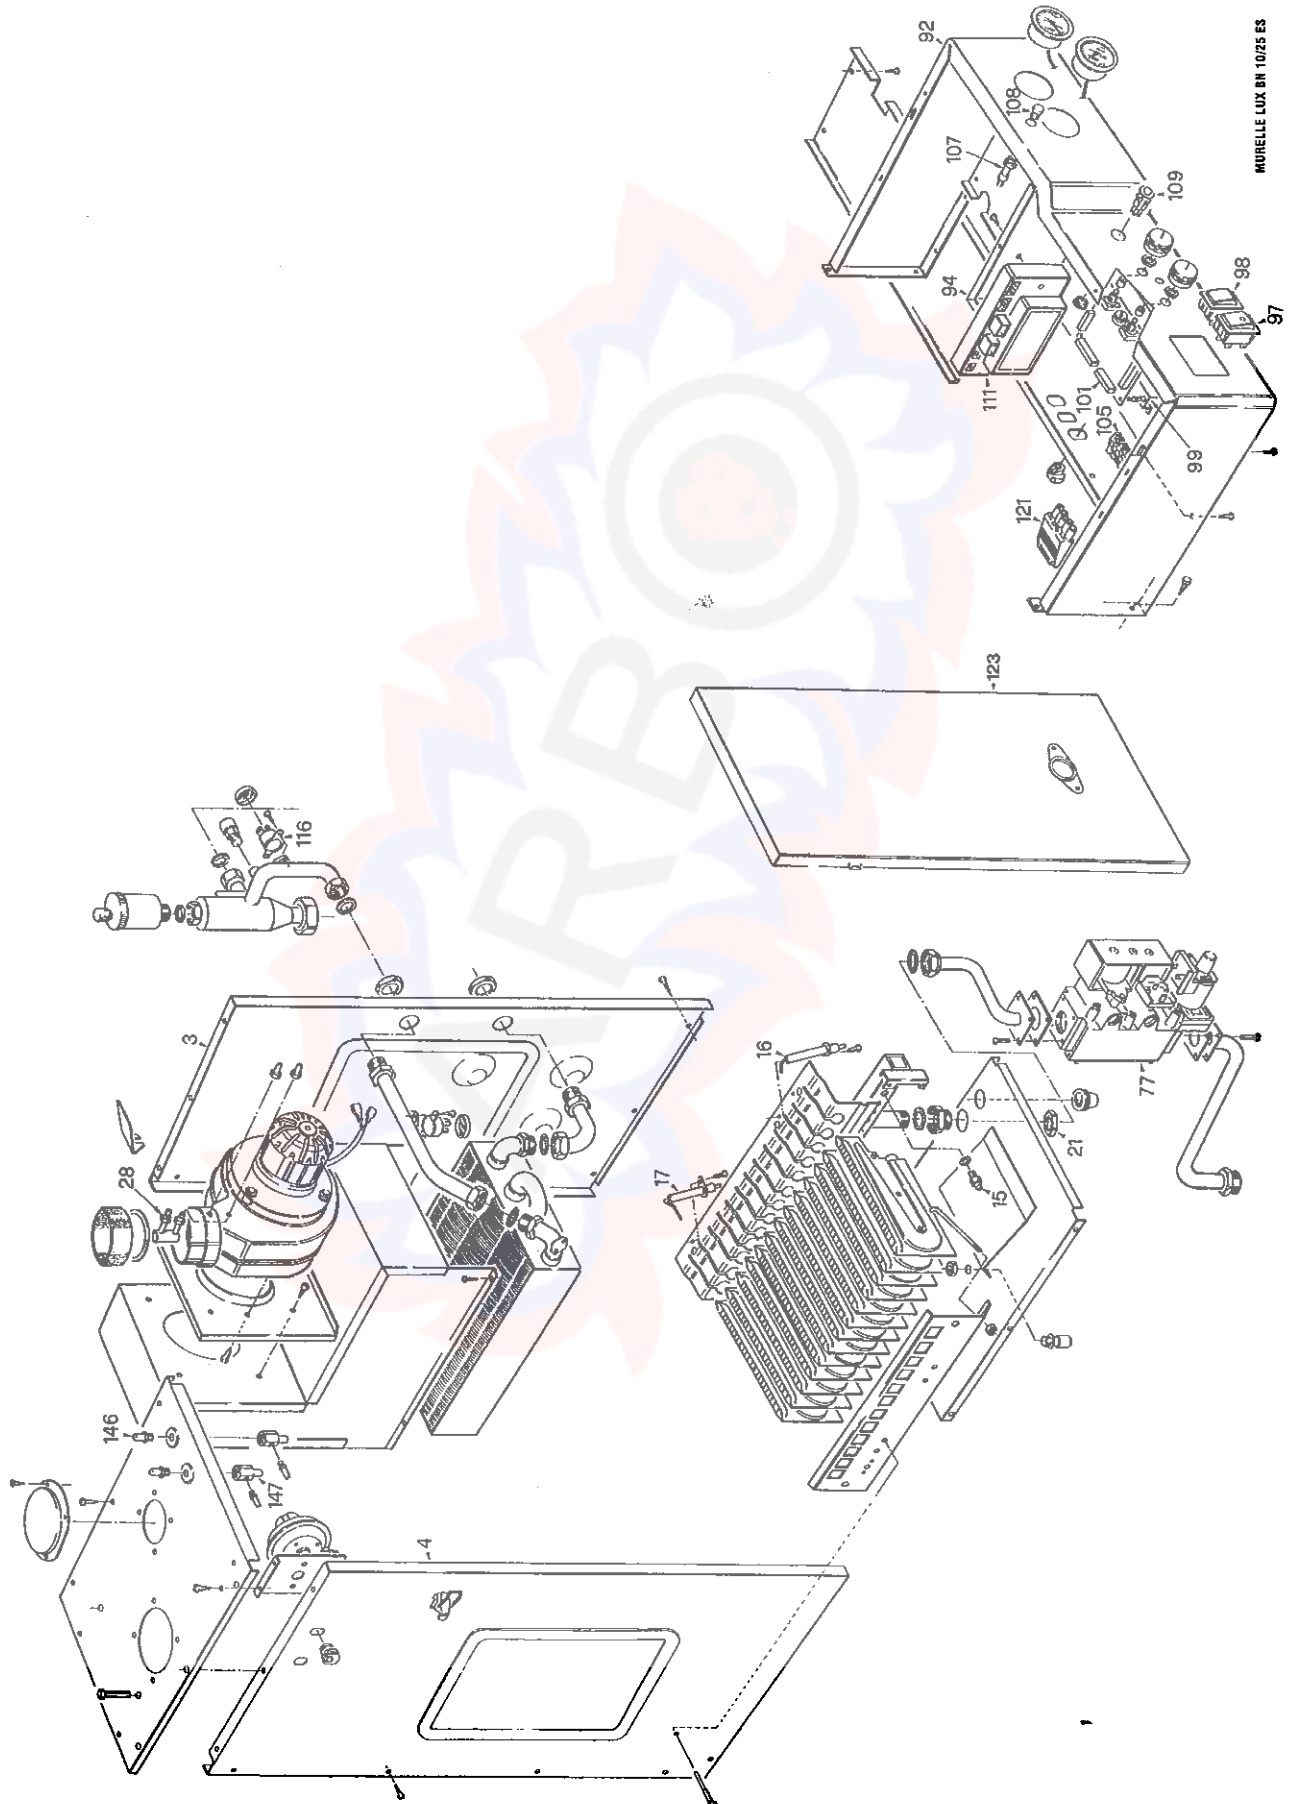

COD. \_\_\_\_\_

TYPE **MURELLE LUX BN 10/25 ES** (cessata prod. anno 1995)

DATE **29.03.2000** PAGE **1/2**

POSITION	CODE	DESCRIPTION	MODEL	NOTE	POSITION	CODE	DESCRIPTION	MODEL	NOTE
COMPONENTI ANCORA DISPONIBILI									
I RESTANTI NON INDICATI SONO COMPATIBILI CON LA VERSIONE MURELLE 25 BNS OE									
3	6246001	Pannello fianco dx camera stagna			8081126	Murelle Lux BN 10/25 ES			
4	6246101	Pannello fianco sx camera stagna					Verificare la corrispondenza con la targhetta caldaia.		
15	B 6154406	Ugello GPL Ø 0,80							
16	• 6235919	Elettrodo accensione con resistenza							
17	• 6235914	Elettrodo rivelazione							
21	6146301	Controdado 1/2" OT							
28	6223304	Venturi							
77	• 6243801	Valvola Sit 837 - 220V							
92	6249661	Pannello porta - strumenti							
94	6214941	Supporto inf. strumenti							
97	• 6013502	Interruttore generale							
98	• 6013401	Deviatore estate - inverno							
99	6232503	Supporto scheda							
101	• 6230664	Scheda elettronica							
105	6141901	Spina Wieland ST 18/5.S							
107	6044010	Segnalatore luminoso							
108	6044020	Gemina segnalatore							
109	6070410	Pulsante sblocco apparecchiatura							
111	• 6178630	Apparecchiatura FM 11							
116	• 6146700	Termostato limite 85°C							
121	6185201	Pres a Wieland ST 18/5							
123	6228860	Portina ant. camera stagna							
146	6023100	Pres a pressione 1/8"							
147	6247700	Raccordo tre vie							
5156300	Set trasf. GPL								
6241444	Connettore femmina cablato 11 poli								
6241448	Connettore apparecchiatura 7 poli								
6241487	Connettore femmina cablato 6 poli								
6241488	Connettore femmina cablato 8 poli								
6241493	Connettore femmina cablato 7 poli								
6242403	Bobina modulatore Sit 837 - 220V								
5171611	Kit accensione elettronica								