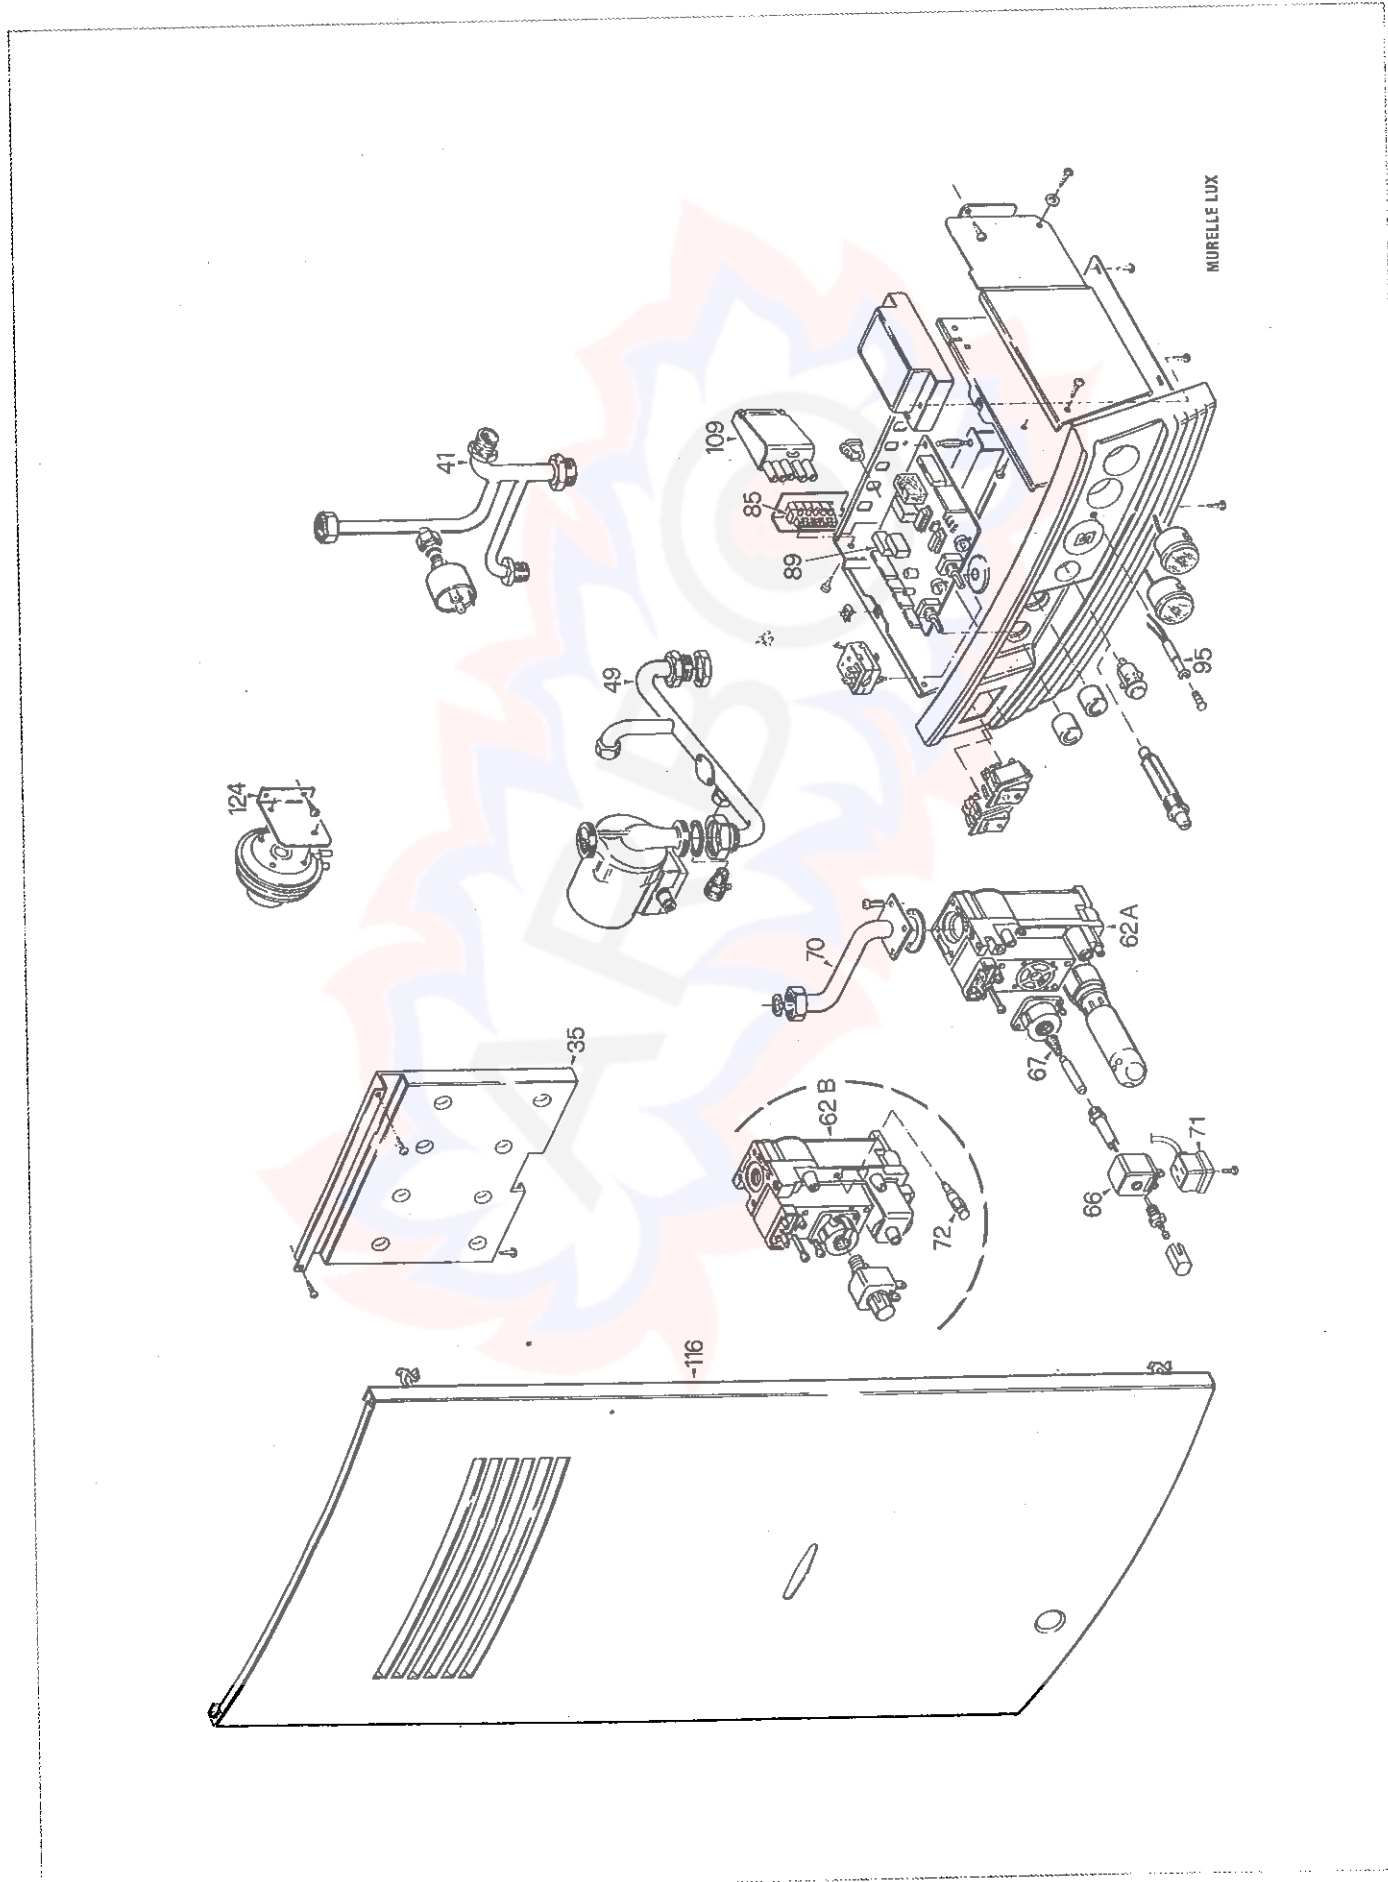

COD. \_\_\_\_\_

TYPE **MURELLE LUX** (cessata prod. anno 1995)

DATE **06.03.2000**

PAGE **1/2**

POSITION	CODE	DESCRIPTION	MODEL	NOTE	POSITION	CODE	DESCRIPTION	MODEL	NOTE
COMPONENTI ANCORA DISPONIBILI									
I RESTANTI NON INDICATI SONO COMPATIBILI CON LA VERSIONE MURELLE CE									
35 A	6139600	Pannello anteriore combustione		8/20	6241448	Connettore apparecchiatura 7 poli			ME
35 B	6139601	Pannello anteriore combustione		10/25	6241453	Connettore cablato 11 poli			MTXE
41	6227408	Tubo mandata impianto		MRE	6241454	Connettore cablato 2 poli			MTXE
49	6227502	Tubo ritorno impianto		MRE	6241456	Connettore cablato 3 poli			M-ME
62 A	6089700	Valvola gas Honeywell V4600C		M	6241457	Connettore cablato 7 poli			ME
62 B	6089701	Valvola gas Honeywell VR 4605CA		ME-MTXE	6241461	Connettore cablato 5 poli			MTXE
66	6187611	Bobina modulante "Amisco" 220 V			6241495	Connettore apparecchiatura 4 poli			MRE
67 A	6186200	Molla conica gas naturale e città		10/25	6241496	Connettore cablato 6 poli			M-ME
67 B	6186201	Molla conica GPL			6241498	Connettore cablato 11 poli			
70 B	6145505	Tubo valvola gas - collettore			Prodotti di Riferimento:				
71	6245304	Connettore bobina "Amisco" 220 V		ME-MTXE	8069405	Murelle Lux 8/20 M MET			
72	6248300	Adattatore 280 GPL			8071403	Murelle Lux 8/20 M GPL			
85	6141901	Spina Wieland ST 18/5 S			8069434	Murelle Lux 10/25 M			
89 A	6230665	Scheda elettronica		M-ME	8076908	Murelle Lux 8/20 MTXE			
89 B	6230667	Scheda elettronica		MTXE	8069426	Murelle Lux 8/20 ME MET			
89 C	6230666	Scheda elettronica		MRE	8069427	Murelle Lux 8/20 ME GPL			
95	6044010	Segnalatore mancanza d'acqua			8069435	Murelle Lux 10/25 ME			
109	6185201	Presa Wieland ST 18/5		10/25 M	8071522	Murelle Lux 8/20 MRE			
116 B	6250216	Pannello frontale mantello		MTXE	Verificare la corrispondenza con la targhetta caldaia.				
124	6229101	Supporto pressostato							
	6154406	Ugello GPL ø 0,80		8/20					
	6154403	Ugello gas città ø 2,70		8/20					
	6066106	Ugello pilota gas città ø 0,45		ME-MTXE					
	6219604	Protezione termostato		8/20					
	5144702	Set trasformazione GPL		10/25					
	5144800	Gr. bobina modulante "Amisco" 220 V							
	5158300	Set trasformazione GPL							
	5171611	Kit apparecchiatura elettronica							
	6233506	Fusibile scheda elettronica (T1,6 A)		M					
	6241403	Connettore cablato 5 poli		MTXE					
	6241415	Connettore cablato 7 poli		MTXE					
	6241416	Connettore cablato 5 poli		M-ME					
	6241437	Connettore cablato 6 poli		M-ME					
	6241439	Connettore cablato 4 poli		M-ME					