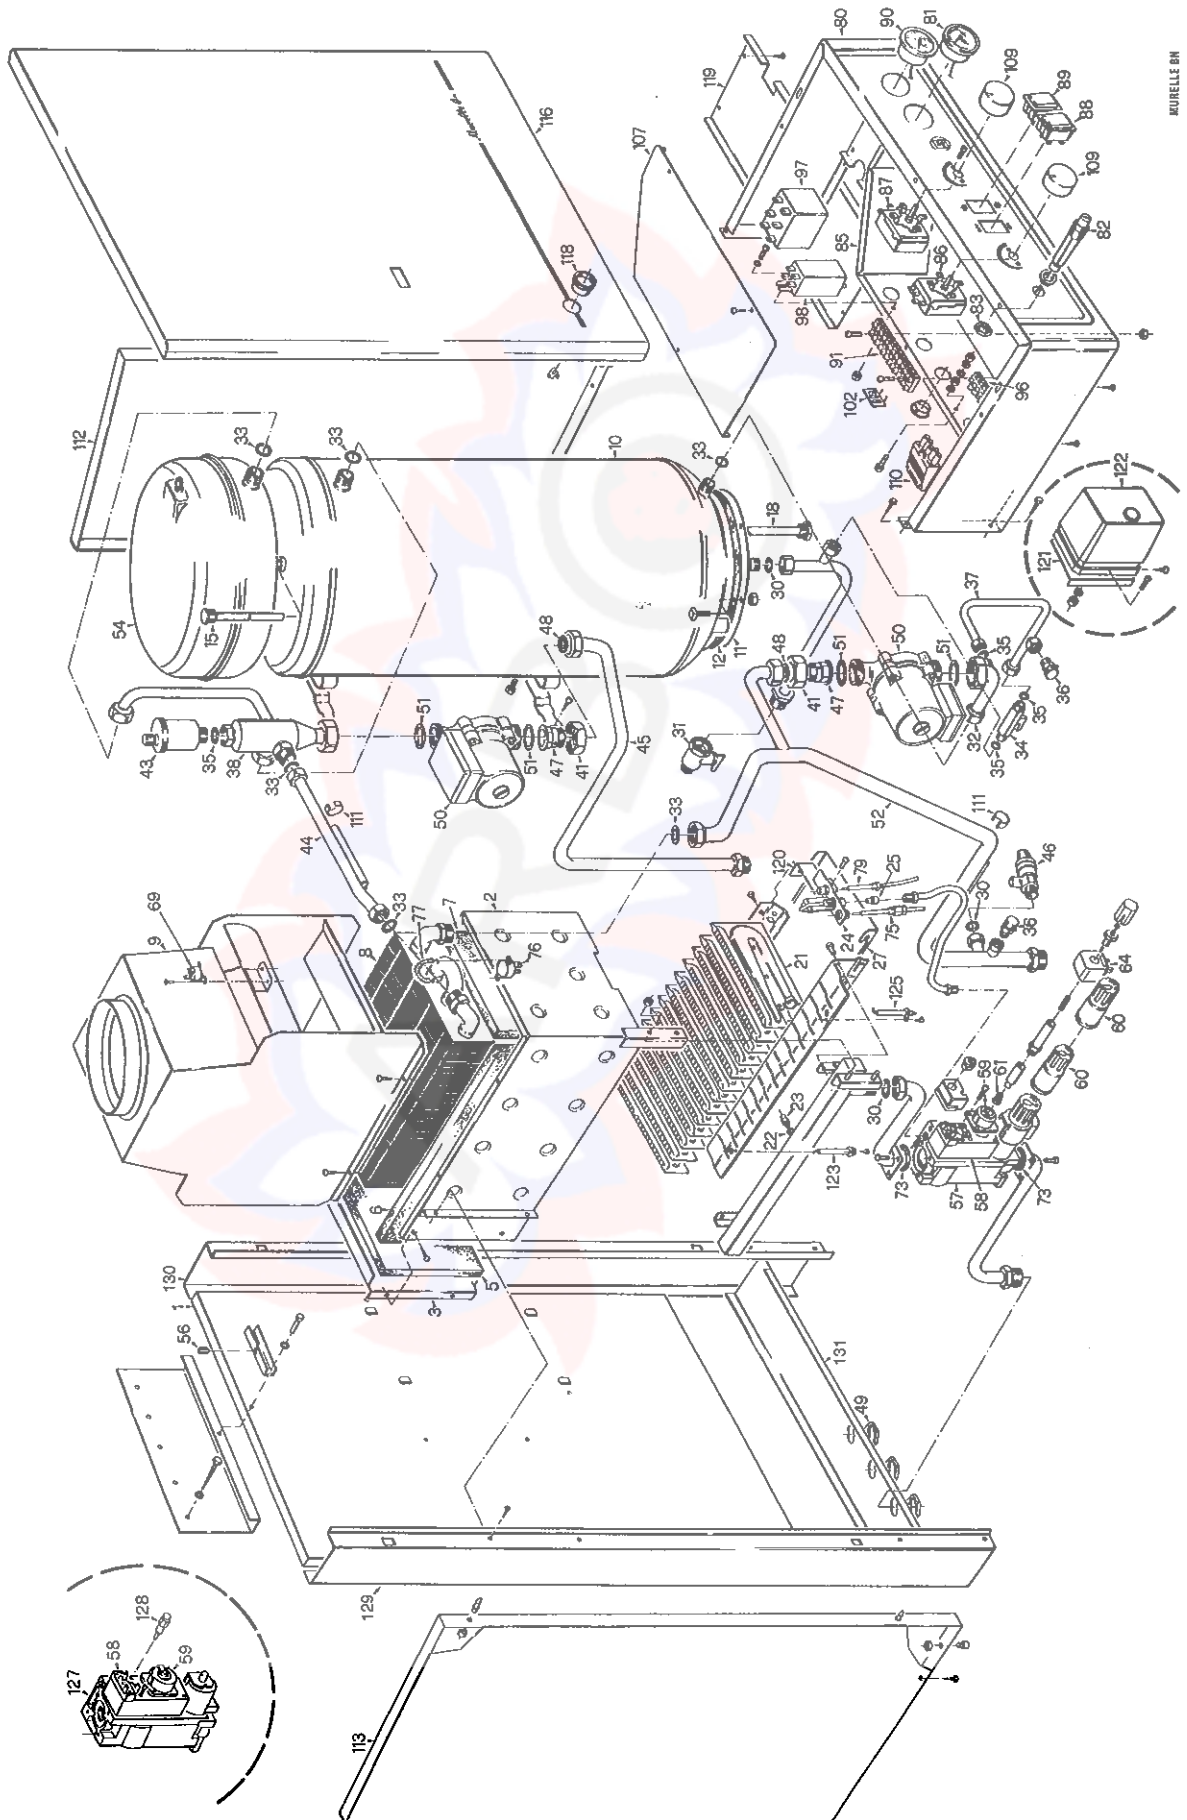

COD.

TYPE **MURELLE BN** (cessata prod. anno 1993)

DATE **29.03.2000**

PAGE **1/3**

COD.

TYPE MURELLE BN (cessata prod. anno 1993)

DATE 29.03.2000

PAGE

2/3

POSITION	CODE	DESCRIPTION	MODEL	NOTE	POSITION	CODE	DESCRIPTION	MODEL	NOTE
1	6213511	Parete posteriore telaio			48	2030229	Guarnizione ø 22/30 x 2		
2	6213601	Camera combustione			49	6146302	Controdado 3/4" OT		
3	6213700	Pannello post. combustione			50	6158800	Circolatore Grundfos UPS 25-50		
5	6139701	Isolante post. combustione			51	2030206	Guarnizione gomma ø 33,5/45 x 2		
6	6139702	Isolante laterale combustione			52	6215603	Tubo ritorno impianto		
7	6139706	Isolante ant. combustione			54	5112200	Vaso espansione lt. 8		
8	6215403	Scambiatore di calore PFFR186			56	2002300	Vite S.T.E.I. M5 x 16		
9	5167500	Camera fumo			57	6089700	Valvola Honeywell V4600C		8/20
10	5167751	Bollitore vetrificato imballato			58	6025701	Operatore Honeywell V404A		
11	6192903	Flangia bollitore			59	6032400	Regolatore pressione Honeywell V5306E		
12	6193000	Guarnizione gomma ø 130			60	6147300	Prolunga pulsante valvola gas		8/20
15	6072701	Anodo magnesio ø 20 L. 250			61 A	6186200	Molla conica gas nat. - città		
18	5002401	Guaina 1/2" L. 300			61 B	6186201	Molla conica GPL		
21	5167602	Gr. bruciatori gas naturale			64	6187611	Bobina modulante "Amisco" 220V		
22	6022004	Rondella rame ø 6			69	6146707	Termostato fumi		
23 A	6154402	Ugello gas naturale ø 1,30			73	2030223	Guarnizione gomma ø 24/35 x 4		
23 B	6154403	Ugello gas città ø 2,70			75	6205011	Termocoppia interrotta		8/20
23 C	6154406	Ugello GPL ø 0,80			76 A	6191700	Termostato sicurezza		8/20
24	6154301	Bruciatore pilota		8/20	76 B	6146701	Termostato sicurezza		8/20 E
25 A	6066105	Ugello pilota gas naturale ø 0,25		8/20	77	2050100	Molla ad estensione		8/20
25 B	6066106	Ugello pilota gas città ø 0,45		8/20	79	6023004	Elettrodo accensione piezo		
25 C	6066104	Ugello pilota GPL ø 0,20		8/20	80	6240482	Pannello porta strumenti		
27	6175100	Pannello protezione			81	6146100	Idrometro 0-4 bar		
30	2030227	Guarnizione ø 11,5/18,5 x 2			82	6073700	Accensione piezoelettrica		8/20
31	6216900	Valvola sicurezza bollitore 1/2"			83	2010600	Dado esagonale M18		8/20
32	6216001	Tubo ritorno bollitore			85	6214921	Supporto inferiore strumenti		
33	2030228	Guarnizione ø 17/24 x 2			86	6182600	Termostato regolazione caldaia		
34	6146600	Rubinetto riempimento impianto 3/8"			87	6016600	Termostato regolazione bollitore		
35	2030226	Guarnizione ø 10,2/15 x 2			88	6013500	Interruttore generale		
36	6017210	Valvola sfidato aria 1/4"			89	6013400	Deviatore Estate-Inverno		
37	6216301	Tubo alimentazione caldaia			90	6146000	Termometro 0-120°C		
38	6215903	Barilotto sfidato			91	2211000	Morsettiere		
41	2040302	Dado P1 DN 1" OT			96	6141901	Spina Wieland ST 18/5		
43	6013100	Sfiato automatico 3/8"			97	6164800	Termostato limite		
44	6215804	Tubo scambiatore - barilotto sfidato			98	6190400	Relé 220V		
45	6216203	Tubo mandata impianto			102	6161301	Schedina raddrizzatrice		
46	6042200	Valvola sicurezza impianto 1/2"			107	6215001	Protezione pannello strumentato		
47	6238302	Valvola ritegno con scarico 1" M			109	6240100	Manopola termostato regolazione		

* Recommended stock parts - Componenti da tenere a scorta