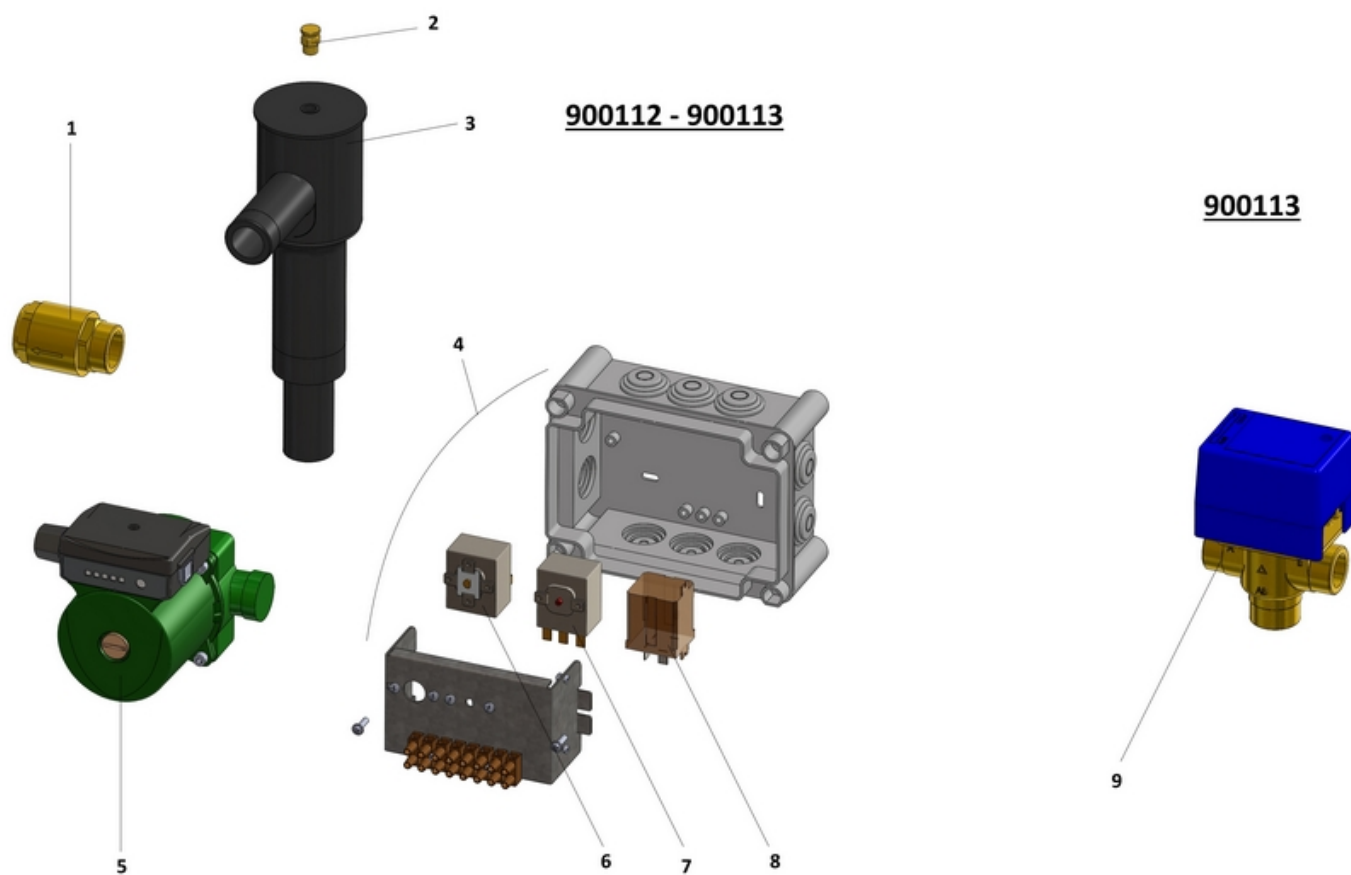

Kits Bois-Fioul 900112 et 900113

Séries concernées

Série MC Classique
 Série Optitherm Eco-Conception 24 / 32
 Série Optitherm 5.25 / 6.25 / 6.35
 Série MC CI

Rep.	Libellé	Réf.
1	CLAPET ANTI-THERMOSIPHON F-M	900384
2	PURGEUR COURT A VOLANT	991722
3	BOUTEILLE KIT BOIS FIOUL MC	991711
4	BOITIER ELECTRIQUE KIT BOIS FIOUL	990866
5	CIRCULATEUR ELECTRONIQUE 40-70-130 1P	991565

6	THERMOSTAT A PLAQUETTE - ECS	990071
7	THERMOSTAT DE FUMEE (THERMOSTAT SEUL)	990816
8	RELAIS 30A 230V MCA MC	990731
9	VANNE DE ZONE A RAPPEL AUTO COUPLAGE MC GTH MB SB	990839