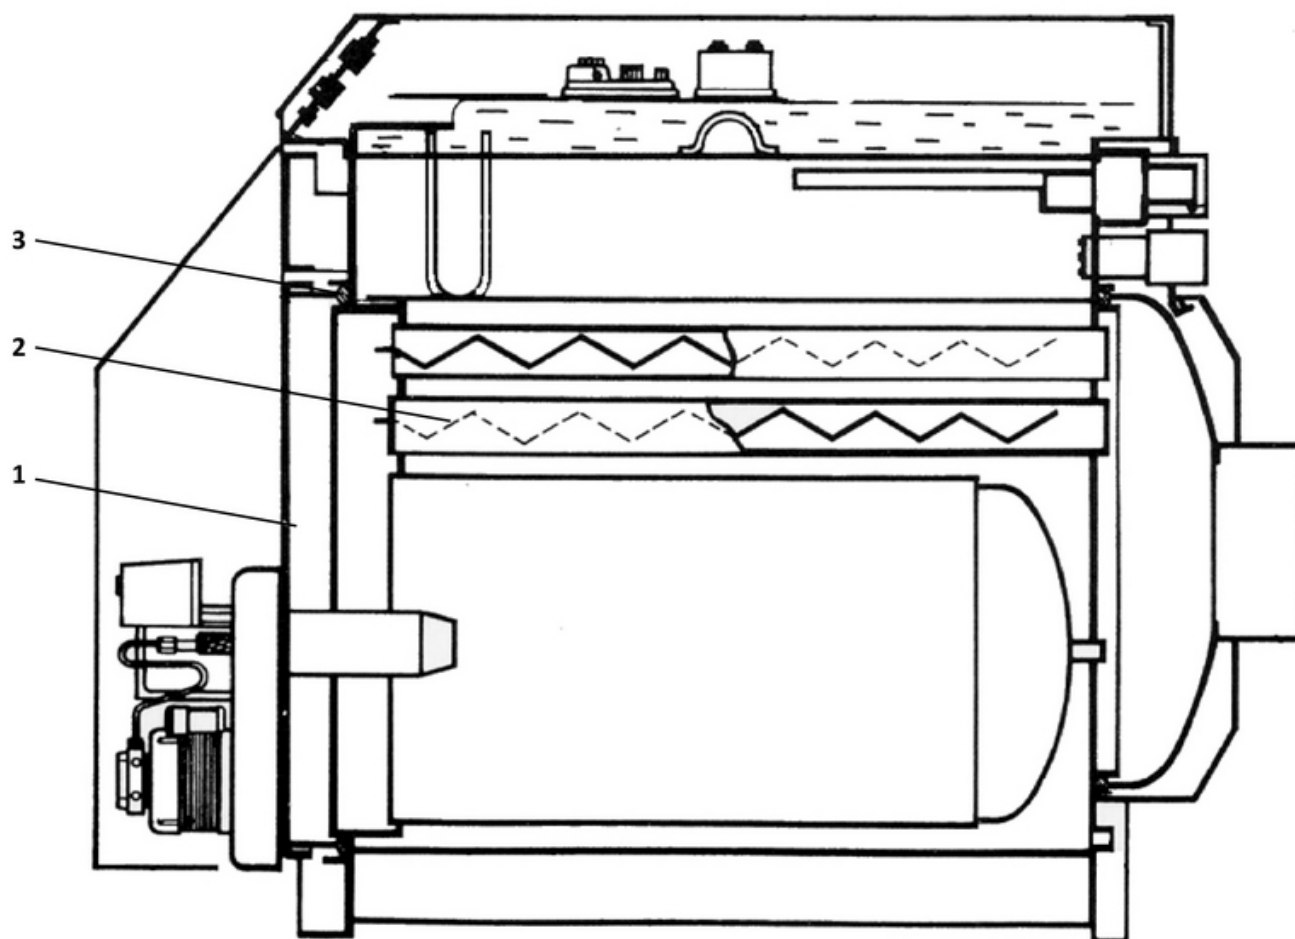

Maxitherm Monobloc - Vue Générale

Séries concernées

Série Maxitherm

| Rep. | Libellé | Réf. |
|------|--|--------|
| 1 | ISOLANT PORTE (Q=2) MAXITHERM 50/70/90 | 990175 |
| 2.1 | | 990529 |
| 2.2 | | 990530 |
| 2.3 | | 990531 |
| 3 | CORDON JOINT PORTE DIAM 16 MAXITHERM + MC 15.40 L2.360 | 990135 |