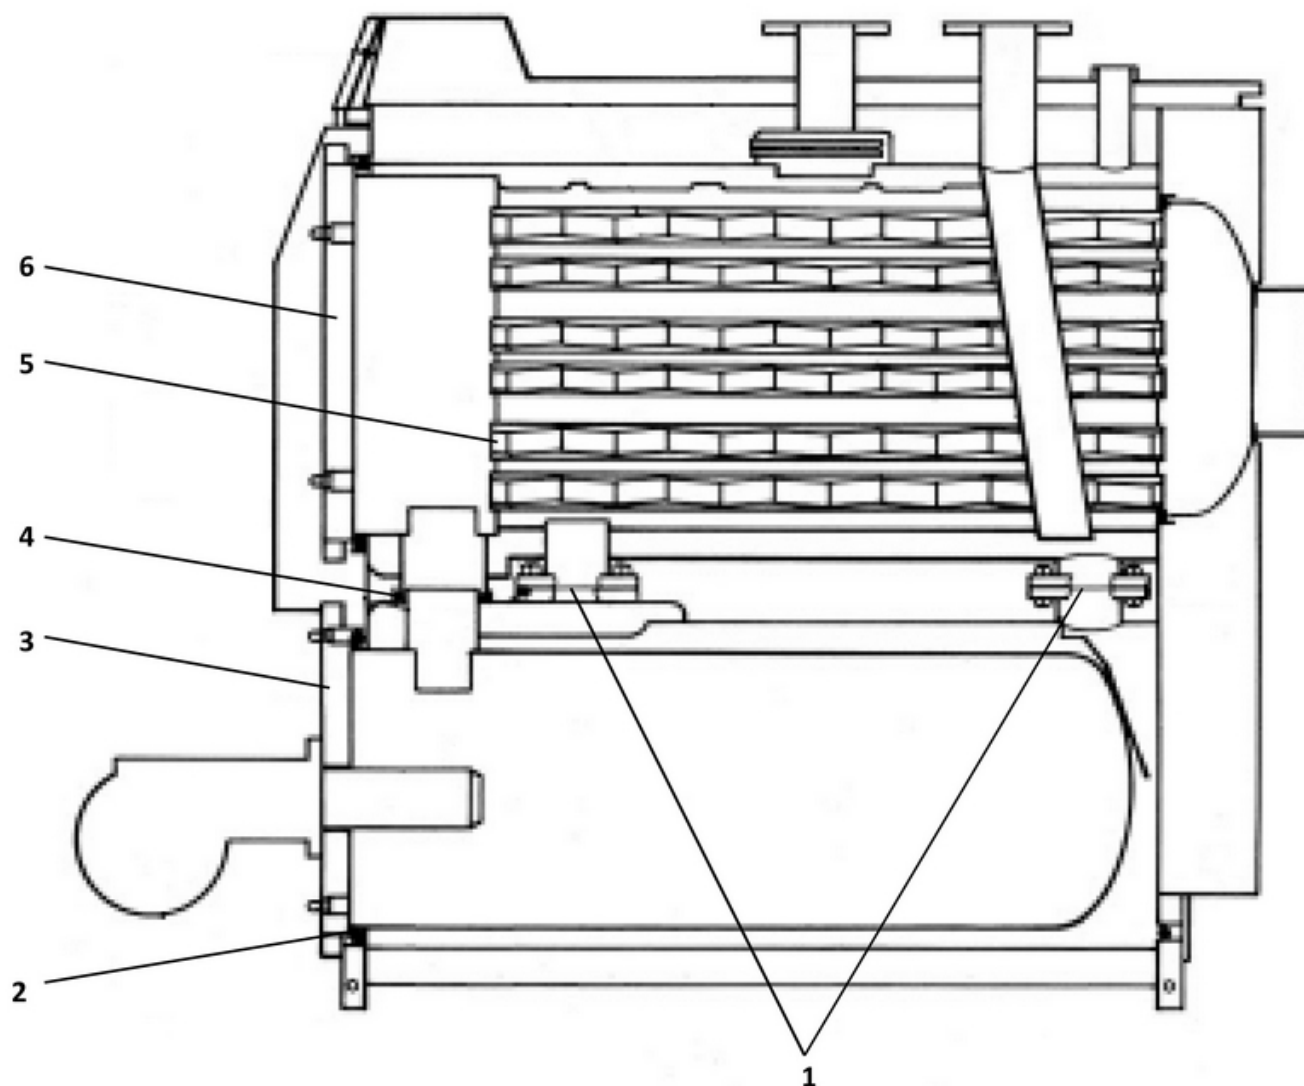

## Maxitherm Bibloc - Vue Générale

### Séries concernées

Série Maxitherm

Rep.	Libellé	Réf.
1.1	JOINT ACCOUPLEMENT (Q=2) MAXITHERM 120-180	990879
1.2	JOINT ACCOUPLEMENT (Q=2) MAXITHERM 240-450	990880
1.3	JOINT ACCOUPLEMENT (Q=2) MAXITHERM 530-620	990805
2	CORDON JOINT PORTE DIAM 16 MAXITHERM + MC 15.40 L2.360	990135
3.1	ISOLANT PORTE FOYER (Q=2) MAXITHERM 120-180	990855
3.2	ISOLANT PORTE FOYER (Q=2) MAXITHERM 240-450	990856
3.3	ISOLANT PORTE FOYER (Q=2) MAXITHERM 530-620	990857

4	CORDON L=1.05 M D=20 MAXITHERM	991346
5.1	TURBULATEUR (Q=18) MAXI 120	990832
5.2	TURBULATEUR (Q=26) MAXI 300	990836
5.3	TURBULATEUR (Q=26) MAXI 360	991406
5.4	TURBULATEUR (Q=26) MAXI 450	990244
6.1	ISOLANT PORTE ECHANGEUR (Q=2) MAXITHERM 120-180	990809
6.2	ISOLANT PORTE ECHANGEUR (Q=2) MAXITHERM 240-450	990635
6.3	ISOLANT PORTE ECHANGEUR (Q=2) MAXITHERM 530-620	990808