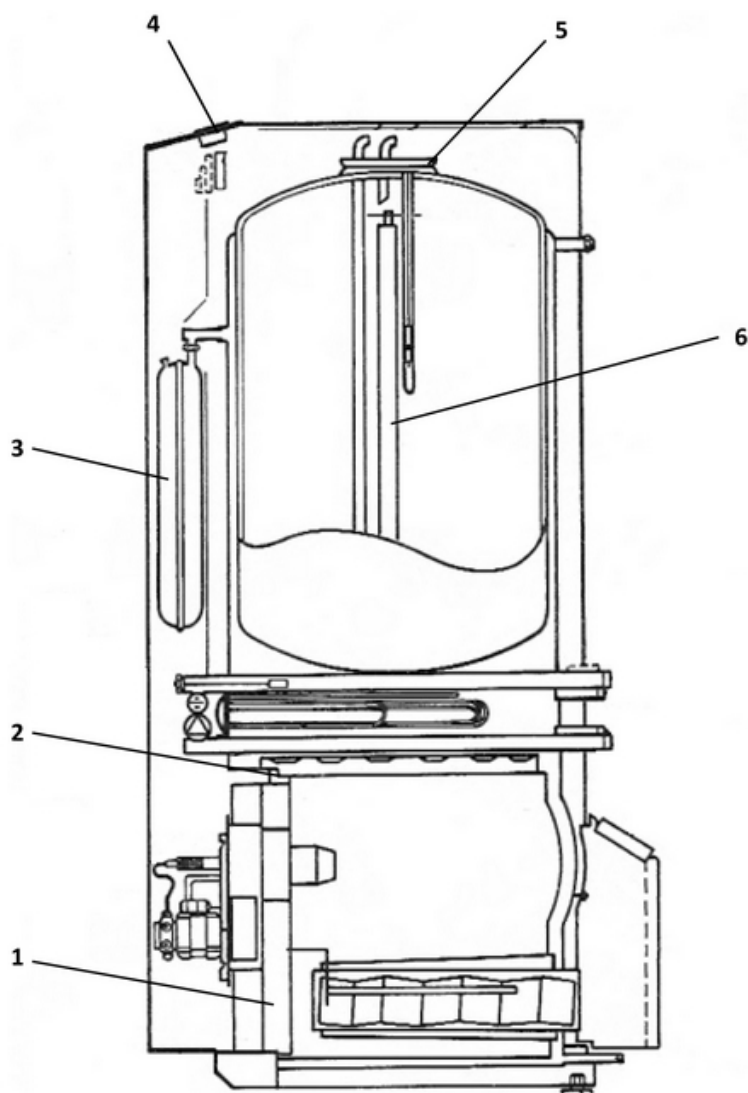

Unitherm - Vue Générale

Séries concernées

Série Unitherm

Rep.	Libellé	Réf.
1	ISOLANT PORTE FOYERE C 16/30 UNI MINI GEF	990086
2	CORDON PORTE FOYER L 1.24M 30.00/40.00/300/P4/UNIT.16.30	990085
3	VASE EXPANSION CHAUFFAGE 320/10L 3/4 V5-6 3000-4000 UNITHERM	990639
4	(ENSEMBLE PLUS DISPONIBLE, VOIR COMPOSANTS DANS VUE DETAILLEE)	
5	JOINT TRAPPE DE VISITE D118 (Q=1) BS140 - MINI - UNITHERM	990171
6	ANODE BALLON UNITHERM	990100