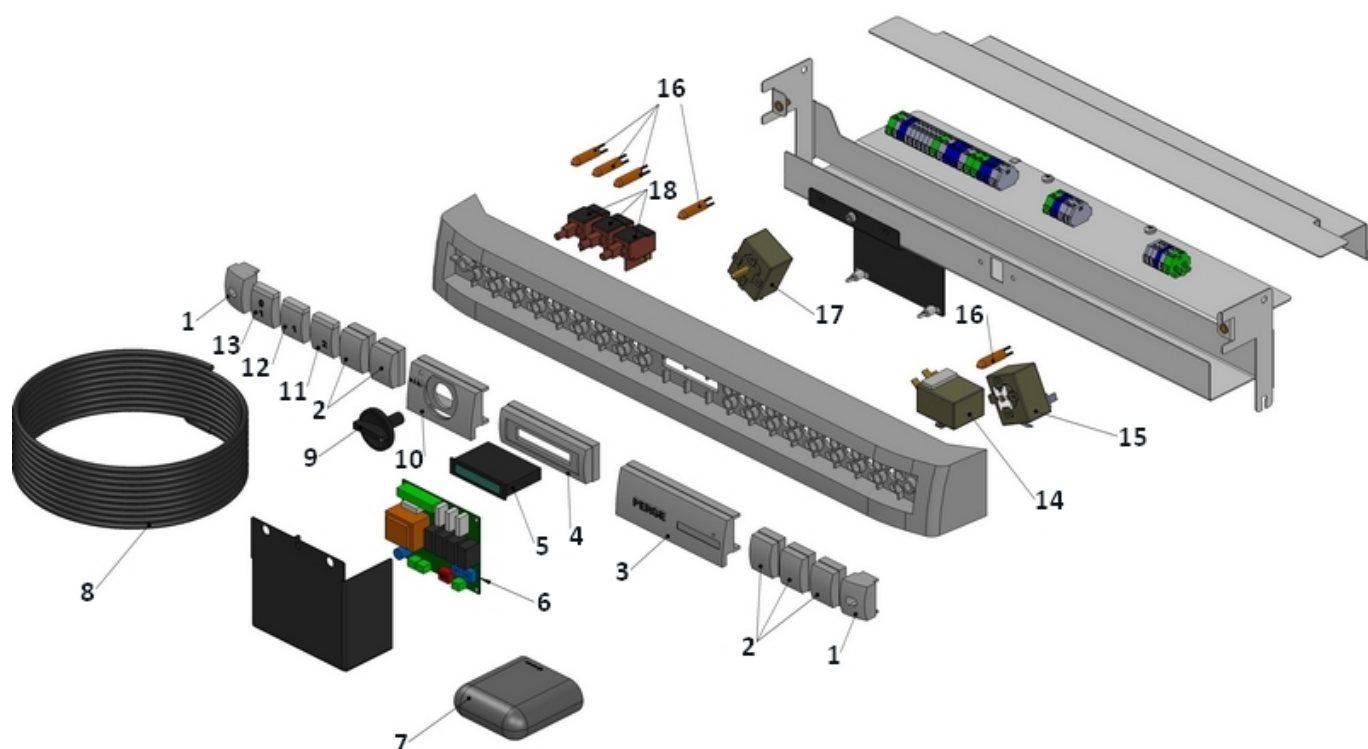

## Silvatherm Optitherm OptiCondens - Tableau - A partir du n° 13108001

### Séries concernées

Série Silvatherm Compact

Série OptiCondens 5.25 / 6.25 / 6.35

Rep.	Libellé	Réf.
1	CACHE EXTREMITE TABLEAU	990672
2	CACHE SIMPLE TABLEAU	990678
3	BLOC SIGNATURE TABLEAU	990674
4	CACHE THERMOMETRE TABLEAU	990675
5	THERMOMETRE (V 5-6, OPTITHERM 5-6, OPTICONDENS ET SC)	990471
6	CARTE REGULATEUR RTE3 (V5 2004 V6 2004 OPTICONDENS ET SC)	991053

7	SONDE EXTERIEURE RTE2/RTE3 (MG23 3G, V 5-6, OPTITHERM 5-6, OPTICONDENS ET SC)	990106
8	SONDE DE DEPART RTE2/RTE3 (MG23 3G, V 5-6, OPTITHERM 5-6, OPTICONDENS ET SC)	990205
9	BOUTON COMMANDE TABLEAU (V 5-6, OPTITHERM 5-6, OPTICONDENS ET SC)	990677
10	CACHE REGULATION TABLEAU	990676
11	CACHE BOUTON C2 TABLEAU (V 5-6, OPTITHERM 5-6, OPTICONDENS ET SC)	990679
12	CACHE BOUTON C1 TABLEAU (V 5-6, OPTITHERM 5-6, OPTICONDENS ET SC)	990680
13	CACHE BOUTON 0/1 TABLEAU (V 5-6, OPTITHERM 5-6, OPTICONDENS ET SC)	990681
14	THERMOSTAT SECURITE A REARMEMENT MANUEL	990069
15	THERMOSTAT A PLAQUETTE - ECS	990071
16	VOYANT NEON (Q=5) (V 5-6, OPTITHERM 5-6, OPTICONDENS ET SC)	990324
17	THERMOSTAT DE REGLAGE 0-90	990070
18	INTERRUPTEUR BIPOLAIRE (V 5-6, OPTITHERM 5-6, OPTICONDENS ET SC)	990591