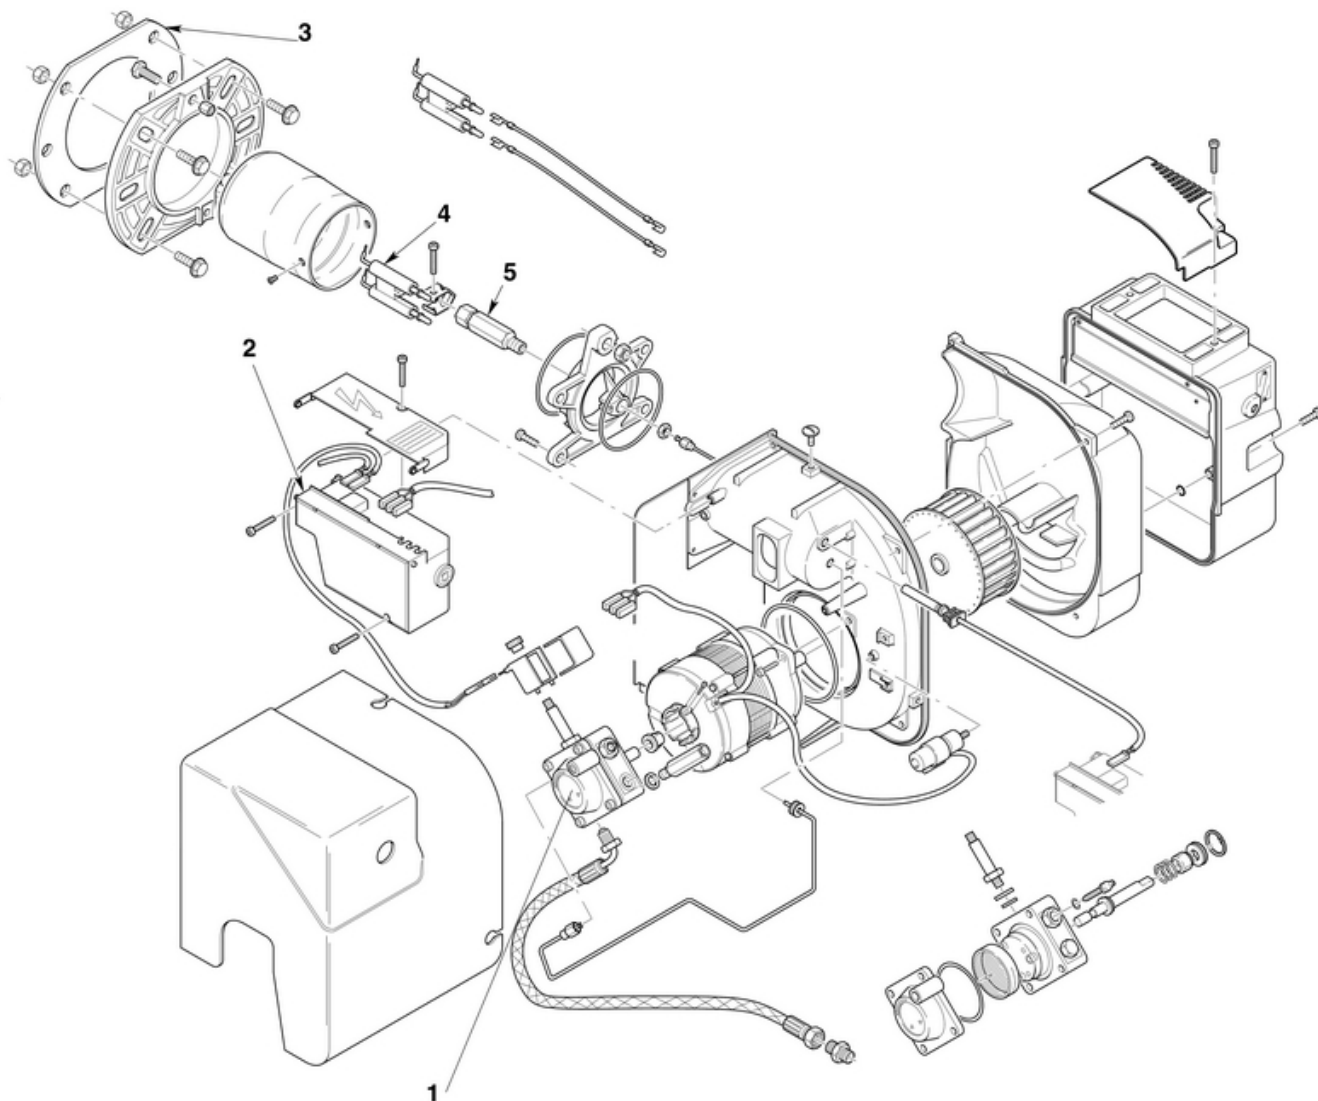

## Brûleur RDB2

### Séries concernées

Série Optitherm 5.25 / 6.25 / 6.35

Brûleurs fioul

Rep.	Libellé	Réf.
1	POMPE BRULEUR RDB2	987771
2	BOITE DE CONTROLE BRULEUR RDB2	988652
3	JOINT BRULEUR FU25-FU35	985787
4	GROUPE ELECTRODE BRULEUR V MIX 5.24 RDB 2	987513
5	LIGNE GICLEUR RDB2 + CLIPPER P	988855