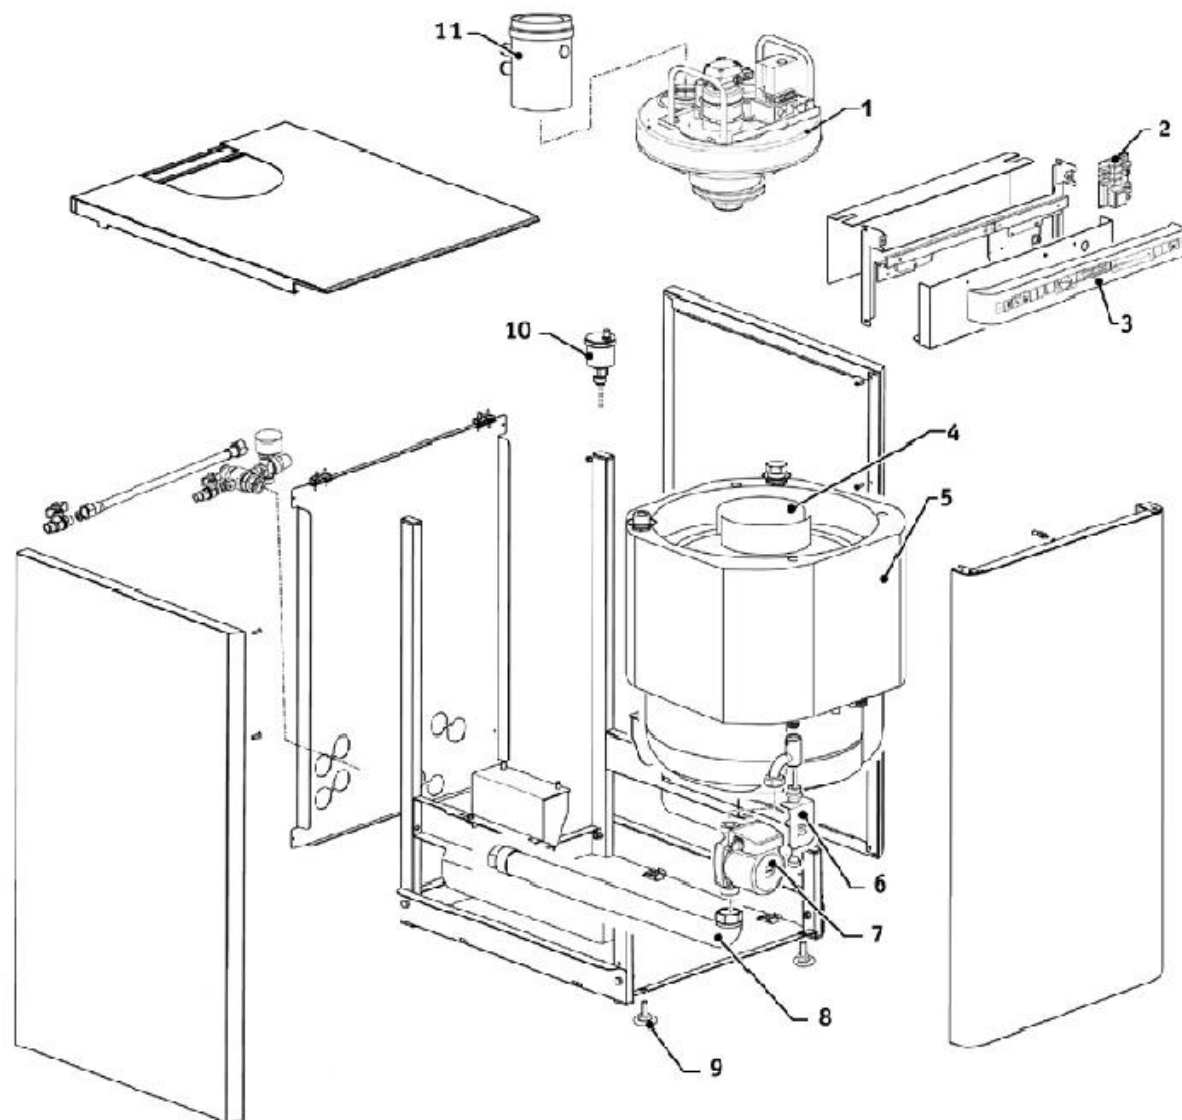

Série V Fioul - depuis 2004 - Version C - Vue Générale

Séries concernées

Série V Fioul

Rep.	Libellé	Réf.	Prix
1	BRULEUR FIOUL V-MIX V6.34 2004 (ENSEMBLE PLUS DISPONIBLE, VOIR COMPOSANTS DANS VUE DÉTAILLÉE)	991073	0 €
2	CARTE REGULATEUR RTE3	991053	256,9 €
3	TABLEAU ELECTRIQUE EQUIPE V6.34 C 2004	991078	270,89 €
4	DIFFUSEUR FOND DE FOYER H=100	990801	46,05 €
5	CORPS DE CHAUDIERE V6.34 2004	991100	1189,83 €

6	DUOTHERM V 5.24 BFE-BGE-BFR-BGR	990712	91,87 €
7	CIRCULATEUR 130	990075	140,75 €
8		991132	Nous consulter
9	PIED REGLABLE (Q=4) C30.00/40.00/B300 (Q=4)	990007	22,82 €
11	RECUPERATEUR CONDENSAT V5 2004 - V6 2004	991051	0 €