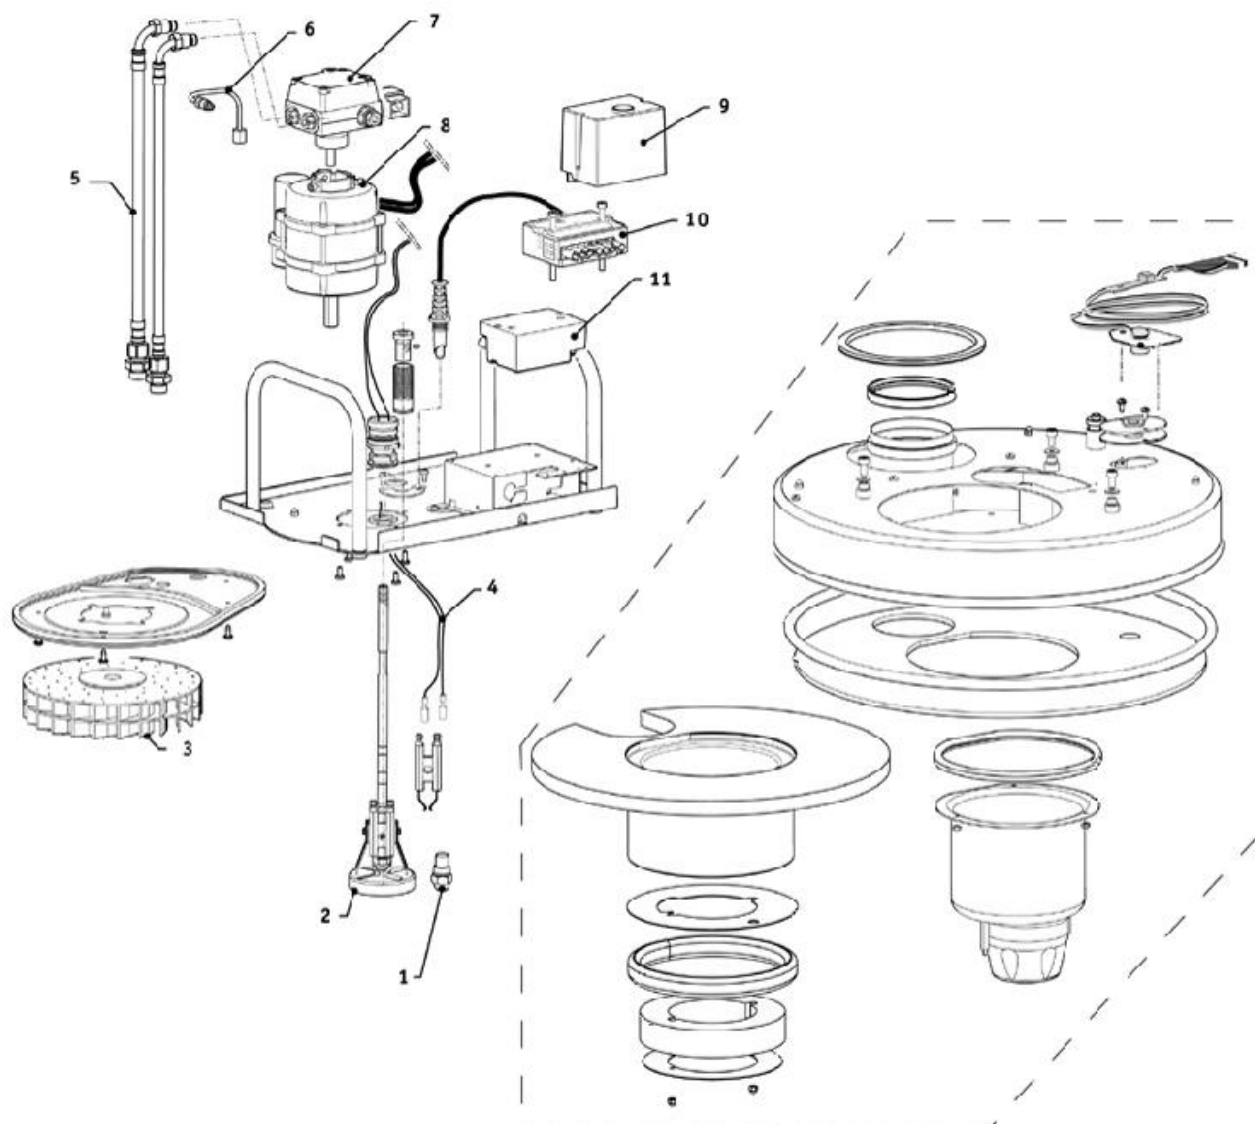

Série V Fioul - depuis 2004 - Version C - Vue Générale

Séries concernées

Série V Fioul

Rep.	Libellé	Réf.	Prix
1	BRULEUR FIOUL V-MIX V6.34 2004 (ENSEMBLE PLUS DISPONIBLE, VOIR COMPOSANTS DANS VUE DÉTAILLÉE)	991073	0 €
2	CARTE REGULATEUR RTE3	991053	256,9 €
3	TABLEAU ELECTRIQUE EQUIPE V6.34 C 2004	991078	270,89 €
4	DIFFUSEUR FOND DE FOYER H=100	990801	46,05 €
5	CORPS DE CHAUDIERE V6.34 2004	991100	1189,83 €

6	DUOTHERM V 5.24 BFE-BGE-BFR-BGR	990712	91,87 €
7	CIRCULATEUR 130	990075	140,75 €
8		991132	Nous consulter
9	PIED REGLABLE (Q=4) C30.00/40.00/B300 (Q=4)	990007	22,82 €
11	RECUPERATEUR CONDENSAT V5 2004 - V6 2004	991051	0 €

Série V Fioul - depuis 2004 - Brûleur

Séries concernées

Série V Fioul

Rep.	Libellé	Réf.	Prix
1	GICLEUR 0.65 A 45 S (Q=5) (Q=5)	991060	59,67 €
2	LIGNE GICLEUR BRULEUR FIOUL V-MIX V6.34 2004	991148	64,74 €
3	TURBINE DOUBLE V5 3G - V6 1G	990860	203,12 €
4		991058	Nous consulter

5	(Q=2)	991059	Nous
6	LYRE BRULEUR V.2004	991110	39,16 €
7	POMPE BRULEUR F4.25 - F4.35 - V 2004	991063	133,92 €
8	MOTEUR BRULEUR F4.25 - F4.35 - V2004	991062	145,61 €
9	BLOC ACTIF MA55H BRULEUR F4.4 / F4.4R	990502	147,06 €
10	BORNIER + CELLULE BRULEUR F4.25 - F4.35	991065	51,66 €
11	TRANSFORMATEUR BRULEUR F4.25 - F4.35 - F4.4 R	991066	98,81 €