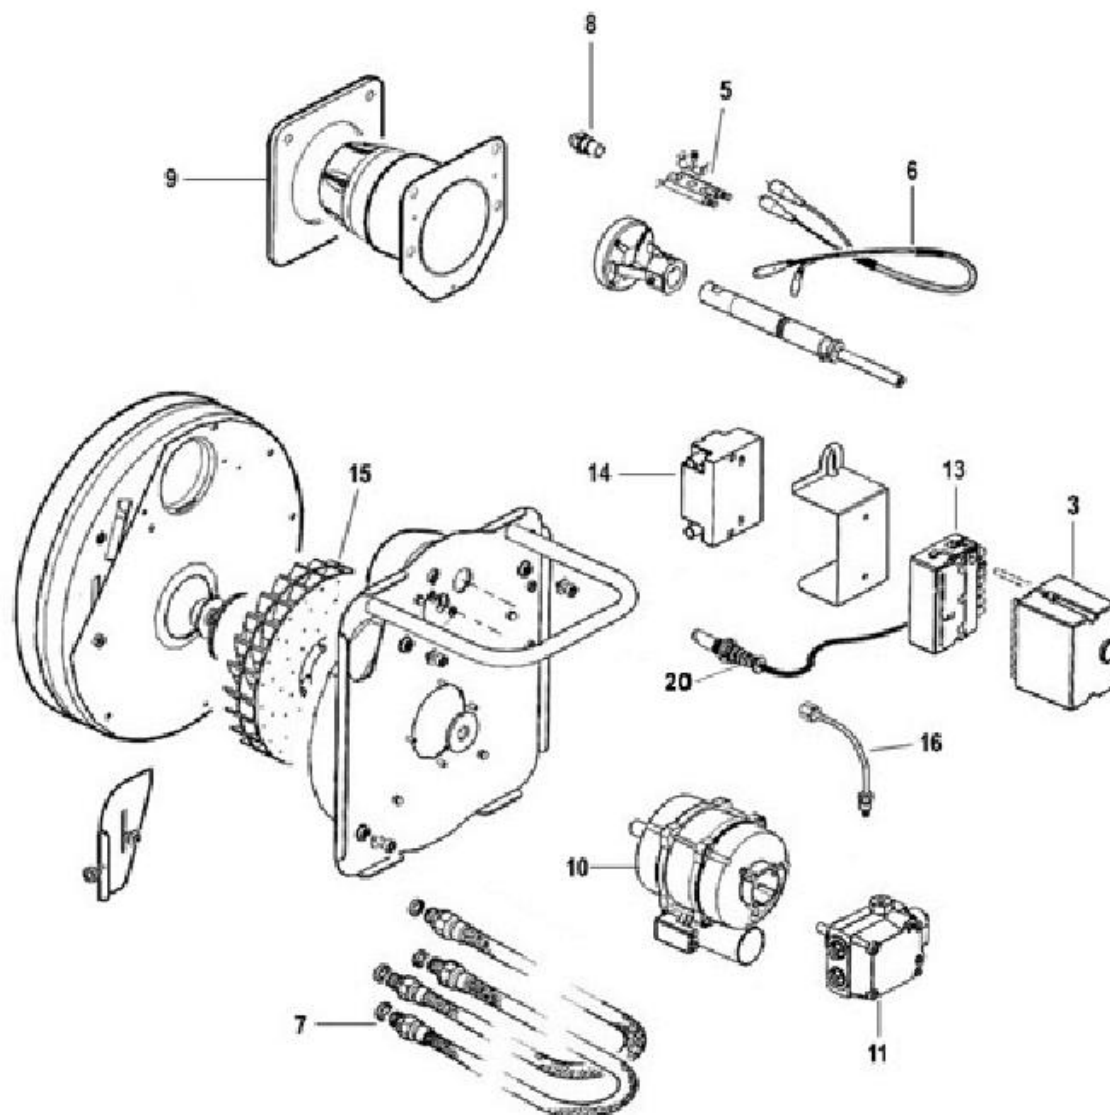

Brûleur F4.25 / F4.35

du n°04110001 au n°08019999

Séries concernées

Série Optitherm 5.25 / 6.25 / 6.35

Rep.	Libellé	Réf.
3	BLOC ACTIF MA55H BRULEUR F4.4 / F4.4R	990502
5		991057
6		991058
7		991059
8	GICLEUR 0.55 A 80 S (Q=4) FU25 F4.25	990806
8	GICLEUR 0.65 A 60 S (Q=5)	991075

9	JOINT BRULEUR F4.25 F4.35	991061
10	MOTEUR BRULEUR F4.25 - F4.35 - V2004	991062
11	POMPE BRULEUR F4.25 - F4.35 - V 2004	991063
13	BORNIER + CELLULE BRULEUR F4.25 - F4.35	991065
14	TRANSFORMATEUR BRULEUR F4.25 - F4.35 - F4.4 R	991066
15	TURBINE DOUBLE V5 3G - V6 1G	990860
16	LYRE BRULEUR F4.25 - F4.35	991067
20	CELLULE BRULEUR F 4.25 4.35 V2004	991208