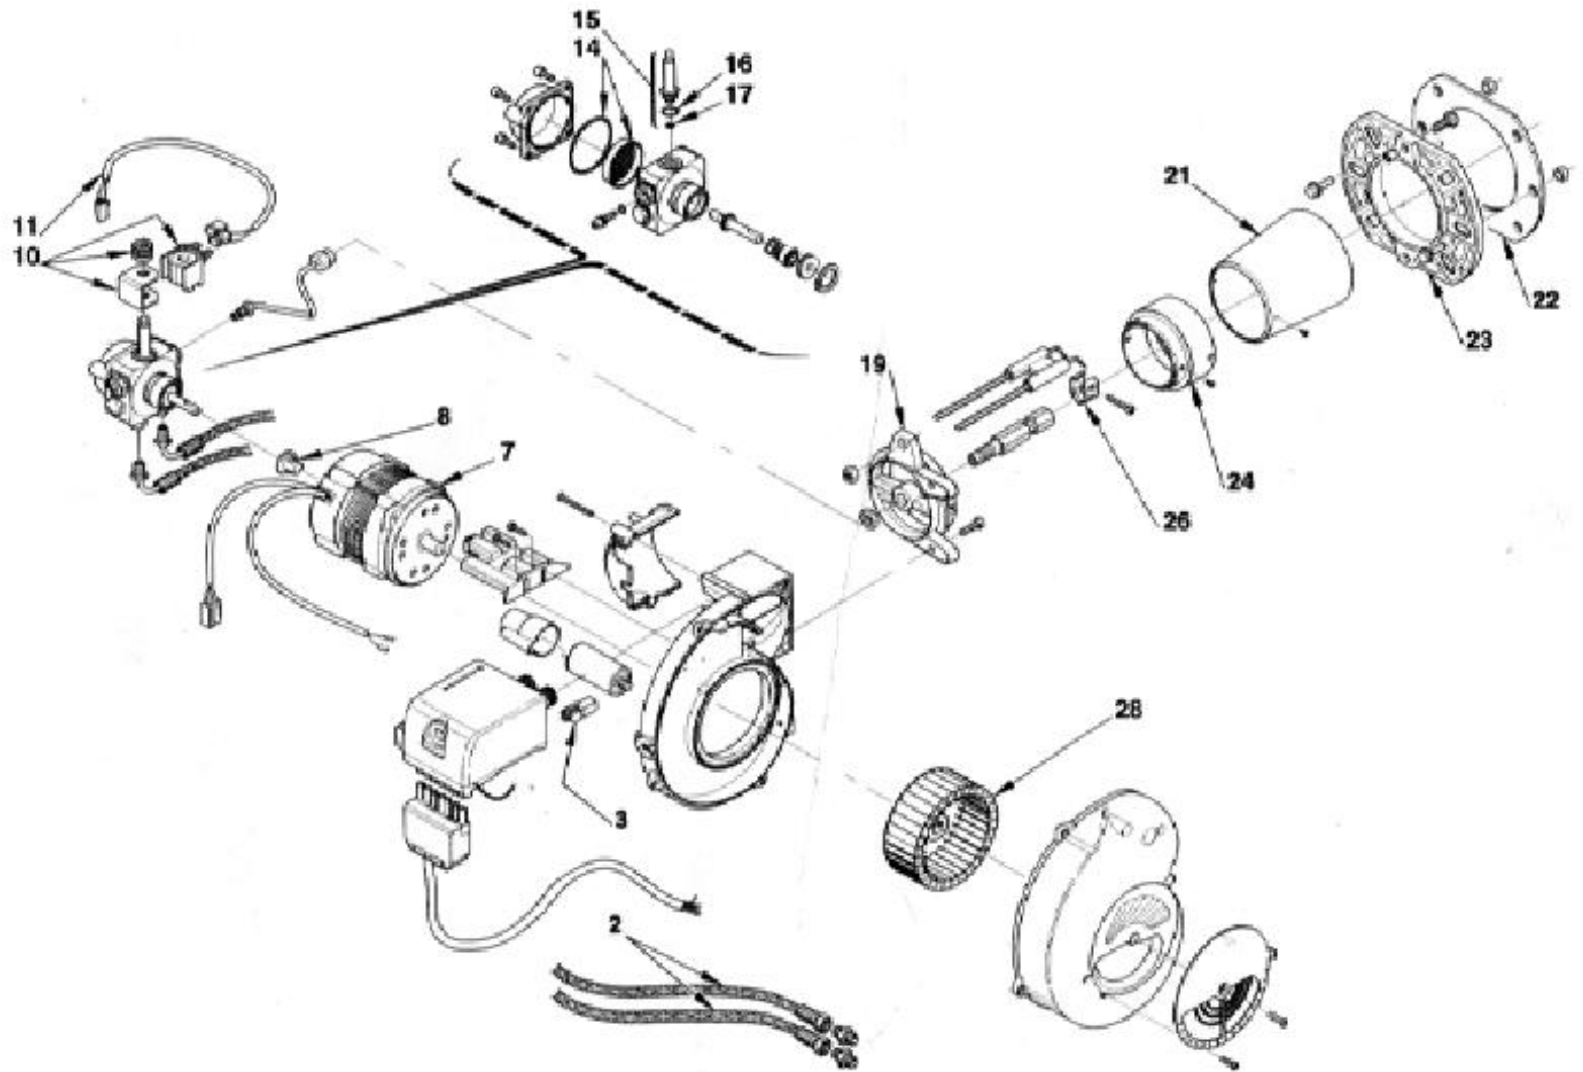

Brûleur Fu25 / Fu35 du N°00080001 au 04109999

Rep.	Libellé	Réf.
2	FLEXIBLE 1400 MM BRULEUR FU25-FU35- F4.25-F4.35.	988612
3	CELLULE PHOTORESISTANCE BRULEUR FU25 FU35	982280
7	MOTEUR BRULEUR FU25 - FU35 / V-MIX 5.24 - RDB2 - CLIPPER	988865
8	ACCOUPLLEMENT (Q=10) BRULEUR FU25-FU35 - V-MIX 5.24 - RDB2	980443
10	BOBINE FU/V-MIX	988648
11	CABLE DE CONNEXION	988851
14	FILTRE - JOINT TORIQUE	988653
15	VANNE BRULEUR FU25-FU35	987582
16	JOINT TORIQUE (Q=10) BRULEUR FU25 - FU35	987173
17	JOINT TORIQUE (Q=10) BRULEUR FU25 - FU35	987156
21.1	TETE A EMBOITEMENT BRULEUR FU25	986001
21.2	TETE A EMBOITEMENT BRULEUR FU35	987631
22	JOINT BRULEUR FU25-FU35	985787
23	BRIDE BRULEUR FU25-FU35	985786
24	RALLONGE BRULEUR FU25 - FU35	982400
26	SUPPORT ELECTRODES (Q=10) BRULEUR FU25-FU35 RDB2	986552
28	VENTILATEUR BRULEUR FU25-FU35	985708