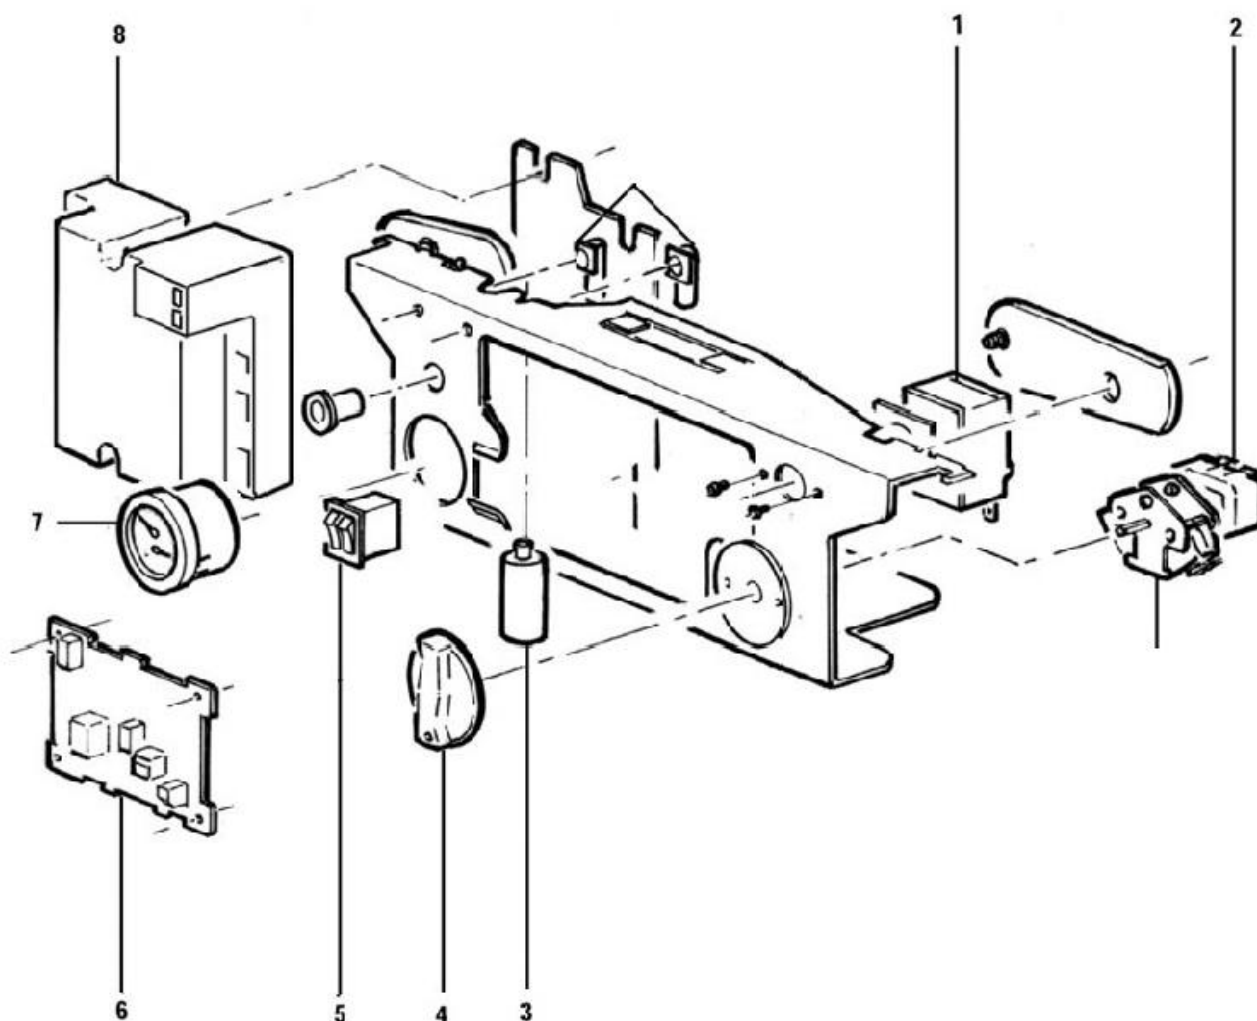

MGC 23 Ventouse - Tableau

Séries concernées

Série MG 23

Rep.	Libellé	Réf.
1	THERMOSTAT A PLAQUETTE	990071
2	THERMOSTAT DE REGLAGE 0-90	990070
3	CONDENSATEUR 1 UF MG 23V	990307
5	INTERRUPTEUR BLANC DOUBLE 32X25	990308
6	CARTE INTERCONNECTION MG	990300
7	THERMOMETRE MANOMETRE MG23	990309

8	BOITIER ALLUMAGE 23V BRULEUR GAZ	990306
---	----------------------------------	--------