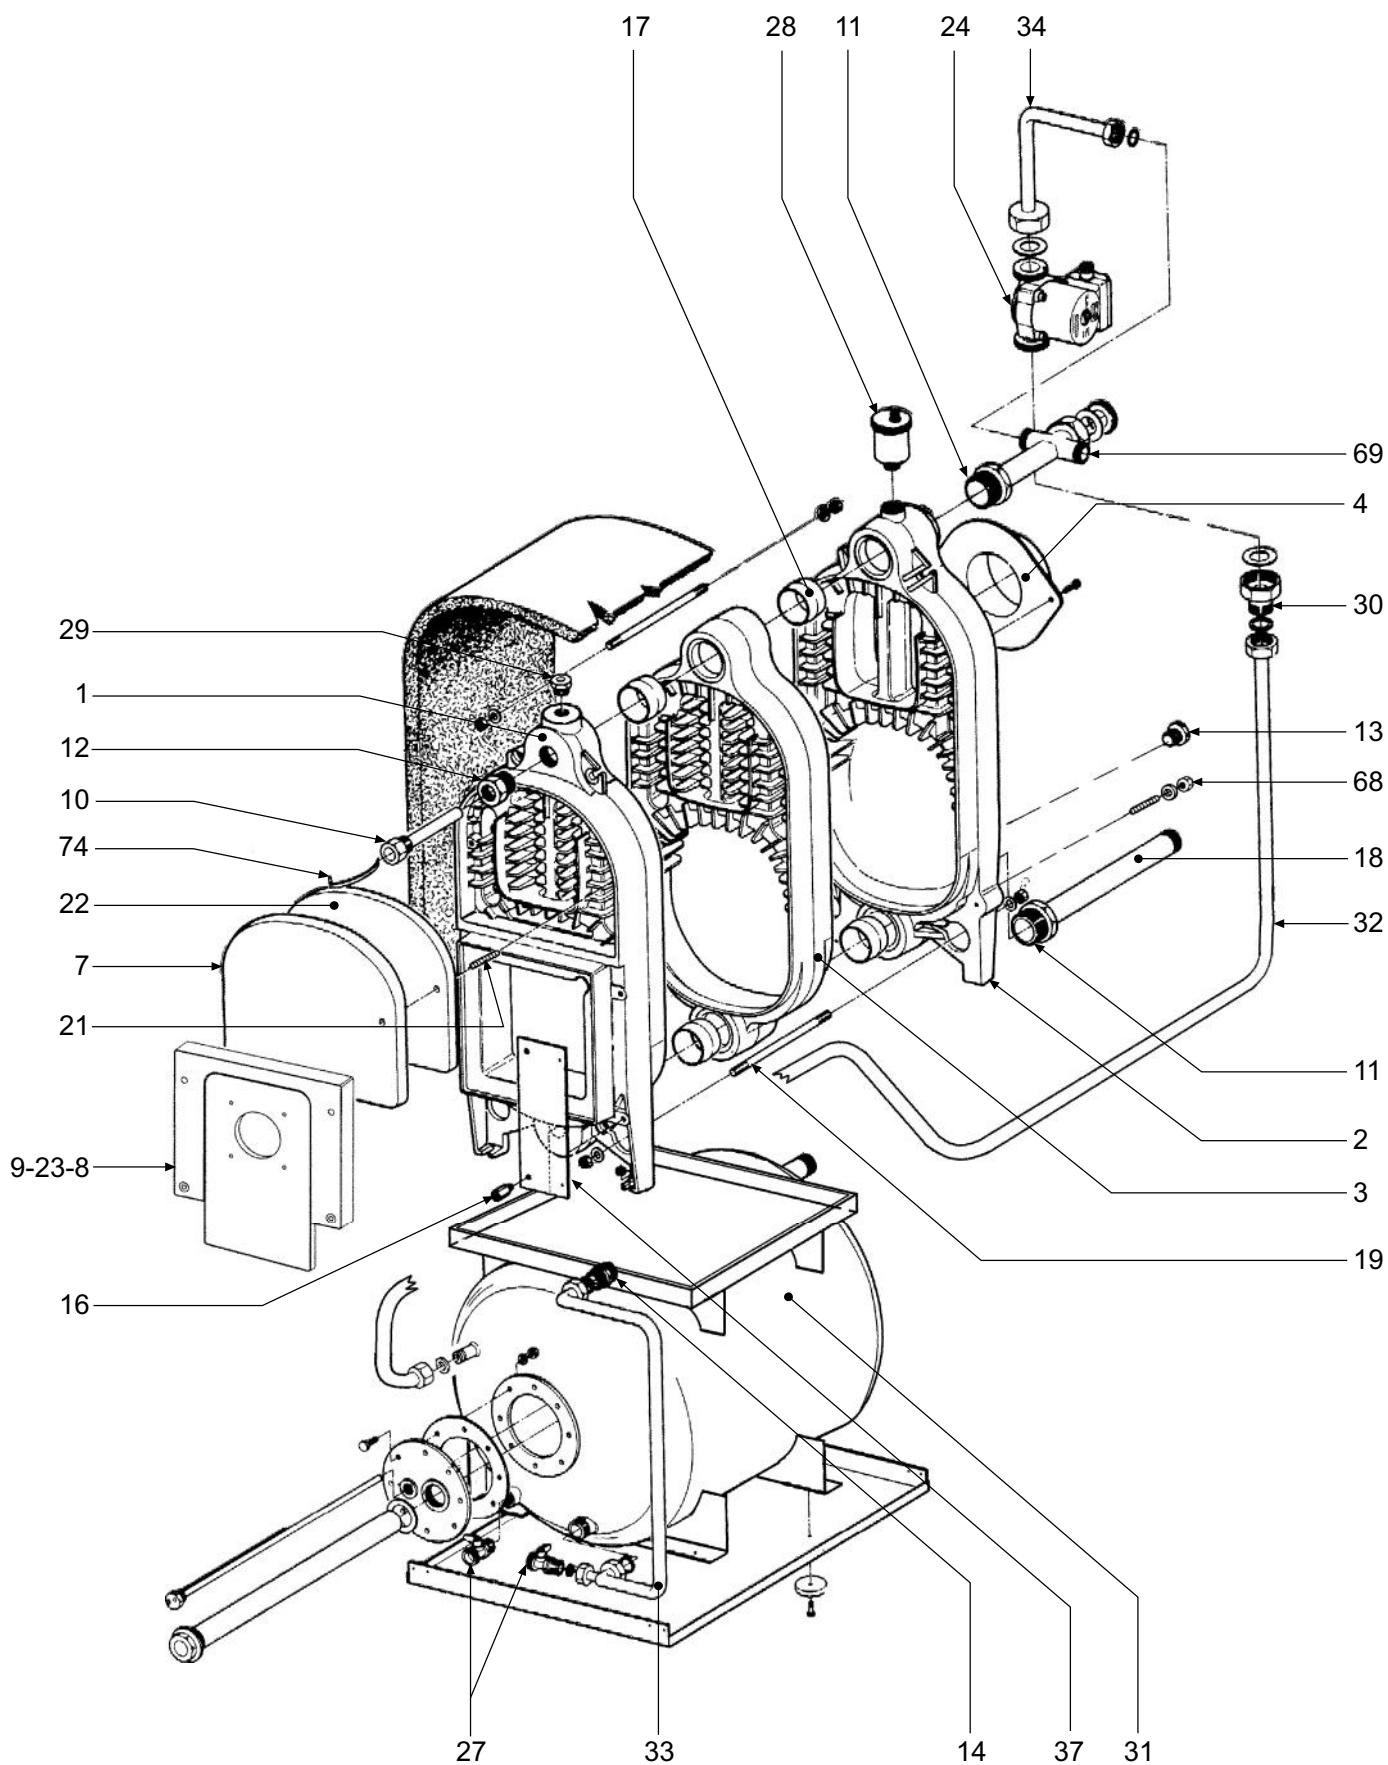

	JAQUETTE	06.00
--	-----------------	--------------

	<p>CABLAGE</p>	<p>06.00</p>
--	----------------	--------------

CORPS DE CHAUFFE

06.00

	LISTE PIECES	06.00
--	---------------------	--------------

POS.	CODE	DESCRIPTION	2 el.	3 el.	4 el.
1	3300470/0	Élément avant fini	•	•	•
2	3300471/0	Élément avant fini	•	•	•
3	3300472/0	Élément intermédiaire fini		•	•
4	3310060/0	Collier réduction cheminée Ø 140	•	•	•
7	3320211/1	Porte supérieure nettoyage	•	•	•
8	3532138/0	Porte regard	•	•	•
9	3320282/0	Porte brûleur Ø 105 finie	•	•	•
10	3340070/0	Gaine Lg. 200	•		
10	3340098/0	Gaine Lg. 250		•	•
11	3360034/0	Réduction 1"1/2 - 1"	•	•	•
12	3400060/0	Réduction 1" - 1/2	•	•	•
13	3400881/0	Bouchon mâle 1/2"	•	•	•
14	3400875/0	Nipple 3/4"	•	•	•
16	3401198/0	Rallonge fixation brides porte	•	•	•
17	3420400/0	Bicône Ø 58,6	•	•	•
18	3422366/0	Tube Ø 1" x 250			•
18	3422367/0	Tube Ø 1" x 350		•	
18	3422368/0	Tube Ø 1" x 450	•		
19	3440001/0	Tirant M10 x 140	•		
19	3440301/0	Tirant M10 x 250		•	
19	3440091/0	Tirant M10 x 340			•
21	3450517/0	Barre fileté M8 x 65	•	•	•
22	3531634/2	Isolant porte nettoyage	•	•	•
23	3532137/1	Isolant porte brûleur	•	•	•
24	3660080/0	Pompe UPS 25-50 6K Grundfos	•	•	•
27	3690070/0	Robinet à sphère 1/2"	•	•	•
28	3690088/0	Soupape automatique évacuation air 1/2"	•	•	•
29	3690114/0	Soupape de retenue 1/2" pour manomètre	•	•	•
30	3690121/0	Soupape de retenue 1"	•	•	•
31	3770463/0	Groupe ballon 90 l. complet	•	•	•
32	3841167/0	Conduite refoulement entre pompe et ballon	•	•	•
33	3841165/0	Conduite retour entre ballon et chaudière	•	•	•
34	3841166/0	Conduite refoulement entre chaudière et pompe	•	•	•
37	3121177/0	Bride soutien côtés	•	•	•
40	3703581/0	Côté droit complet	•	•	•
41	3703582/0	Côté gauche complet	•	•	•
42	3703583/0	Couvercle complet	•	•	•
43	3703586/0	Panneau avant supérieur complet	•	•	•
44	3703584/0	Panneau avant inférieur complet	•	•	•
45	3851441/0	Câblage complet	•	•	•
47	3114809/0	Paroi arrière supérieure	•	•	•
48	3100021/0	Ressort enclenchement goujons	•	•	•
49	3400064/0	Goujon pour enclenchement	•	•	•
49	3500039/0	Tête de ramonage	•	•	•
50	3500801/0	Bouchon cache-trou Unité électronique	•	•	•
51	3500800/0	Bouton instruments bandeau de commande	•	•	•
52	3500821/0	Bandeau de commande	•	•	•
53	3610024/0	Commutateur 3 positions	•	•	•