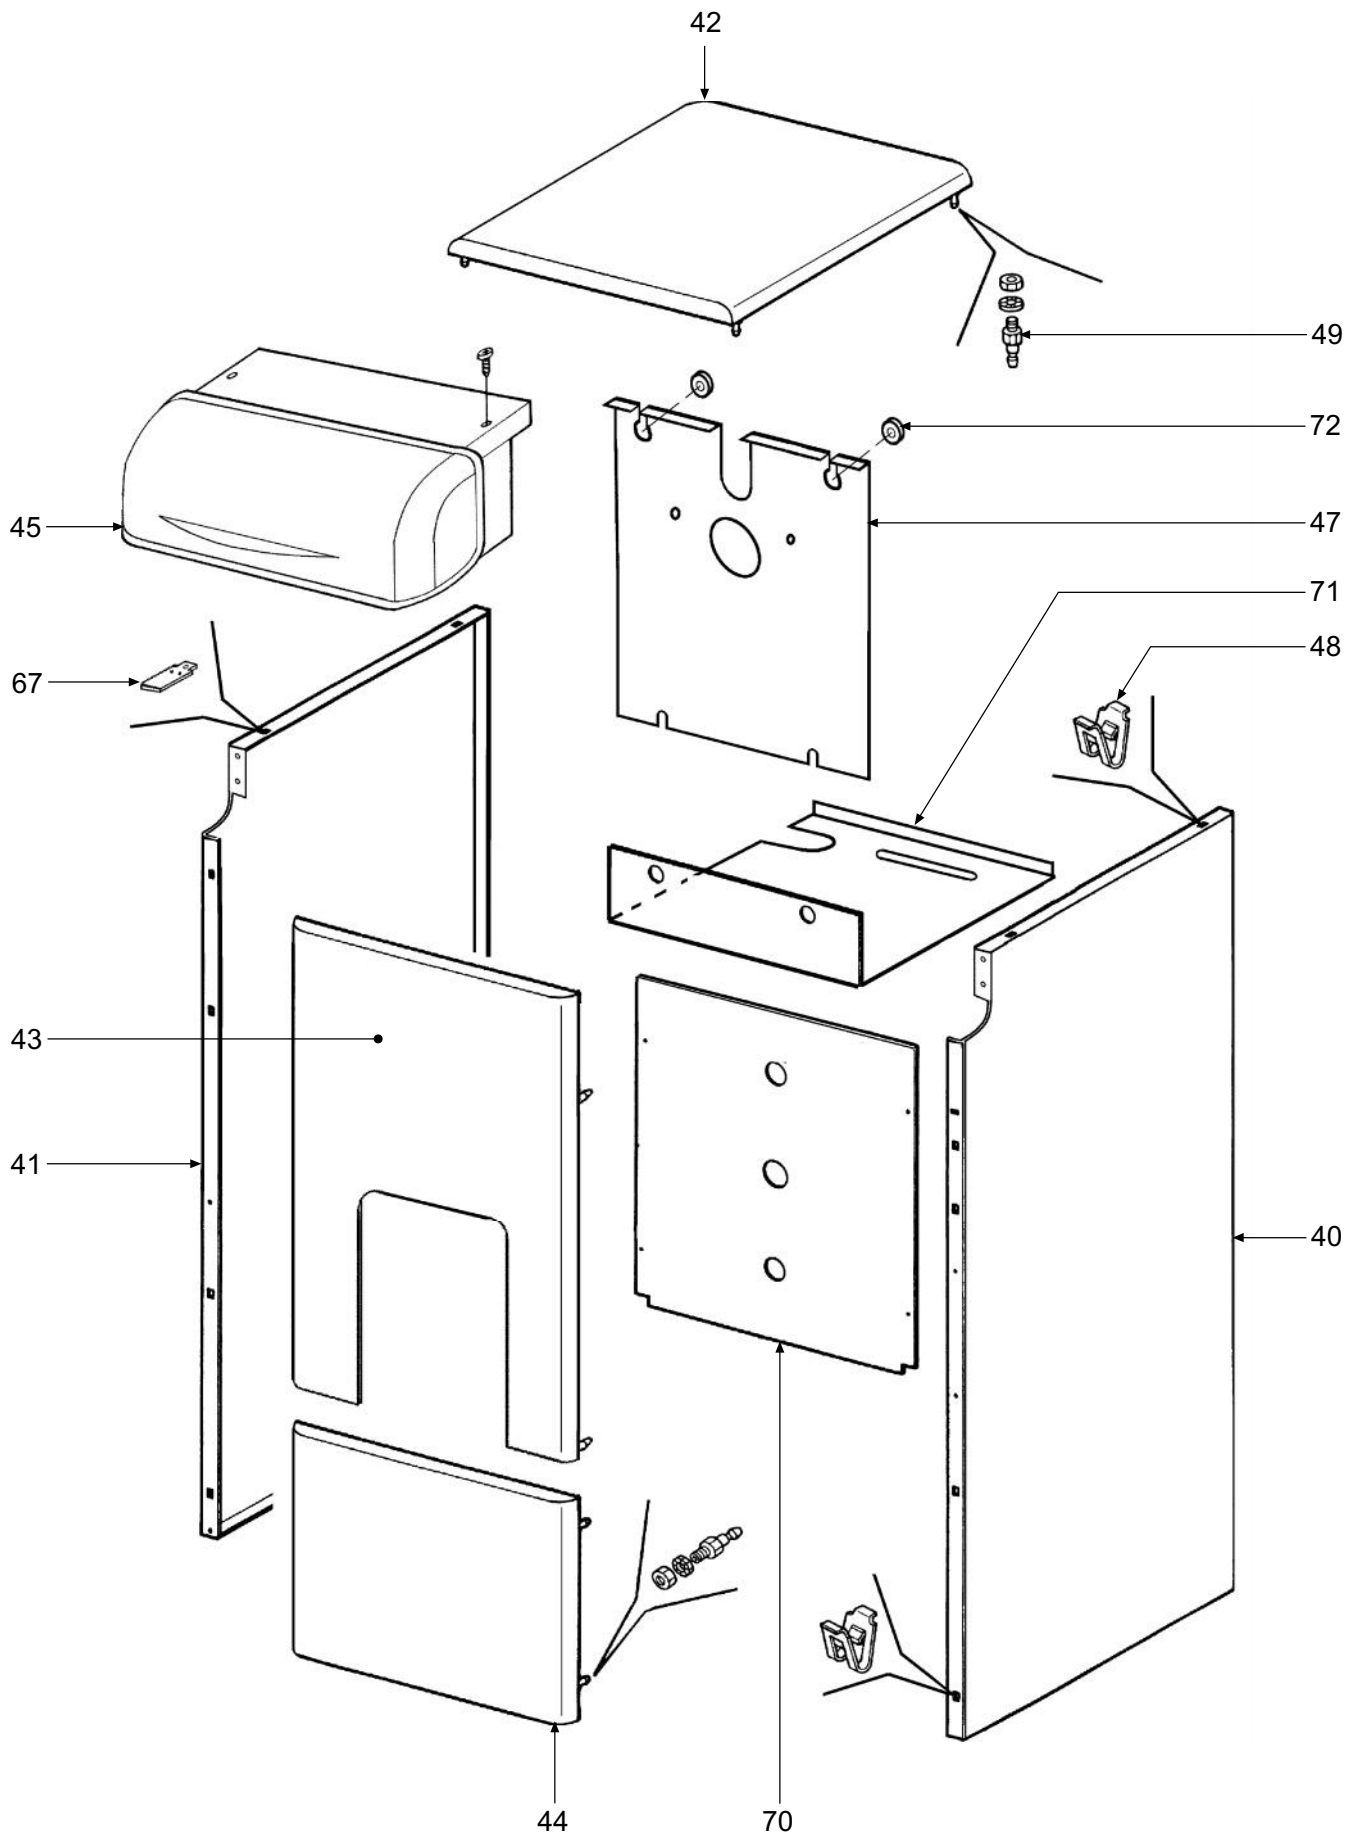

	JAQUETTE	06.00
--	-----------------	--------------

	<p>CABLAGE</p>	<p>06.00</p>
--	----------------	--------------

CORPS DE CHAUFFE

06.00

	LISTE PIECES	06.00
--	---------------------	--------------

POS.	CODE	DESCRIPTION	2 el.	3 el.	4 el.
1	3300470/0	Élément avant fini	•	•	•
2	3300471/0	Élément avant fini	•	•	•
3	3300472/0	Élément intermédiaire fini		•	•
4	3310060/0	Collier réduction cheminée Ø 140	•	•	•
7	3320211/1	Porte supérieure nettoyage	•	•	•
8	3532138/0	Porte regard	•	•	•
9	3320282/0	Porte brûleur Ø 105 finie	•	•	•
10	3340070/0	Gaine Lg. 200	•		
10	3340098/0	Gaine Lg. 250		•	•
11	3360034/0	Réduction 1"1/2 - 1"	•	•	•
12	3400060/0	Réduction 1" - 1/2	•	•	•
13	3400881/0	Bouchon mâle 1/2"	•	•	•
14	3400875/0	Nipple 3/4"	•	•	•
16	3401198/0	Rallonge fixation brides porte	•	•	•
17	3420400/0	Bicône Ø 58,6	•	•	•
18	3422366/0	Tube Ø 1" x 250			•
18	3422367/0	Tube Ø 1" x 350		•	
18	3422368/0	Tube Ø 1" x 450	•		
19	3440001/0	Tirant M10 x 140	•		
19	3440301/0	Tirant M10 x 250		•	
19	3440091/0	Tirant M10 x 340			•
21	3450517/0	Barre fileté M8 x 65	•	•	•
22	3531634/2	Isolant porte nettoyage	•	•	•
23	3532137/1	Isolant porte brûleur	•	•	•
24	3660080/0	Pompe UPS 25-50 6K Grundfos	•	•	•
27	3690070/0	Robinet à sphère 1/2"	•	•	•
28	3690088/0	Soupape automatique évacuation air 1/2"	•	•	•
29	3690114/0	Soupape de retenue 1/2" pour manomètre	•	•	•
30	3690121/0	Soupape de retenue 1"	•	•	•
31	3770463/0	Groupe ballon 90 l. complet	•	•	•
32	3841167/0	Conduite refoulement entre pompe et ballon	•	•	•
33	3841165/0	Conduite retour entre ballon et chaudière	•	•	•
34	3841166/0	Conduite refoulement entre chaudière et pompe	•	•	•
37	3121177/0	Bride soutien côtés	•	•	•
40	3703581/0	Côté droit complet	•	•	•
41	3703582/0	Côté gauche complet	•	•	•
42	3703583/0	Couvercle complet	•	•	•
43	3703586/0	Panneau avant supérieur complet	•	•	•
44	3703584/0	Panneau avant inférieur complet	•	•	•
45	3851441/0	Câblage complet	•	•	•
47	3114809/0	Paroi arrière supérieure	•	•	•
48	3100021/0	Ressort enclenchement goujons	•	•	•
49	3400064/0	Goujon pour enclenchement	•	•	•
49	3500039/0	Tête de ramonage	•	•	•
50	3500801/0	Bouchon cache-trou Unité électronique	•	•	•
51	3500800/0	Bouton instruments bandeau de commande	•	•	•
52	3500821/0	Bandeau de commande	•	•	•
53	3610024/0	Commutateur 3 positions	•	•	•