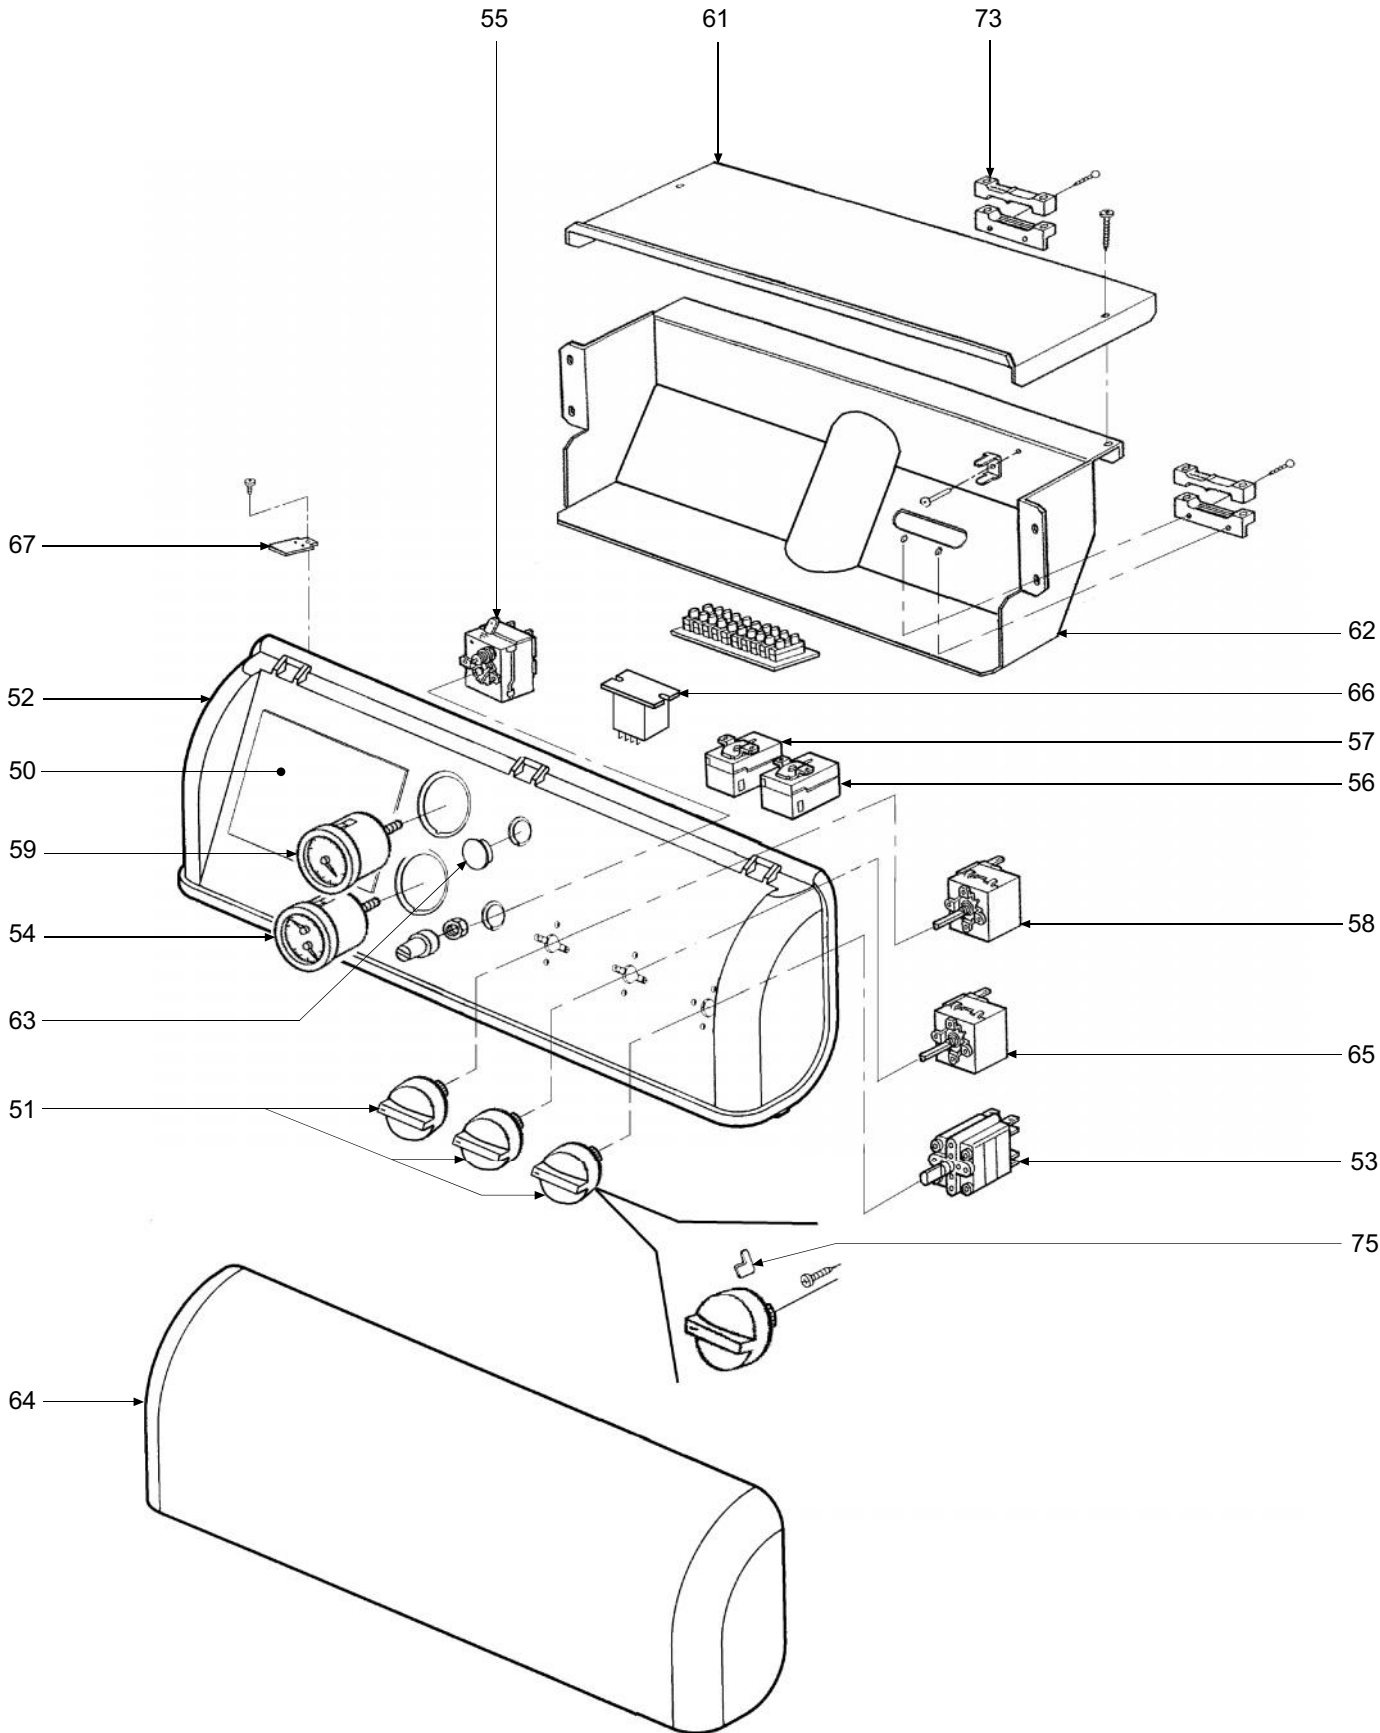

	JAQUETTE	06.00
--	-----------------	--------------

	<p>CABLAGE</p>	<p>06.00</p>
--	----------------	--------------

CORPS DE CHAUFFE

06.00

	LISTE PIECES	06.00
--	---------------------	--------------

POS.	CODE	DESCRIPTION	2 el.	3 el.	4 el.
1	3300470/0	Élément avant fini	•	•	•
2	3300471/0	Élément avant fini	•	•	•
3	3300472/0	Élément intermédiaire fini		•	•
4	3310060/0	Collier réduction cheminée Ø 140	•	•	•
7	3320211/1	Porte supérieure nettoyage	•	•	•
8	3532138/0	Porte regard	•	•	•
9	3320282/0	Porte brûleur Ø 105 finie	•	•	•
10	3340070/0	Gaine Lg. 200	•		
10	3340098/0	Gaine Lg. 250		•	•
11	3360034/0	Réduction 1"1/2 - 1"	•	•	•
12	3400060/0	Réduction 1" - 1/2	•	•	•
13	3400881/0	Bouchon mâle 1/2"	•	•	•
14	3400875/0	Nipple 3/4"	•	•	•
16	3401198/0	Rallonge fixation brides porte	•	•	•
17	3420400/0	Bicône Ø 58,6	•	•	•
18	3422366/0	Tube Ø 1" x 250			•
18	3422367/0	Tube Ø 1" x 350		•	
18	3422368/0	Tube Ø 1" x 450	•		
19	3440001/0	Tirant M10 x 140	•		
19	3440301/0	Tirant M10 x 250		•	
19	3440091/0	Tirant M10 x 340			•
21	3450517/0	Barre fileté M8 x 65	•	•	•
22	3531634/2	Isolant porte nettoyage	•	•	•
23	3532137/1	Isolant porte brûleur	•	•	•
24	3660080/0	Pompe UPS 25-50 6K Grundfos	•	•	•
27	3690070/0	Robinet à sphère 1/2"	•	•	•
28	3690088/0	Soupape automatique évacuation air 1/2"	•	•	•
29	3690114/0	Soupape de retenue 1/2" pour manomètre	•	•	•
30	3690121/0	Soupape de retenue 1"	•	•	•
31	3770463/0	Groupe ballon 90 l. complet	•	•	•
32	3841167/0	Conduite refoulement entre pompe et ballon	•	•	•
33	3841165/0	Conduite retour entre ballon et chaudière	•	•	•
34	3841166/0	Conduite refoulement entre chaudière et pompe	•	•	•
37	3121177/0	Bride soutien côtés	•	•	•
40	3703581/0	Côté droit complet	•	•	•
41	3703582/0	Côté gauche complet	•	•	•
42	3703583/0	Couvercle complet	•	•	•
43	3703586/0	Panneau avant supérieur complet	•	•	•
44	3703584/0	Panneau avant inférieur complet	•	•	•
45	3851441/0	Câblage complet	•	•	•
47	3114809/0	Paroi arrière supérieure	•	•	•
48	3100021/0	Ressort enclenchement goujons	•	•	•
49	3400064/0	Goujon pour enclenchement	•	•	•
49	3500039/0	Tête de ramonage	•	•	•
50	3500801/0	Bouchon cache-trou Unité électronique	•	•	•
51	3500800/0	Bouton instruments bandeau de commande	•	•	•
52	3500821/0	Bandeau de commande	•	•	•
53	3610024/0	Commutateur 3 positions	•	•	•