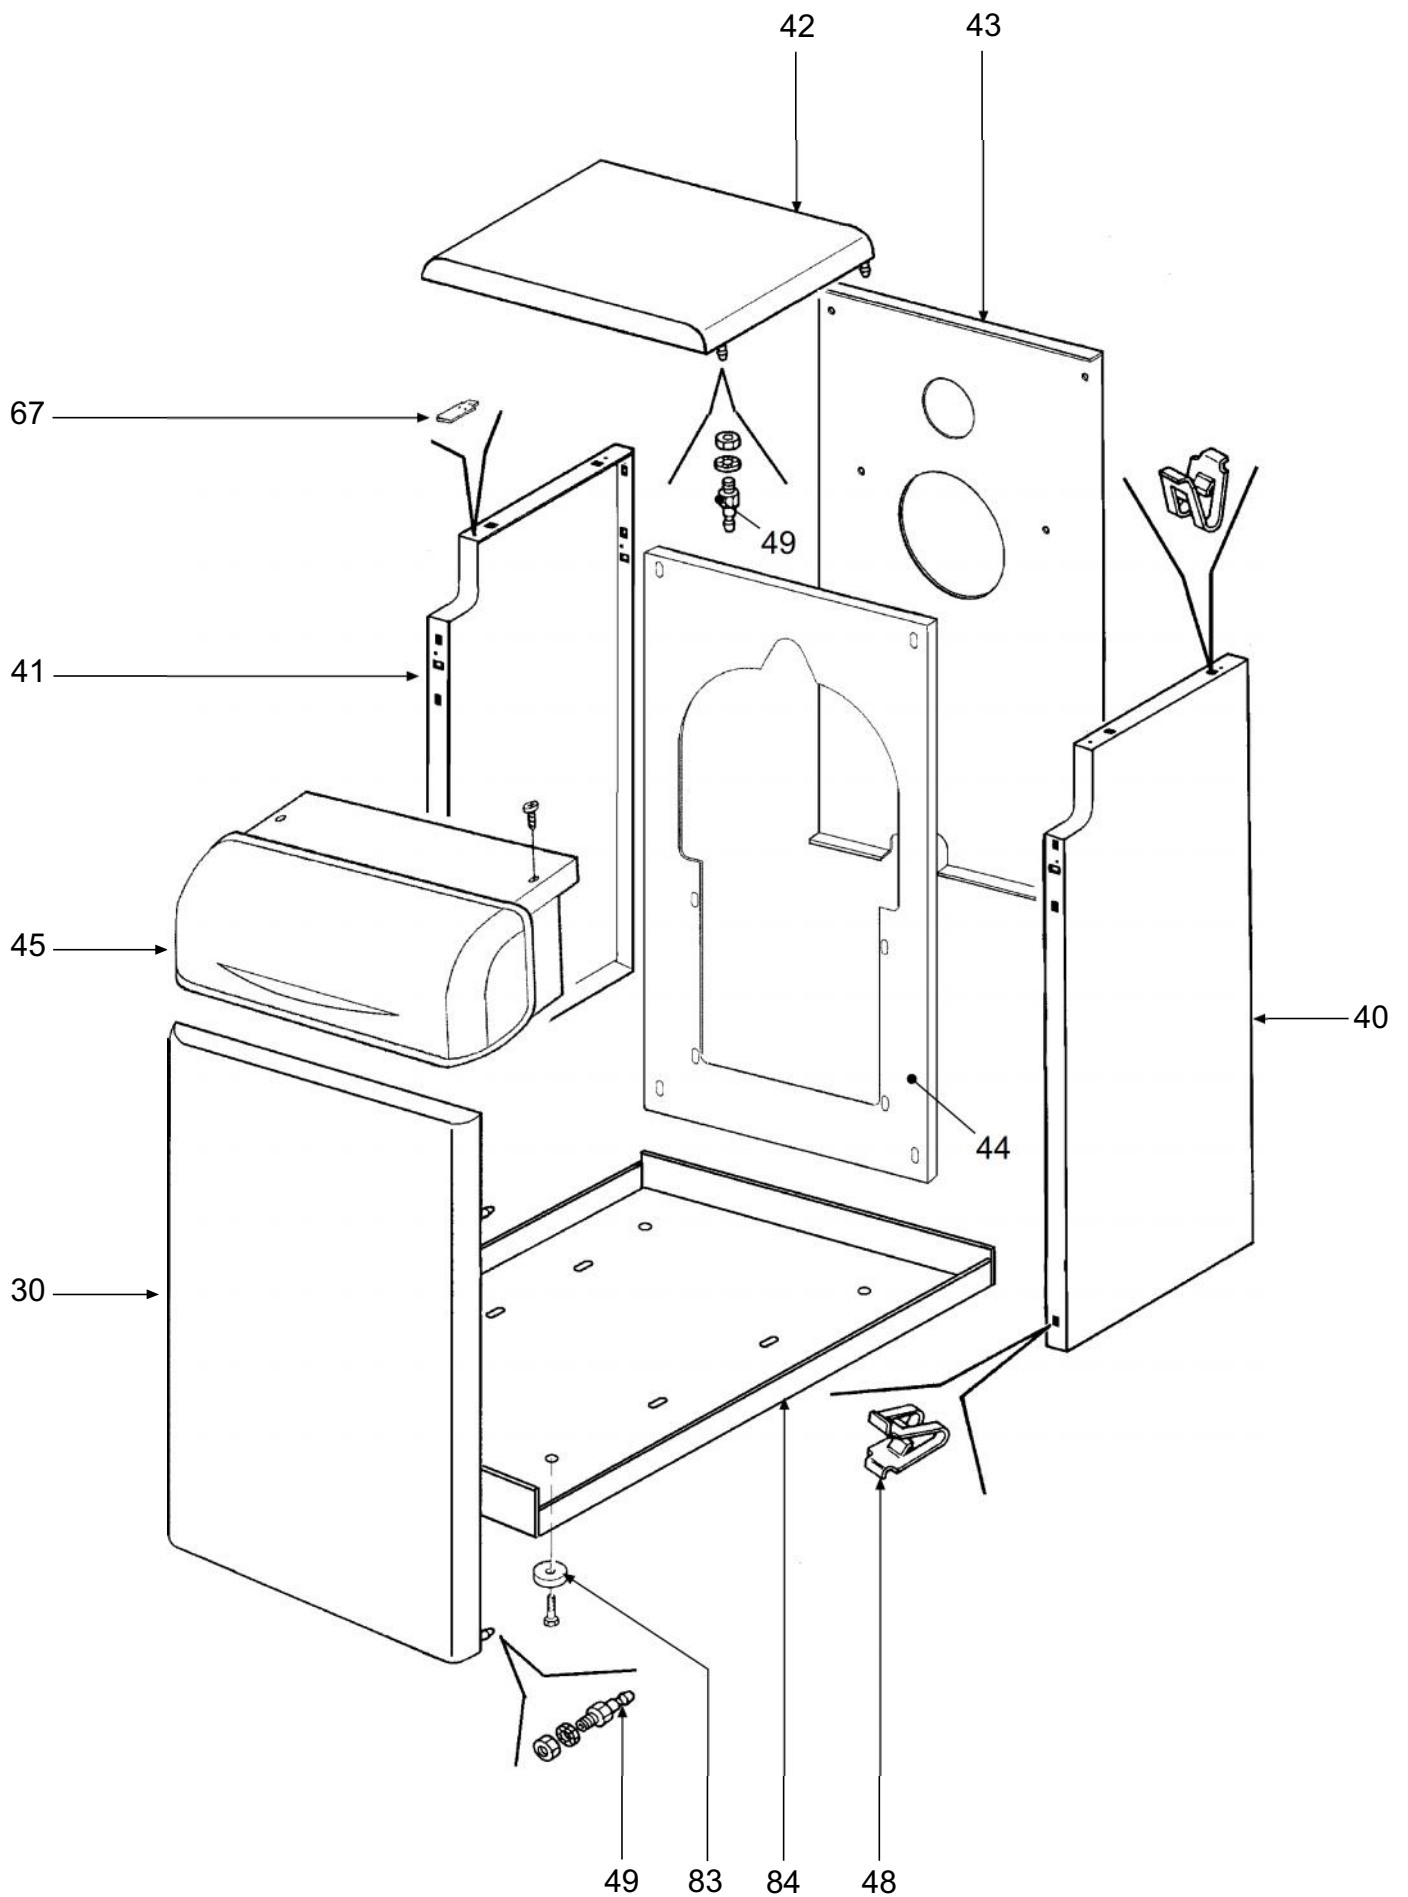

CABLAGE

06.00

CORPS DE CHAUFFE

06.00

POMPE ET VASE D'EXPANSION

06.00

	<b>LISTE PIECES</b>	<b>06.00</b>
--	---------------------	--------------

POS.	CODE	DESCRIPTION	3 el.	4 el.
1	3300470/0	Élément avant fini	•	•
2	3300471/0	Élément arrière fini	•	•
3	3300472/0	Élément intermédiaire fini	•	•
4	3310072/0	Collier réduction cheminée	•	•
7	3320212/0	Porte supérieure nettoyage	•	•
8	3211171/0	Porte regard	•	•
9	3291373/0	Porte brûleur Ø 105 finie	•	•
10	3340072/1	Gaine	•	•
13	3400881/0	Bouchon mâle 1/2"	•	•
14	3401051/0	Rallonge évacuation	•	•
16	3401022/1	Rallonge fixation brides porte	•	•
17	3420400/0	Bicône Ø 58,6	•	•
19	3440091/0	Tirant M10 x 340		•
19	3440301/0	Tirant M10 x 250	•	
22	3531634/2	Isolant porte nettoyage	•	•
23	3531896/0	Isolant porte brûleur	•	•
24	3660079/0	Pompe UPS 25-50 3K Grundfos	•	•
27	3690070/0	Robinet à sphère 1/2"	•	•
28	3690088/0	Soupape automatique évacuation air 1/2"	•	•
29	3690114/0	Soupape de retenue 1/2" pour manomètre	•	•
30	3703639/0	Porte	•	•
40	3703632/0	Côté droit	•	
40	3703636/0	Côté droit		•
41	3703633/0	Côté gauche	•	
41	3703637/0	Côté gauche		•
42	3703640/0	Couvercle	•	
42	3703641/0	Couvercle		•
43	3114890/0	Paroi arrière	•	•
44	3114888/0	Paroi avant	•	•
45	3851464/0	Câblage complet	•	•
47	3401031/0	Bouchon mâle 3/4"	•	•
48	3100021/0	Ressort enclenchement goujons	•	•
49	3400064/0	Goujon pour enclenchement	•	•
49	3500039/0	Tête de ramonage	•	•
50	3500801/0	Bouchon cache-trou Unité électronique	•	•
51	3500800/0	Bouton instruments bandeau de commande	•	•
52	3500841/0	Bandeau de commande	•	•
54	3640021/0	Thermohydromètre	•	•
55	3640145/0	Thermostat LS1 capillaire 1500 110°	•	•
56	3640121/0	Thermostat TR2 540499 IMIT	•	•
57	3650572/0	Rivet de masse à 4 languettes	•	•
58	3620053/0	Voyant rouge	•	•
60	3610026/0	Interrupteur bipolaire	•	•
61	3291431/0	Couvercle boîte protection câblage	•	•
62	3291428/0	Boîte de protection câblage	•	•
64	3500822/0	Couvercle bandeau de commande	•	•
65	3844941/2	Conduite refoulement installation	•	•
66	3844942/0	Conduite vase d'expansion	•	•