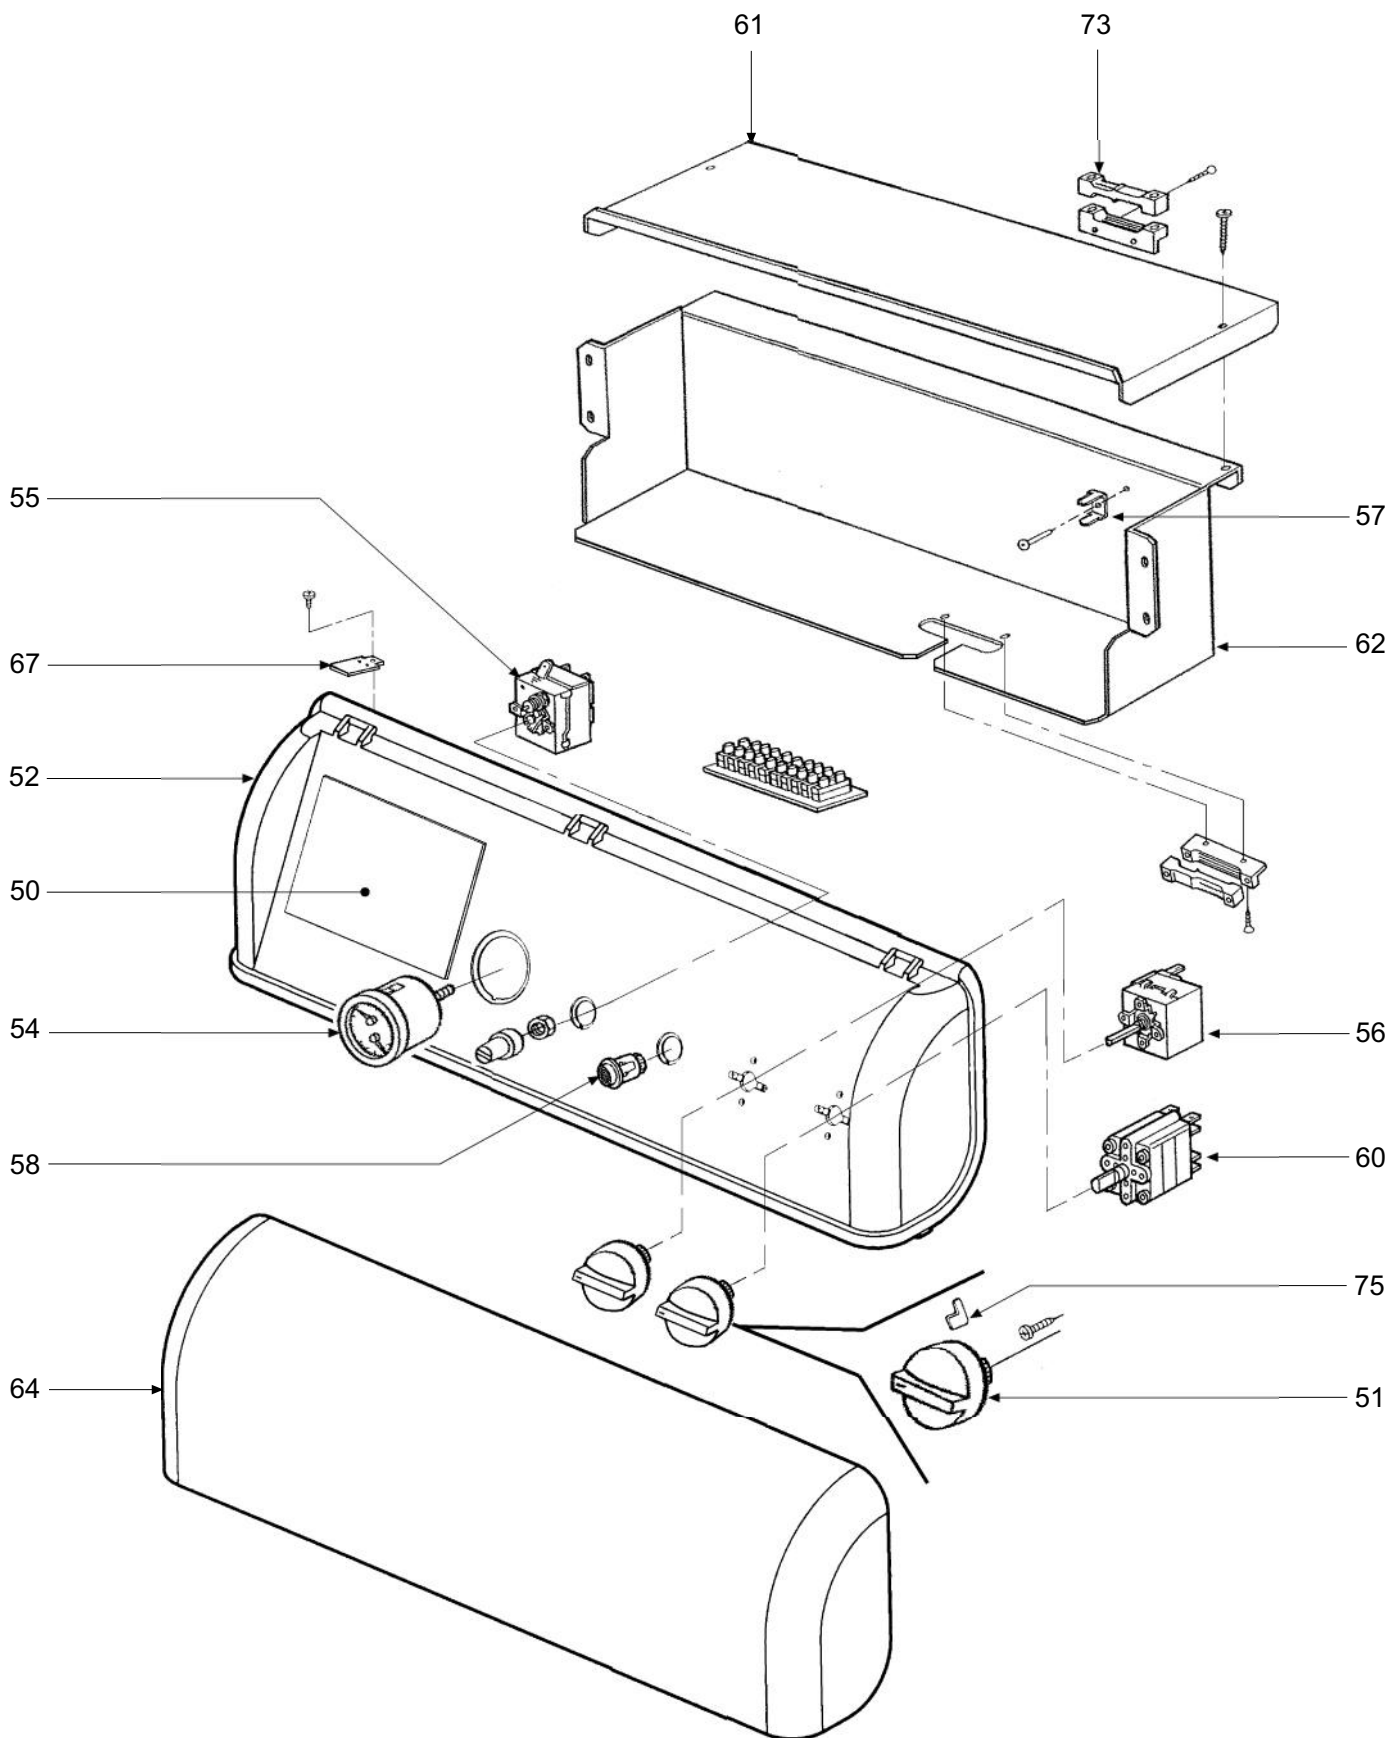

CABLAGE

06.00

CORPS DE CHAUFFE

06.00

POMPE ET VASE D'EXPANSION

06.00

	<b>LISTE PIECES</b>	<b>06.00</b>
--	---------------------	--------------

POS.	CODE	DESCRIPTION	3 el.	4 el.
1	3300470/0	Élément avant fini	•	•
2	3300471/0	Élément arrière fini	•	•
3	3300472/0	Élément intermédiaire fini	•	•
4	3310072/0	Collier réduction cheminée	•	•
7	3320212/0	Porte supérieure nettoyage	•	•
8	3211171/0	Porte regard	•	•
9	3291373/0	Porte brûleur Ø 105 finie	•	•
10	3340072/1	Gaine	•	•
13	3400881/0	Bouchon mâle 1/2"	•	•
14	3401051/0	Rallonge évacuation	•	•
16	3401022/1	Rallonge fixation brides porte	•	•
17	3420400/0	Bicône Ø 58,6	•	•
19	3440091/0	Tirant M10 x 340		•
19	3440301/0	Tirant M10 x 250	•	
22	3531634/2	Isolant porte nettoyage	•	•
23	3531896/0	Isolant porte brûleur	•	•
24	3660079/0	Pompe UPS 25-50 3K Grundfos	•	•
27	3690070/0	Robinet à sphère 1/2"	•	•
28	3690088/0	Soupape automatique évacuation air 1/2"	•	•
29	3690114/0	Soupape de retenue 1/2" pour manomètre	•	•
30	3703639/0	Porte	•	•
40	3703632/0	Côté droit	•	
40	3703636/0	Côté droit		•
41	3703633/0	Côté gauche	•	
41	3703637/0	Côté gauche		•
42	3703640/0	Couvercle	•	
42	3703641/0	Couvercle		•
43	3114890/0	Paroi arrière	•	•
44	3114888/0	Paroi avant	•	•
45	3851464/0	Câblage complet	•	•
47	3401031/0	Bouchon mâle 3/4"	•	•
48	3100021/0	Ressort enclenchement goujons	•	•
49	3400064/0	Goujon pour enclenchement	•	•
49	3500039/0	Tête de ramonage	•	•
50	3500801/0	Bouchon cache-trou Unité électronique	•	•
51	3500800/0	Bouton instruments bandeau de commande	•	•
52	3500841/0	Bandeau de commande	•	•
54	3640021/0	Thermohydromètre	•	•
55	3640145/0	Thermostat LS1 capillaire 1500 110°	•	•
56	3640121/0	Thermostat TR2 540499 IMIT	•	•
57	3650572/0	Rivet de masse à 4 languettes	•	•
58	3620053/0	Voyant rouge	•	•
60	3610026/0	Interrupteur bipolaire	•	•
61	3291431/0	Couvercle boîte protection câblage	•	•
62	3291428/0	Boîte de protection câblage	•	•
64	3500822/0	Couvercle bandeau de commande	•	•
65	3844941/2	Conduite refoulement installation	•	•
66	3844942/0	Conduite vase d'expansion	•	•