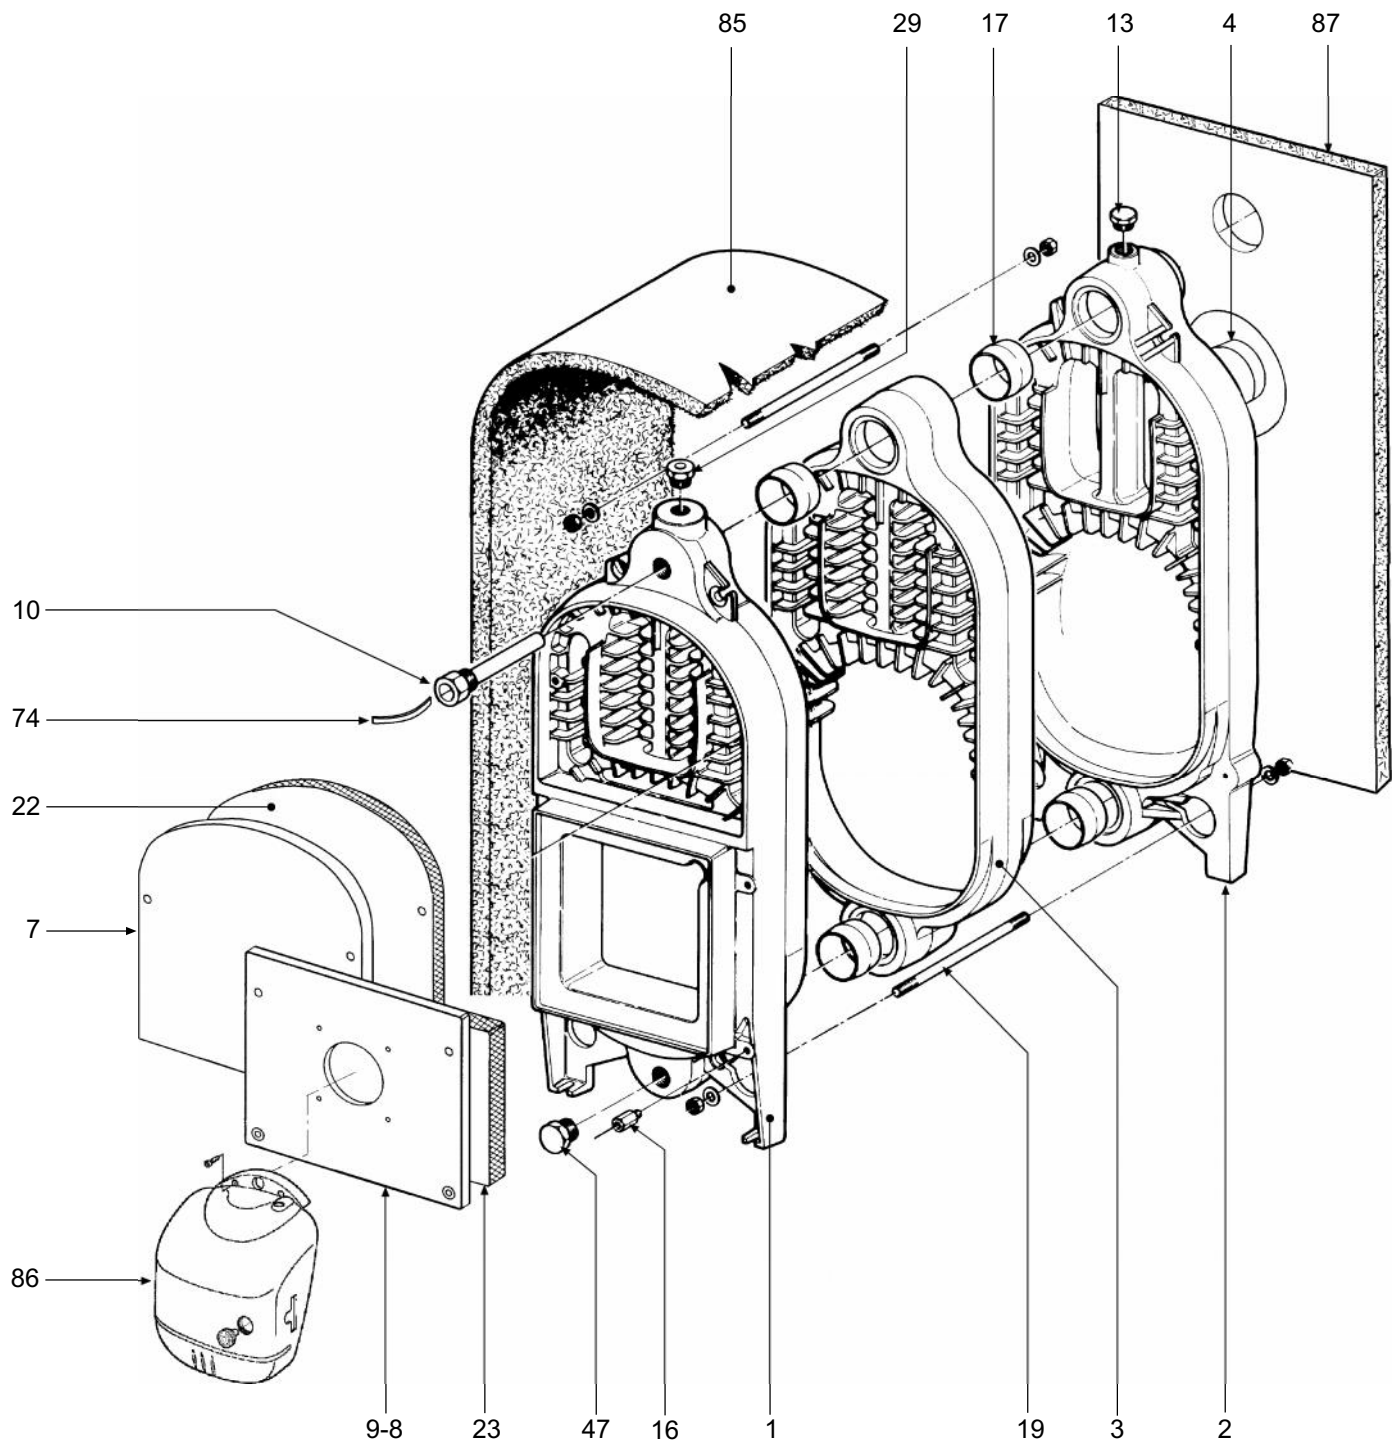

CABLAGE

06.00

CORPS DE CHAUFFE

06.00

POMPE ET VASE D'EXPANSION

06.00

	<b>LISTE PIECES</b>	<b>06.00</b>
--	---------------------	--------------

POS.	CODE	DESCRIPTION	3 el.	4 el.
1	3300470/0	Élément avant fini	•	•
2	3300471/0	Élément arrière fini	•	•
3	3300472/0	Élément intermédiaire fini	•	•
4	3310072/0	Collier réduction cheminée	•	•
7	3320212/0	Porte supérieure nettoyage	•	•
8	3211171/0	Porte regard	•	•
9	3291373/0	Porte brûleur Ø 105 finie	•	•
10	3340072/1	Gaine	•	•
13	3400881/0	Bouchon mâle 1/2"	•	•
14	3401051/0	Rallonge évacuation	•	•
16	3401022/1	Rallonge fixation brides porte	•	•
17	3420400/0	Bicône Ø 58,6	•	•
19	3440091/0	Tirant M10 x 340		•
19	3440301/0	Tirant M10 x 250	•	
22	3531634/2	Isolant porte nettoyage	•	•
23	3531896/0	Isolant porte brûleur	•	•
24	3660079/0	Pompe UPS 25-50 3K Grundfos	•	•
27	3690070/0	Robinet à sphère 1/2"	•	•
28	3690088/0	Soupape automatique évacuation air 1/2"	•	•
29	3690114/0	Soupape de retenue 1/2" pour manomètre	•	•
30	3703639/0	Porte	•	•
40	3703632/0	Côté droit	•	
40	3703636/0	Côté droit		•
41	3703633/0	Côté gauche	•	
41	3703637/0	Côté gauche		•
42	3703640/0	Couvercle	•	
42	3703641/0	Couvercle		•
43	3114890/0	Paroi arrière	•	•
44	3114888/0	Paroi avant	•	•
45	3851464/0	Câblage complet	•	•
47	3401031/0	Bouchon mâle 3/4"	•	•
48	3100021/0	Ressort enclenchement goujons	•	•
49	3400064/0	Goujon pour enclenchement	•	•
49	3500039/0	Tête de ramonage	•	•
50	3500801/0	Bouchon cache-trou Unité électronique	•	•
51	3500800/0	Bouton instruments bandeau de commande	•	•
52	3500841/0	Bandeau de commande	•	•
54	3640021/0	Thermohydromètre	•	•
55	3640145/0	Thermostat LS1 capillaire 1500 110°	•	•
56	3640121/0	Thermostat TR2 540499 IMIT	•	•
57	3650572/0	Rivet de masse à 4 languettes	•	•
58	3620053/0	Voyant rouge	•	•
60	3610026/0	Interrupteur bipolaire	•	•
61	3291431/0	Couvercle boîte protection câblage	•	•
62	3291428/0	Boîte de protection câblage	•	•
64	3500822/0	Couvercle bandeau de commande	•	•
65	3844941/2	Conduite refoulement installation	•	•
66	3844942/0	Conduite vase d'expansion	•	•