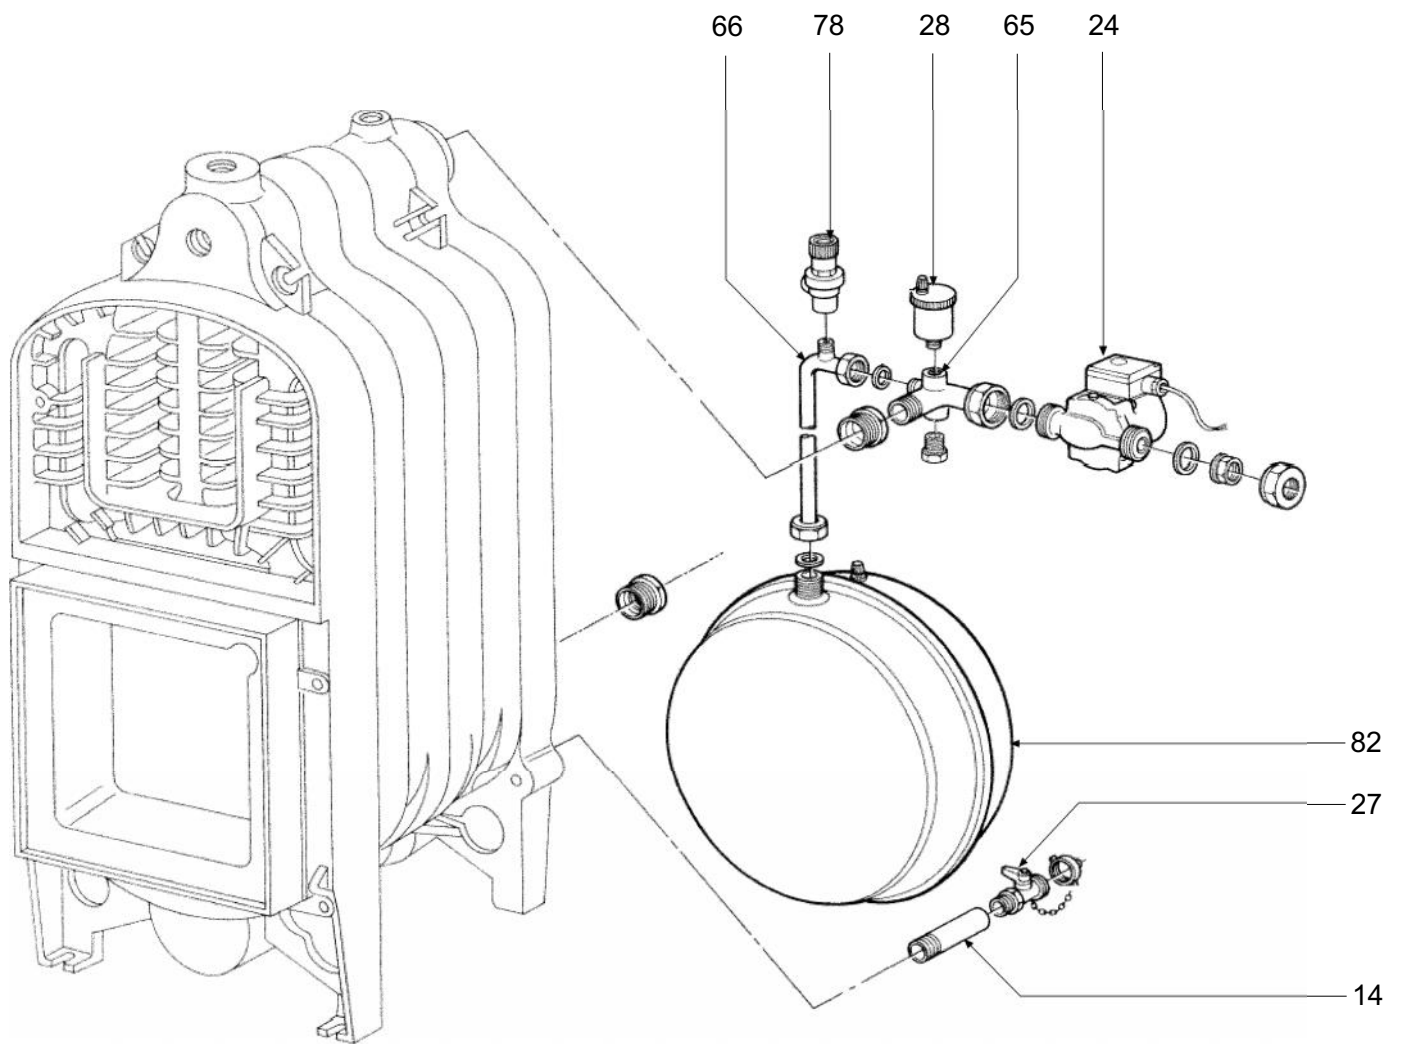

CABLAGE

06.00

CORPS DE CHAUFFE

06.00

POMPE ET VASE D'EXPANSION

06.00

	<b>LISTE PIECES</b>	<b>06.00</b>
--	---------------------	--------------

POS.	CODE	DESCRIPTION	3 el.	4 el.
1	3300470/0	Élément avant fini	•	•
2	3300471/0	Élément arrière fini	•	•
3	3300472/0	Élément intermédiaire fini	•	•
4	3310072/0	Collier réduction cheminée	•	•
7	3320212/0	Porte supérieure nettoyage	•	•
8	3211171/0	Porte regard	•	•
9	3291373/0	Porte brûleur Ø 105 finie	•	•
10	3340072/1	Gaine	•	•
13	3400881/0	Bouchon mâle 1/2"	•	•
14	3401051/0	Rallonge évacuation	•	•
16	3401022/1	Rallonge fixation brides porte	•	•
17	3420400/0	Bicône Ø 58,6	•	•
19	3440091/0	Tirant M10 x 340		•
19	3440301/0	Tirant M10 x 250	•	
22	3531634/2	Isolant porte nettoyage	•	•
23	3531896/0	Isolant porte brûleur	•	•
24	3660079/0	Pompe UPS 25-50 3K Grundfos	•	•
27	3690070/0	Robinet à sphère 1/2"	•	•
28	3690088/0	Soupape automatique évacuation air 1/2"	•	•
29	3690114/0	Soupape de retenue 1/2" pour manomètre	•	•
30	3703639/0	Porte	•	•
40	3703632/0	Côté droit	•	
40	3703636/0	Côté droit		•
41	3703633/0	Côté gauche	•	
41	3703637/0	Côté gauche		•
42	3703640/0	Couvercle	•	
42	3703641/0	Couvercle		•
43	3114890/0	Paroi arrière	•	•
44	3114888/0	Paroi avant	•	•
45	3851464/0	Câblage complet	•	•
47	3401031/0	Bouchon mâle 3/4"	•	•
48	3100021/0	Ressort enclenchement goujons	•	•
49	3400064/0	Goujon pour enclenchement	•	•
49	3500039/0	Tête de ramonage	•	•
50	3500801/0	Bouchon cache-trou Unité électronique	•	•
51	3500800/0	Bouton instruments bandeau de commande	•	•
52	3500841/0	Bandeau de commande	•	•
54	3640021/0	Thermohydromètre	•	•
55	3640145/0	Thermostat LS1 capillaire 1500 110°	•	•
56	3640121/0	Thermostat TR2 540499 IMIT	•	•
57	3650572/0	Rivet de masse à 4 languettes	•	•
58	3620053/0	Voyant rouge	•	•
60	3610026/0	Interrupteur bipolaire	•	•
61	3291431/0	Couvercle boîte protection câblage	•	•
62	3291428/0	Boîte de protection câblage	•	•
64	3500822/0	Couvercle bandeau de commande	•	•
65	3844941/2	Conduite refoulement installation	•	•
66	3844942/0	Conduite vase d'expansion	•	•