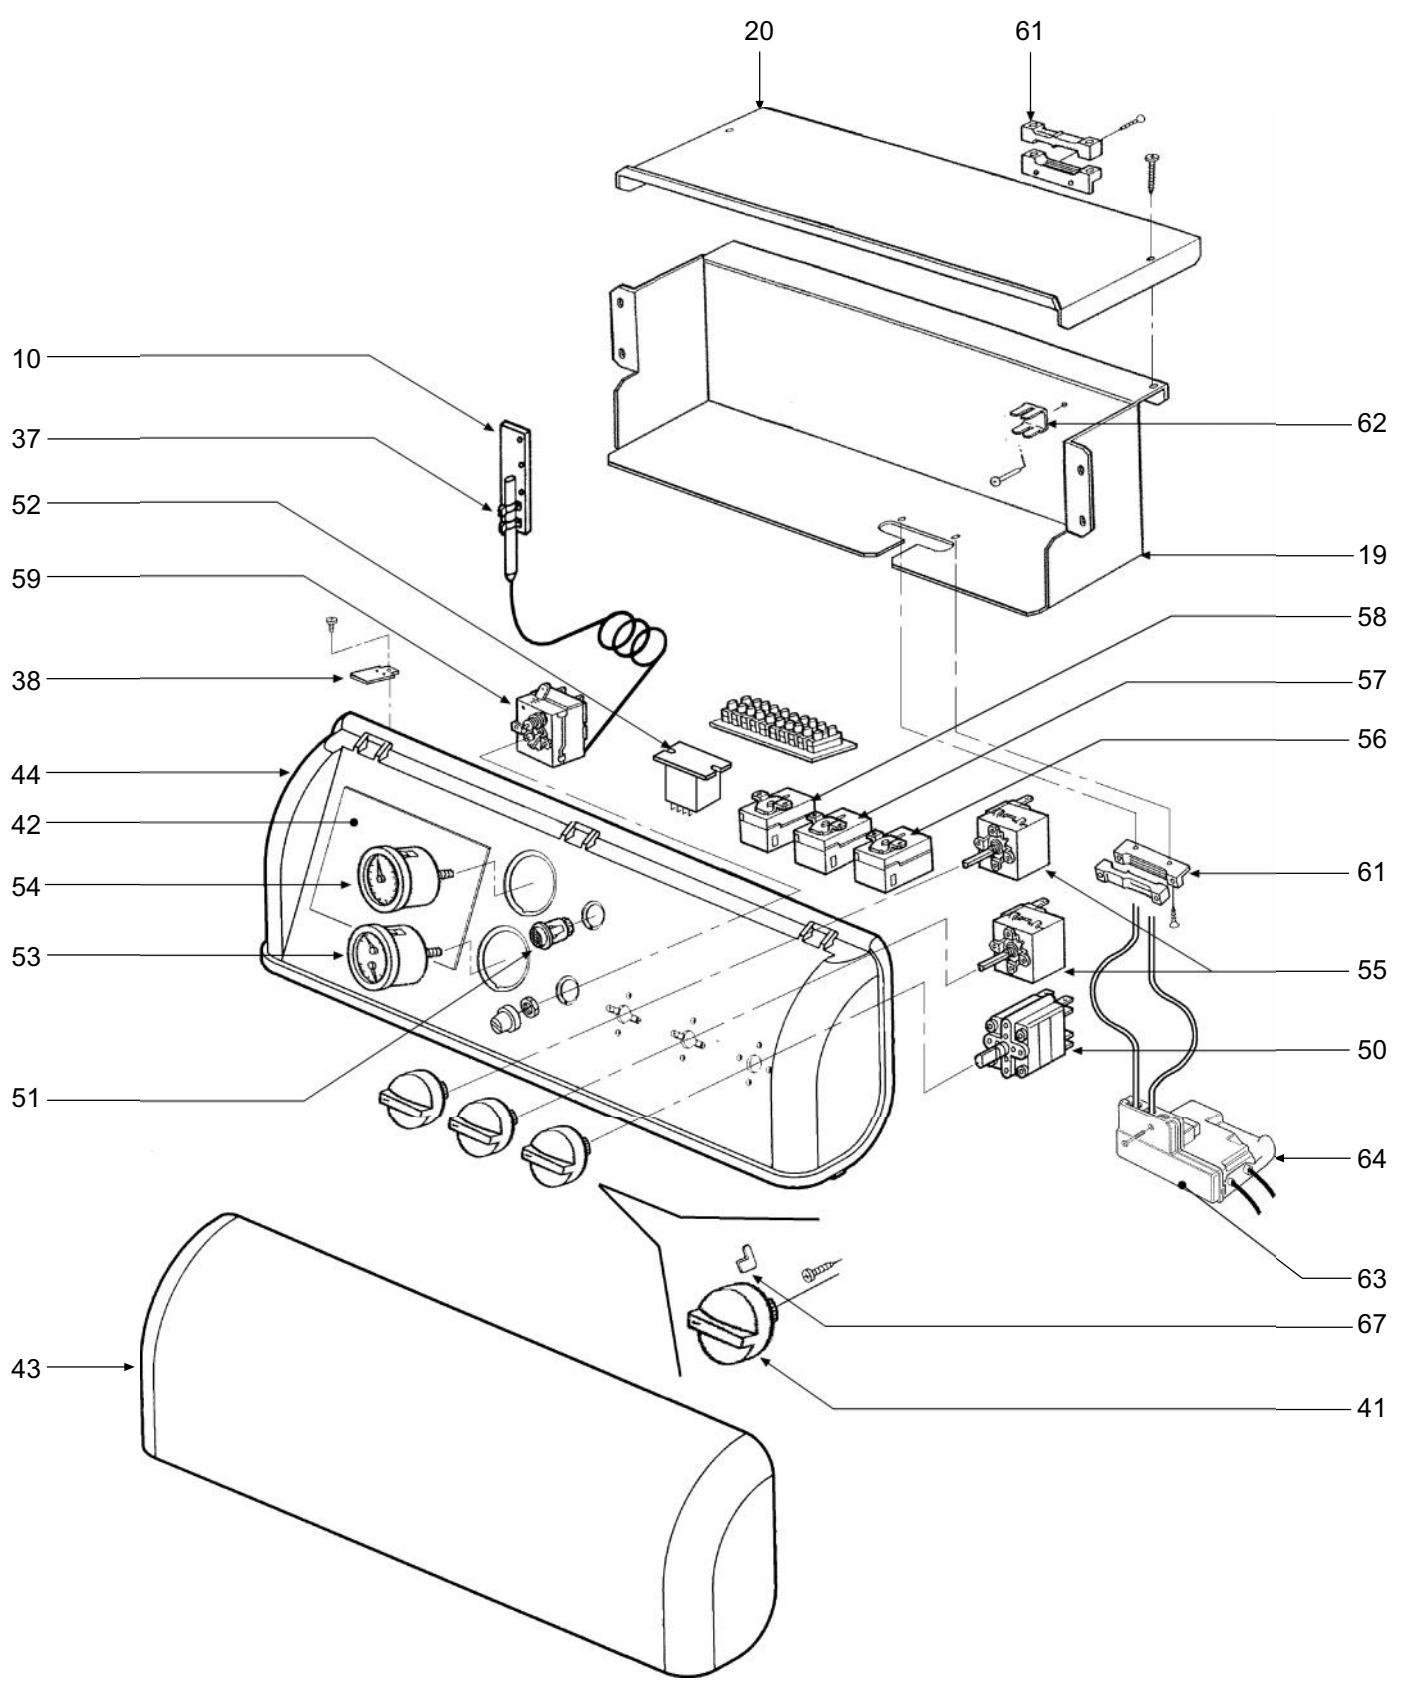

CABLAGE	06.00