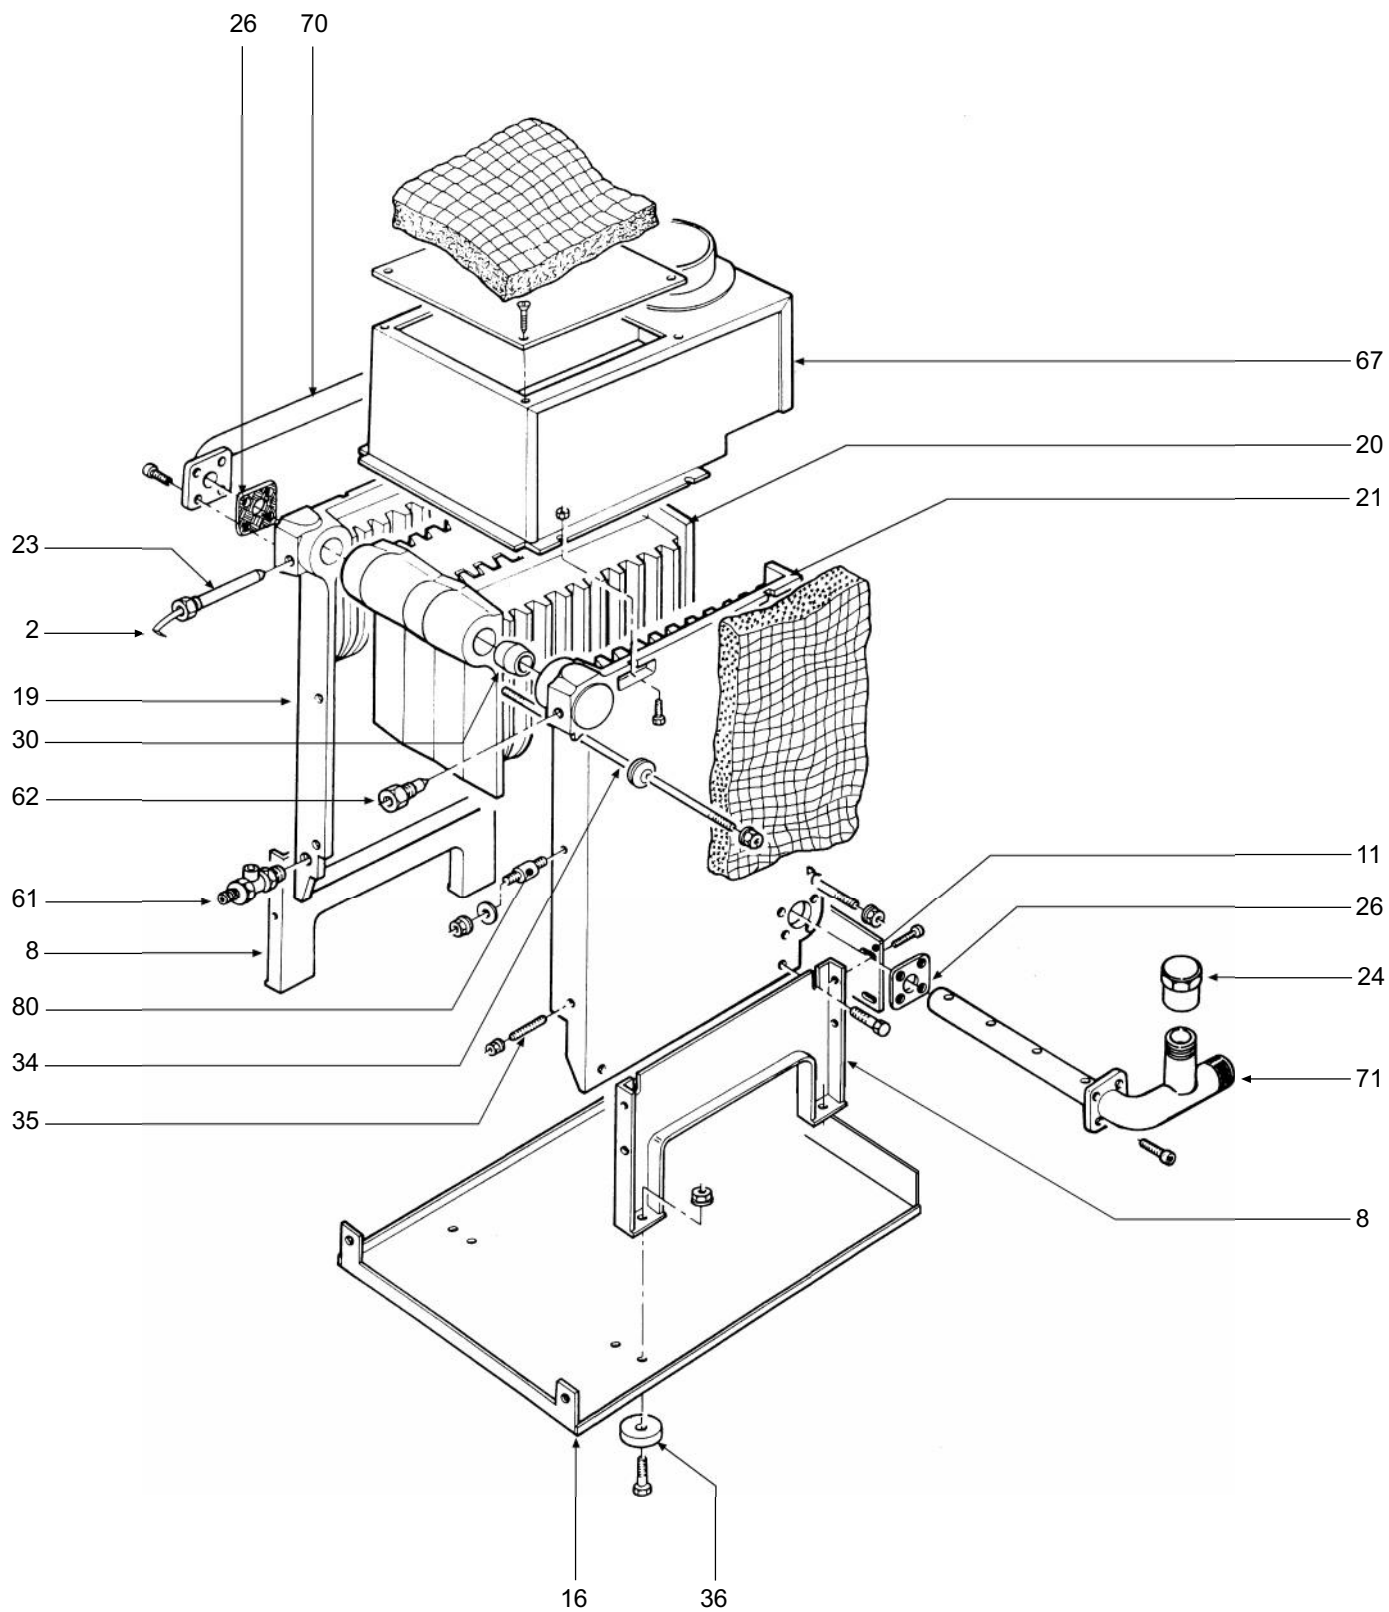

CORPS DE CHAUFFE

06.00