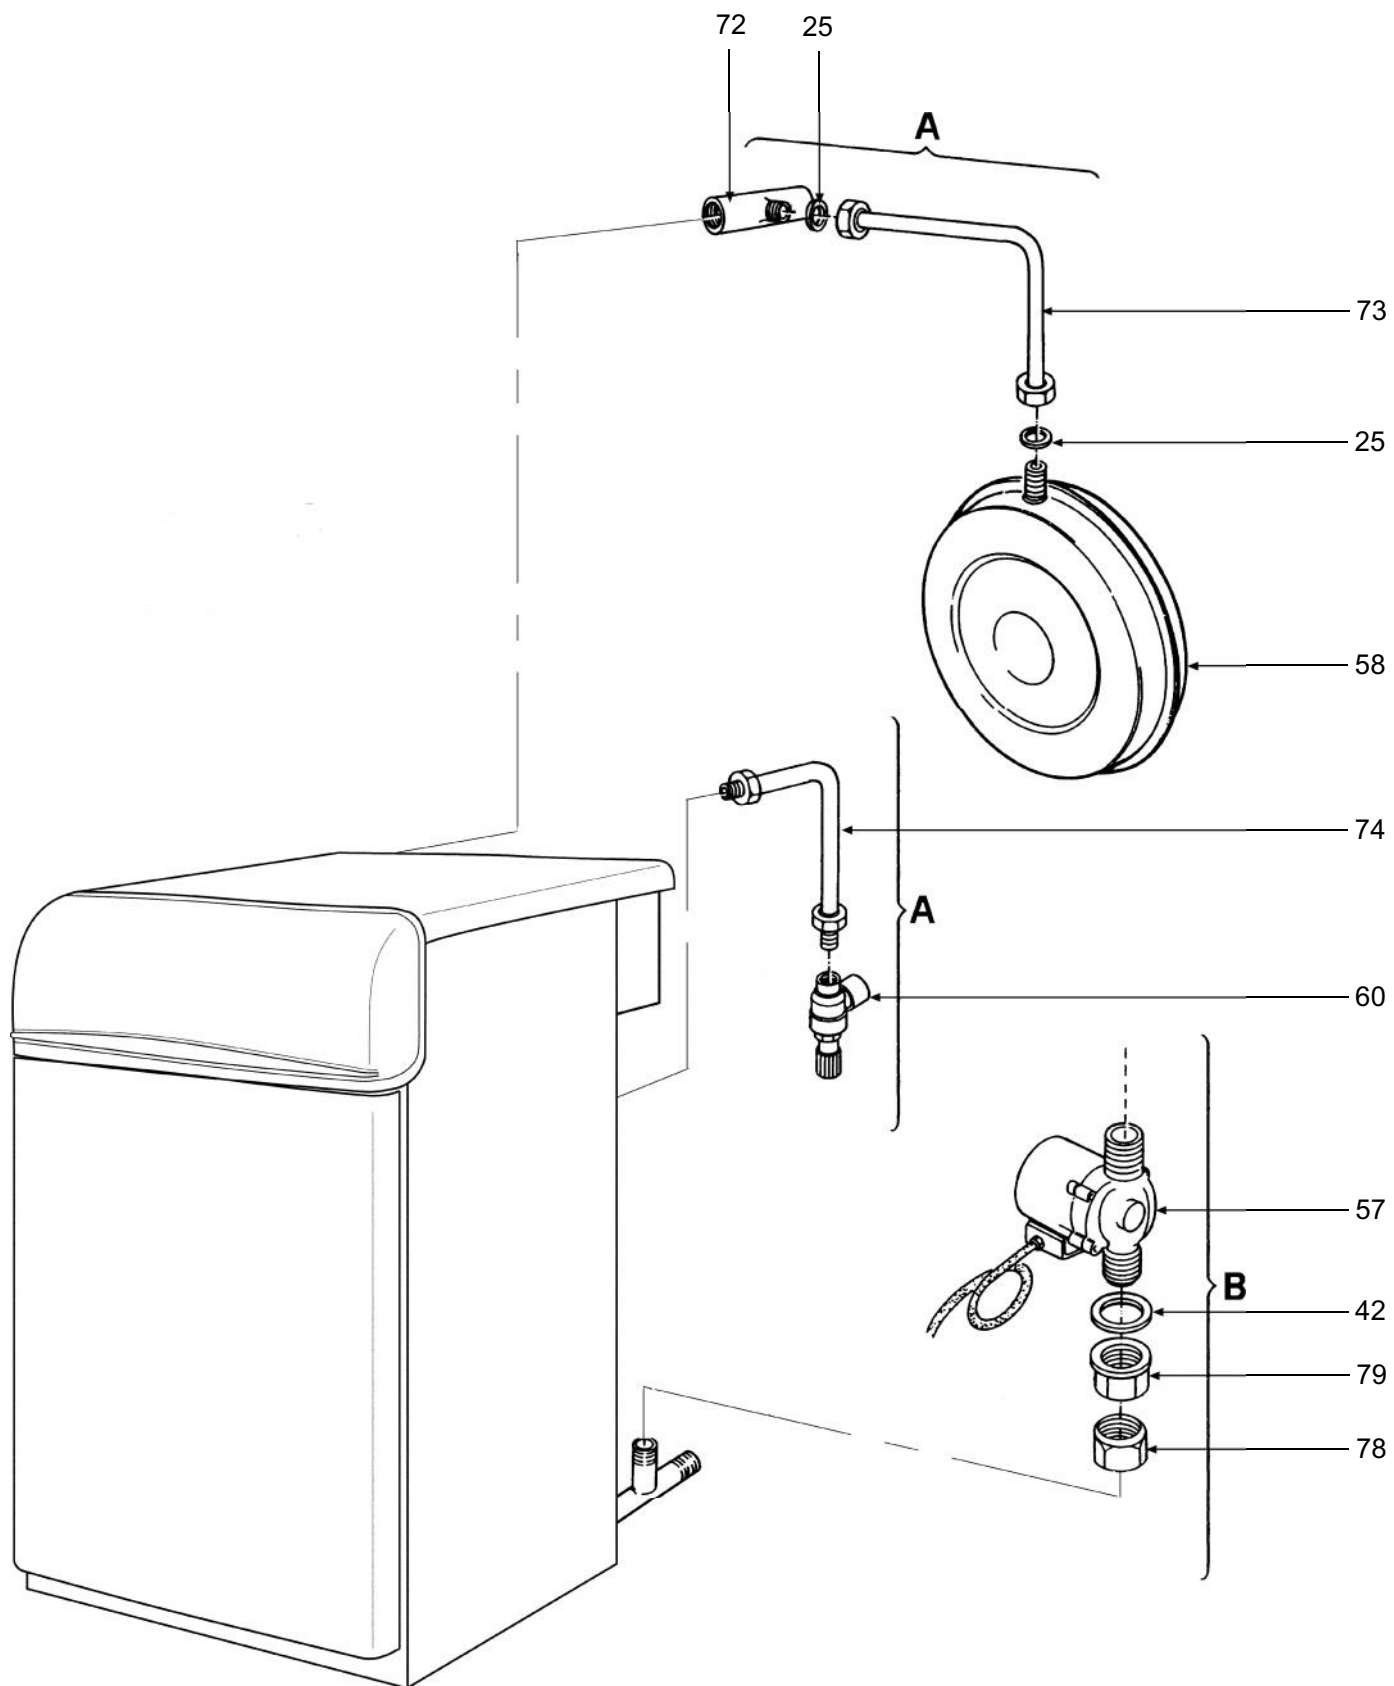

	<b>LISTE PIECES</b>	<b>06.00</b>
--	---------------------	--------------

POS.	CODE	DESCRIPTION	16	23	30	36
1	3100021/0	Ressort enclenchement goujons	.	.	.	.
2	3100026/0	Ressort pour boules	.	.	.	.
3	3114700/0	Paroi avant	.			
3	3114701/0	Paroi avant		.		
3	3114702/0	Paroi avant			.	
3	3114703/0	Paroi avant				.
4	3114705/0	Côté droit	.	.	.	.
5	3114707/0	Côté gauche	.	.	.	.
6	3114712/0	Paroi arrière	.			
6	3114713/0	Paroi arrière		.		
6	3114714/0	Paroi arrière			.	
6	3114715/0	Paroi arrière				.
7	3120314/1	Plaquette fixation	.	.	.	.
8	3121115/0	Pied support réversible	.	.	.	.
9	3121167/0	Plaquette support boule thermostat fumées	.	.	.	.
10	3121168/0	Bride fixation	.	.	.	.
11	3121213/0	Paroi support tiroir	.			
11	3121214/0	Paroi support tiroir		.		
11	3121215/0	Paroi support tiroir			.	
11	3121216/0	Paroi support tiroir				.
12	3211450/0	Petite porte chambre de combustion	.			
12	3211451/0	Petite porte chambre de combustion		.		
12	3211452/0	Petite porte chambre de combustion			.	
12	3211453/0	Petite porte chambre de combustion				.
13	3220149/0	Bride porte brûleur	.	.	.	.
14	3290626/0	Grille tiroir installation gaz	.			
14	3290627/0	Grille tiroir installation gaz		.		
14	3290628/0	Grille tiroir installation gaz			.	
14	3290629/0	Grille tiroir installation gaz				.
15	3290671/0	Tiroir pour installation gaz	.			
15	3290672/0	Tiroir pour installation gaz		.		
15	3290673/0	Tiroir pour installation gaz			.	
15	3290674/0	Tiroir pour installation gaz				.
16	3291422/0	Cuvette chaudière	.	.		
16	3291423/0	Cuvette chaudière			.	
16	3291424/0	Cuvette chaudière				.
17	3291427/0	Tôle protection câblage	.	.		
17	3291428/0	Tôle protection câblage			.	
17	3291429/0	Tôle protection câblage				.
18	3291430/0	Couvercle boîte protection câblage	.	.		
18	3291431/0	Couvercle boîte protection câblage			.	
18	3291432/0	Couvercle boîte protection câblage				.
19	3300315/2	Élément côté gauche fini	.	.	.	.
20	3300317/0	Élément intermédiaire fini	.	.	.	.
21	3300371/0	Élément côté droit fini	.	.	.	.
22	3340028/0	Prise de pression raccord conique 1/8" M	.	.	.	.
23	3340069/0	Gaine boules	.	.	.	.
24	3360259/0	Bouchon 1"	.	.	.	.