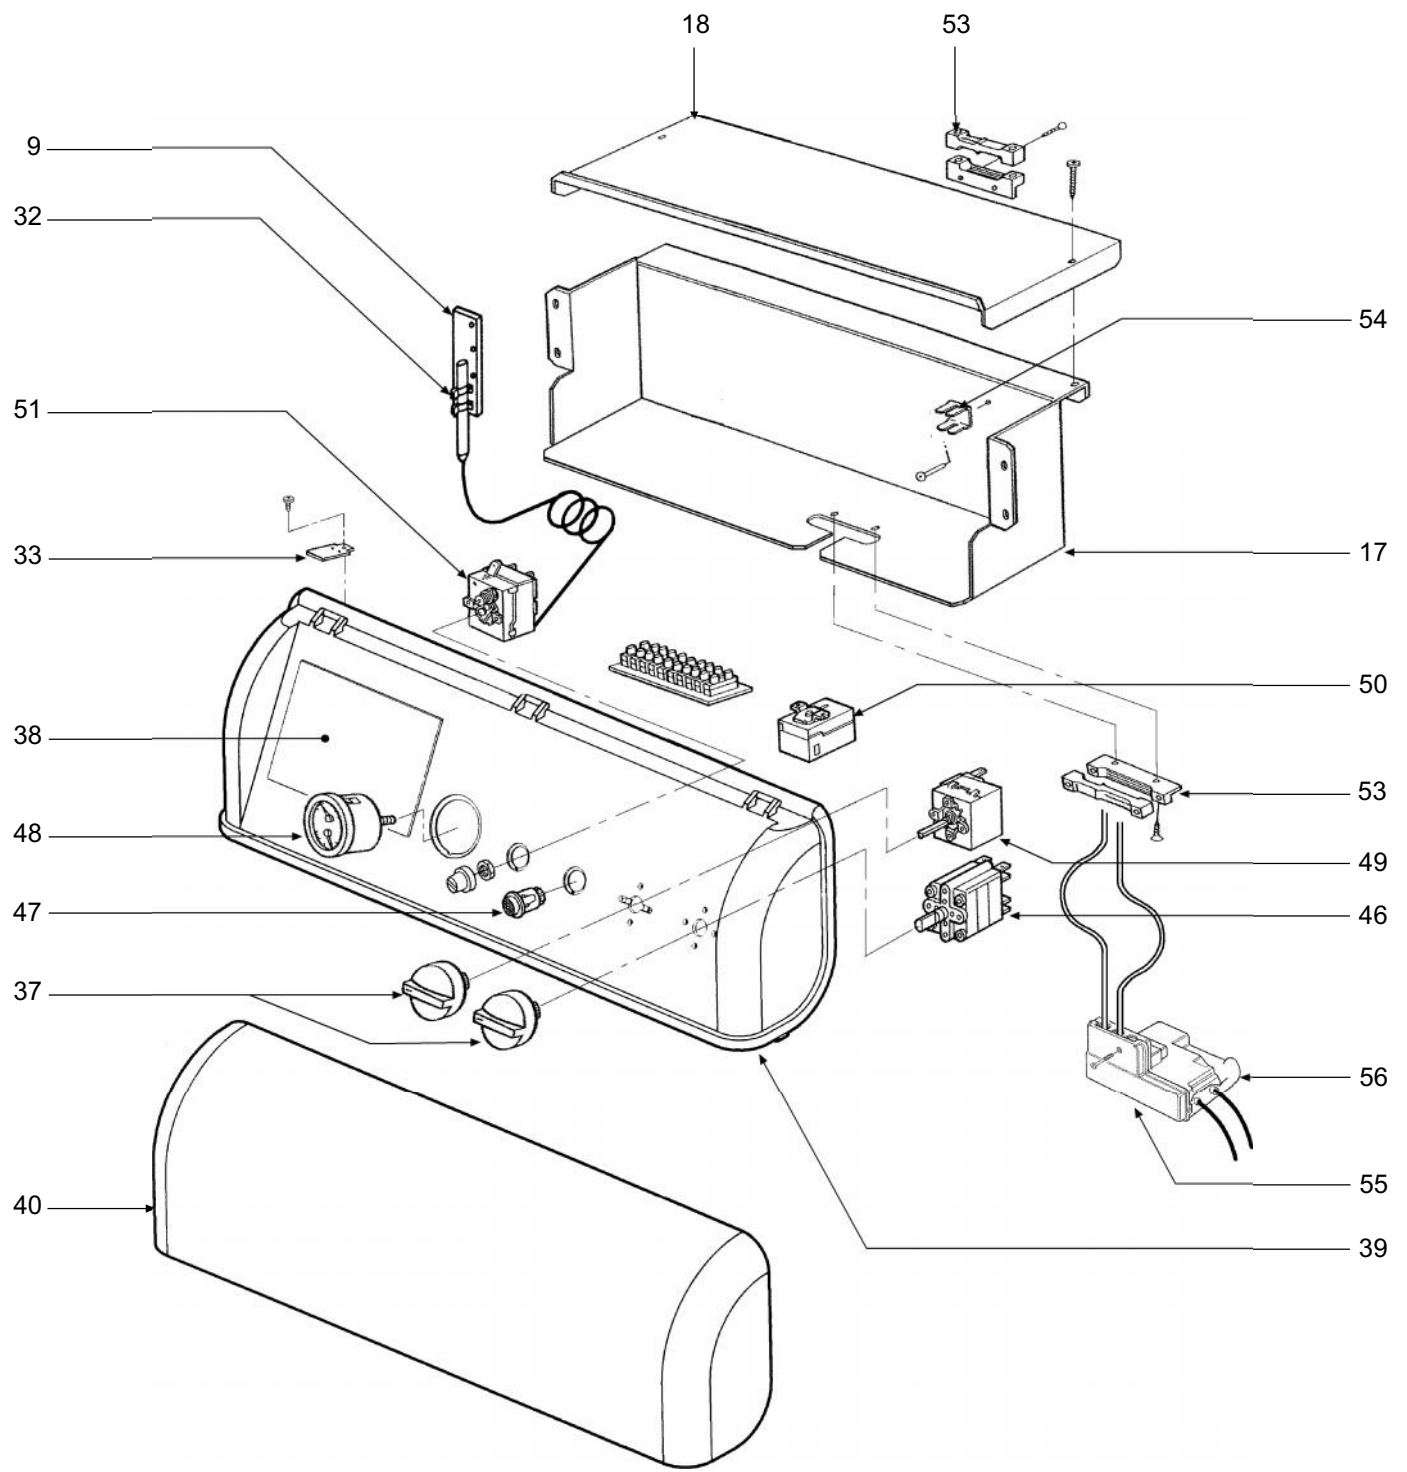

CABLAGE	06.00