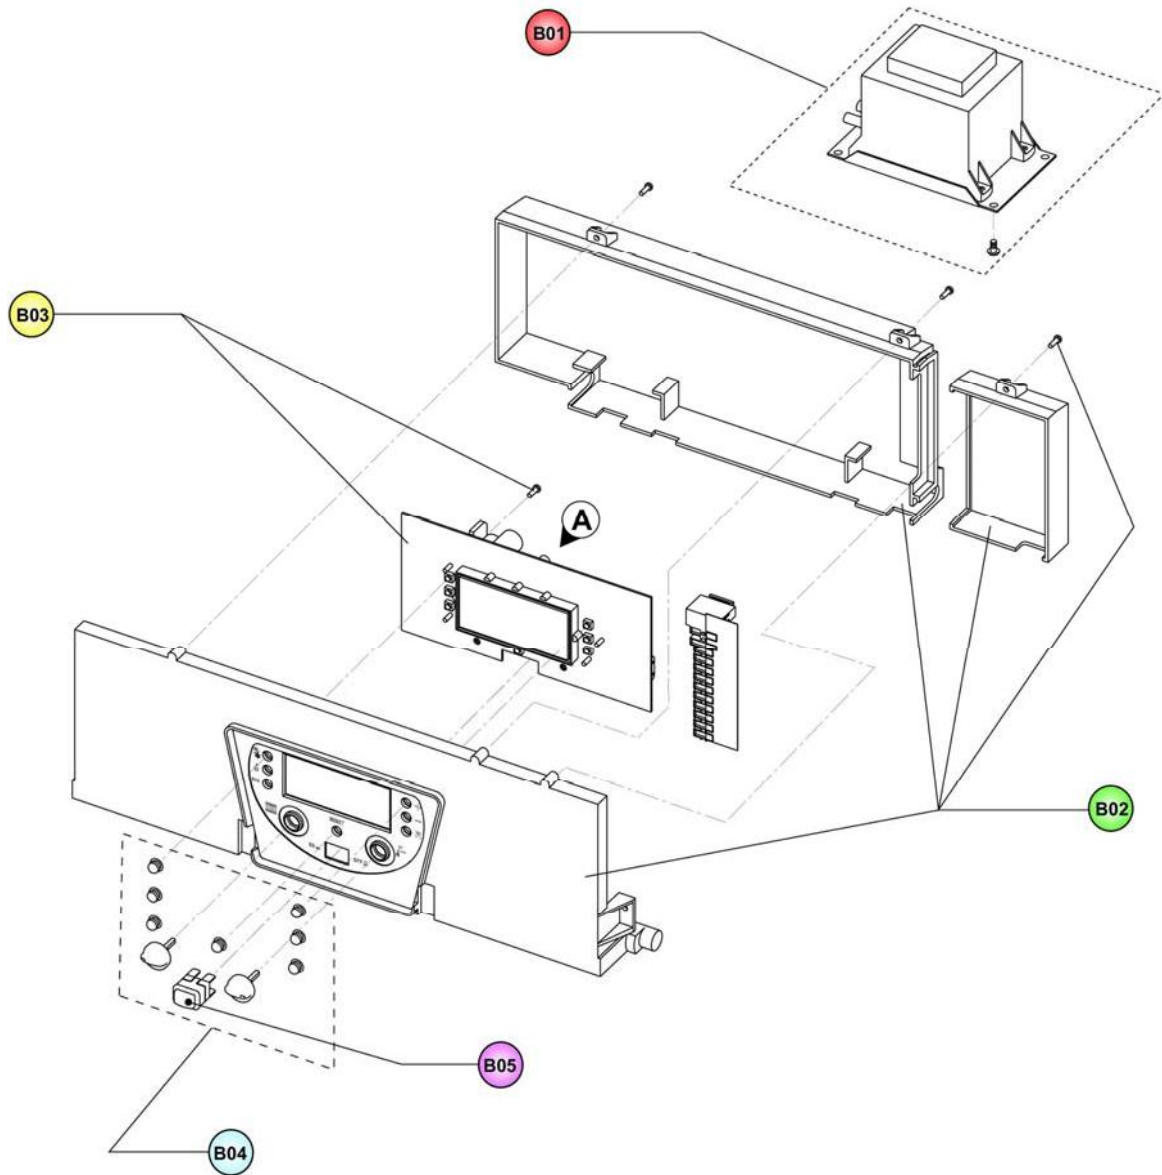

ECONCEPT 25C

**CABLAGGIO / WIRING / VERDRÄHTUNG
BEKABELING / CABLAGE / CABLEADO**

01/05/2005