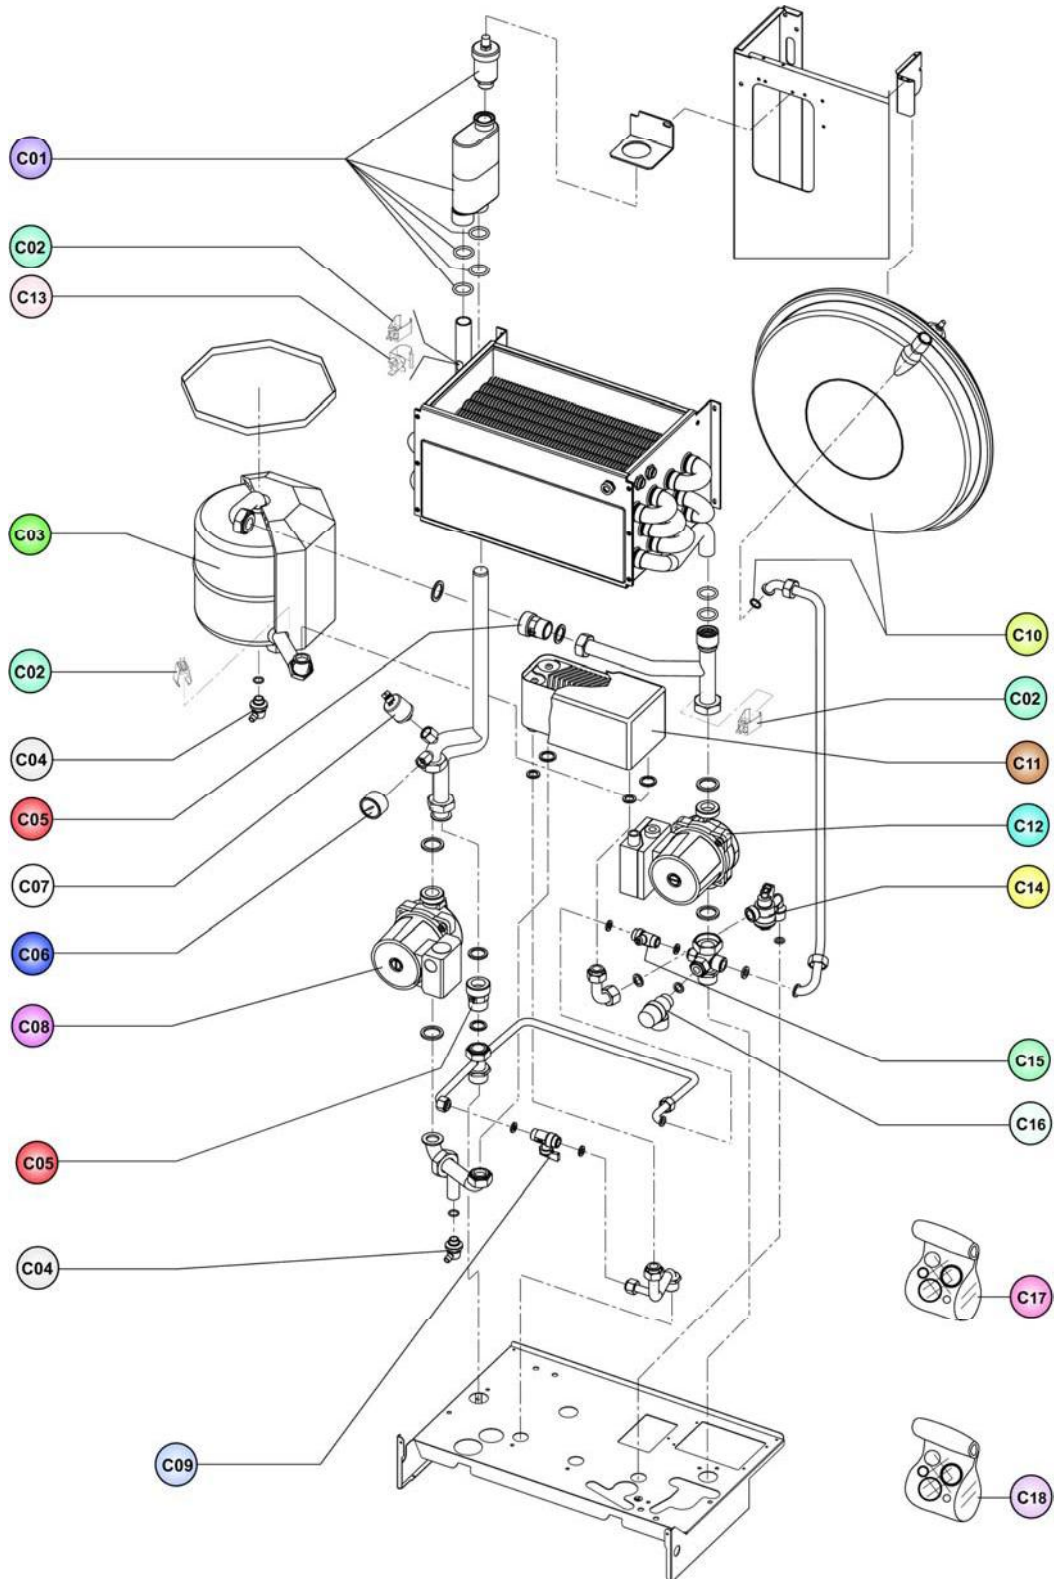

01/05/2005

ECONCEPT 25C

**GRUPPO GAS / GAS LINE / GASSAMMLER EINHEIT
GASLIJN / CONDUITE GAZ / GRUPO GAS**

01/05/2005

LISTA PEZZI			
POS.	CODICE	DESC.	QT.
A01	39810531	KIT FIANCO REVERS. ECONCEPT 25	1
A02	39817030	KIT FONDO TELAIO (31216760)	1
A03	39810410	KIT PANNELLO ANTER. (31107770)	1
A04	39810400	KIT PORTELLINO TRAP. (35009580)	1
B01	39809420	KIT TRASFORM. (36702760)	1
B02	39810390	KIT SCATOLA ELETTR. (35009780)	1
B03	39810380	KIT SCHEDA DISPLAY (38320520)	1
B04	39810470	KIT MANOP. & PULS. ECONCEPT 35C	1
B05	39811480	KIT 5 PULSANTI (36100460)	1
C01	39810370	KIT SEP.ARIA+VALV. (38419270)	1
C02	39806670	KIT SONDA TEMP. (36200490)	1
C03	39809510	KIT SERBATOIO ACCUM. (37704740)	1
C04	39810320	KIT RUBIN. SCARICO (36901630)	1
C05	39810330	KIT VALV.N/R 1"-3/4" (36900350)	1
C06	39809750	KIT IDROM.ATT.1/4" (36400390)	1
C07	39809470	KIT TRASDUTTORE (36400380)	1
C08	39810560	KIT POMPA (36601711)	1
C09	39808980	KIT RUBINETTO 3/8" (36901470)	1
C10	39809690	KIT VASO ESP.10Lt. (36802740)	1
C11	39810570	KIT SCAMB.16P.ZB190 ECONC.25	1
C12	39810580	KIT POMPA (36601701)	1
C13	39805650	KIT TST.C.ARG.100°C (36400900)	1
C14	39805910	KIT FLUSS. (36400320-35007480)	1
C15	39810360	KIT RUBIN.3/8" (36901940)	1
C16	39800130	KIT VALV.SIC.MF1/2" (36900660)	1
C17	39810350	KIT GUARNIZ.& O-RING. ECONCEPT	1
C18	39812340	KIT GUARNIZ.H2O (da 3/8"a 1")	1
D01	39810440	KIT Elettrodo ACC. (36702791)	1
D02	39810340	KIT Sonda Temp.+LAM. (36200490)	1
D03	39807910	KIT BRUC.CER.COMPL. (37608170)	1
D04	39810550	KIT PACCO LAM. COMPL. (37400080)	1
D05	39812230	KIT UG.ARIA D.20,0 (32203210)	1
D06	39812240	KIT UG.GAS gpl D4,00 (32203220)	1
D07	39811720	KIT UG.GAS m. D5,40 (32203400)	1
D08	39806570	KIT PORTA VASCA (32913090)	1
D09	39810420	KIT VALV.GAS (36800030)	1
D10	39810431	KIT CENTRALINA (36507491)	1
D11	39811610	KIT SERBATOIO COND. (39027270)	1
D12	39806200	KIT Elettrodo RIVEL. (36702634)	1
D13	39810540	KIT VENT. (36601262) Sr.M303-04	1
D14	39811330	KIT SPIA SILICONE (35102230)	1
D15	39809540	KIT 2 GUARNIZ.CON. (35100000)	1