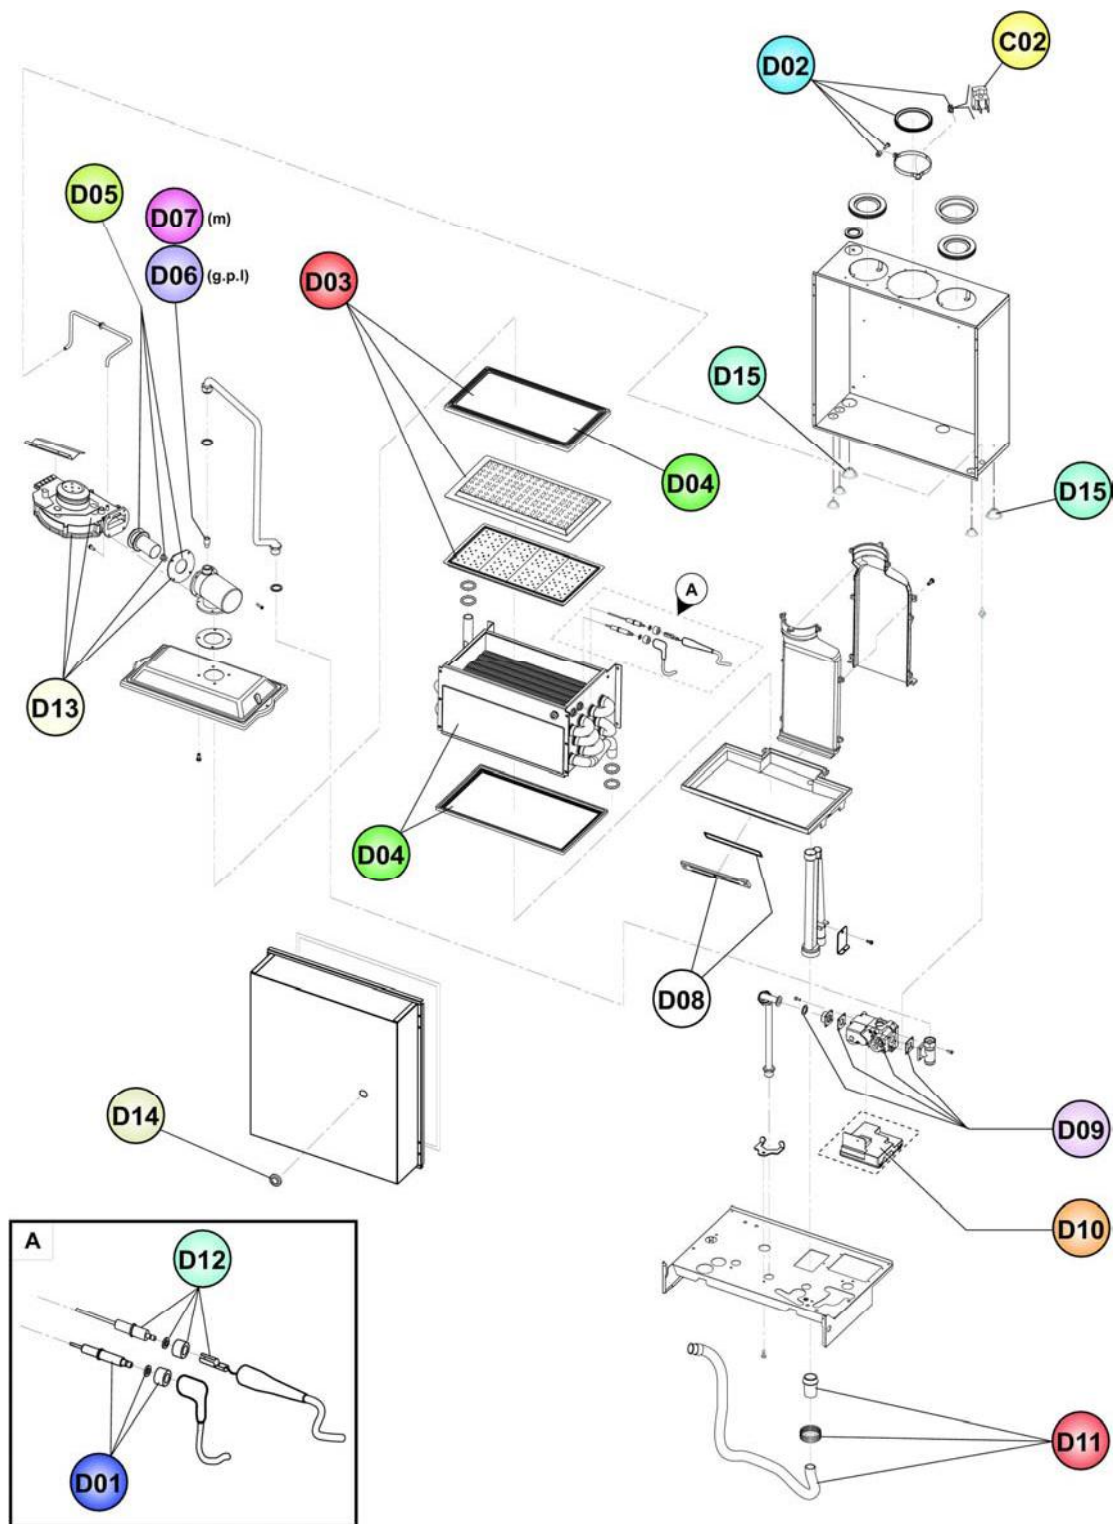

01/05/2005

ECONCEPT 25C

**GRUPPO GAS / GAS LINE / GASSAMMLER EINHEIT
GASLIJN / CONDUITE GAZ / GRUPO GAS**

01/05/2005

LISTA PEZZI			
POS.	CODICE	DESC.	QT.
A01	39810531	KIT FIANCO REVERS. ECONCEPT 25	1
A02	39817030	KIT FONDO TELAIO (31216760)	1
A03	39810410	KIT PANNELLO ANTER. (31107770)	1
A04	39810400	KIT PORTELLINO TRAP. (35009580)	1
B01	39809420	KIT TRASFORM. (36702760)	1
B02	39810390	KIT SCATOLA ELETTR. (35009780)	1
B03	39810380	KIT SCHEDA DISPLAY (38320520)	1
B04	39810470	KIT MANOP. & PULS. ECONCEPT 35C	1
B05	39811480	KIT 5 PULSANTI (36100460)	1
C01	39810370	KIT SEP.ARIA+VALV. (38419270)	1
C02	39806670	KIT SONDA TEMP. (36200490)	1
C03	39809510	KIT SERBATOIO ACCUM. (37704740)	1
C04	39810320	KIT RUBIN. SCARICO (36901630)	1
C05	39810330	KIT VALV.N/R 1"-3/4" (36900350)	1
C06	39809750	KIT IDROM.ATT.1/4" (36400390)	1
C07	39809470	KIT TRASDUTTORE (36400380)	1
C08	39810560	KIT POMPA (36601711)	1
C09	39808980	KIT RUBINETTO 3/8" (36901470)	1
C10	39809690	KIT VASO ESP.10Lt. (36802740)	1
C11	39810570	KIT SCAMB.16P.ZB190 ECONC.25	1
C12	39810580	KIT POMPA (36601701)	1
C13	39805650	KIT TST.C.ARG.100°C (36400900)	1
C14	39805910	KIT FLUSS. (36400320-35007480)	1
C15	39810360	KIT RUBIN.3/8" (36901940)	1
C16	39800130	KIT VALV.SIC.MF1/2" (36900660)	1
C17	39810350	KIT GUARNIZ.& O-RING. ECONCEPT	1
C18	39812340	KIT GUARNIZ.H2O (da 3/8"a 1")	1
D01	39810440	KIT Elettrodo ACC. (36702791)	1
D02	39810340	KIT Sonda Temp.+LAM. (36200490)	1
D03	39807910	KIT BRUC.CER.COMPL. (37608170)	1
D04	39810550	KIT PACCO LAM. COMPL. (37400080)	1
D05	39812230	KIT UG.ARIA D.20,0 (32203210)	1
D06	39812240	KIT UG.GAS gpl D4,00 (32203220)	1
D07	39811720	KIT UG.GAS m. D5,40 (32203400)	1
D08	39806570	KIT PORTA VASCA (32913090)	1
D09	39810420	KIT VALV.GAS (36800030)	1
D10	39810431	KIT CENTRALINA (36507491)	1
D11	39811610	KIT SERBATOIO COND. (39027270)	1
D12	39806200	KIT Elettrodo RIVEL. (36702634)	1
D13	39810540	KIT VENT. (36601262) Sr.M303-04	1
D14	39811330	KIT SPIA SILICONE (35102230)	1
D15	39809540	KIT 2 GUARNIZ.CON. (35100000)	1