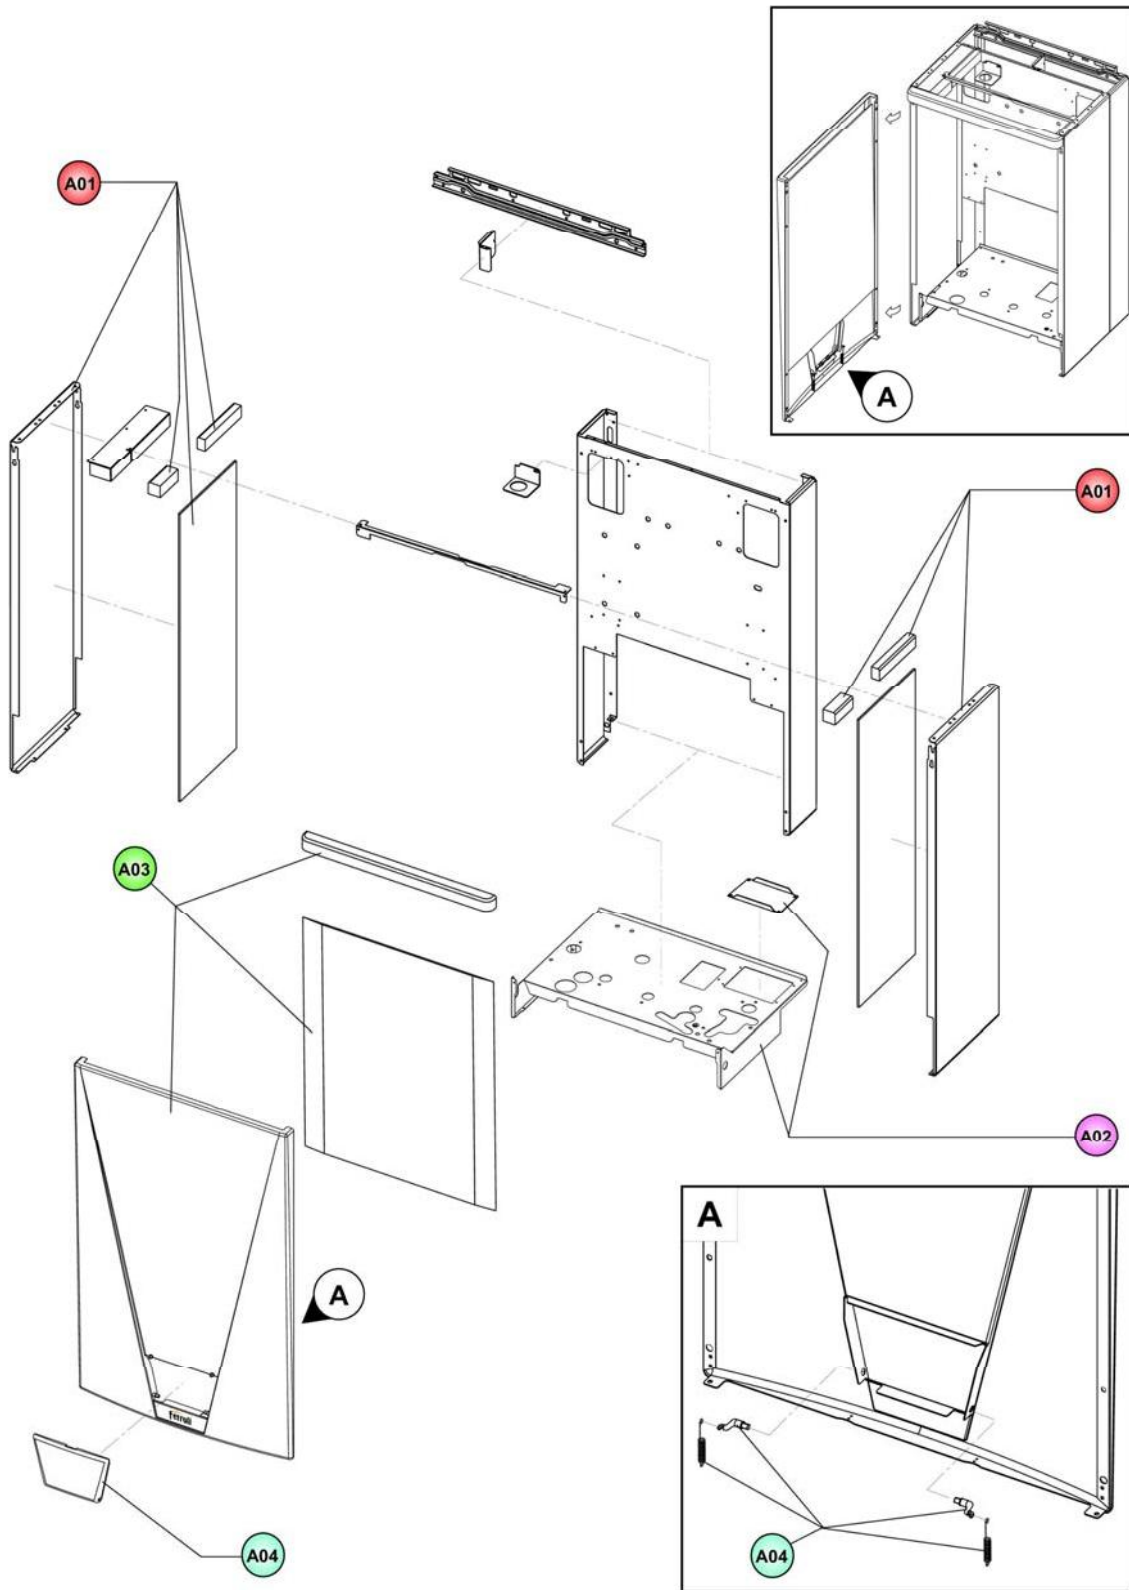

ECONCEPT 25C

LISTA PEZZI DI RICAMBIO

SPARE PART LIST

ERSATZSTEILE

LIJST ONDERDELEN

LISTE PIECES DETACHES

LISTA PIEZAS DE REPUESTO

CODICE	EDIZIONE	MERCATO
30K0033002	01/05/2005	IT

ECONCEPT 25C

MANTELLATURA / JACKET / KESSELVERKLEIDUNG
MANTEL / JAQUETTE / CUERPO

01/05/2005

ECONCEPT 25C

**CABLAGGIO / WIRING / VERDRÄHTUNG
BEKABELING / CABLAGE / CABLEADO**

01/05/2005

ECONCEPT 25C

GRUPPO ACQUA/WATER LINE/WASSERDRUCKLEITUNG
HYDRAULISCHE CONSTRUCTIE/CONDUITE EAU/GRUPO AGUA