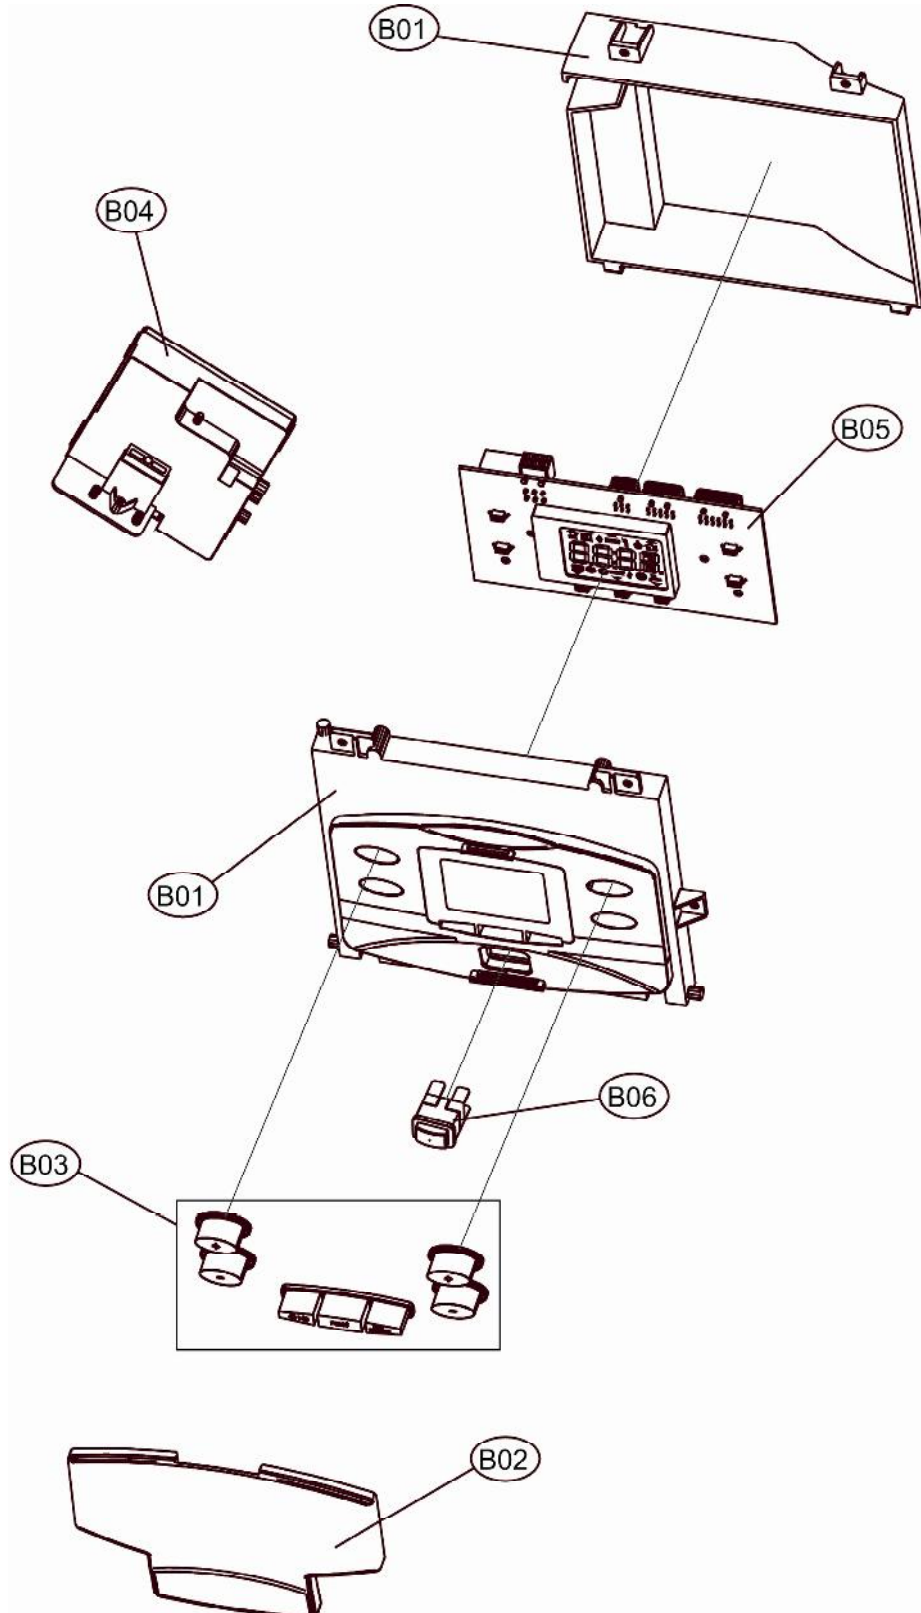

Lista Pezzi / Spare Parts / Ersatzteile
List Onderdelen / Liste Pieces Detaches / Lista Piezas De Repuesto

ENERGY TOP W 70

CODICE	EDIZIONE	MERCATO
30K0533000	15/10/2007	UN

Lista Pezzi / Spare Parts / Ersatzteile
List Onderdelen / Liste Pieces Detaches / Lista Piezas De Repuesto

ENERGY TOP W 70

Lista Pezzi / Spare Parts / Ersatzteile
List Onderdelen / Liste Pieces Detaches / Lista Piezas De Repuesto

ENERGY TOP W 70

Lista Pezzi / Spare Parts / Ersatzteile
List Onderdelen / Liste Pieces Detaches / Lista Piezas De Repuesto

ENERGY TOP W 70

Lista Pezzi / Spare Parts / Ersatzteile
List Onderdelen / Liste Pieces Detaches / Lista Piezas De Repuesto

ENERGY TOP W 70

Lista Pezzi / Spare Parts / Ersatzsteile
List Onderdelen / Liste Pieces Detaches / Lista Piezas De Repuesto