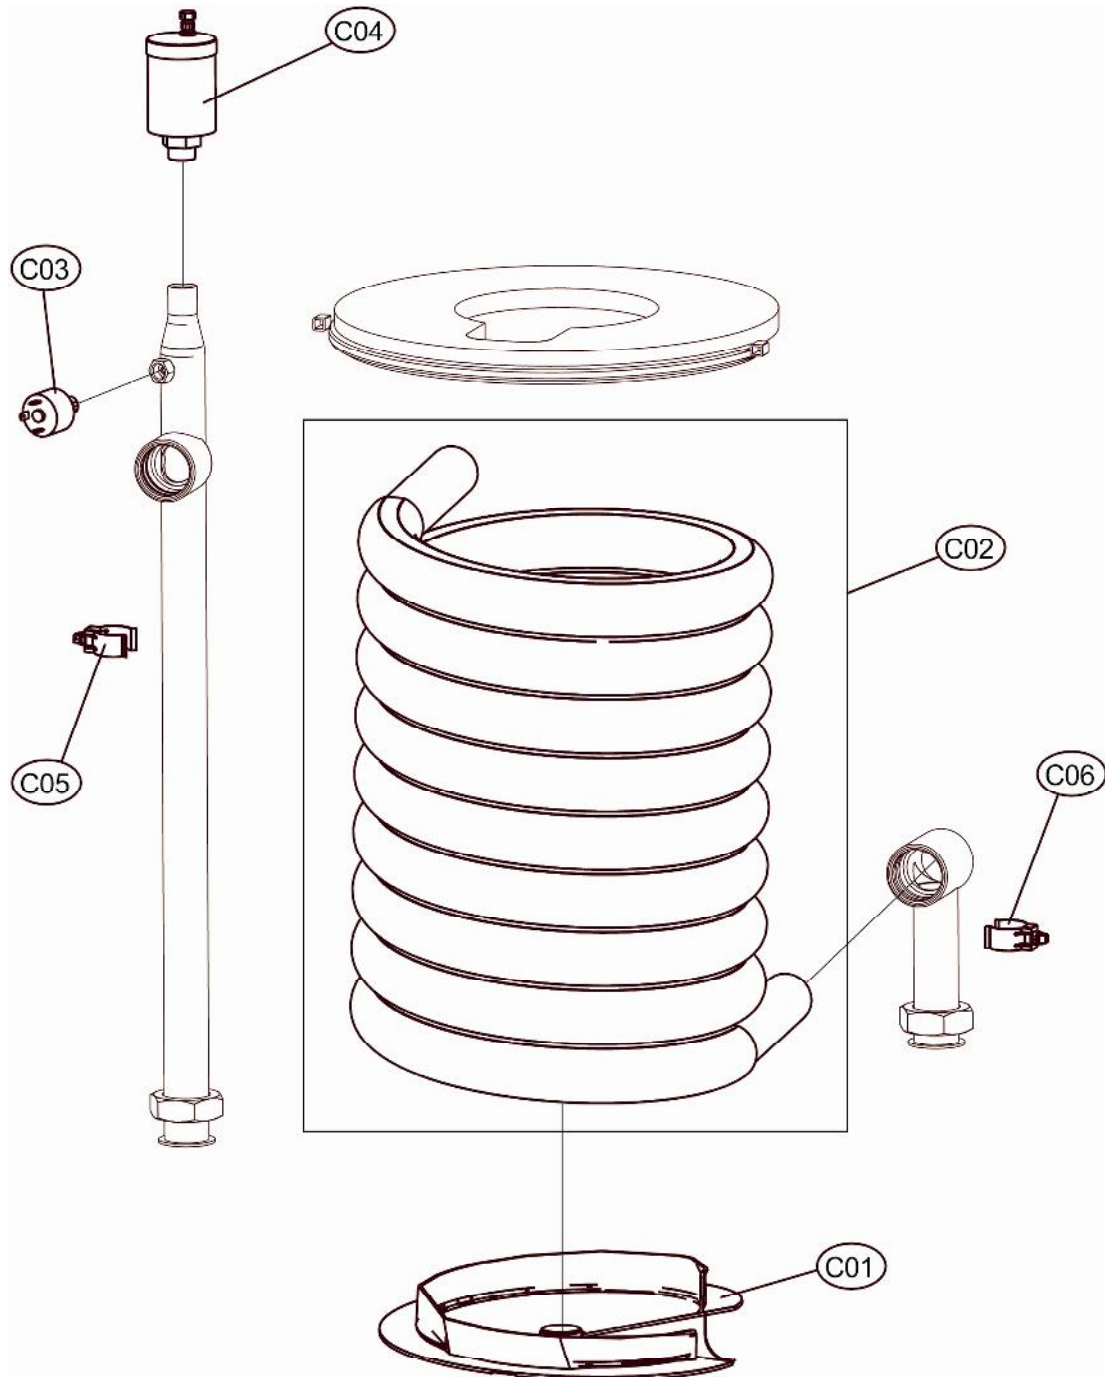

Lista Pezzi / Spare Parts / Ersatzteile
List Onderdelen / Liste Pieces Detaches / Lista Piezas De Repuesto

ENERGY TOP W 70