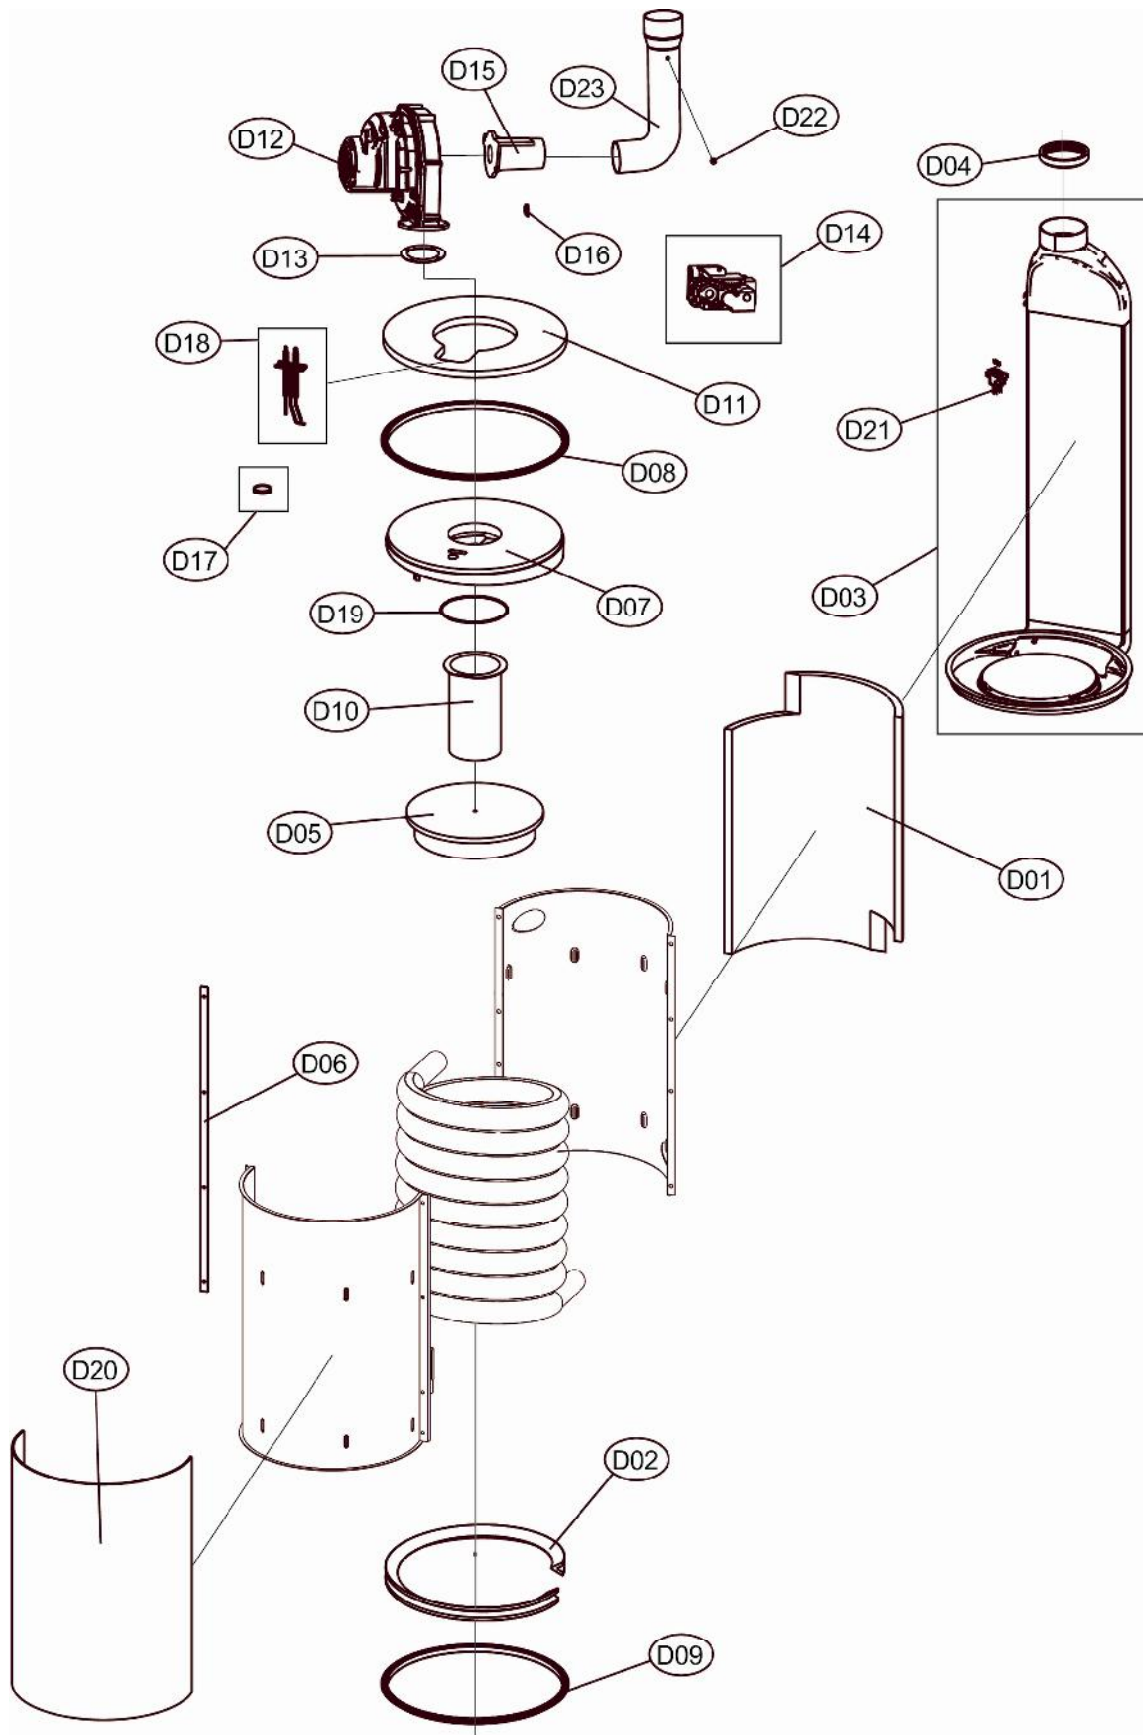

Lista Pezzi / Spare Parts / Ersatzteile
List Onderdelen / Liste Pieces Detaches / Lista Piezas De Repuesto

ENERGY TOP W 70

CODICE	EDIZIONE	MERCATO
30K0533000	15/10/2007	UN

Lista Pezzi / Spare Parts / Ersatzteile
List Onderdelen / Liste Pieces Detaches / Lista Piezas De Repuesto

ENERGY TOP W 70

Lista Pezzi / Spare Parts / Ersatzteile
List Onderdelen / Liste Pieces Detaches / Lista Piezas De Repuesto

ENERGY TOP W 70

Lista Pezzi / Spare Parts / Ersatzteile
List Onderdelen / Liste Pieces Detaches / Lista Piezas De Repuesto

ENERGY TOP W 70

Lista Pezzi / Spare Parts / Ersatzteile
List Onderdelen / Liste Pieces Detaches / Lista Piezas De Repuesto

ENERGY TOP W 70

Lista Pezzi / Spare Parts / Ersatzsteile
List Onderdelen / Liste Pieces Detaches / Lista Piezas De Repuesto