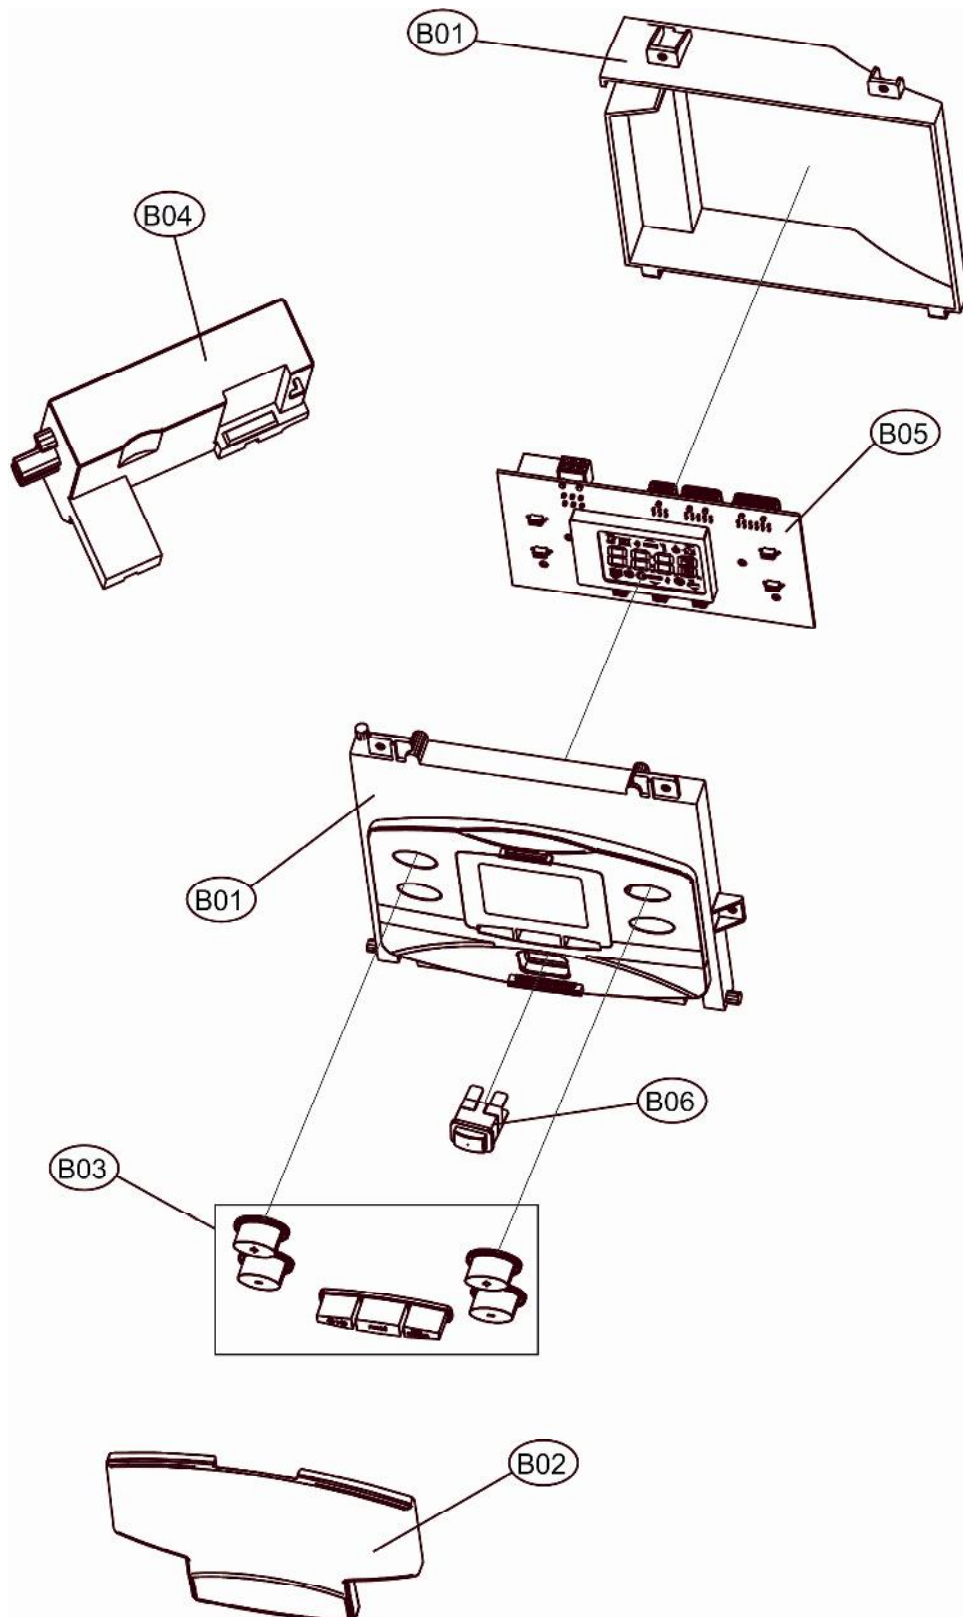

Lista Pezzi / Spare Parts / Ersatzteile
List Onderdelen / Liste Pieces Detaches / Lista Piezas De Repuesto

ENERGY TOP W 125

CODICE	EDIZIONE	MERCATO
30K0534000	15/10/2007	UN

Lista Pezzi / Spare Parts / Ersatzteile
List Onderdelen / Liste Pieces Detaches / Lista Piezas De Repuesto

ENERGY TOP W 125

Lista Pezzi / Spare Parts / Ersatzteile
List Onderdelen / Liste Pieces Detaches / Lista Piezas De Repuesto

ENERGY TOP W 125

Lista Pezzi / Spare Parts / Ersatzteile
List Onderdelen / Liste Pieces Detaches / Lista Piezas De Repuesto

ENERGY TOP W 125

Lista Pezzi / Spare Parts / Ersatzteile
List Onderdelen / Liste Pieces Detaches / Lista Piezas De Repuesto

ENERGY TOP W 125

Lista Pezzi / Spare Parts / Ersatzsteile
List Onderdelen / Liste Pieces Detaches / Lista Piezas De Repuesto