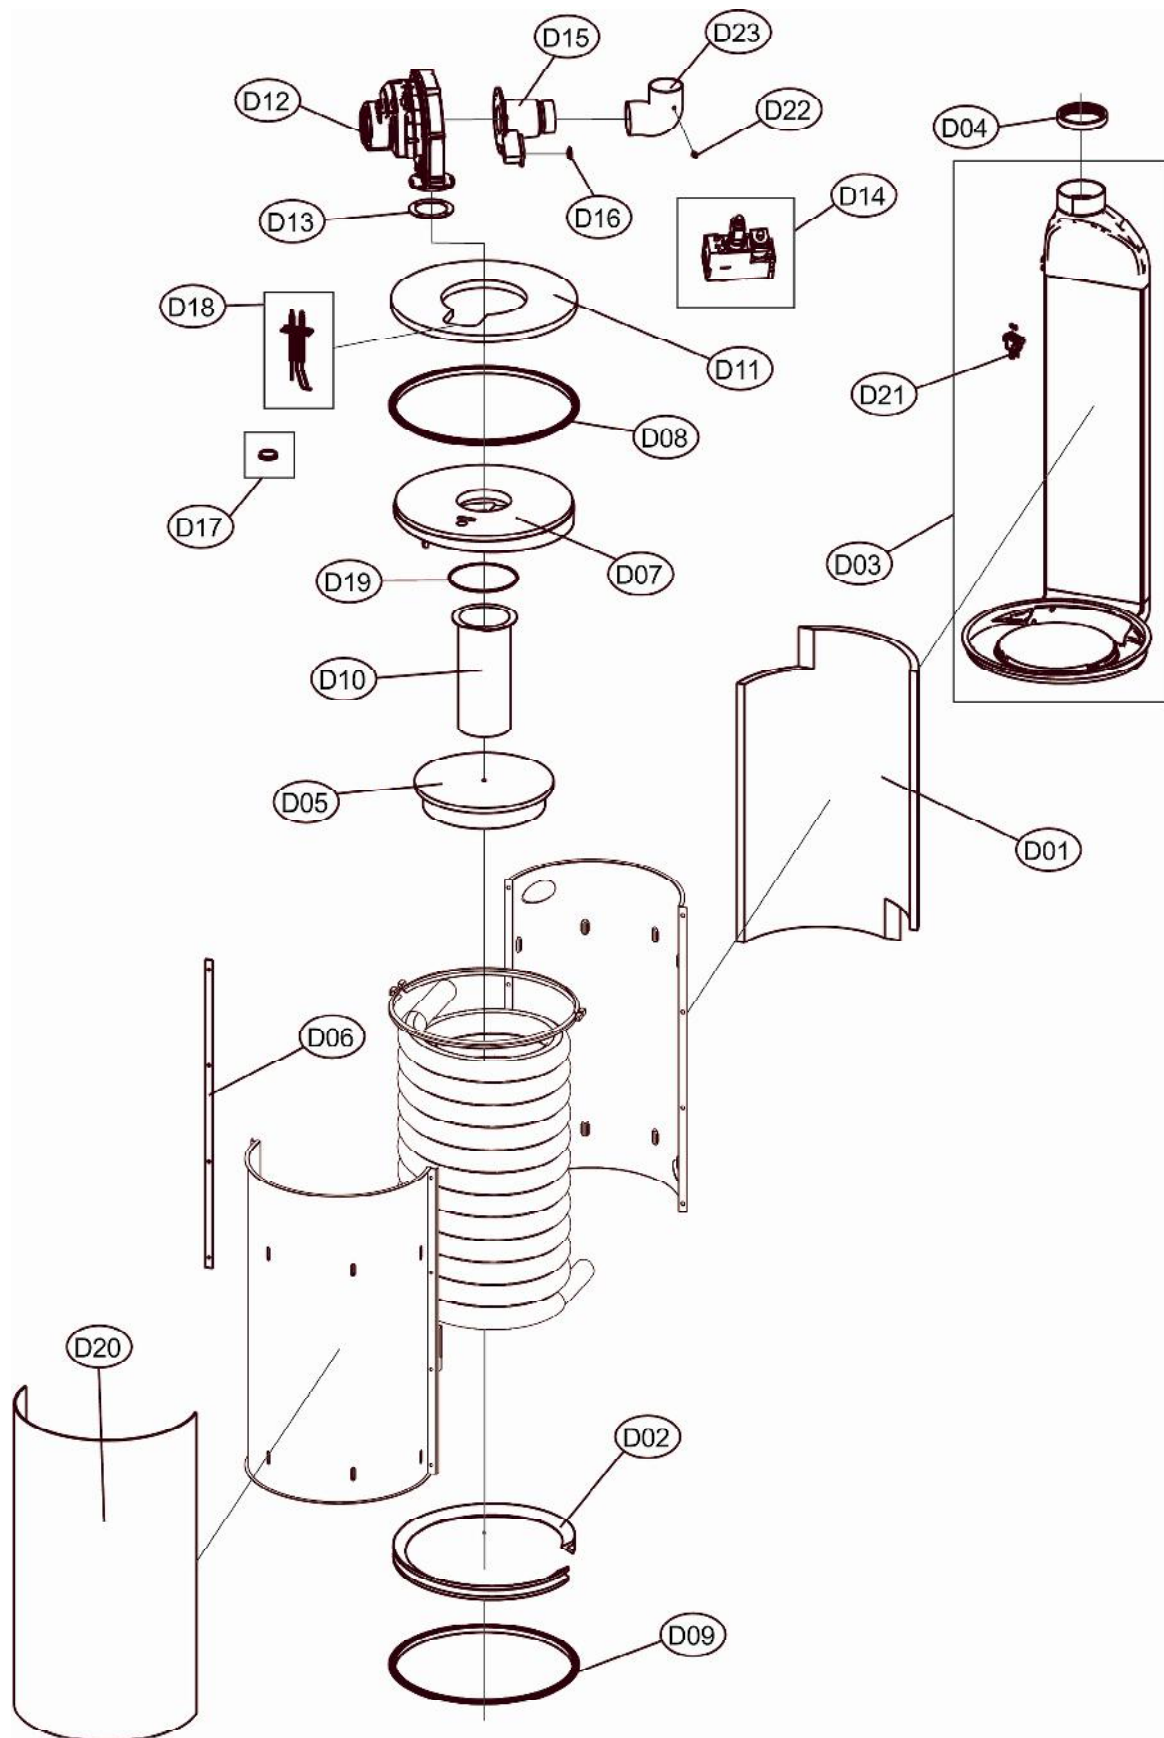

Lista Pezzi / Spare Parts / Ersatzteile
List Onderdelen / Liste Pieces Detaches / Lista Piezas De Repuesto

ENERGY TOP W 125

CODICE	EDIZIONE	MERCATO
30K0534000	15/10/2007	UN

Lista Pezzi / Spare Parts / Ersatzteile
List Onderdelen / Liste Pieces Detaches / Lista Piezas De Repuesto

ENERGY TOP W 125

Lista Pezzi / Spare Parts / Ersatzteile
List Onderdelen / Liste Pieces Detaches / Lista Piezas De Repuesto

ENERGY TOP W 125

Lista Pezzi / Spare Parts / Ersatzteile
List Onderdelen / Liste Pieces Detaches / Lista Piezas De Repuesto

ENERGY TOP W 125

Lista Pezzi / Spare Parts / Ersatzteile
List Onderdelen / Liste Pieces Detaches / Lista Piezas De Repuesto

ENERGY TOP W 125

Lista Pezzi / Spare Parts / Ersatzsteile
List Onderdelen / Liste Pieces Detaches / Lista Piezas De Repuesto