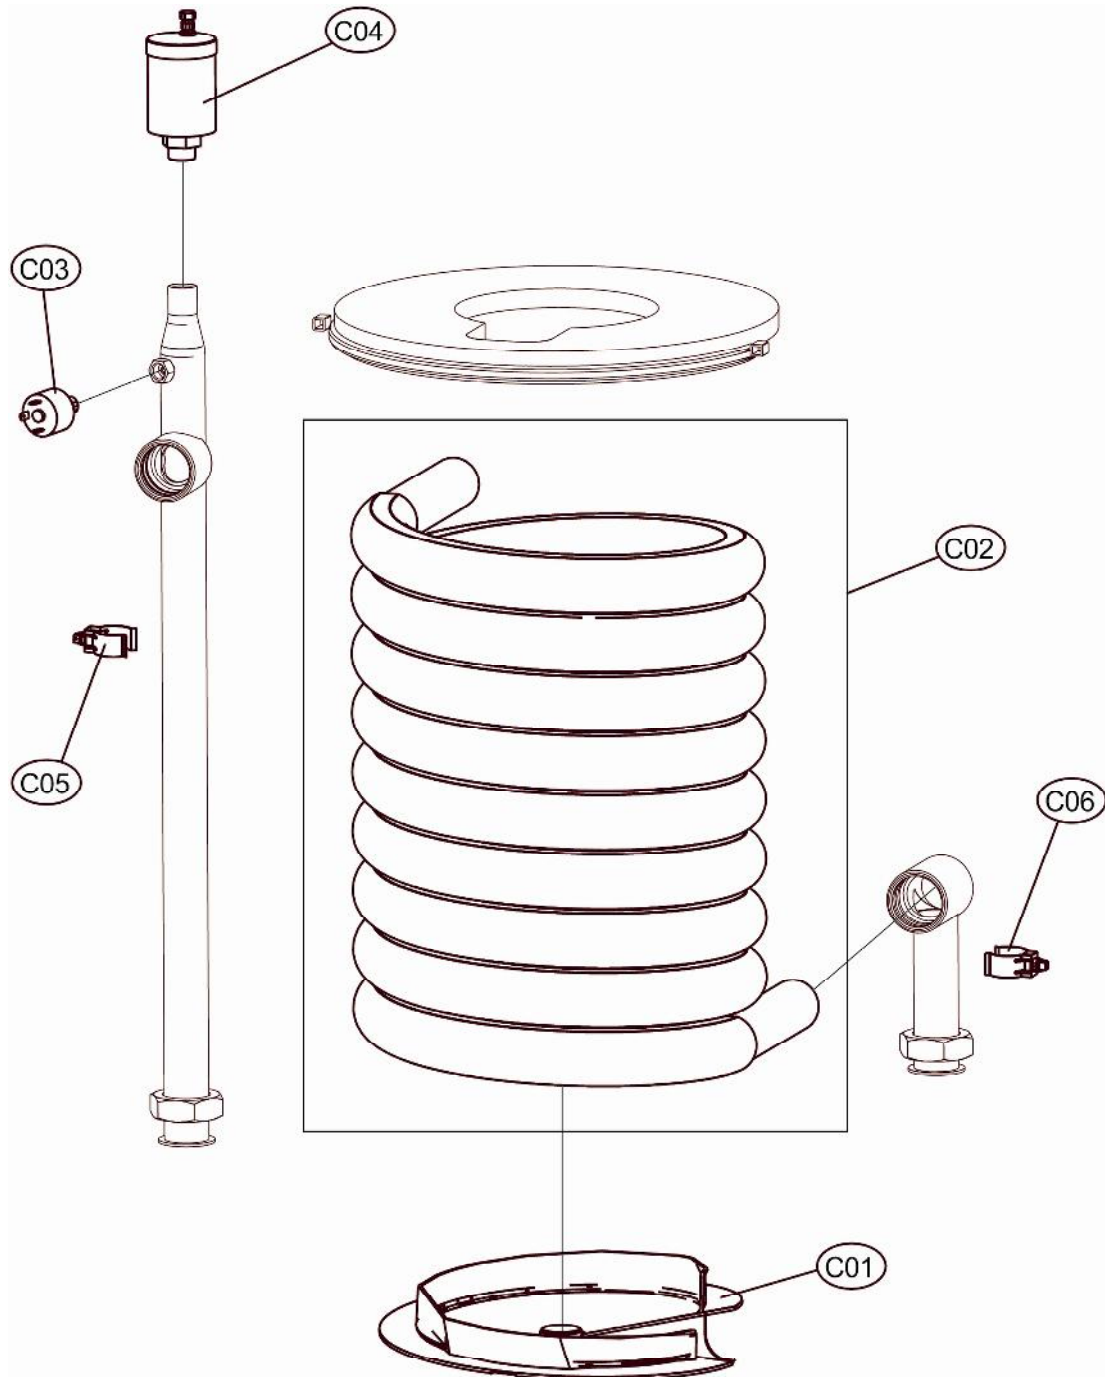

Lista Pezzi / Spare Parts / Ersatzteile
List Onderdelen / Liste Pieces Detaches / Lista Piezas De Repuesto

ENERGY TOP W 125