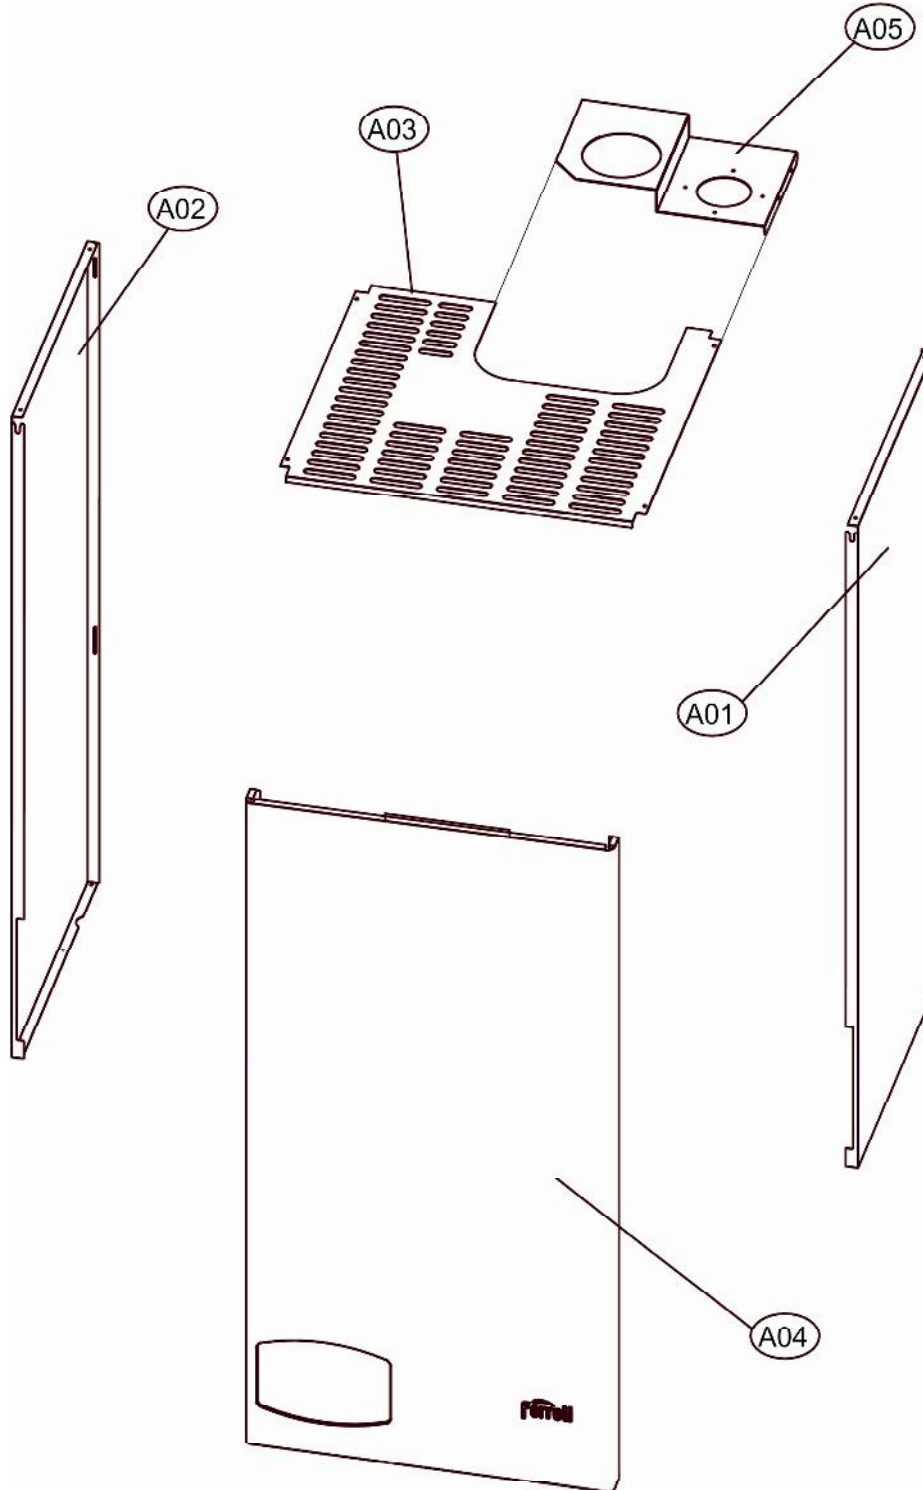

Lista Pezzi / Spare Parts / Ersatzteile
List Onderdelen / Liste Pieces Detaches / Lista Piezas De Repuesto

ENERGY TOP W 125

CODICE	EDIZIONE	MERCATO
30K0534000	15/10/2007	UN

Lista Pezzi / Spare Parts / Ersatzteile
List Onderdelen / Liste Pieces Detaches / Lista Piezas De Repuesto

ENERGY TOP W 125

Lista Pezzi / Spare Parts / Ersatzteile
List Onderdelen / Liste Pieces Detaches / Lista Piezas De Repuesto

ENERGY TOP W 125

Lista Pezzi / Spare Parts / Ersatzteile
List Onderdelen / Liste Pieces Detaches / Lista Piezas De Repuesto