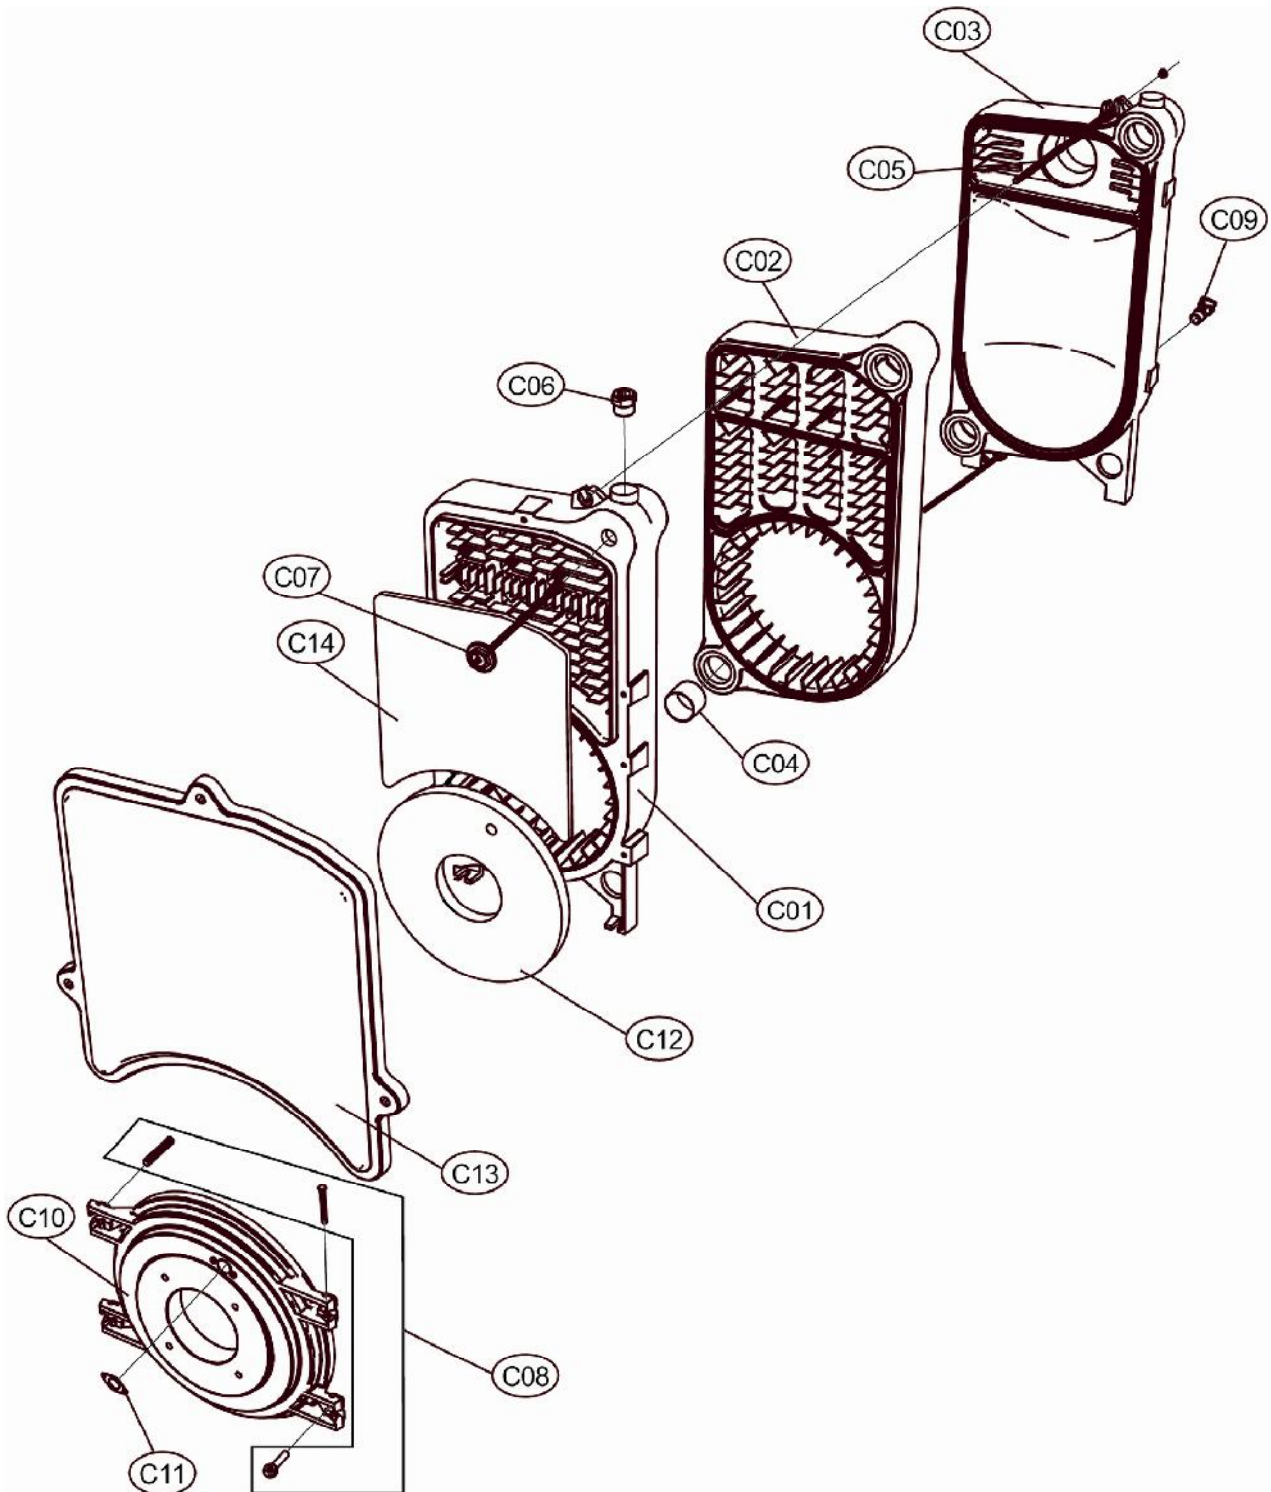

Lista Pezzi / Spare Parts / Ersatzsteile
List Onderdelen / Liste Pieces Detaches / Lista Piezas De Repuesto

ATLAS

CODICE	EDIZIONE	MERCATO
30K0526000	25/09/2007	U3-U4-U5

ATLAS

ATLAS

ATLAS

ATLAS

LISTA PEZZI

POS.	CODICE
A01	39826800
A02	39826850
A03	39826920
A04	39826930
A05	39826900
B01	39826940
B02	39826950
B03	39829850
B04	39829860
B05	39812540
B06	39802290
B07	39813600
B08	39816100
C01	39826590
C02	39826600
C03	39826620
C04	39813670
C05	39826660
C06	39813760
C07	39829870
C08	39827000
C09	39809010
C10	39826710
C11	39814960
C12	39826740
C13	39826730
C14	39826760