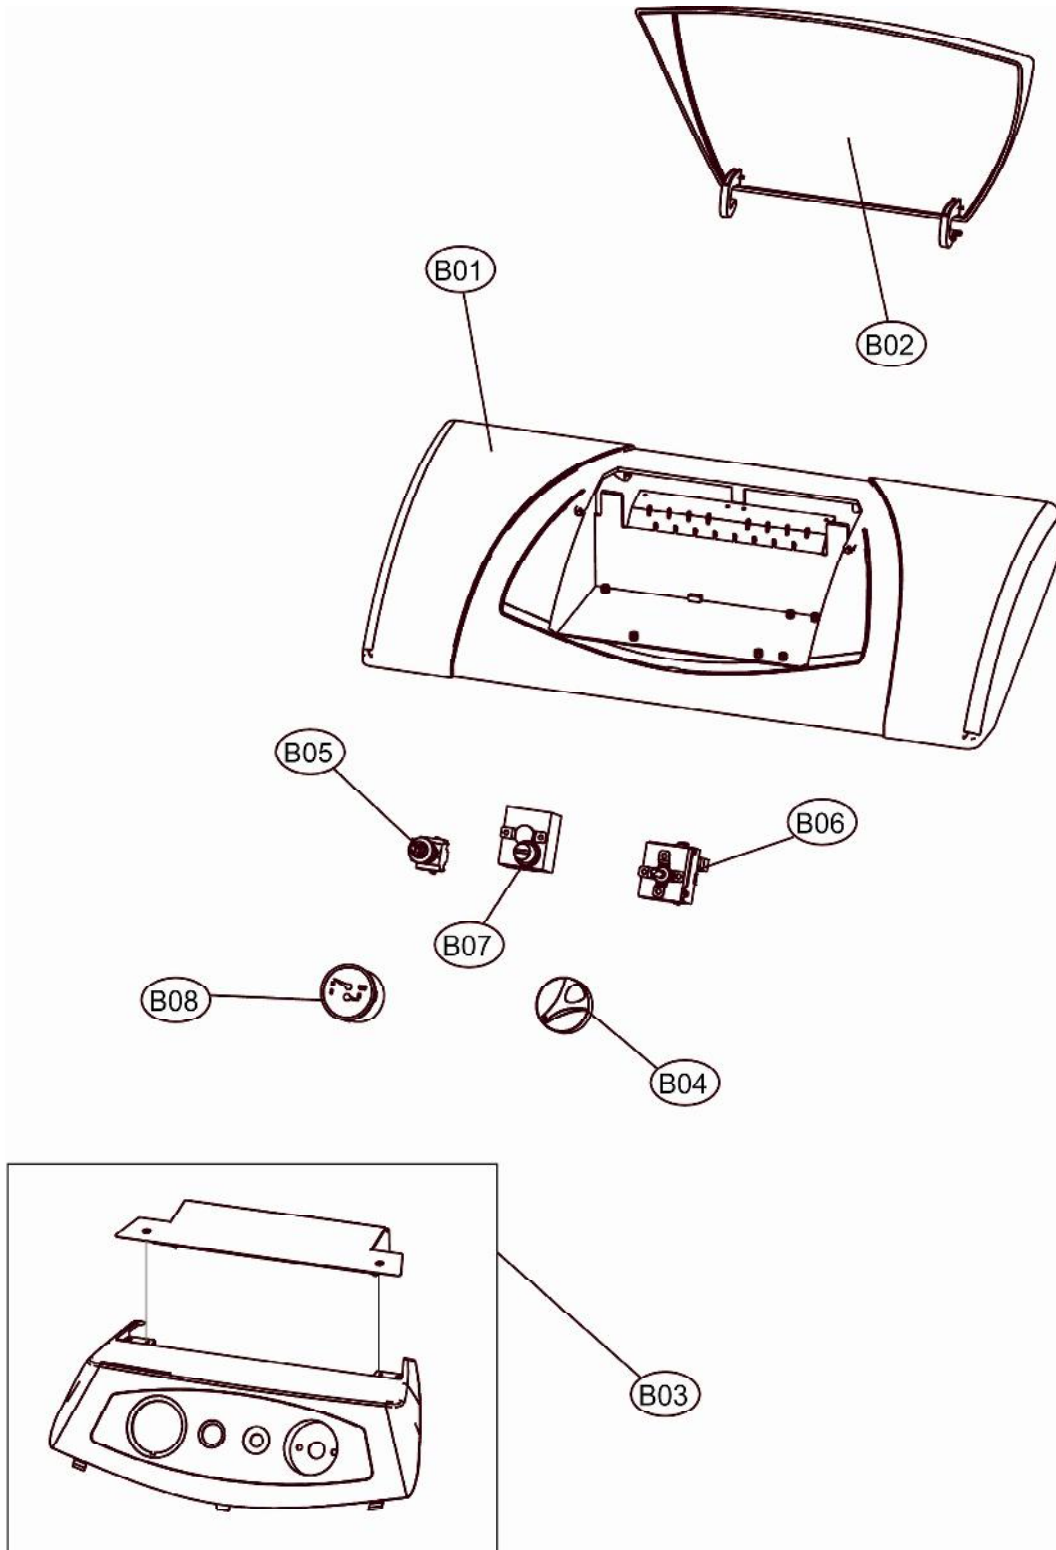

Lista Pezzi / Spare Parts / Ersatzsteile
List Onderdelen / Liste Pieces Detaches / Lista Piezas De Repuesto

ATLAS

CODICE	EDIZIONE	MERCATO
30K0526000	25/09/2007	U3-U4-U5

ATLAS

ATLAS

ATLAS

ATLAS

LISTA PEZZI

POS.	CODICE
A01	39826800
A02	39826850
A03	39826920
A04	39826930
A05	39826900
B01	39826940
B02	39826950
B03	39829850
B04	39829860
B05	39812540
B06	39802290
B07	39813600
B08	39816100
C01	39826590
C02	39826600
C03	39826620
C04	39813670
C05	39826660
C06	39813760
C07	39829870
C08	39827000
C09	39809010
C10	39826710
C11	39814960
C12	39826740
C13	39826730
C14	39826760

ATLAS 70

DESC.	QT.
KIT FIANCO DEX.6 (3110B630)	1.000
KIT FIANCO SIN.6 (3110B730)	1.000
KIT PANNELLO A.SUP. (3110B860)	1.000
KIT PANNELLO A.INF. (3110B880)	1.000
KIT COPERCHIO 6 (3110B830)	1.000
KIT CRUSCOTTO L500 (35012340)	1.000
KIT COPERCHIO BASC. (35012360)	1.000
KIT COPERCHIO SER. (35013330)	1.000
KIT MANOP.REG. (35012530)	1.000
KIT INTERR.CM E0020 (36100430)	1.000
KIT THERMOST.REG.TR2 (36401210)	1.000
KIT TST LS1 110 Cφ (36401450)	1.000
KIT T/IDR.0-8b.C1500(36402010)	1.000
KIT ELEM.ANT. (33007440)	1.000
KIT ELEM.INT. (33007450)	1.000
KIT ELEM.POST.D.130 (33007460)	1.000
KIT BICONO (34204000)	1.000
KIT TIRANTI M10X540 (34400930)	1.000
KIT V/RITEGNO 1/2" (36901140)	1.000
KIT GUAINA 1"X250 (33400940)	1.000
KIT CERNIERE PORTA (34403980)	1.000
KIT RUBIN.1/2" (36900700)	1.000
KIT PORTA BRUC.D.105(38000410)	1.000
KIT SPIONCINO PORTA (34012020)	1.000
KIT ISOL.PORTA BRUC.(35303061)	1.000
KIT PORTA PUL. (38000430)	1.000
KIT ISOL.PORTA PUL. (35303050)	1.000