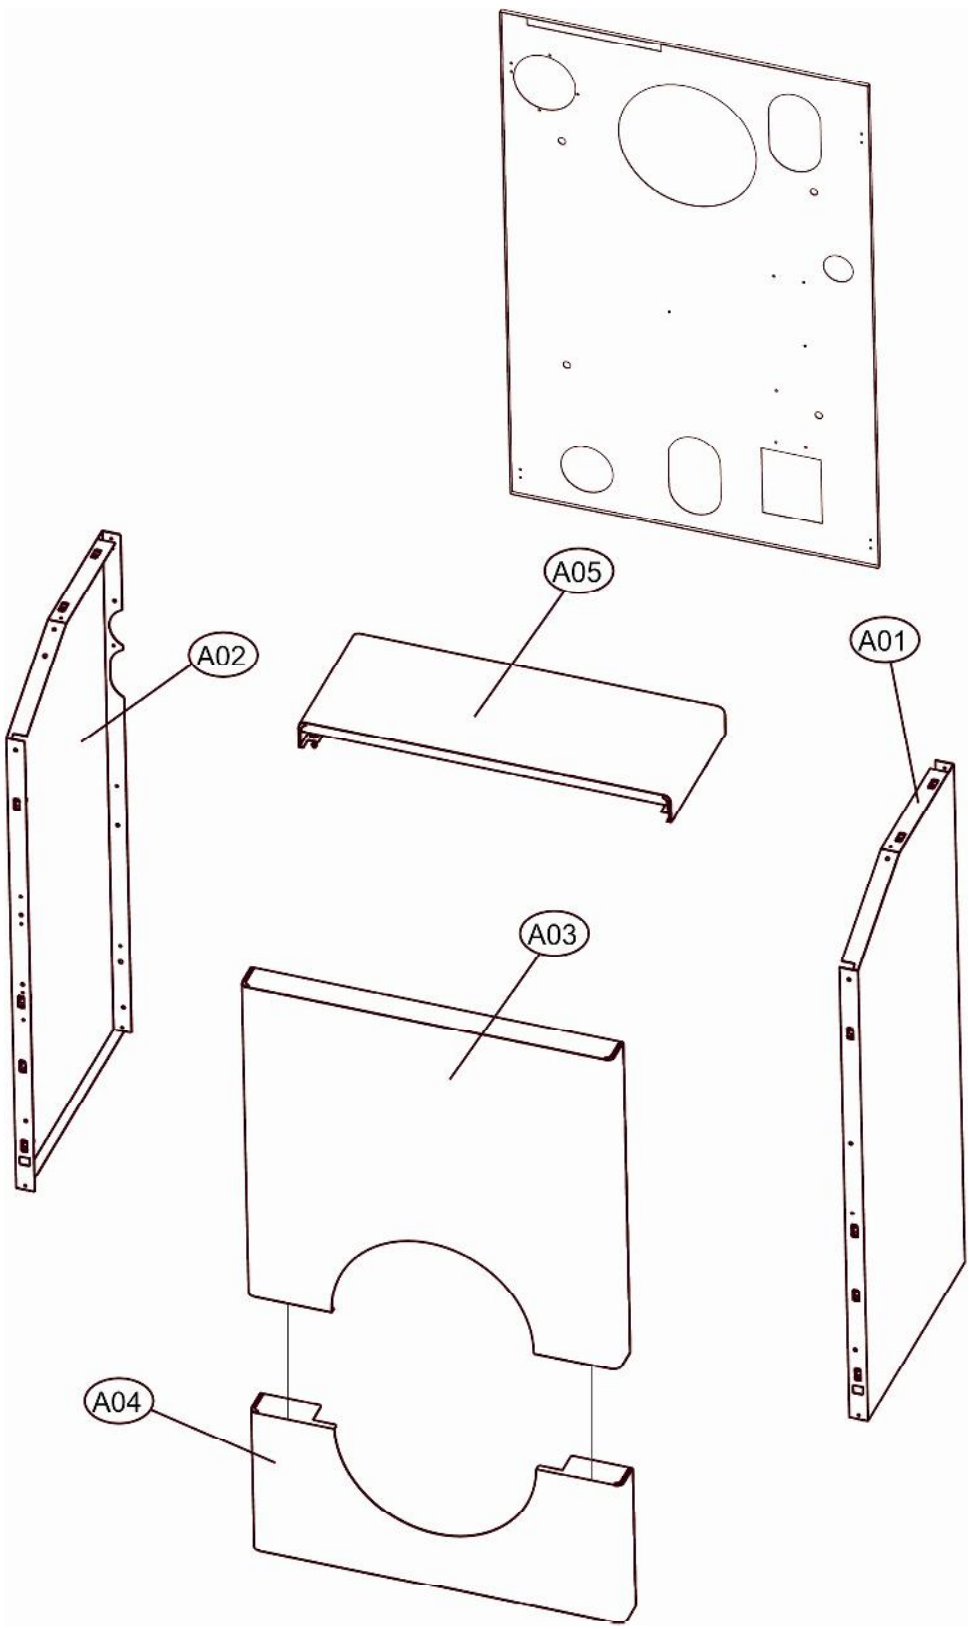

Lista Pezzi / Spare Parts / Ersatzsteile
List Onderdelen / Liste Pieces Detaches / Lista Piezas De Repuesto

ATLAS

CODICE	EDIZIONE	MERCATO
30K0526000	25/09/2007	U3-U4-U5

ATLAS

ATLAS

ATLAS

ATLAS

LISTA PEZZI

POS.	CODICE
A01	39826800
A02	39826850
A03	39826920
A04	39826930
A05	39826900
B01	39826940
B02	39826950
B03	39829850
B04	39829860
B05	39812540
B06	39802290
B07	39813600
B08	39816100
C01	39826590
C02	39826600
C03	39826620
C04	39813670
C05	39826660
C06	39813760
C07	39829870
C08	39827000
C09	39809010
C10	39826710
C11	39814960
C12	39826740
C13	39826730
C14	39826760