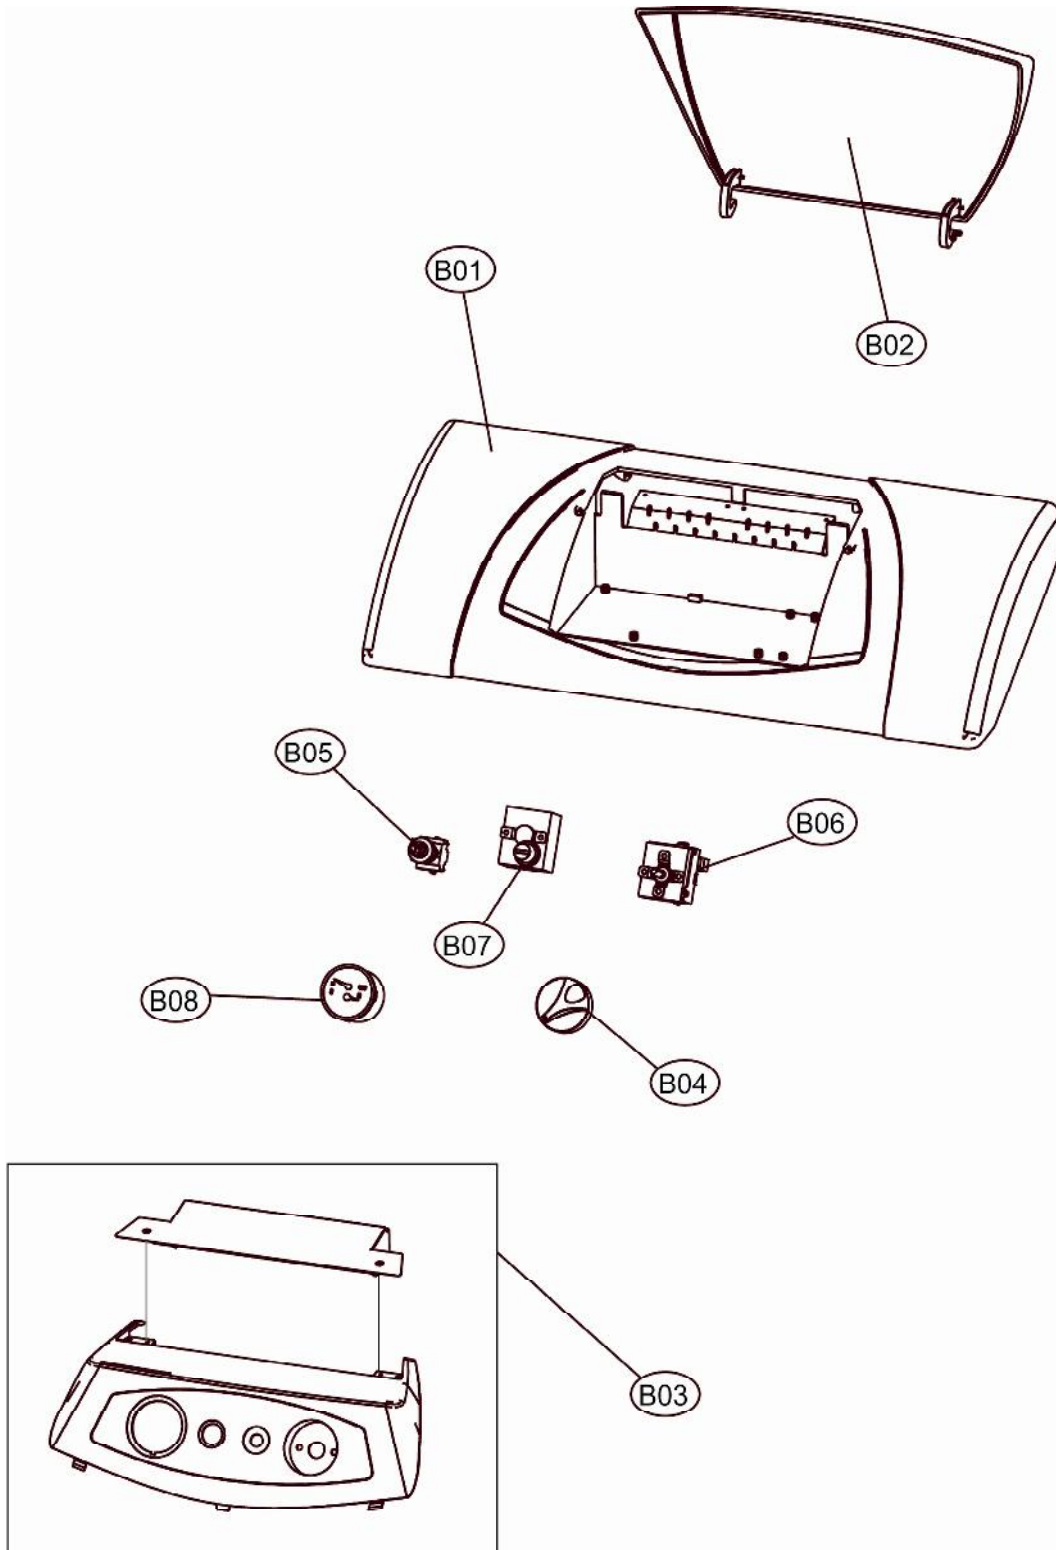

Lista Pezzi / Spare Parts / Ersatzsteile
List Onderdelen / Liste Pieces Detaches / Lista Piezas De Repuesto

ATLAS

CODICE	EDIZIONE	MERCATO
30K0526000	25/09/2007	U3-U4-U5

ATLAS

ATLAS

ATLAS

ATLAS

LISTA PEZZI

POS.	CODICE
A01	39826780
A02	39826830
A03	39826920
A04	39826930
A05	39826880
B01	39826940
B02	39826950
B03	39829850
B04	39829860
B05	39812540
B06	39802290
B07	39813600
B08	39816100
C01	39826590
C02	39826600
C03	39826610
C04	39813670
C05	39826640
C06	39813760
C07	39829870
C08	39827000
C09	39809010
C10	39826710
C11	39814960
C12	39826740
C13	39826730
C14	39826760

ATLAS 42

DESC.	QT.
KIT FIANCO DEX.4 (3110B610)	1.000
KIT FIANCO SIN.4 (3110B710)	1.000
KIT PANNELLO A.SUP. (3110B860)	1.000
KIT PANNELLO A.INF. (3110B880)	1.000
KIT COPERCHIO 4 (3110B810)	1.000
KIT CRUSCOTTO L500 (35012340)	1.000
KIT COPERCHIO BASC. (35012360)	1.000
KIT COPERCHIO SER. (35013330)	1.000
KIT MANOP.REG. (35012530)	1.000
KIT INTERR.CM E0020 (36100430)	1.000
KIT THERMOST.REG.TR2 (36401210)	1.000
KIT TST LS1 110 Cφ (36401450)	1.000
KIT T/IDR.0-8b.C1500(36402010)	1.000
KIT ELEM.ANT. (33007440)	1.000
KIT ELEM.INT. (33007450)	1.000
KIT ELEM.POST.D.100 (33007470)	1.000
KIT BICONO (34204000)	1.000
KIT TIRANTI M10X340 (34400910)	1.000
KIT V/RITEGNO 1/2" (36901140)	1.000
KIT GUAINA 1"X250 (33400940)	1.000
KIT CERNIERE PORTA (34403980)	1.000
KIT RUBIN.1/2" (36900700)	1.000
KIT PORTA BRUC.D.105(38000410)	1.000
KIT SPIONCINO PORTA (34012020)	1.000
KIT ISOL.PORTA BRUC.(35303061)	1.000
KIT PORTA PUL. (38000430)	1.000
KIT ISOL.PORTA PUL. (35303050)	1.000