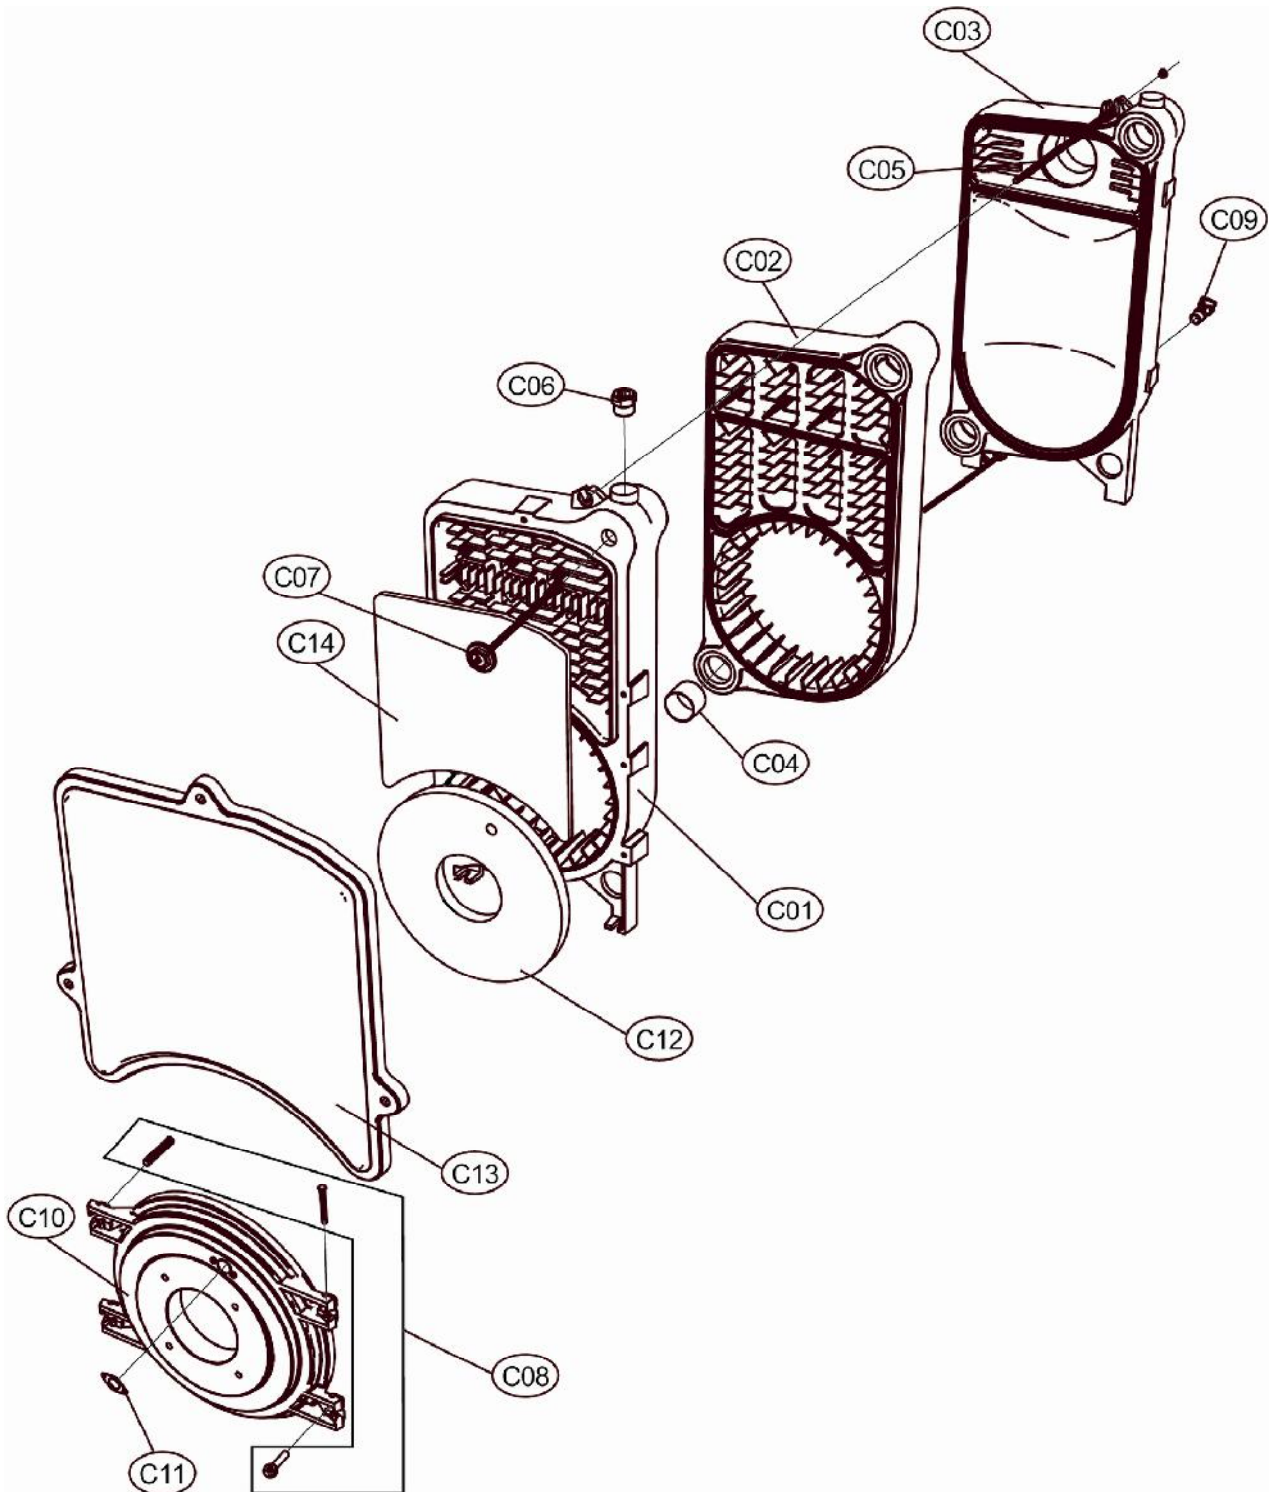

Lista Pezzi / Spare Parts / Ersatzsteile
List Onderdelen / Liste Pieces Detaches / Lista Piezas De Repuesto

ATLAS

CODICE	EDIZIONE	MERCATO
30K0526000	25/09/2007	U3-U4-U5

ATLAS

ATLAS

ATLAS

ATLAS

LISTA PEZZI

POS.	CODICE
A01	39826780
A02	39826830
A03	39826920
A04	39826930
A05	39826880
B01	39826940
B02	39826950
B03	39829850
B04	39829860
B05	39812540
B06	39802290
B07	39813600
B08	39816100
C01	39826590
C02	39826600
C03	39826610
C04	39813670
C05	39826640
C06	39813760
C07	39829870
C08	39827000
C09	39809010
C10	39826710
C11	39814960
C12	39826740
C13	39826730
C14	39826760

ATLAS 42

DESC.	QT.
KIT FIANCO DEX.4 (3110B610)	1.000
KIT FIANCO SIN.4 (3110B710)	1.000
KIT PANNELLO A.SUP. (3110B860)	1.000
KIT PANNELLO A.INF. (3110B880)	1.000
KIT COPERCHIO 4 (3110B810)	1.000
KIT CRUSCOTTO L500 (35012340)	1.000
KIT COPERCHIO BASC. (35012360)	1.000
KIT COPERCHIO SER. (35013330)	1.000
KIT MANOP.REG. (35012530)	1.000
KIT INTERR.CM E0020 (36100430)	1.000
KIT THERMOST.REG.TR2 (36401210)	1.000
KIT TST LS1 110 Cφ (36401450)	1.000
KIT T/IDR.0-8b.C1500(36402010)	1.000
KIT ELEM.ANT. (33007440)	1.000
KIT ELEM.INT. (33007450)	1.000
KIT ELEM.POST.D.100 (33007470)	1.000
KIT BICONO (34204000)	1.000
KIT TIRANTI M10X340 (34400910)	1.000
KIT V/RITEGNO 1/2" (36901140)	1.000
KIT GUAINA 1"X250 (33400940)	1.000
KIT CERNIERE PORTA (34403980)	1.000
KIT RUBIN.1/2" (36900700)	1.000
KIT PORTA BRUC.D.105(38000410)	1.000
KIT SPIONCINO PORTA (34012020)	1.000
KIT ISOL.PORTA BRUC.(35303061)	1.000
KIT PORTA PUL. (38000430)	1.000
KIT ISOL.PORTA PUL. (35303050)	1.000