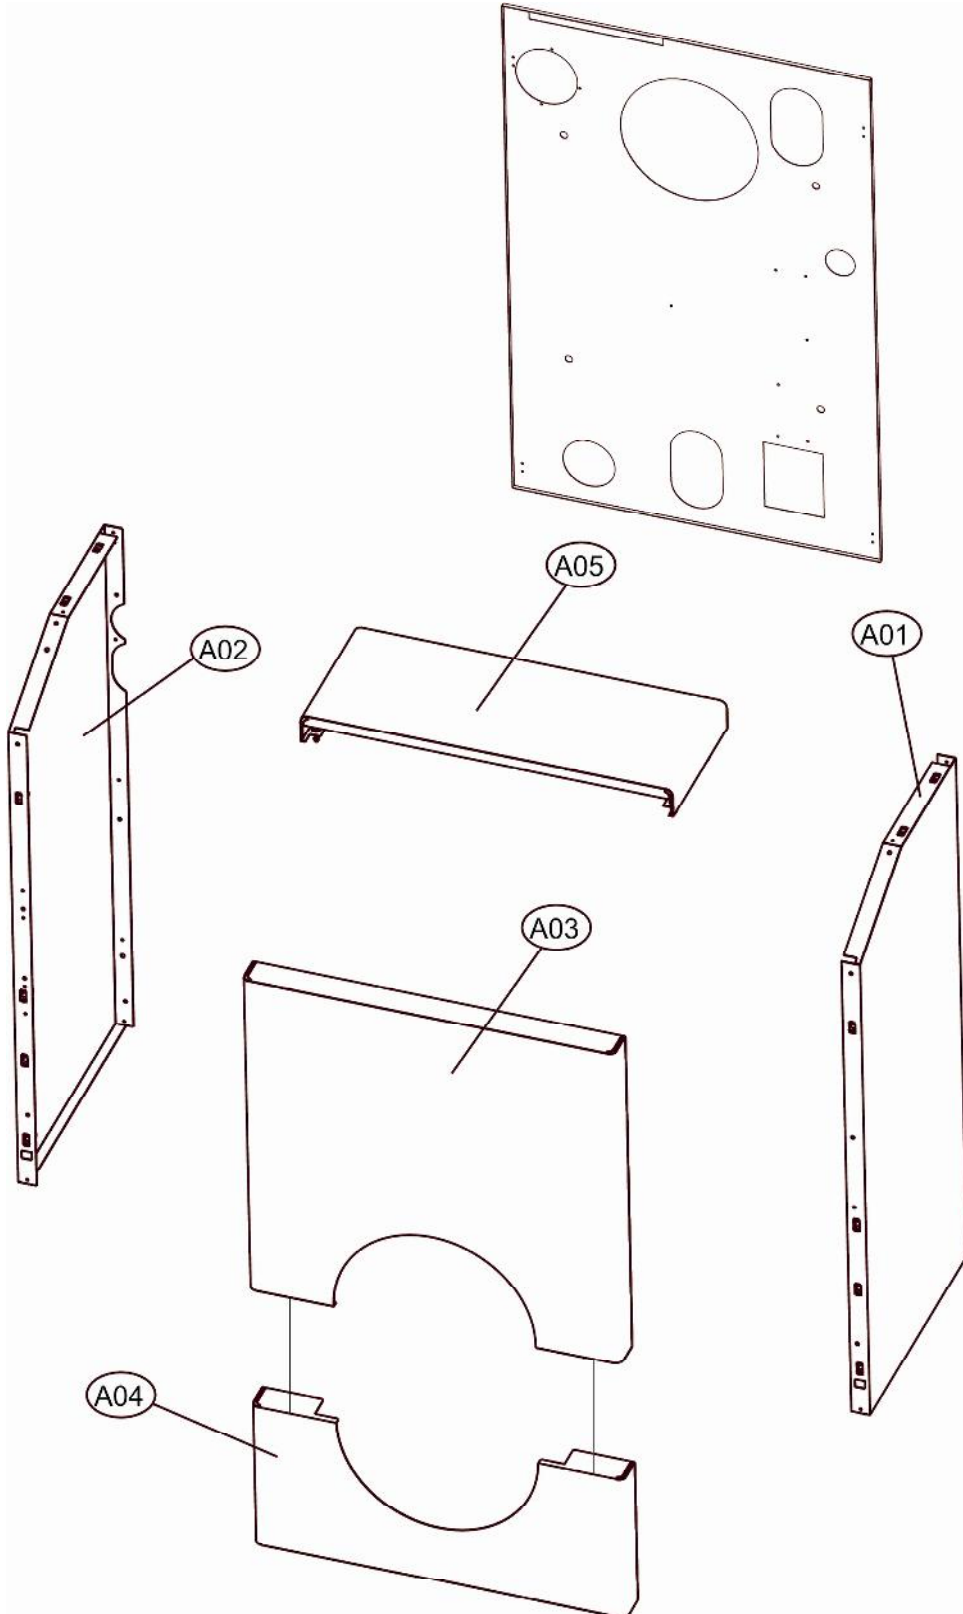

Lista Pezzi / Spare Parts / Ersatzsteile
List Onderdelen / Liste Pieces Detaches / Lista Piezas De Repuesto

ATLAS

CODICE	EDIZIONE	MERCATO
30K0526000	25/09/2007	U3-U4-U5

ATLAS

ATLAS

ATLAS

ATLAS

LISTA PEZZI

POS.	CODICE
A01	39826780
A02	39826830
A03	39826920
A04	39826930
A05	39826880
B01	39826940
B02	39826950
B03	39829850
B04	39829860
B05	39812540
B06	39802290
B07	39813600
B08	39816100
C01	39826590
C02	39826600
C03	39826610
C04	39813670
C05	39826640
C06	39813760
C07	39829870
C08	39827000
C09	39809010
C10	39826710
C11	39814960
C12	39826740
C13	39826730
C14	39826760