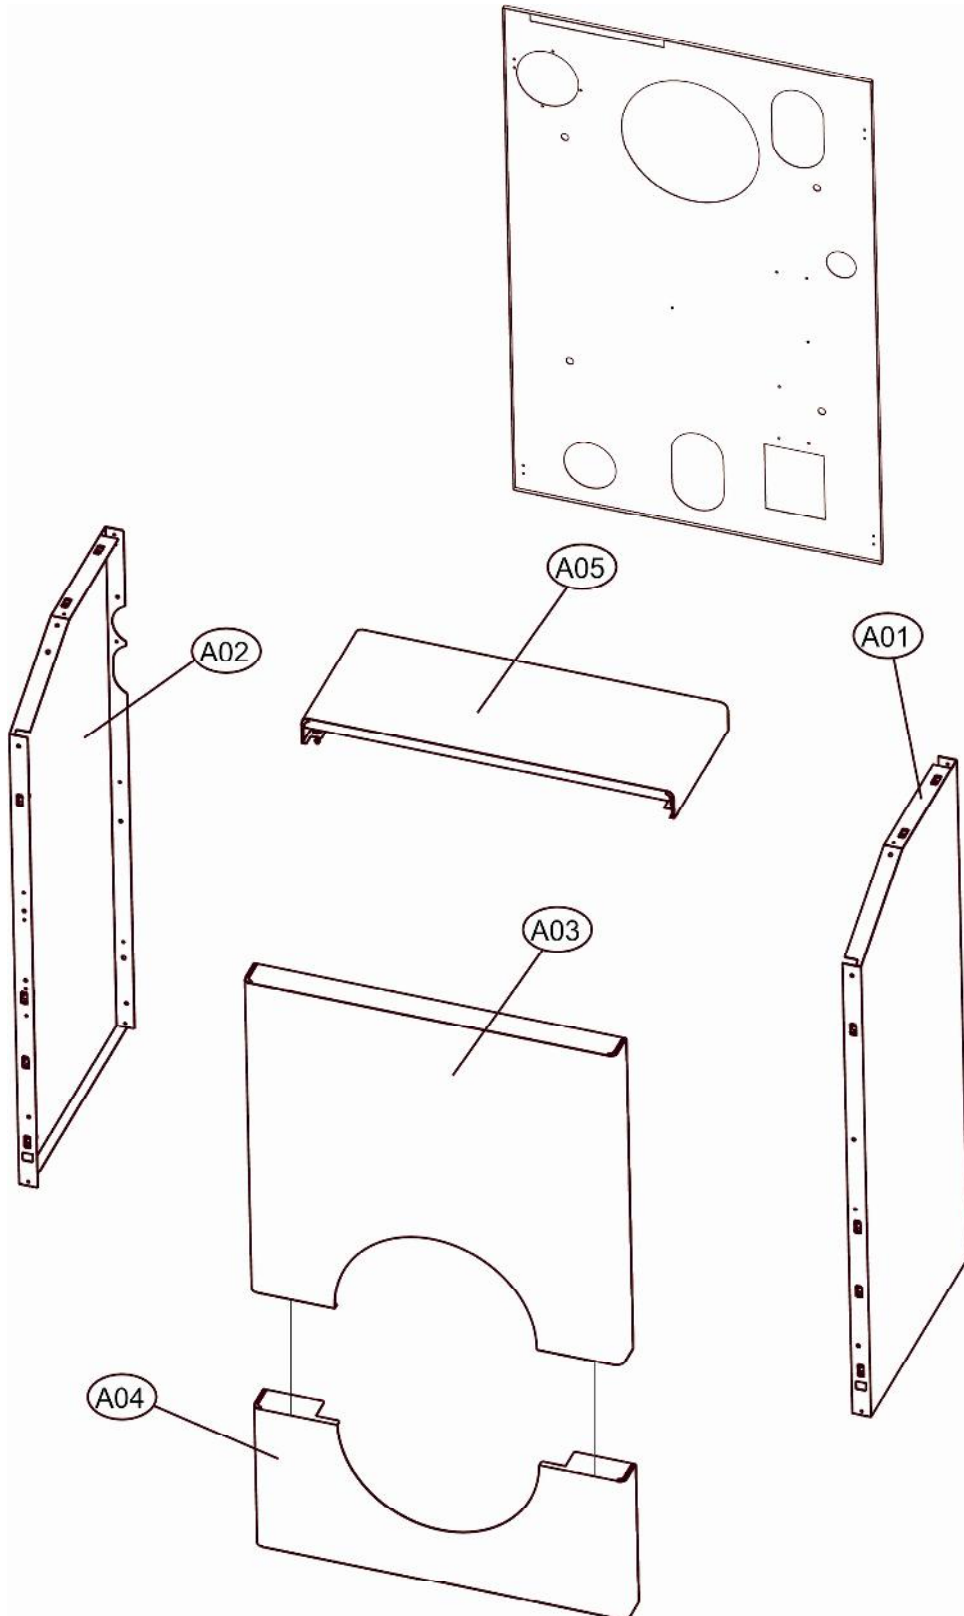

Lista Pezzi / Spare Parts / Ersatzsteile
List Onderdelen / Liste Pieces Detaches / Lista Piezas De Repuesto

ATLAS

| | | |
|-------------------|-------------------|-----------------|
| CODICE | EDIZIONE | MERCATO |
| 30K0526000 | 25/09/2007 | U3-U4-U5 |

ATLAS

ATLAS

ATLAS

ATLAS

LISTA PEZZI

| POS. | CODICE |
|------|----------|
| A01 | 39826770 |
| A02 | 39826820 |
| A03 | 39826920 |
| A04 | 39826930 |
| A05 | 39826870 |
| B01 | 39826940 |
| B02 | 39826950 |
| B03 | 39829850 |
| B04 | 39829860 |
| B05 | 39812540 |
| B06 | 39802290 |
| B07 | 39813600 |
| B08 | 39816100 |
| C01 | 39826590 |
| C02 | 39826600 |
| C03 | 39826610 |
| C04 | 39813670 |
| C05 | 39826630 |
| C06 | 39813760 |
| C07 | 39829870 |
| C08 | 39827000 |
| C09 | 39809010 |
| C10 | 39826710 |
| C11 | 39814960 |
| C12 | 39826740 |
| C13 | 39826730 |
| C14 | 39826760 |