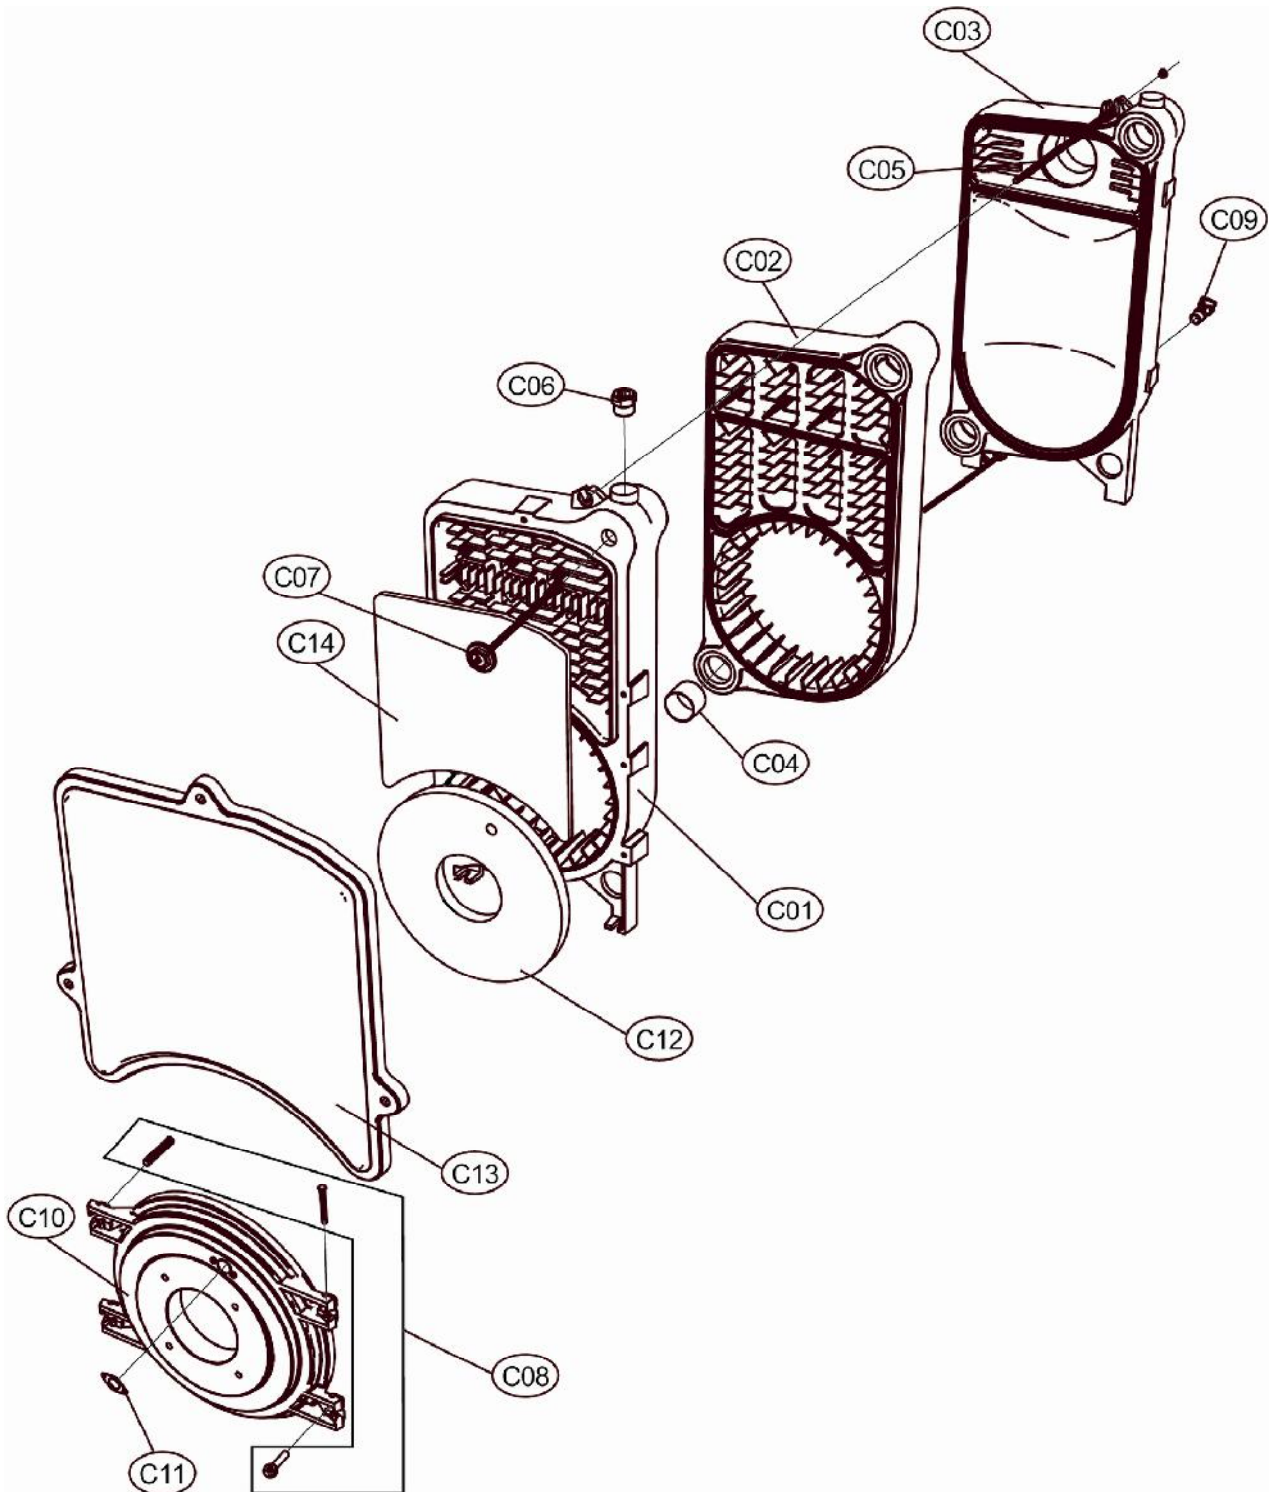

ATLAS

ATLAS

ATLAS

ATLAS

LISTA PEZZI

| POS. | CODICE |
|------|----------|
| A01 | 39826770 |
| A02 | 39826820 |
| A03 | 39826920 |
| A04 | 39826930 |
| A05 | 39826870 |
| B01 | 39826940 |
| B02 | 39826950 |
| B03 | 39829850 |
| B04 | 39829860 |
| B05 | 39812540 |
| B06 | 39802290 |
| B07 | 39813600 |
| B08 | 39816100 |
| C01 | 39826590 |
| C02 | 39826600 |
| C03 | 39826610 |
| C04 | 39813670 |
| C05 | 39826630 |
| C06 | 39813760 |
| C07 | 39829870 |
| C08 | 39827000 |
| C09 | 39809010 |
| C10 | 39826710 |
| C11 | 39814960 |
| C12 | 39826740 |
| C13 | 39826730 |
| C14 | 39826760 |

ATLAS 30

| DESC. | QT. |
|---------------------------------|-------|
| KIT FIANCO DEX.3 (3110B600) | 1.000 |
| KIT FIANCO SIN.3 (3110B700) | 1.000 |
| KIT PANNELLO A.SUP. (3110B860) | 1.000 |
| KIT PANNELLO A.INF. (3110B880) | 1.000 |
| KIT COPERCHIO 3 (3110B800) | 1.000 |
| KIT CRUSCOTTO L500 (35012340) | 1.000 |
| KIT COPERCHIO BASC. (35012360) | 1.000 |
| KIT COPERCHIO SER. (35013330) | 1.000 |
| KIT MANOP.REG. (35012530) | 1.000 |
| KIT INTERR.CM E0020 (36100430) | 1.000 |
| KIT THERMOST.REG.TR2 (36401210) | 1.000 |
| KIT TST LS1 110 Cφ (36401450) | 1.000 |
| KIT T/IDR.0-8b.C1500(36402010) | 1.000 |
| KIT ELEM.ANT. (33007440) | 1.000 |
| KIT ELEM.INT. (33007450) | 1.000 |
| KIT ELEM.POST.D.100 (33007470) | 1.000 |
| KIT BICONO (34204000) | 1.000 |
| KIT TIRANTI M10X250 (34403010) | 1.000 |
| KIT V/RITEGNO 1/2" (36901140) | 1.000 |
| KIT GUAINA 1"X250 (33400940) | 1.000 |
| KIT CERNIERE PORTA (34403980) | 1.000 |
| KIT RUBIN.1/2" (36900700) | 1.000 |
| KIT PORTA BRUC.D.105(38000410) | 1.000 |
| KIT SPIONCINO PORTA (34012020) | 1.000 |
| KIT ISOL.PORTA BRUC.(35303061) | 1.000 |
| KIT PORTA PUL. (38000430) | 1.000 |
| KIT ISOL.PORTA PUL. (35303050) | 1.000 |