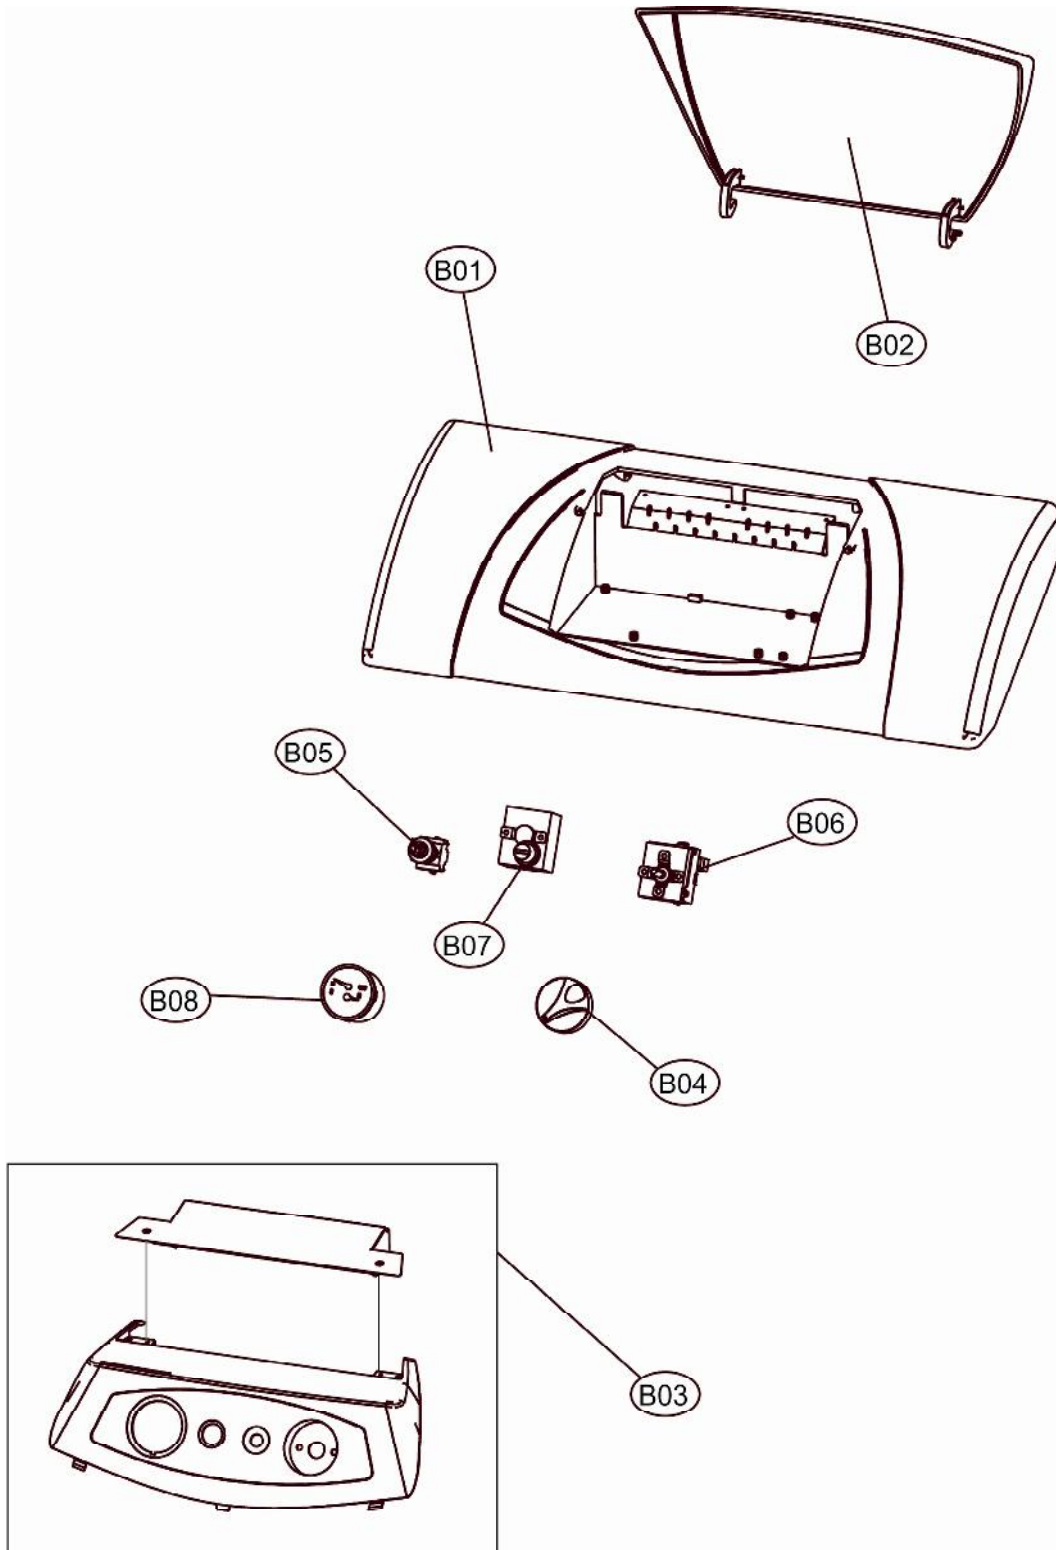

Lista Pezzi / Spare Parts / Ersatzsteile
List Onderdelen / Liste Pieces Detaches / Lista Piezas De Repuesto

ATLAS

| | | |
|-------------------|-------------------|-----------------|
| CODICE | EDIZIONE | MERCATO |
| 30K0526000 | 25/09/2007 | U3-U4-U5 |

ATLAS

ATLAS

ATLAS

ATLAS

LISTA PEZZI

| POS. | CODICE |
|------|----------|
| A01 | 39826770 |
| A02 | 39826820 |
| A03 | 39826920 |
| A04 | 39826930 |
| A05 | 39826870 |
| B01 | 39826940 |
| B02 | 39826950 |
| B03 | 39829850 |
| B04 | 39829860 |
| B05 | 39812540 |
| B06 | 39802290 |
| B07 | 39813600 |
| B08 | 39816100 |
| C01 | 39826590 |
| C02 | 39826600 |
| C03 | 39826610 |
| C04 | 39813670 |
| C05 | 39826630 |
| C06 | 39813760 |
| C07 | 39829870 |
| C08 | 39827000 |
| C09 | 39809010 |
| C10 | 39826710 |
| C11 | 39814960 |
| C12 | 39826740 |
| C13 | 39826730 |
| C14 | 39826760 |