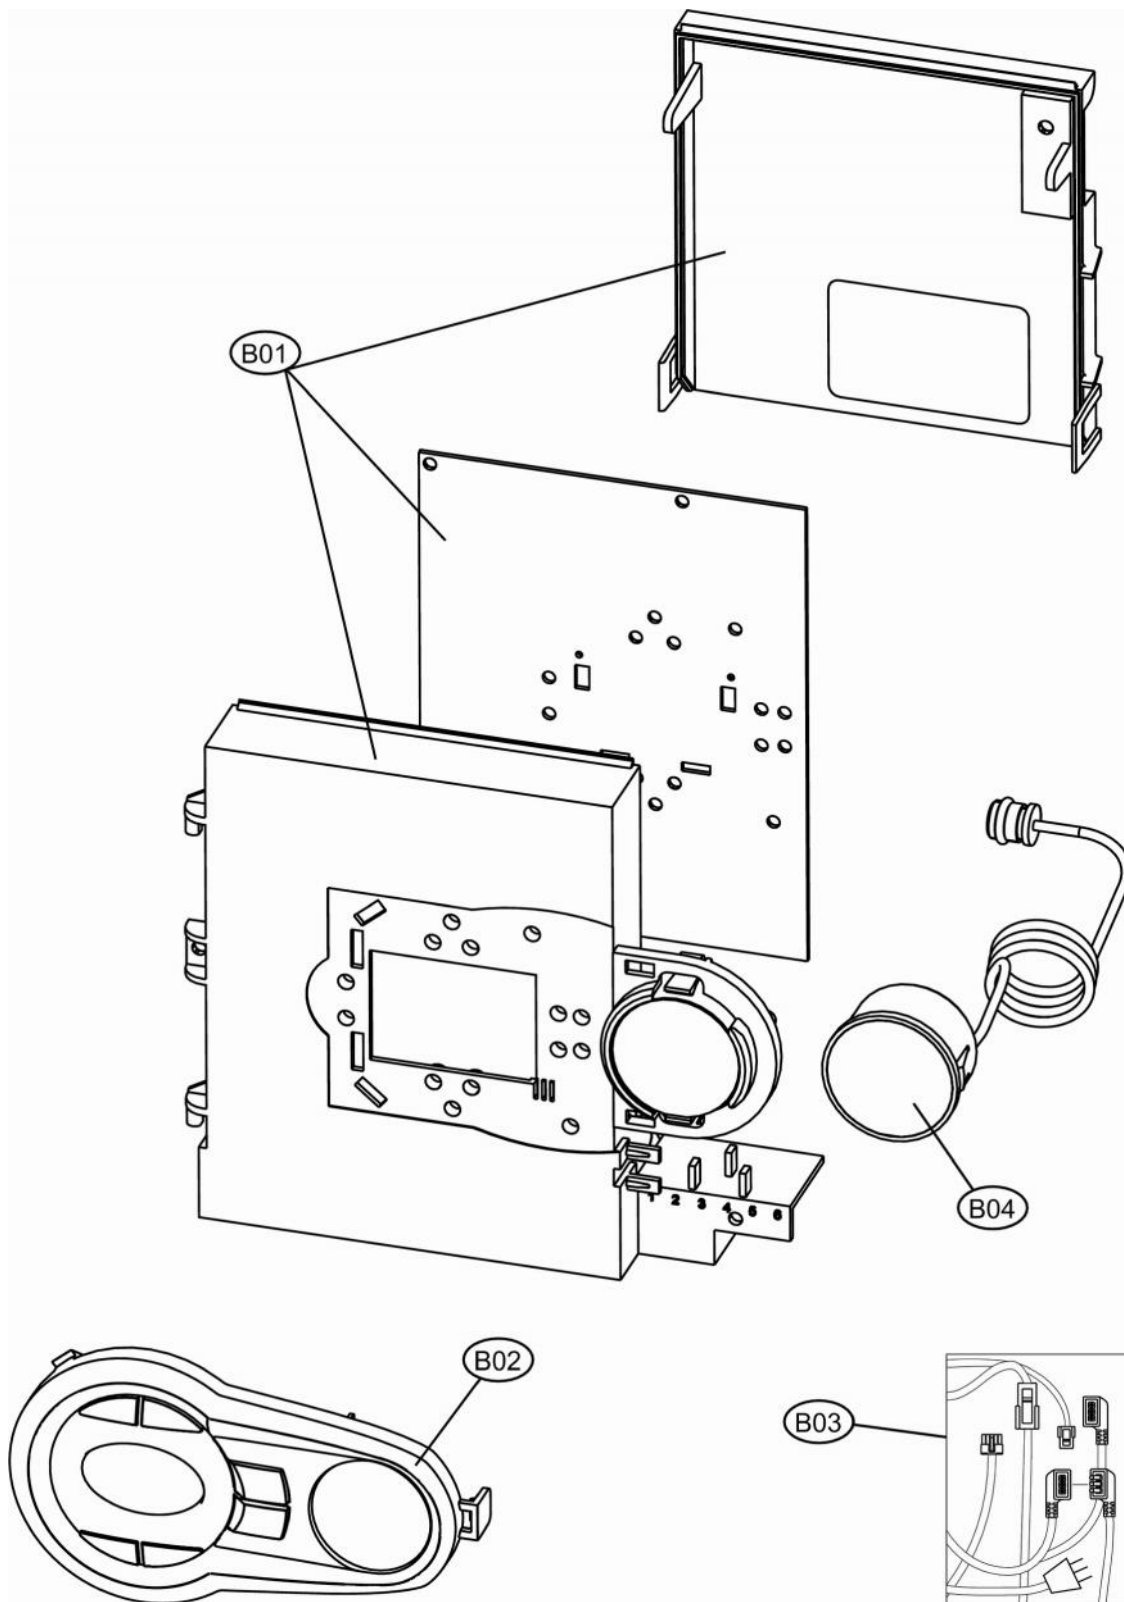

Lista Pezzi / Spare Parts / Ersatzteile
List Onderdelen / Liste Pieces Detaches / Lista Piezas De Repuesto

BLUEHELIX PRO C