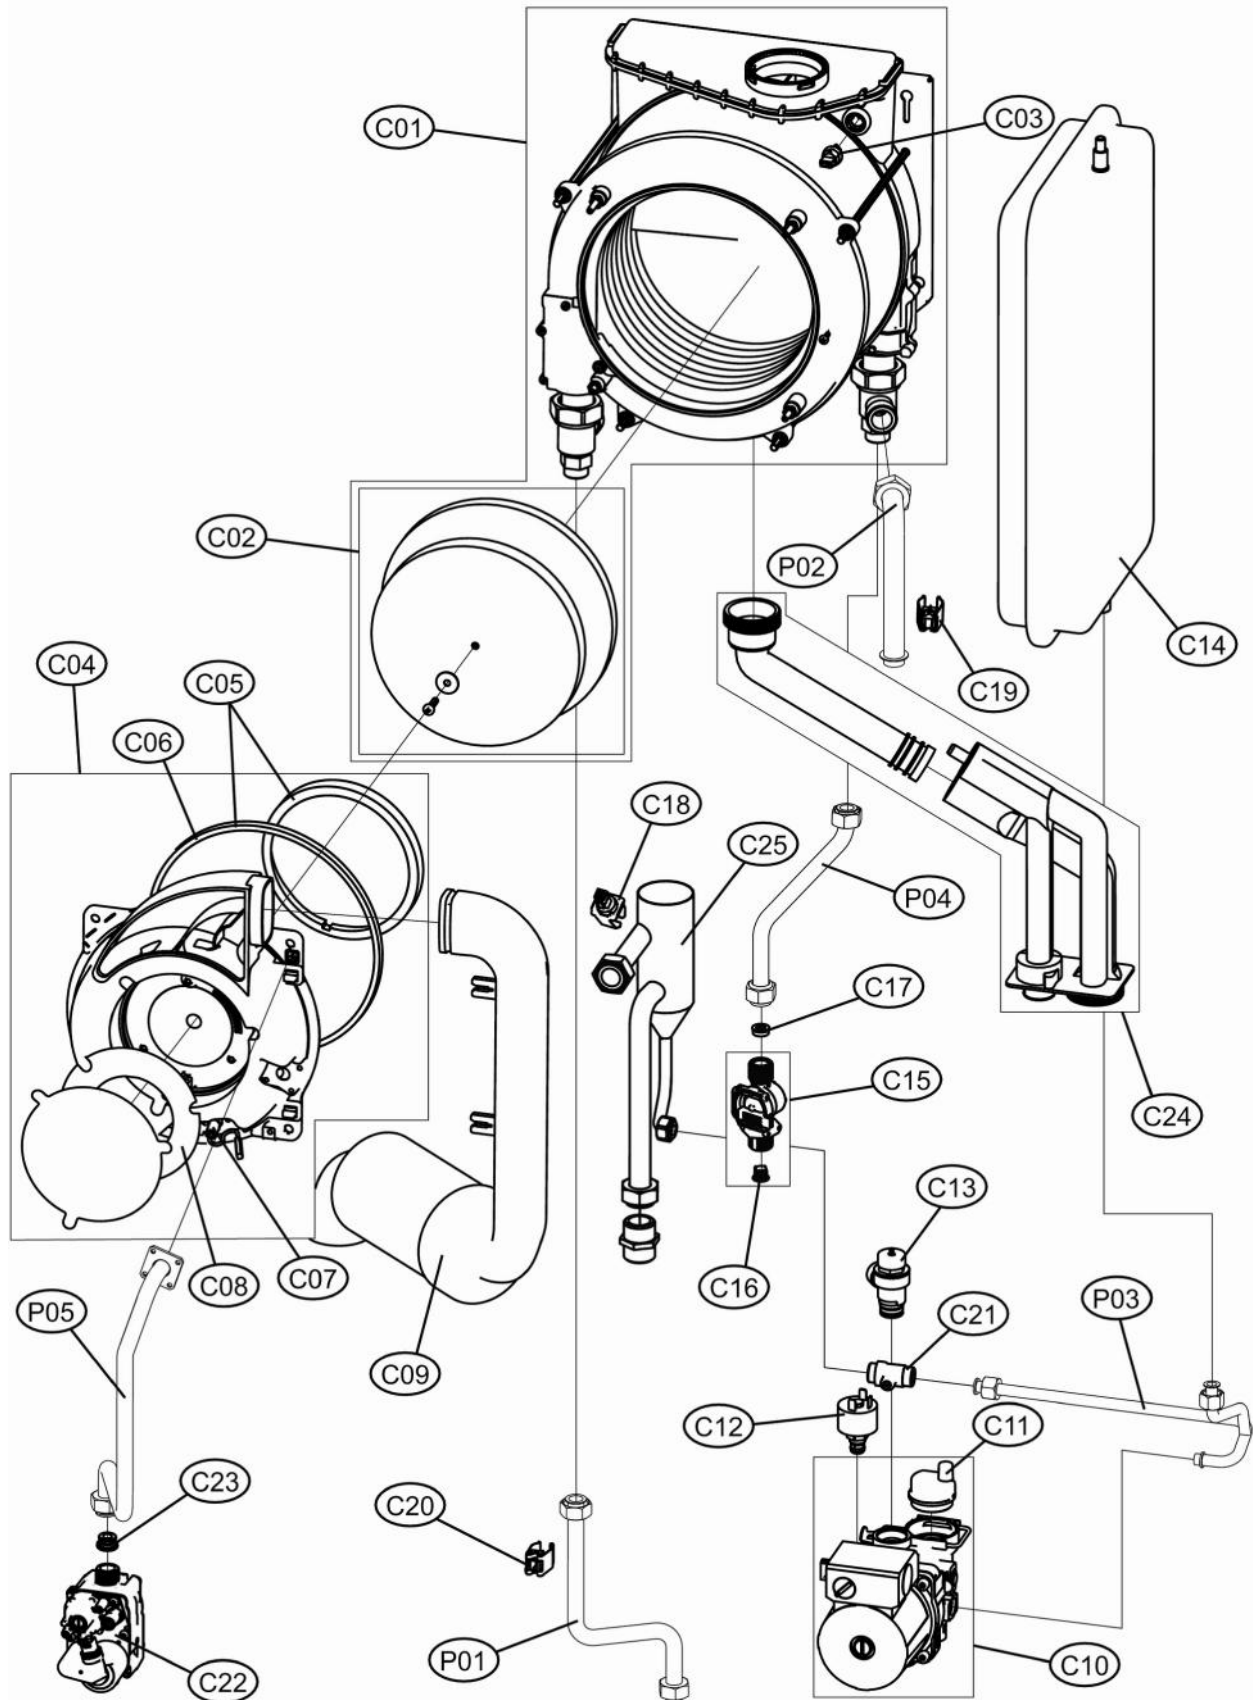

BLUEHELIX PRO C

Lista Pezzi / Spare Parts / Ersatzsteile
List Onderdelen / Liste Pieces Detaches / Lista Piezas De Repuesto

BLUEHELIX PRO C

LISTA PEZZI

POS.	CODICE	DESC.	QT.
A01	39848130	KIT FIANCO SX T1 13 (3110R330)	1.000
A02	39848140	KIT FIANCO DX T1 13 (3110R410)	1.000
A03	39848150	KIT PANN.ANT.T1 3 (3110R370)	1.000
B01	39845842	KIT CENTRAL.ABM03B (38326222)	1.000
B02	39845850	KIT MASCH.ABM03 9006(35015390)	1.000
B03	39846270	KIT CAVI CABL. (38326320)	1.000
B04	39846290	KIT IDROMETRO 0-4bar(36402530)	1.000
C01	39846260	KIT SCAMB.T.12.6 DT (37406020)	1.000
C02	39845900	KIT ISOL.CENTR.+MATERAS.FM.T1	1.000
C03	39845890	KIT SONDA TEMP.FUMI (36200831)	1.000
C04	39846061	KIT BRUC-VENT-SILENZ. 0470304	1.000
C05	39846080	KIT GUARNIZIONI BRUC.SIT FM.T1	1.000
C06	39847430	KIT GUARN.B.GRAPH. (35015450)	1.000
C07	39846091	KIT GRUPPO ELETT.BRUC.SIT R1K	1.000
C08	39846100	KIT SCHEDE VENT. (36509230)	1.000
C09	39846110	KIT SILENZ.BRUC.T1 (35015170)	1.000
C10	39820900	KIT POMPA UNIV.15-60 GRND	1.000
C11	39818220	KIT V.ARIA (39404380-39404730)	1.000
C12	39818260	KIT PRESSOST.H2O (39404710)	1.000
C13	39818270	KIT VALV.SIC. (36902760)	1.000
C14	39846250	KIT VASO ESP.10LT.RP(36803360)	1.000
C15	39846130	KIT FLUSSOM.ELTEK T1(36402450)	1.000
C16	39812310	KIT N°5 FILTRI H2O (35007480)	1.000
C17	39844100	KIT 5 REG.PORT.14Lt.(36903040)	1.000
C18	39819550	KIT SONDA TEMP. (36200730)	1.000
C19	39810220	KIT SONDA TEMP.RISC.(36200540)	1.000
C20	39810230	KIT SONDA TEMP.SAN. (36200640)	1.000
C21	39846120	KIT RUB.B/PASS 3/8" (36903090)	1.000
C22	39846140	KIT VALV.GAS VK8205V(36803320)	1.000
C23	39846150	KIT 5 DIAFR.GAS D5.0(34015650)	1.000
C24	39847570	KIT SIFONE Fm.T1 (35104750)	1.000
C25	39849800	KIT SEPAR.12.6 UN T3(3841F923)	1.000
P01	3841D781	TUBAZ.MAND.SAN. CALD.SR.T1R3	1.000
P02	3841D412	TUBAZ.RIT.RISC. CALD.FM.T1	1.000
P03	3841G571	TUBAZ.BYPASS-VASO ESP.FM.T1 GB	1.000
P04	3841D402	TUBAZ.COLL.FLUSS.SCAM. FM.T1	1.000
P05	3841D815	TUBAZ.GAS CALD. SR.T1R3	1.000