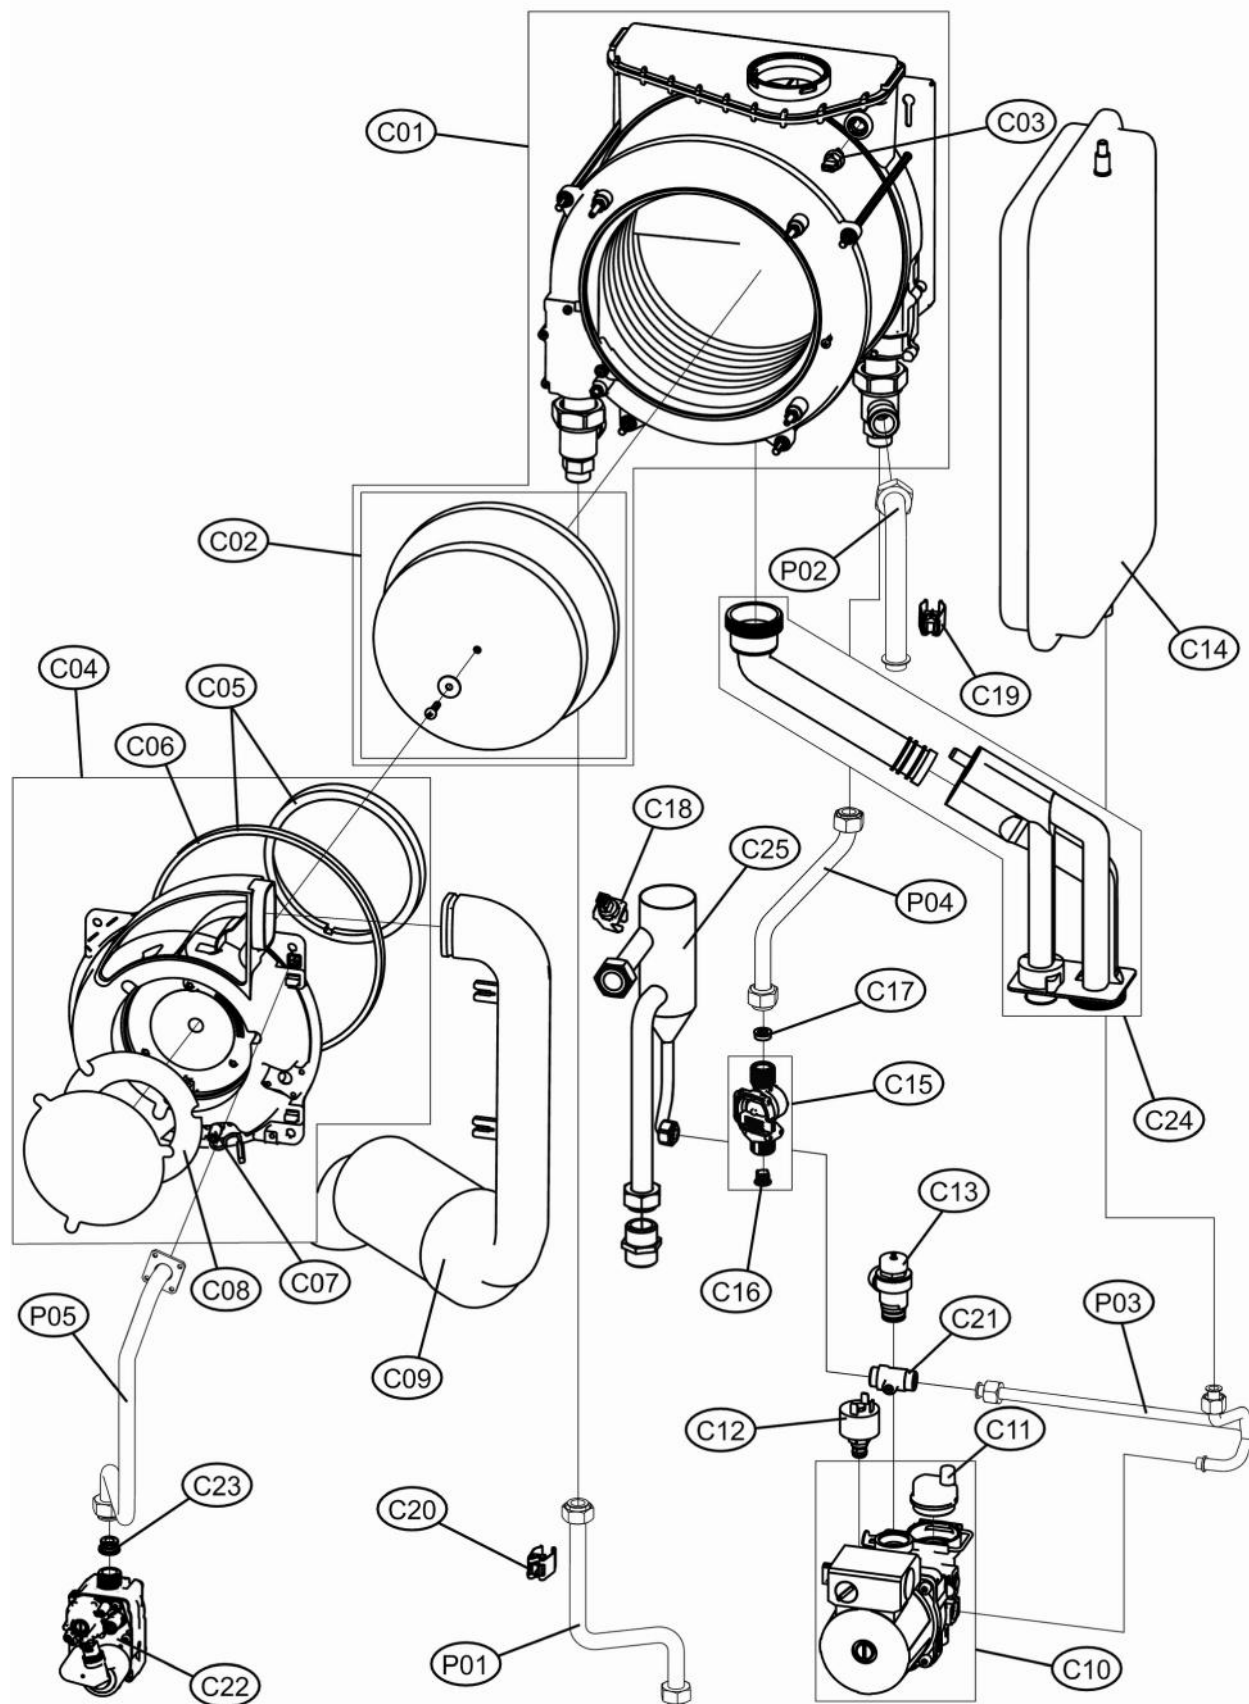

BLUEHELIX PRO C

Lista Pezzi / Spare Parts / Ersatzsteile
List Onderdelen / Liste Pieces Detaches / Lista Piezas De Repuesto

BLUEHELIX PRO C

LISTA PEZZI

POS.	CODICE	DESC.	QT.
A01	39848130	KIT FIANCO SX T1 13 (3110R330)	1.000
A02	39848140	KIT FIANCO DX T1 13 (3110R410)	1.000
A03	39848150	KIT PANN.ANT.T1 3 (3110R370)	1.000
B01	39845842	KIT CENTRAL.ABM03B (38326222)	1.000
B02	39845850	KIT MASCH.ABM03 9006(35015390)	1.000
B03	39846270	KIT CAVI CABL. (38326320)	1.000
B04	39846290	KIT IDROMETRO 0-4bar(36402530)	1.000
C01	39846260	KIT SCAMB.T.12.6 DT (37406020)	1.000
C02	39845900	KIT ISOL.CENTR.+MATERAS.FM.T1	1.000
C03	39845890	KIT SONDA TEMP.FUMI (36200831)	1.000
C04	39846061	KIT BRUC-VENT-SILENZ. 0470304	1.000
C05	39846080	KIT GUARNIZIONI BRUC.SIT FM.T1	1.000
C06	39847430	KIT GUARN.B.GRAPH. (35015450)	1.000
C07	39846091	KIT GRUPPO ELETT.BRUC.SIT R1K	1.000
C08	39846100	KIT SCHEDE VENT. (36509230)	1.000
C09	39846110	KIT SILENZ.BRUC.T1 (35015170)	1.000
C10	39820900	KIT POMPA UNIV.15-60 GRND	1.000
C11	39818220	KIT V.ARIA (39404380-39404730)	1.000
C12	39818260	KIT PRESSOST.H2O (39404710)	1.000
C13	39818270	KIT VALV.SIC. (36902760)	1.000
C14	39846250	KIT VASO ESP.10LT.RP(36803360)	1.000
C15	39846130	KIT FLUSSOM.ELTEK T1(36402450)	1.000
C16	39812310	KIT N°5 FILTRI H2O (35007480)	1.000
C17	39844100	KIT 5 REG.PORT.14Lt.(36903040)	1.000
C18	39819550	KIT SONDA TEMP. (36200730)	1.000
C19	39810220	KIT SONDA TEMP.RISC.(36200540)	1.000
C20	39810230	KIT SONDA TEMP.SAN. (36200640)	1.000
C21	39846120	KIT RUB.B/PASS 3/8" (36903090)	1.000
C22	39846140	KIT VALV.GAS VK8205V(36803320)	1.000
C23	39846150	KIT 5 DIAFR.GAS D5.0(34015650)	1.000
C24	39847570	KIT SIFONE Fm.T1 (35104750)	1.000
C25	39849800	KIT SEPAR.12.6 UN T3(3841F923)	1.000
P01	3841D781	TUBAZ.MAND.SAN. CALD.SR.T1R3	1.000
P02	3841D412	TUBAZ.RIT.RISC. CALD.FM.T1	1.000
P03	3841G571	TUBAZ.BYPASS-VASO ESP.FM.T1 GB	1.000
P04	3841D402	TUBAZ.COLL.FLUSS.SCAM. FM.T1	1.000
P05	3841D815	TUBAZ.GAS CALD. SR.T1R3	1.000