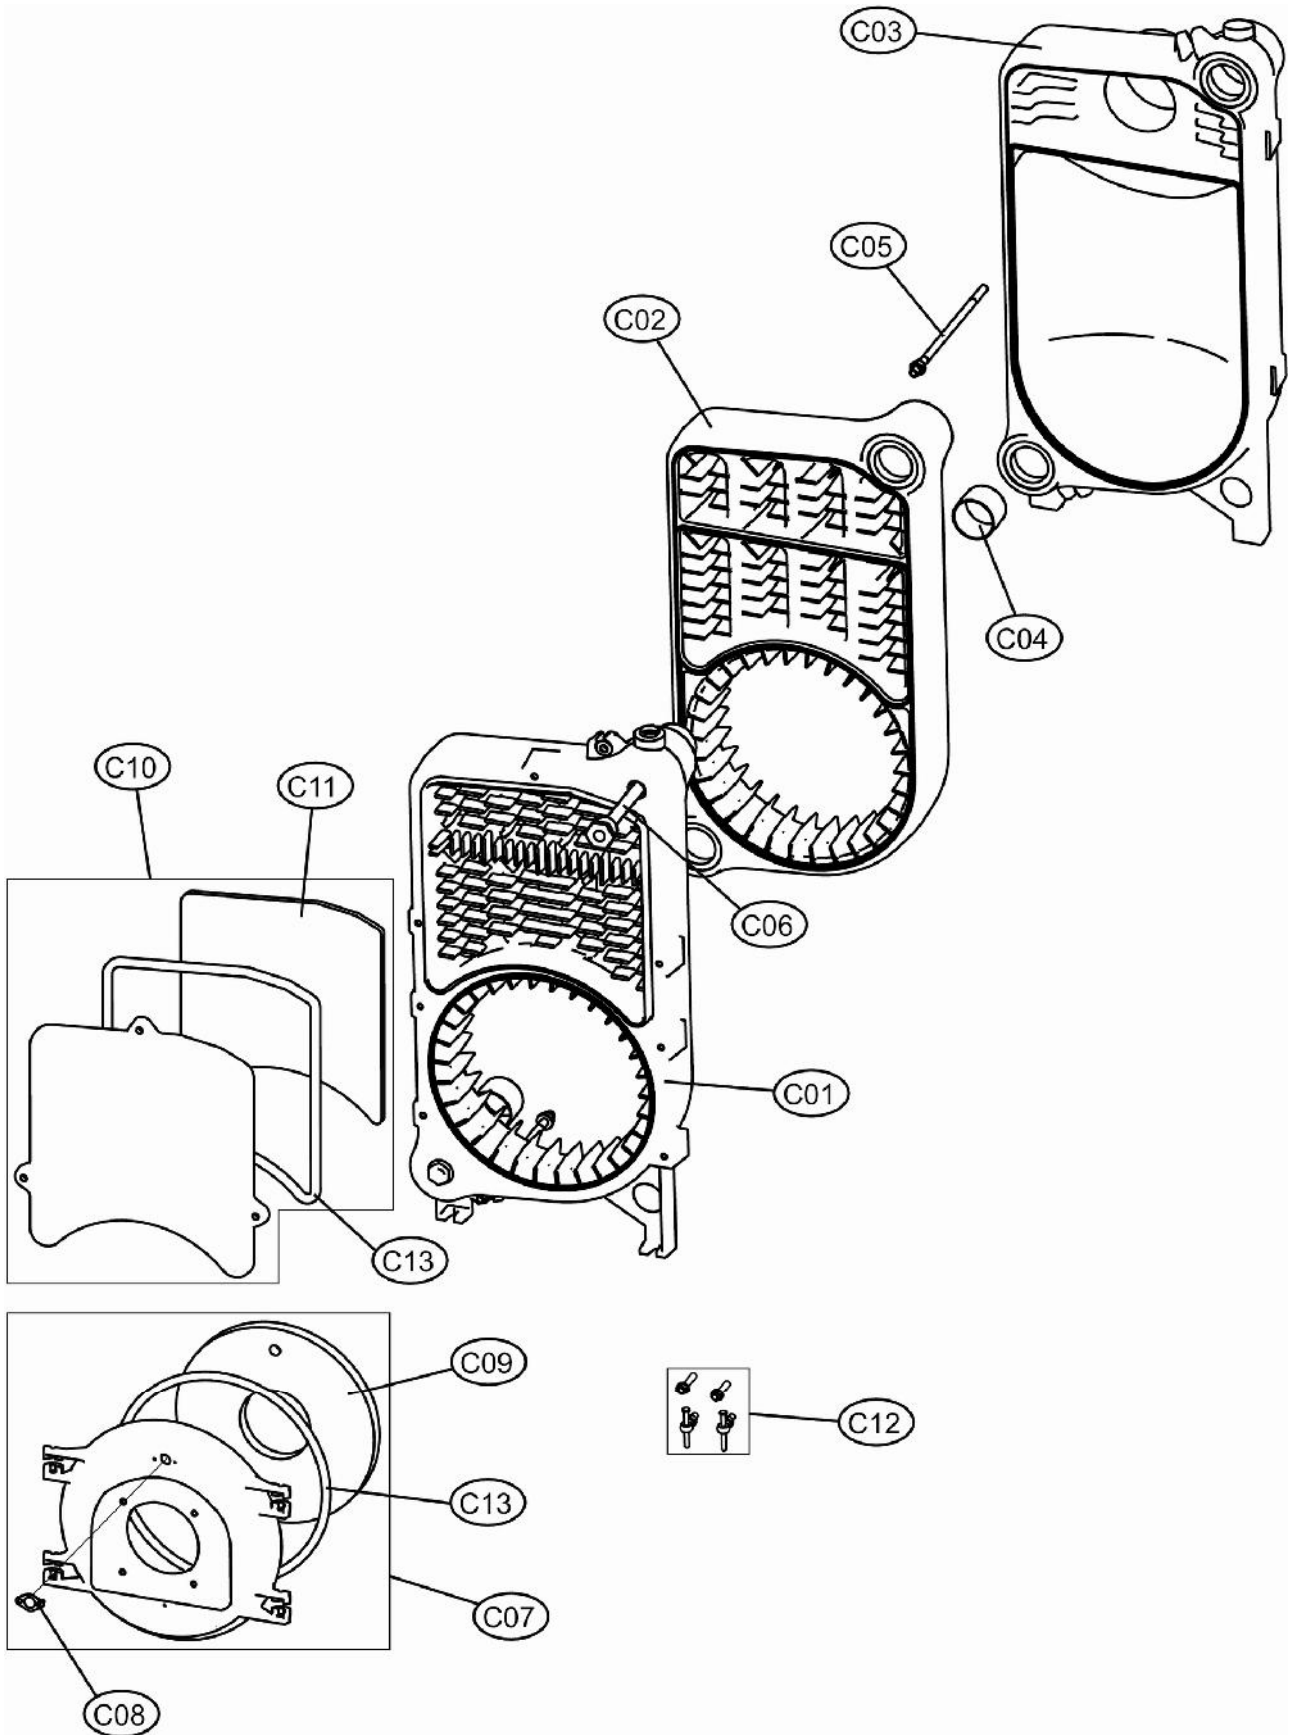

Lista Pezzi / Spare Parts / Ersatzteile
List Onderdelen / Liste Pieces Detaches / Lista Piezas De Repuesto

ATLAS

CODICE	EDIZIONE	MERCATO
30K0783002	01/09/2010	WN

ATLAS

ATLAS

ATLAS

ATLAS

LISTA PEZZI

ATLAS 47

POS.	CODICE	DESC.	QT.
A01	39826780	KIT FIANCO DEX.4 (3110B610)	1.000
A02	39826830	KIT FIANCO SIN.4 (3110B710)	1.000
A03	39837060	KIT PANNELLO ANT. (3110G540)	1.000
A04	39826880	KIT COPERCHIO 4 (3110B810)	1.000
A05	39839040	KIT PARETE POST.*IH (3110B042)	1.000
B01	39826940	KIT CRUSCOTTO L500 (35012340)	1.000
B02	39826950	KIT COPERCHIO BASC. (35012360)	1.000
B03	39829850	KIT COPERCHIO SER. (35013330)	1.000
B04	39829860	KIT MANOP.REG. (35012530)	1.000
B05	39812540	KIT INTERR.CM E0020 (36100430)	1.000
B06	39817170	KIT TERM.0-120°C (36400250)	1.000
B07	39802290	KIT TERMOST.REG.TR2 (36401210)	1.000
B08	39813600	KIT TST LS1 110 C° (36401450)	1.000
C01	39826590	KIT ELEM.ANT. (33007440)	1.000
C02	39826600	KIT ELEM.INT. (33007450)	1.000
C03	39826620	KIT ELEM.POST.D.130 (33007890)	1.000
C04	39813670	KIT BICONO (34204000)	1.000
C05	39826640	KIT TIRANTI M10X340 (34400910)	1.000
C06	39829870	KIT GUAINA 1"X250 (33400940)	1.000
C07	39842250	KIT PORTA B.115 ATLAS(38009120)	1.000
C08	39814960	KIT SPIONCINO PORTA (34012020)	1.000
C09	39826740	KIT ISOL.PORTA BRUC.(35303061)	1.000
C10	39837000	KIT PORTA PUL. Fm.IH(38000460)	1.000
C11	39826760	KIT ISOL.PORTA PUL. (35303050)	1.000
C12	39827000	KIT CERNIERE PORTA (34403980)	1.000
C13	39840440	KIT TRECCIA 12X1440 (55049112)	1.000