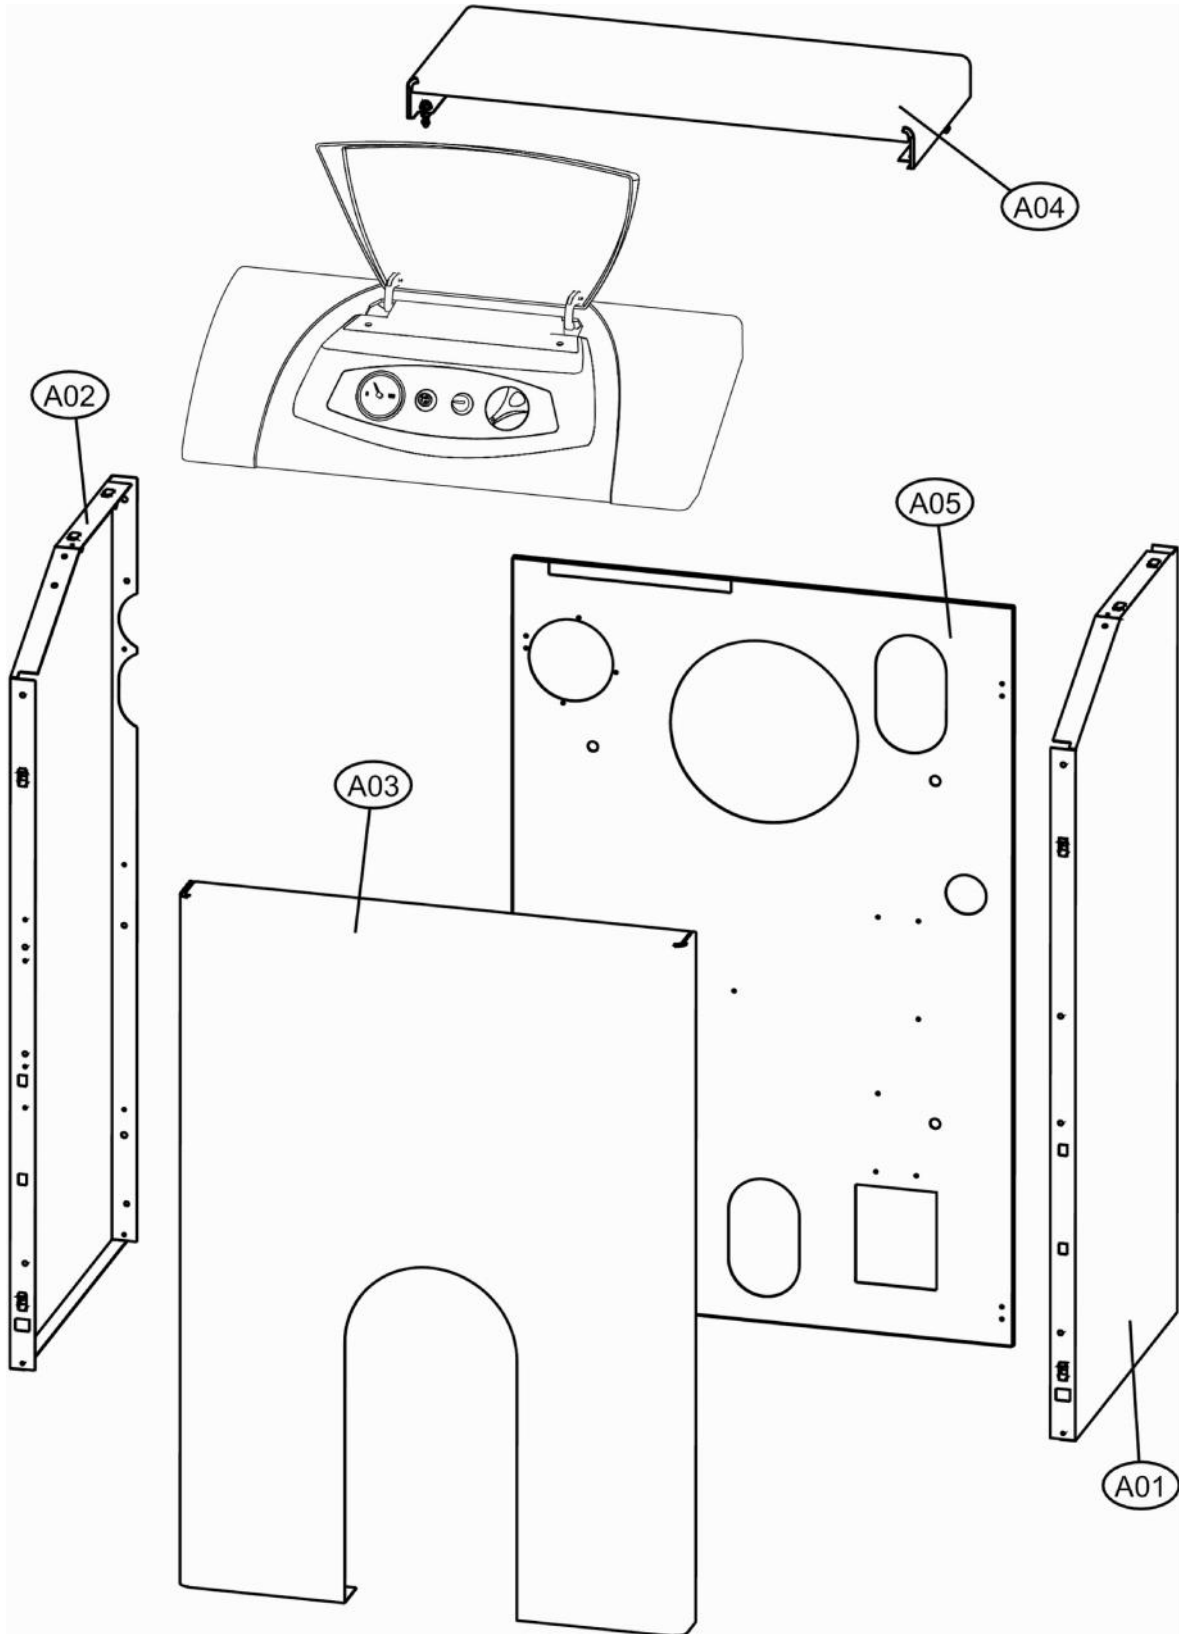

Lista Pezzi / Spare Parts / Ersatzteile
List Onderdelen / Liste Pieces Detaches / Lista Piezas De Repuesto

ATLAS

CODICE	EDIZIONE	MERCATO
30K0783002	01/09/2010	WN

ATLAS

ATLAS

ATLAS

ATLAS

LISTA PEZZI

ATLAS 47

POS.	CODICE	DESC.	QT.
A01	39826780	KIT FIANCO DEX.4 (3110B610)	1.000
A02	39826830	KIT FIANCO SIN.4 (3110B710)	1.000
A03	39837060	KIT PANNELLO ANT. (3110G540)	1.000
A04	39826880	KIT COPERCHIO 4 (3110B810)	1.000
A05	39839040	KIT PARETE POST.*IH (3110B042)	1.000
B01	39826940	KIT CRUSCOTTO L500 (35012340)	1.000
B02	39826950	KIT COPERCHIO BASC. (35012360)	1.000
B03	39829850	KIT COPERCHIO SER. (35013330)	1.000
B04	39829860	KIT MANOP.REG. (35012530)	1.000
B05	39812540	KIT INTERR.CM E0020 (36100430)	1.000
B06	39817170	KIT TERM.0-120°C (36400250)	1.000
B07	39802290	KIT TERMOST.REG.TR2 (36401210)	1.000
B08	39813600	KIT TST LS1 110 C° (36401450)	1.000
C01	39826590	KIT ELEM.ANT. (33007440)	1.000
C02	39826600	KIT ELEM.INT. (33007450)	1.000
C03	39826620	KIT ELEM.POST.D.130 (33007890)	1.000
C04	39813670	KIT BICONO (34204000)	1.000
C05	39826640	KIT TIRANTI M10X340 (34400910)	1.000
C06	39829870	KIT GUAINA 1"X250 (33400940)	1.000
C07	39842250	KIT PORTA B.115 ATLAS(38009120)	1.000
C08	39814960	KIT SPIONCINO PORTA (34012020)	1.000
C09	39826740	KIT ISOL.PORTA BRUC.(35303061)	1.000
C10	39837000	KIT PORTA PUL. Fm.IH(38000460)	1.000
C11	39826760	KIT ISOL.PORTA PUL. (35303050)	1.000
C12	39827000	KIT CERNIERE PORTA (34403980)	1.000
C13	39840440	KIT TRECCIA 12X1440 (55049112)	1.000