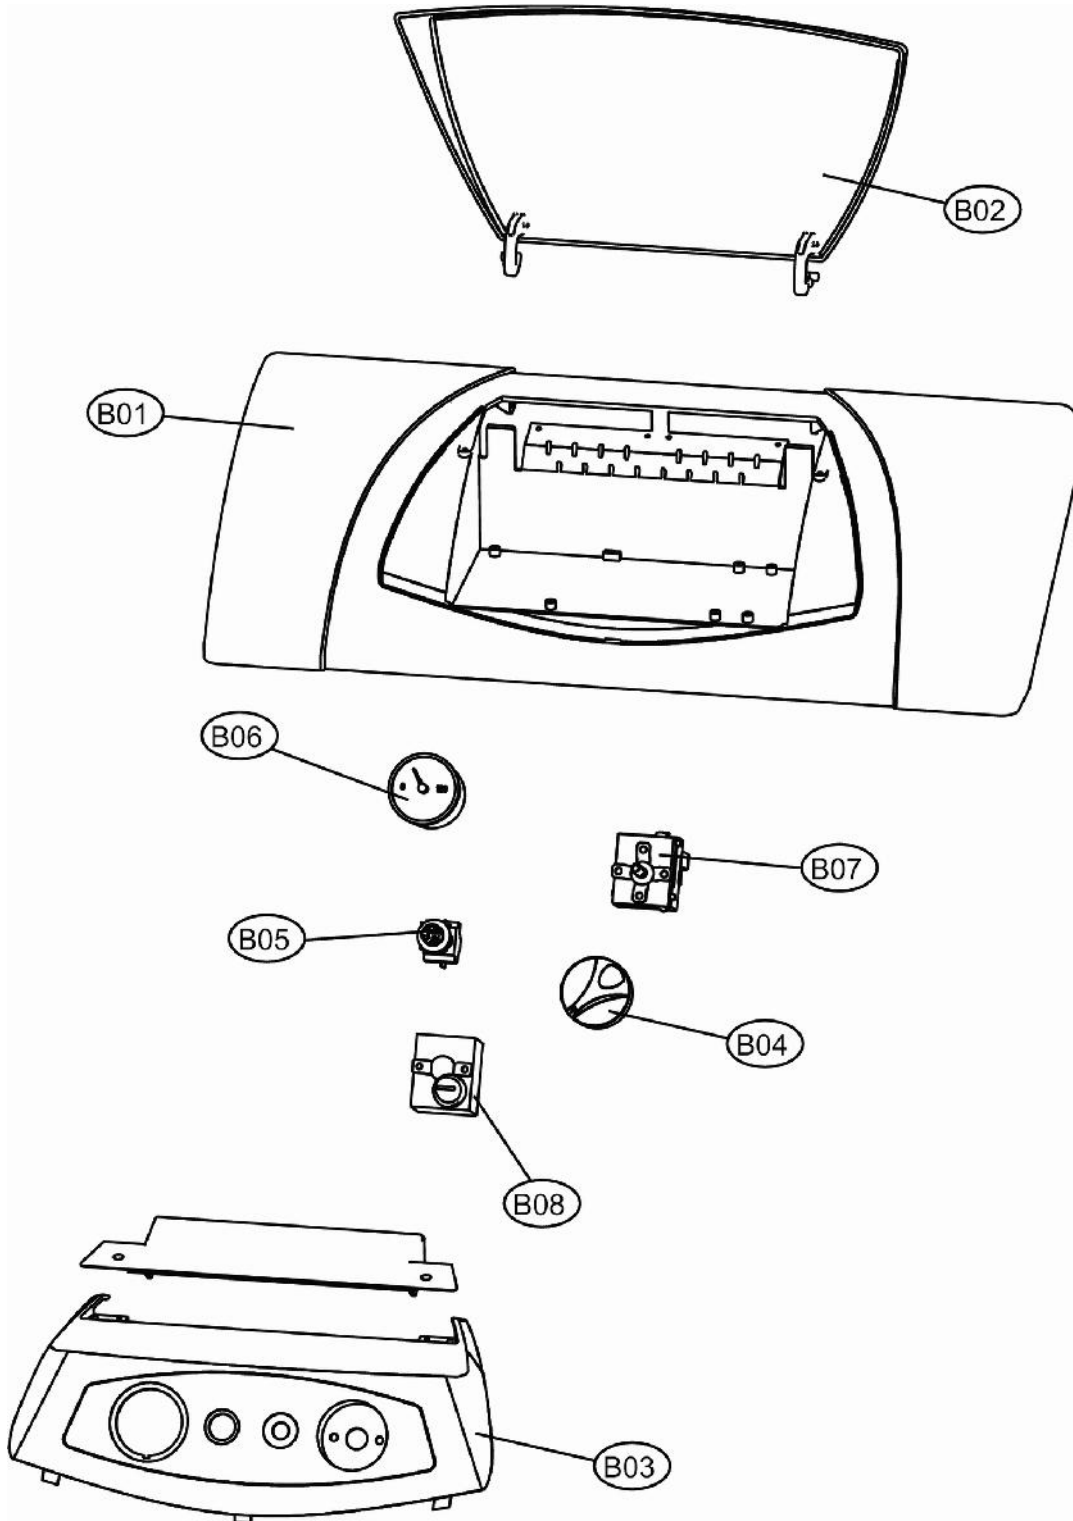

Lista Pezzi / Spare Parts / Ersatzteile
List Onderdelen / Liste Pieces Detaches / Lista Piezas De Repuesto

ATLAS

CODICE	EDIZIONE	MERCATO
30K0783002	01/09/2010	WN

ATLAS

ATLAS

ATLAS

ATLAS

LISTA PEZZI

ATLAS 47

POS.	CODICE	DESC.	QT.
A01	39826780	KIT FIANCO DEX.4 (3110B610)	1.000
A02	39826830	KIT FIANCO SIN.4 (3110B710)	1.000
A03	39837060	KIT PANNELLO ANT. (3110G540)	1.000
A04	39826880	KIT COPERCHIO 4 (3110B810)	1.000
A05	39839040	KIT PARETE POST.*IH (3110B042)	1.000
B01	39826940	KIT CRUSCOTTO L500 (35012340)	1.000
B02	39826950	KIT COPERCHIO BASC. (35012360)	1.000
B03	39829850	KIT COPERCHIO SER. (35013330)	1.000
B04	39829860	KIT MANOP.REG. (35012530)	1.000
B05	39812540	KIT INTERR.CM E0020 (36100430)	1.000
B06	39817170	KIT TERM.0-120°C (36400250)	1.000
B07	39802290	KIT TERMOST.REG.TR2 (36401210)	1.000
B08	39813600	KIT TST LS1 110 C° (36401450)	1.000
C01	39826590	KIT ELEM.ANT. (33007440)	1.000
C02	39826600	KIT ELEM.INT. (33007450)	1.000
C03	39826620	KIT ELEM.POST.D.130 (33007890)	1.000
C04	39813670	KIT BICONO (34204000)	1.000
C05	39826640	KIT TIRANTI M10X340 (34400910)	1.000
C06	39829870	KIT GUAINA 1"X250 (33400940)	1.000
C07	39842250	KIT PORTA B.115 ATLAS(38009120)	1.000
C08	39814960	KIT SPIONCINO PORTA (34012020)	1.000
C09	39826740	KIT ISOL.PORTA BRUC.(35303061)	1.000
C10	39837000	KIT PORTA PUL. Fm.IH(38000460)	1.000
C11	39826760	KIT ISOL.PORTA PUL. (35303050)	1.000
C12	39827000	KIT CERNIERE PORTA (34403980)	1.000
C13	39840440	KIT TRECCIA 12X1440 (55049112)	1.000