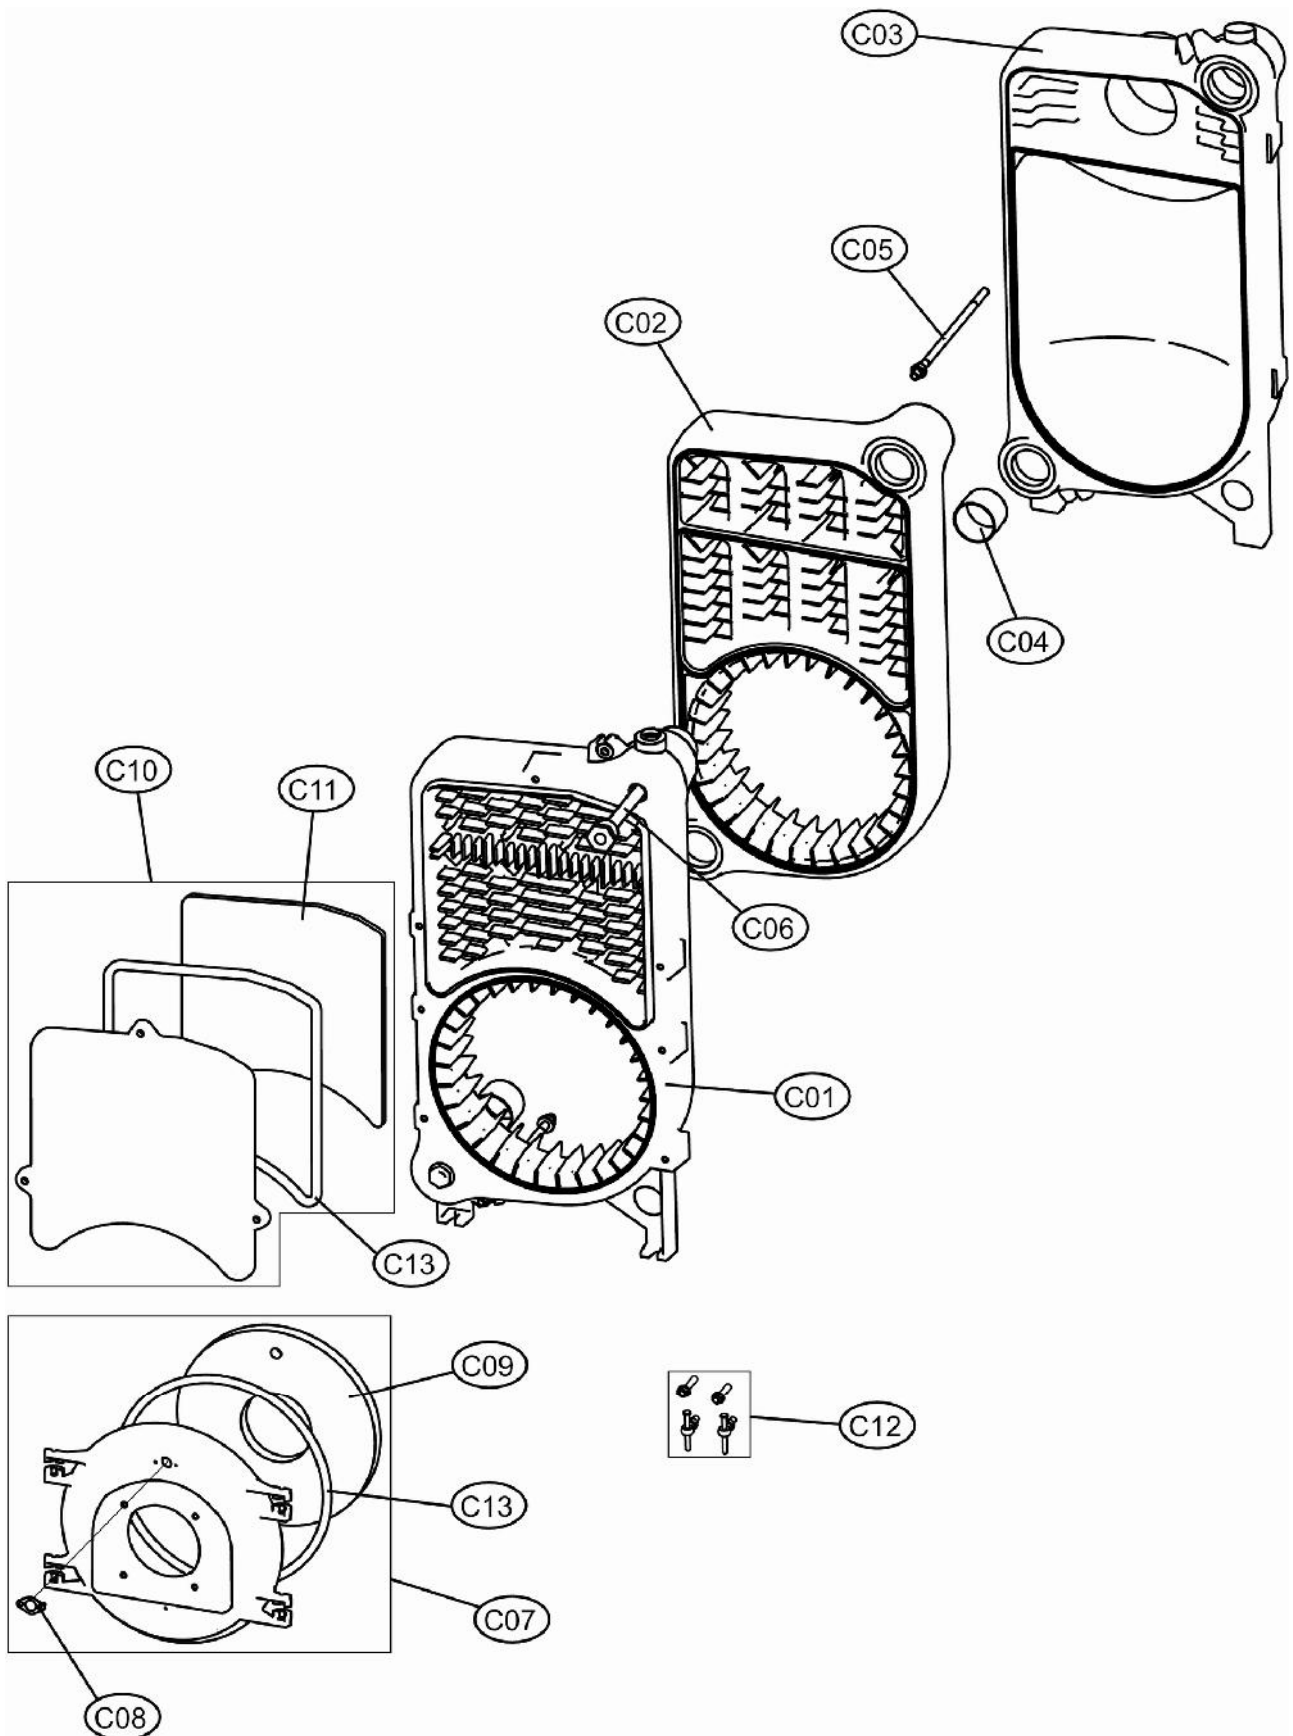

ferrolì

**Lista Pezzi / Spare Parts / Ersatzteile
List Onderdelen / Liste Pieces Detaches / Lista Piezas De Repuesto**

ATLAS

CODICE	EDIZIONE	MERCATO
30K0783002	01/09/2010	WN

Lista Pezzi / Spare Parts / Ersatzteile
List Onderdelen / Liste Pieces Detaches / Lista Piezas De Repuesto

ATLAS

Lista Pezzi / Spare Parts / Ersatzsteile
List Onderdelen / Liste Pieces Detaches / Lista Piezas De Repuesto

ATLAS

LISTA PEZZI

ATLAS 32

POS.	CODICE	DESC.	QT.
A01	39826770	KIT FIANCO DEX.3 (3110B600)	1.000
A02	39826820	KIT FIANCO SIN.3 (3110B700)	1.000
A03	39837060	KIT PANNELLO ANT. (3110G540)	1.000
A04	39826870	KIT COPERCHIO 3 (3110B800)	1.000
A05	39839040	KIT PARETE POST.*IH (3110B042)	1.000
B01	39826940	KIT CRUSCOTTO L500 (35012340)	1.000
B02	39826950	KIT COPERCHIO BASC. (35012360)	1.000
B03	39829850	KIT COPERCHIO SER. (35013330)	1.000
B04	39829860	KIT MANOP.REG. (35012530)	1.000
B05	39812540	KIT INTERR.CM E0020 (36100430)	1.000
B06	39817170	KIT TERM.0-120°C (36400250)	1.000
B07	39802290	KIT TERMOST.REG.TR2 (36401210)	1.000
B08	39813600	KIT TST LS1 110 C° (36401450)	1.000
C01	39826590	KIT ELEM.ANT. (33007440)	1.000
C02	39826600	KIT ELEM.INT. (33007450)	1.000
C03	39826620	KIT ELEM.POST.D.130 (33007890)	1.000
C04	39813670	KIT BICONO (34204000)	1.000
C05	39826630	KIT TIRANTI M10X250 (34403010)	1.000
C06	39829870	KIT GUAINA 1"X250 (33400940)	1.000
C07	39842250	KIT PORTA B.115 ATLAS(38009120)	1.000
C08	39814960	KIT SPIONCINO PORTA (34012020)	1.000
C09	39826740	KIT ISOL.PORTA BRUC.(35303061)	1.000
C10	39837000	KIT PORTA PUL. Fm.IH(38000460)	1.000
C11	39826760	KIT ISOL.PORTA PUL. (35303050)	1.000
C12	39827000	KIT CERNIERE PORTA (34403980)	1.000
C13	39840440	KIT TRECCIA 12X1440 (55049112)	1.000