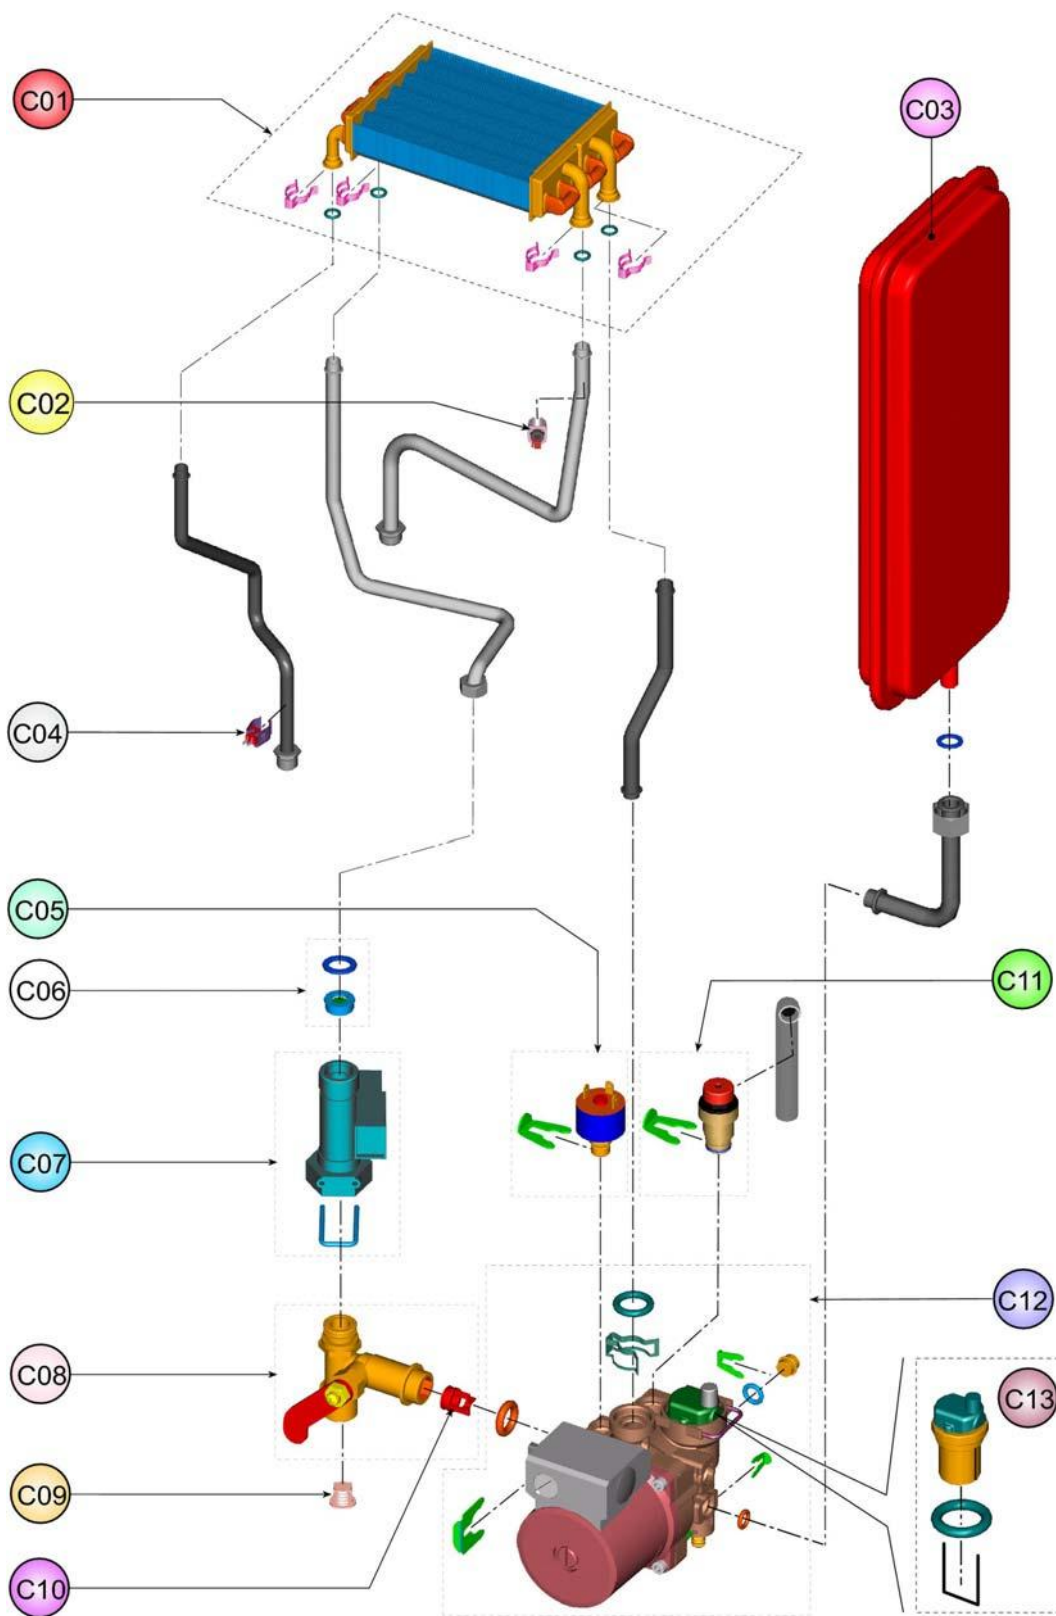

DIVAtech F24

LISTA PEZZI DI RICAMBIO

SPARE PART LIST

ERSATZSTEILE

LIJST ONDERDELEN

LISTE PIECES DETACHES

LISTA PIEZAS DE REPUESTO

CODICE	EDIZIONE	MERCATO
30K0299000	12/07/2006	FR

DIVAtech F24

MANTELLATURA / JACKET / KESSELVERKLEIDUNG
MANTEL / JAQUETTE / CUERPO

12/07/2006

DIVAtech F24

CABLAGGIO / WIRING / VERDRAHTUNG
BEKABELING / CABLAGE / CABLEADO

12/07/2006

DIVAtch F24

GRUPPO ACQUA/WATER LINE/WASSERDRUCKLEITUNG
HYDRAULISCHE CONSTRUCTIE/CONDUITE EAU/GRUPO AGUA

12/07/2006

DIVAtech F24

GRUPPO GAS / GAS LINE / GASSAMMLER EINHEIT
GASLIJN / CONDUITE GAZ / GRUPO GAS

12/07/2006

LISTA PEZZI			
POS.	CODICE	DESC.	QT.
A01	39820640	KIT MANTELLO (31120270)	1
B01	39820660	KIT CENTRALINA (36508130)	1
B02	39819520	KIT SCATOLA EL. (35012240)	1
B03	39820080	KIT IDROMETRO (36402190)	1
B04	39820650	KIT MASCHERINA (35011970)	1
C01	39819540	KIT SCAMB.BITERM. (37404110)	1
C02	39819550	KIT SONDA TEMP. (36200730)	1
C03	39819570	KIT VASO ESP.6Lt. (36800650)	1
C04	39810230	KIT SONDA TEMP.SAN. (36200640)	1
C05	39818260	KIT PRESSOST.H2O (39404710)	1
C06	39813010	KIT 5 REG.PORT.10Lt. (36902080)	1
C07	39818550	KIT FLUSSOST.ELTEK (36400710)	1
C09	39813230	KIT 5 FILTRI FLUSS. (39402940)	1
C10	39818230	KIT 5 VALV.N/R (39404740)	1
C11	39818270	KIT VALV.SIC. (39404720)	1
C12	39818450	KIT POMPA AO/FX3FPL (36600100)	1
C13	39818220	KIT V.ARIA (39404380-39404730)	1
D01	39819580	KIT GUARN.CALD. Sr.ABF4	1
D02	39808471	KIT PRESE (35101310-35101323)	1
D03	39817550	KIT VENTIL. (36601851)	1
D04	39819610	KIT ISOL.CAM.COMB. Sr.ABF4	1
D05	39819430	KIT ELETTRODO ACC. (36702890)	1
D06	39819630	KIT BRUC.11R.m. (37608910)	1
D07	39812190	KIT VALV.VGU 54A1109 (36800400)	1
D08	39819590	KIT 11 UG.1,35 m. (34009821)	1
D09	39819600	KIT 11 UG.0,79 gpl (34013300)	1
D10	39819460	KIT DIAFR.FUMI Di.43-47	1
D11	39817990	KIT CURVA USC.FUMI (33301610)	1
D12	39817510	KIT PRESS.DIFF.ARIA (36402050)	1
D13	39811330	KIT SPIA SILICONE (35102690)	1
D14	39809960	KIT 10 DIAFRAM.D.5,0(34012790)	1