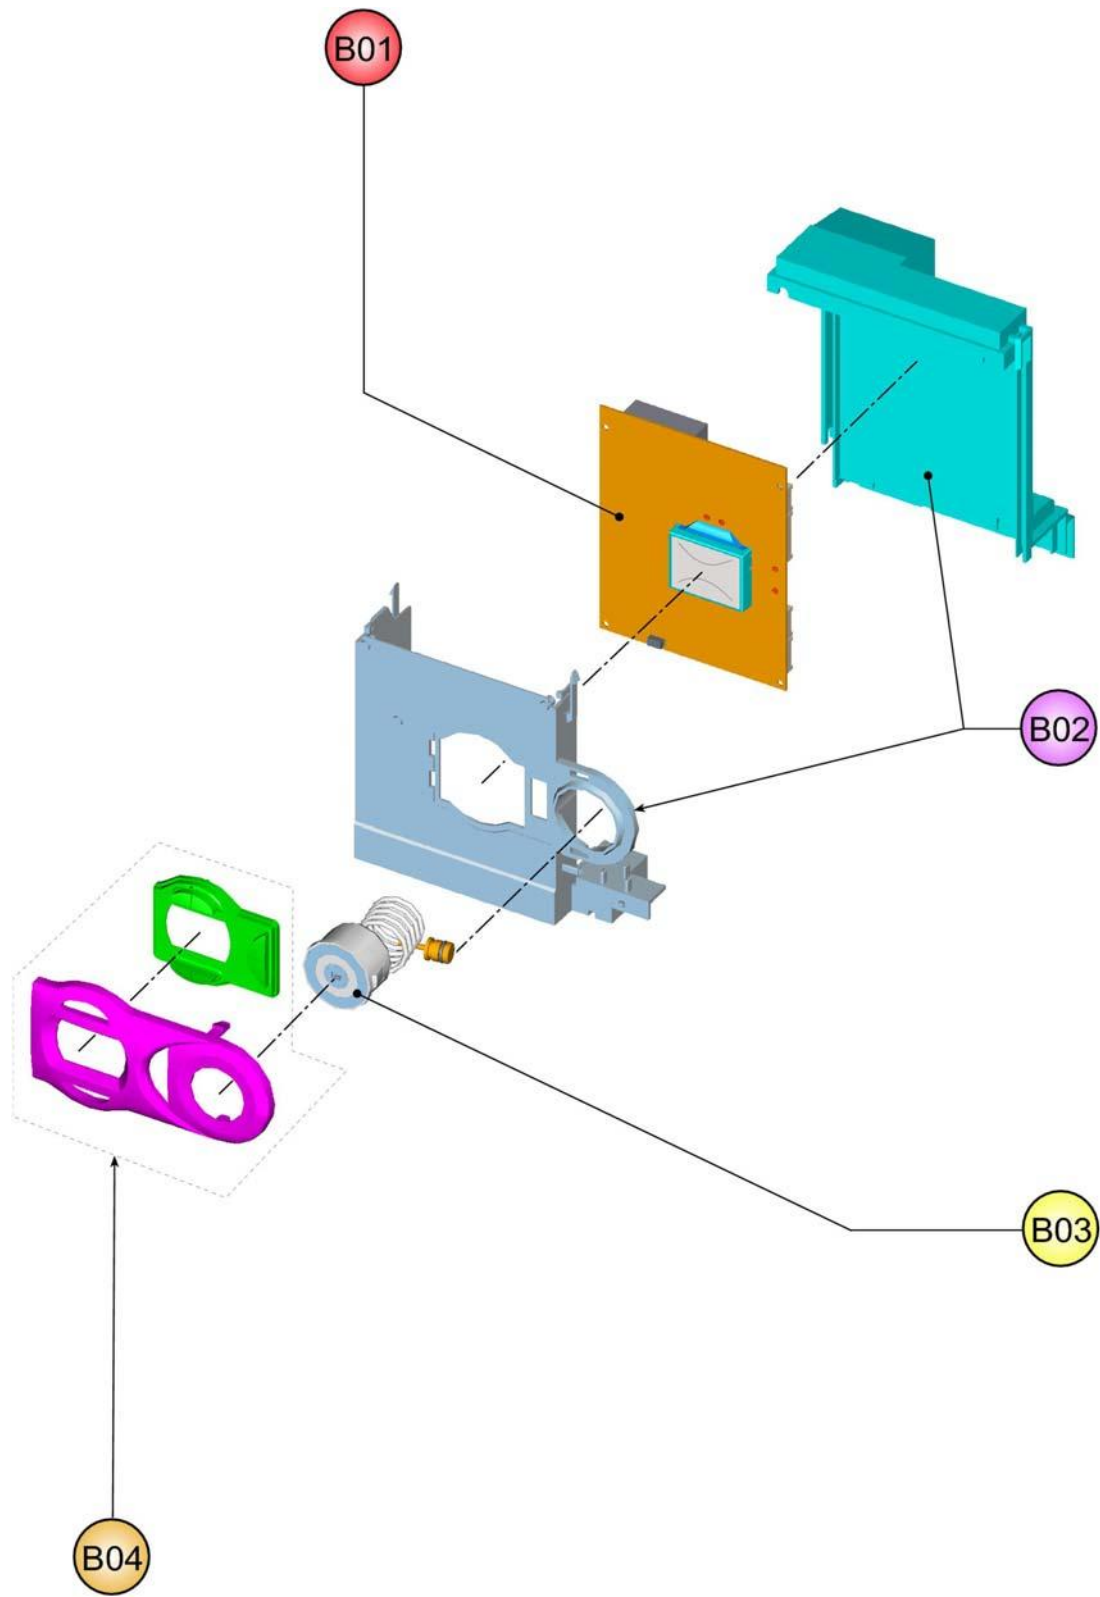

DIVAtech F24

LISTA PEZZI DI RICAMBIO

SPARE PART LIST

ERSATZSTEILE

LIJST ONDERDELEN

LISTE PIECES DETACHES

LISTA PIEZAS DE REPUESTO

CODICE	EDIZIONE	MERCATO
30K0299000	12/07/2006	FR

DIVAtech F24

MANTELLATURA / JACKET / KESSELVERKLEIDUNG
MANTEL / JAQUETTE / CUERPO

12/07/2006

DIVAtech F24

CABLAGGIO / WIRING / VERDRAHTUNG
BEKABELING / CABLAGE / CABLEADO

12/07/2006

DIVAtch F24

GRUPPO ACQUA/WATER LINE/WASSERDRUCKLEITUNG
HYDRAULISCHE CONSTRUCTIE/CONDUITE EAU/GRUPO AGUA

12/07/2006

DIVAtech F24

GRUPPO GAS / GAS LINE / GASSAMMLER EINHEIT
GASLIJN / CONDUITE GAZ / GRUPO GAS

12/07/2006

LISTA PEZZI			
POS.	CODICE	DESC.	QT.
A01	39820640	KIT MANTELLO (31120270)	1
B01	39820660	KIT CENTRALINA (36508130)	1
B02	39819520	KIT SCATOLA EL. (35012240)	1
B03	39820080	KIT IDROMETRO (36402190)	1
B04	39820650	KIT MASCHERINA (35011970)	1
C01	39819540	KIT SCAMB.BITERM. (37404110)	1
C02	39819550	KIT SONDA TEMP. (36200730)	1
C03	39819570	KIT VASO ESP.6Lt. (36800650)	1
C04	39810230	KIT SONDA TEMP.SAN. (36200640)	1
C05	39818260	KIT PRESSOST.H2O (39404710)	1
C06	39813010	KIT 5 REG.PORT.10Lt. (36902080)	1
C07	39818550	KIT FLUSSOST.ELTEK (36400710)	1
C09	39813230	KIT 5 FILTRI FLUSS. (39402940)	1
C10	39818230	KIT 5 VALV.N/R (39404740)	1
C11	39818270	KIT VALV.SIC. (39404720)	1
C12	39818450	KIT POMPA AO/FX3FPL (36600100)	1
C13	39818220	KIT V.ARIA (39404380-39404730)	1
D01	39819580	KIT GUARN.CALD. Sr.ABF4	1
D02	39808471	KIT PRESE (35101310-35101323)	1
D03	39817550	KIT VENTIL. (36601851)	1
D04	39819610	KIT ISOL.CAM.COMB. Sr.ABF4	1
D05	39819430	KIT ELETTRODO ACC. (36702890)	1
D06	39819630	KIT BRUC.11R.m. (37608910)	1
D07	39812190	KIT VALV.VGU 54A1109 (36800400)	1
D08	39819590	KIT 11 UG.1,35 m. (34009821)	1
D09	39819600	KIT 11 UG.0,79 gpl (34013300)	1
D10	39819460	KIT DIAFR.FUMI Di.43-47	1
D11	39817990	KIT CURVA USC.FUMI (33301610)	1
D12	39817510	KIT PRESS.DIFF.ARIA (36402050)	1
D13	39811330	KIT SPIA SILICONE (35102690)	1
D14	39809960	KIT 10 DIAFRAM.D.5,0(34012790)	1