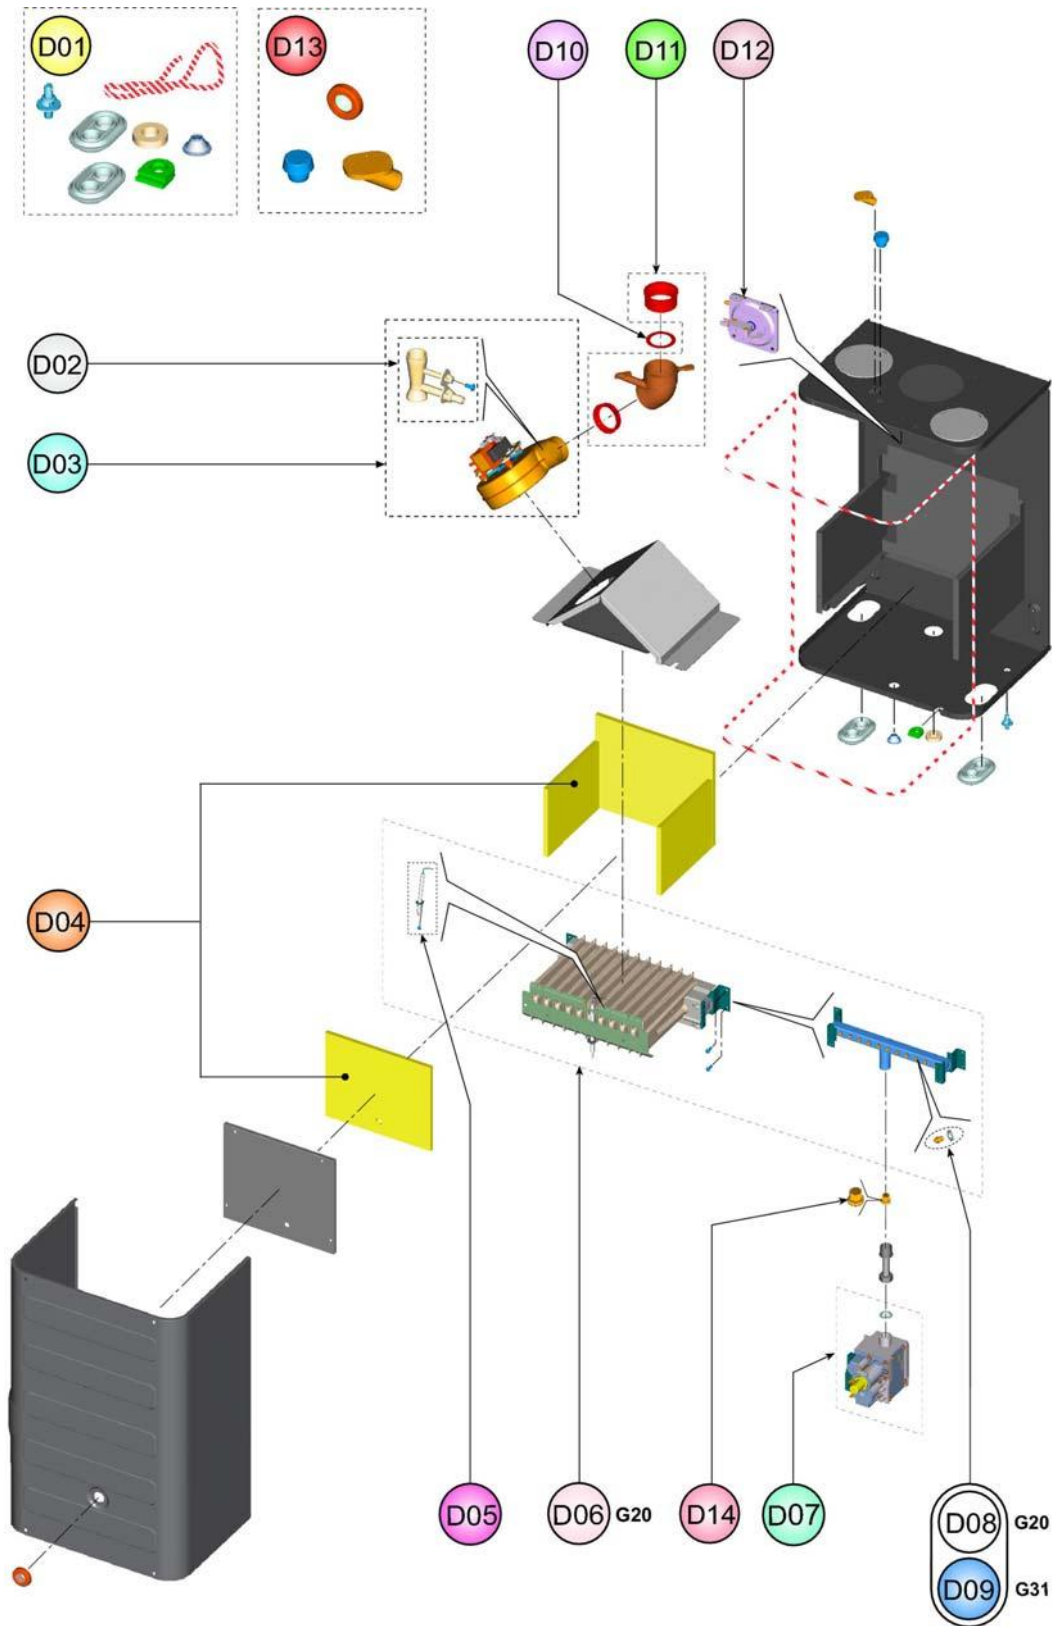

DIVAtech F24

LISTA PEZZI DI RICAMBIO

SPARE PART LIST

ERSATZSTEILE

LIJST ONDERDELEN

LISTE PIECES DETACHES

LISTA PIEZAS DE REPUESTO

CODICE	EDIZIONE	MERCATO
30K0299000	12/07/2006	FR

DIVAtech F24

MANTELLATURA / JACKET / KESSELVERKLEIDUNG
MANTEL / JAQUETTE / CUERPO

12/07/2006

DIVAtech F24

CABLAGGIO / WIRING / VERDRAHTUNG
BEKABELING / CABLAGE / CABLEADO

12/07/2006

DIVAtch F24

GRUPPO ACQUA/WATER LINE/WASSERDRUCKLEITUNG
HYDRAULISCHE CONSTRUCTIE/CONDUITE EAU/GRUPO AGUA

12/07/2006

DIVAtech F24

GRUPPO GAS / GAS LINE / GASSAMMLER EINHEIT
GASLIJN / CONDUITE GAZ / GRUPO GAS

12/07/2006

LISTA PEZZI			
POS.	CODICE	DESC.	QT.
A01	39820640	KIT MANTELLO (31120270)	1
B01	39820660	KIT CENTRALINA (36508130)	1
B02	39819520	KIT SCATOLA EL. (35012240)	1
B03	39820080	KIT IDROMETRO (36402190)	1
B04	39820650	KIT MASCHERINA (35011970)	1
C01	39819540	KIT SCAMB.BITERM. (37404110)	1
C02	39819550	KIT SONDA TEMP. (36200730)	1
C03	39819570	KIT VASO ESP.6Lt. (36800650)	1
C04	39810230	KIT SONDA TEMP.SAN. (36200640)	1
C05	39818260	KIT PRESSOST.H2O (39404710)	1
C06	39813010	KIT 5 REG.PORT.10Lt. (36902080)	1
C07	39818550	KIT FLUSSOST.ELTEK (36400710)	1
C09	39813230	KIT 5 FILTRI FLUSS. (39402940)	1
C10	39818230	KIT 5 VALV.N/R (39404740)	1
C11	39818270	KIT VALV.SIC. (39404720)	1
C12	39818450	KIT POMPA AO/FX3FPL (36600100)	1
C13	39818220	KIT V.ARIA (39404380-39404730)	1
D01	39819580	KIT GUARN.CALD. Sr.ABF4	1
D02	39808471	KIT PRESE (35101310-35101323)	1
D03	39817550	KIT VENTIL. (36601851)	1
D04	39819610	KIT ISOL.CAM.COMB. Sr.ABF4	1
D05	39819430	KIT ELETTRODO ACC. (36702890)	1
D06	39819630	KIT BRUC.11R.m. (37608910)	1
D07	39812190	KIT VALV.VGU 54A1109 (36800400)	1
D08	39819590	KIT 11 UG.1,35 m. (34009821)	1
D09	39819600	KIT 11 UG.0,79 gpl (34013300)	1
D10	39819460	KIT DIAFR.FUMI Di.43-47	1
D11	39817990	KIT CURVA USC.FUMI (33301610)	1
D12	39817510	KIT PRESS.DIFF.ARIA (36402050)	1
D13	39811330	KIT SPIA SILICONE (35102690)	1
D14	39809960	KIT 10 DIAFRAM.D.5,0(34012790)	1