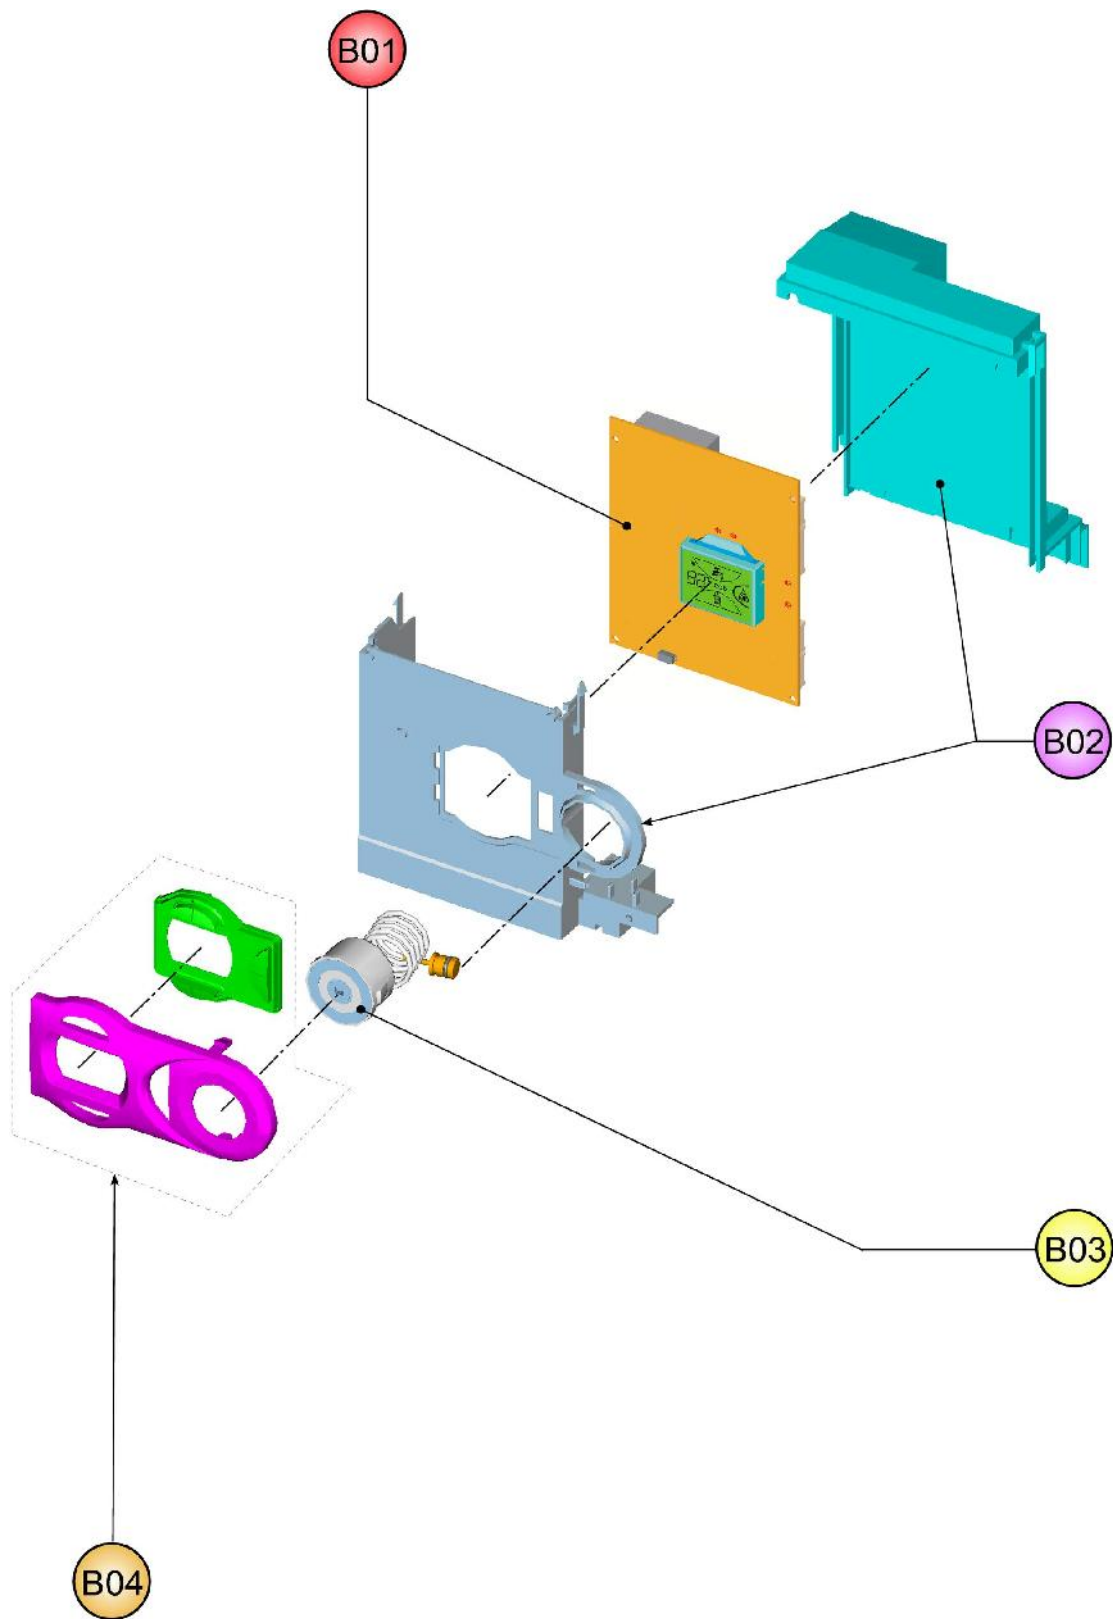

**DIVAtech C24**

**LISTA PEZZI DI RICAMBIO**

**SPARE PART LIST**

**ERSATZSTEILE**

**LIJST ONDERDELEN**

**LISTE PIECES DETACHES**

**LISTA PIEZAS DE REPUESTO**

<b>CODICE</b>	<b>EDIZIONE</b>	<b>MERCATO</b>
<b>30K0354000</b>	<b>12/12/2006</b>	<b>FR</b>

**DIVAtch C24**

**MANTELLATURA / JACKET / KESSELVERKLEIDUNG**  
**MANTEL / JAQUETTE / CUERPO**

12/12/2006

**DIVAtch C24**

**CABLAGGIO / WIRING / VERDRAHTUNG  
BEKABELING / CABLAGE / CABLEADO**

12/12/2006

**DIVAtech C24**

**GRUPPO ACQUA/WATER LINE/WASSERDRUCKLEITUNG  
HYDRAULISCHE CONSTRUCTIE/CONDUITE EAU/GRUPO AGUA**

12/12/2006

**Ferrol**

**DIVAtech C24**

**GRUPPO GAS / GAS LINE / GASSAMMLER EINHEIT  
GASLIJN / CONDUITE GAZ / GRUPO GAS**

12/12/2006

<b>LISTA PEZZI</b>			
<b>POS.</b>	<b>CODICE</b>	<b>DESC.</b>	<b>QT.</b>
A01	39820640	KIT MANTELLO (31120270)	1
B01	39820660	KIT CENTRALINA (36508130)	1
B02	39819520	KIT SCATOLA EL. (35012240)	1
B03	39820080	KIT IDROMETRO (36402190)	1
B04	39820650	KIT MASCHERINA (35011970)	1
C01	39820060	KIT SCAMB.BITERM. (37404301)	1
C02	39819550	KIT SONDA TEMP. (36200730)	1
C03	39819570	KIT VASO ESP.6Lt. (36800650)	1
C04	39810230	KIT SONDA TEMP.SAN. (36200640)	1
C05	39818260	KIT PRESSOST.H2O (39404710)	1
C06	39813010	KIT 5 REG.PORT.10Lt. (36902080)	1
C07	39818550	KIT FLUSSOST.ELTEK (36400710)	1
C09	39813230	KIT 5 FILTRI FLUSS. (39402940)	1
C11	39818270	KIT VALV.SIC. (39404720)	1
C12	39818450	KIT POMPA AO/FX3FPL (36600100)	1
C13	39818220	KIT V.ARIA (39404380-39404730)	1
D01	39820070	KIT ISOL.CAM.COMB. Sr.ABC4	1
D02	39819430	KIT ELETTRODO ACC. (36702890)	1
D03	39819630	KIT BRUC.11R.m. (37608910)	1
D04	39812190	KIT VALV.VGU 54A1109 (36800400)	1
D05	39819590	KIT 11 UG.1,35 m. (34009821)	1
D06	39819600	KIT 11 UG.0,79 gpl (34013300)	1
D07	39820770	KIT TST.FUMI COMPL. (38322250)	1
D08	39809960	KIT 10 DIAFRAM.D.5,0 (34012790)	1