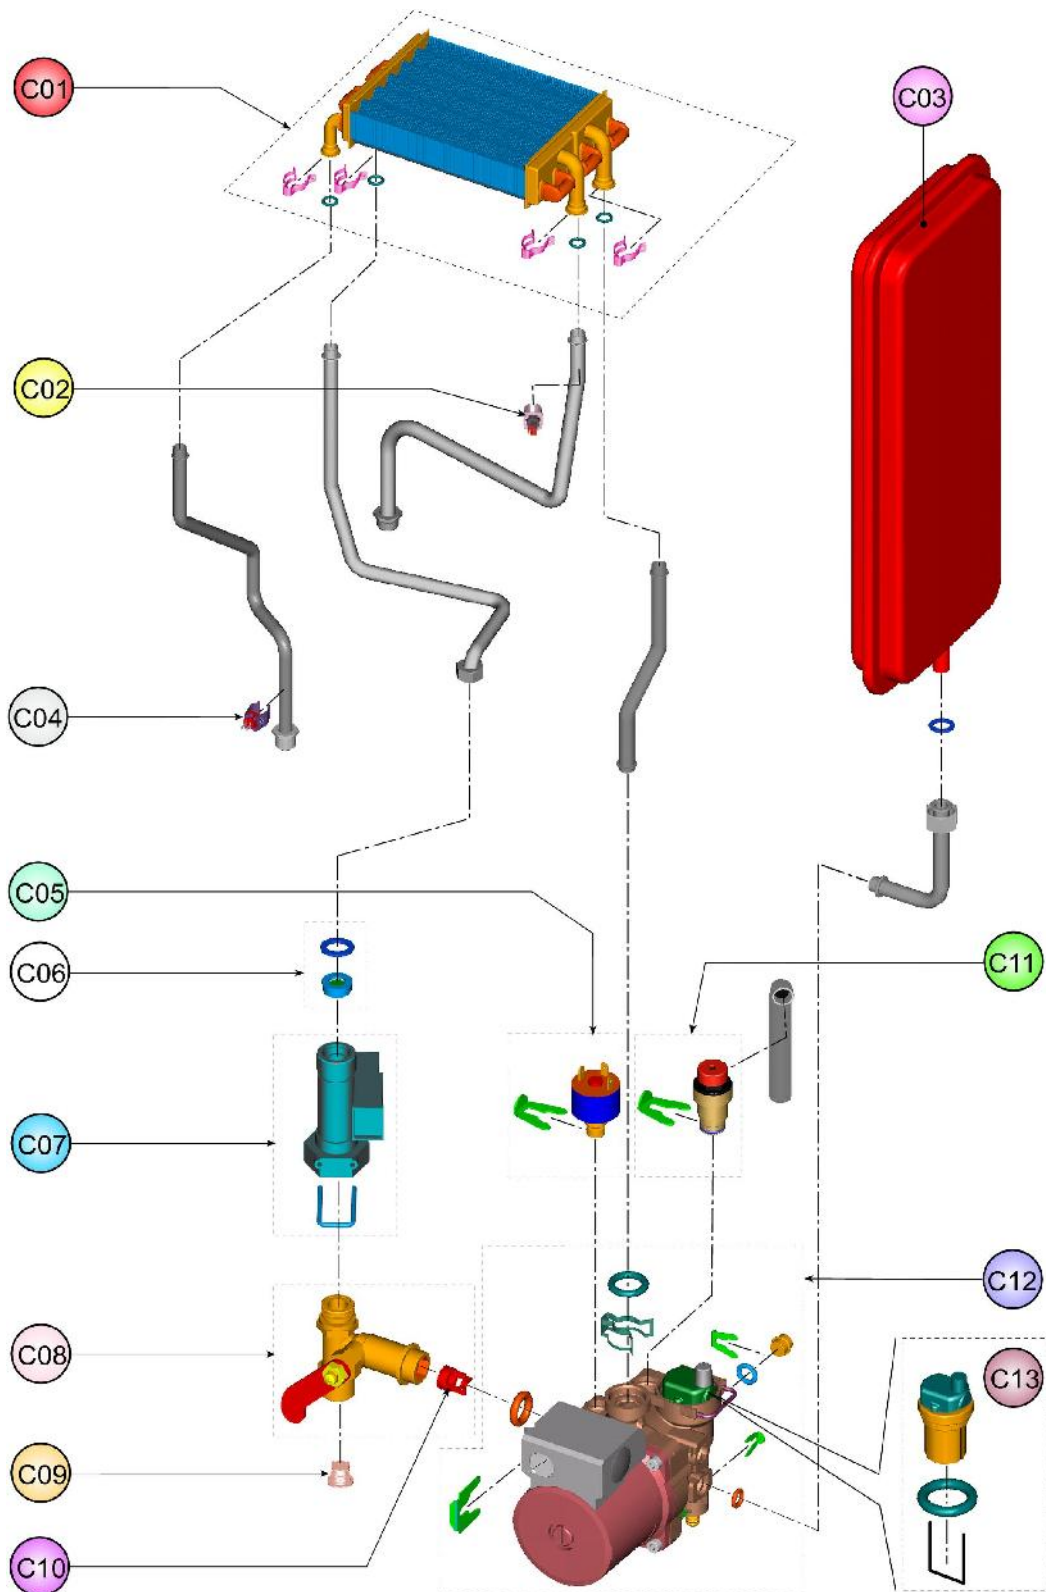

**DIVAtech C24**

**LISTA PEZZI DI RICAMBIO**

**SPARE PART LIST**

**ERSATZSTEILE**

**LIJST ONDERDELEN**

**LISTE PIECES DETACHES**

**LISTA PIEZAS DE REPUESTO**

<b>CODICE</b>	<b>EDIZIONE</b>	<b>MERCATO</b>
<b>30K0354000</b>	<b>12/12/2006</b>	<b>FR</b>

**DIVAtch C24**

**MANTELLATURA / JACKET / KESSELVERKLEIDUNG**  
**MANTEL / JAQUETTE / CUERPO**

12/12/2006

**DIVAtch C24**

**CABLAGGIO / WIRING / VERDRAHTUNG  
BEKABELING / CABLAGE / CABLEADO**

12/12/2006

**DIVAtech C24**

**GRUPPO ACQUA/WATER LINE/WASSERDRUCKLEITUNG  
HYDRAULISCHE CONSTRUCTIE/CONDUITE EAU/GRUPO AGUA**

12/12/2006

**Ferrol**

**DIVAtech C24**

**GRUPPO GAS / GAS LINE / GASSAMMLER EINHEIT  
GASLIJN / CONDUITE GAZ / GRUPO GAS**

12/12/2006

<b>LISTA PEZZI</b>			
<b>POS.</b>	<b>CODICE</b>	<b>DESC.</b>	<b>QT.</b>
A01	39820640	KIT MANTELLO (31120270)	1
B01	39820660	KIT CENTRALINA (36508130)	1
B02	39819520	KIT SCATOLA EL. (35012240)	1
B03	39820080	KIT IDROMETRO (36402190)	1
B04	39820650	KIT MASCHERINA (35011970)	1
C01	39820060	KIT SCAMB.BITERM. (37404301)	1
C02	39819550	KIT SONDA TEMP. (36200730)	1
C03	39819570	KIT VASO ESP.6Lt. (36800650)	1
C04	39810230	KIT SONDA TEMP.SAN. (36200640)	1
C05	39818260	KIT PRESSOST.H2O (39404710)	1
C06	39813010	KIT 5 REG.PORT.10Lt. (36902080)	1
C07	39818550	KIT FLUSSOST.ELTEK (36400710)	1
C09	39813230	KIT 5 FILTRI FLUSS. (39402940)	1
C11	39818270	KIT VALV.SIC. (39404720)	1
C12	39818450	KIT POMPA AO/FX3FPL (36600100)	1
C13	39818220	KIT V.ARIA (39404380-39404730)	1
D01	39820070	KIT ISOL.CAM.COMB. Sr.ABC4	1
D02	39819430	KIT ELETTRODO ACC. (36702890)	1
D03	39819630	KIT BRUC.11R.m. (37608910)	1
D04	39812190	KIT VALV.VGU 54A1109 (36800400)	1
D05	39819590	KIT 11 UG.1,35 m. (34009821)	1
D06	39819600	KIT 11 UG.0,79 gpl (34013300)	1
D07	39820770	KIT TST.FUMI COMPL. (38322250)	1
D08	39809960	KIT 10 DIAFRAM.D.5,0 (34012790)	1