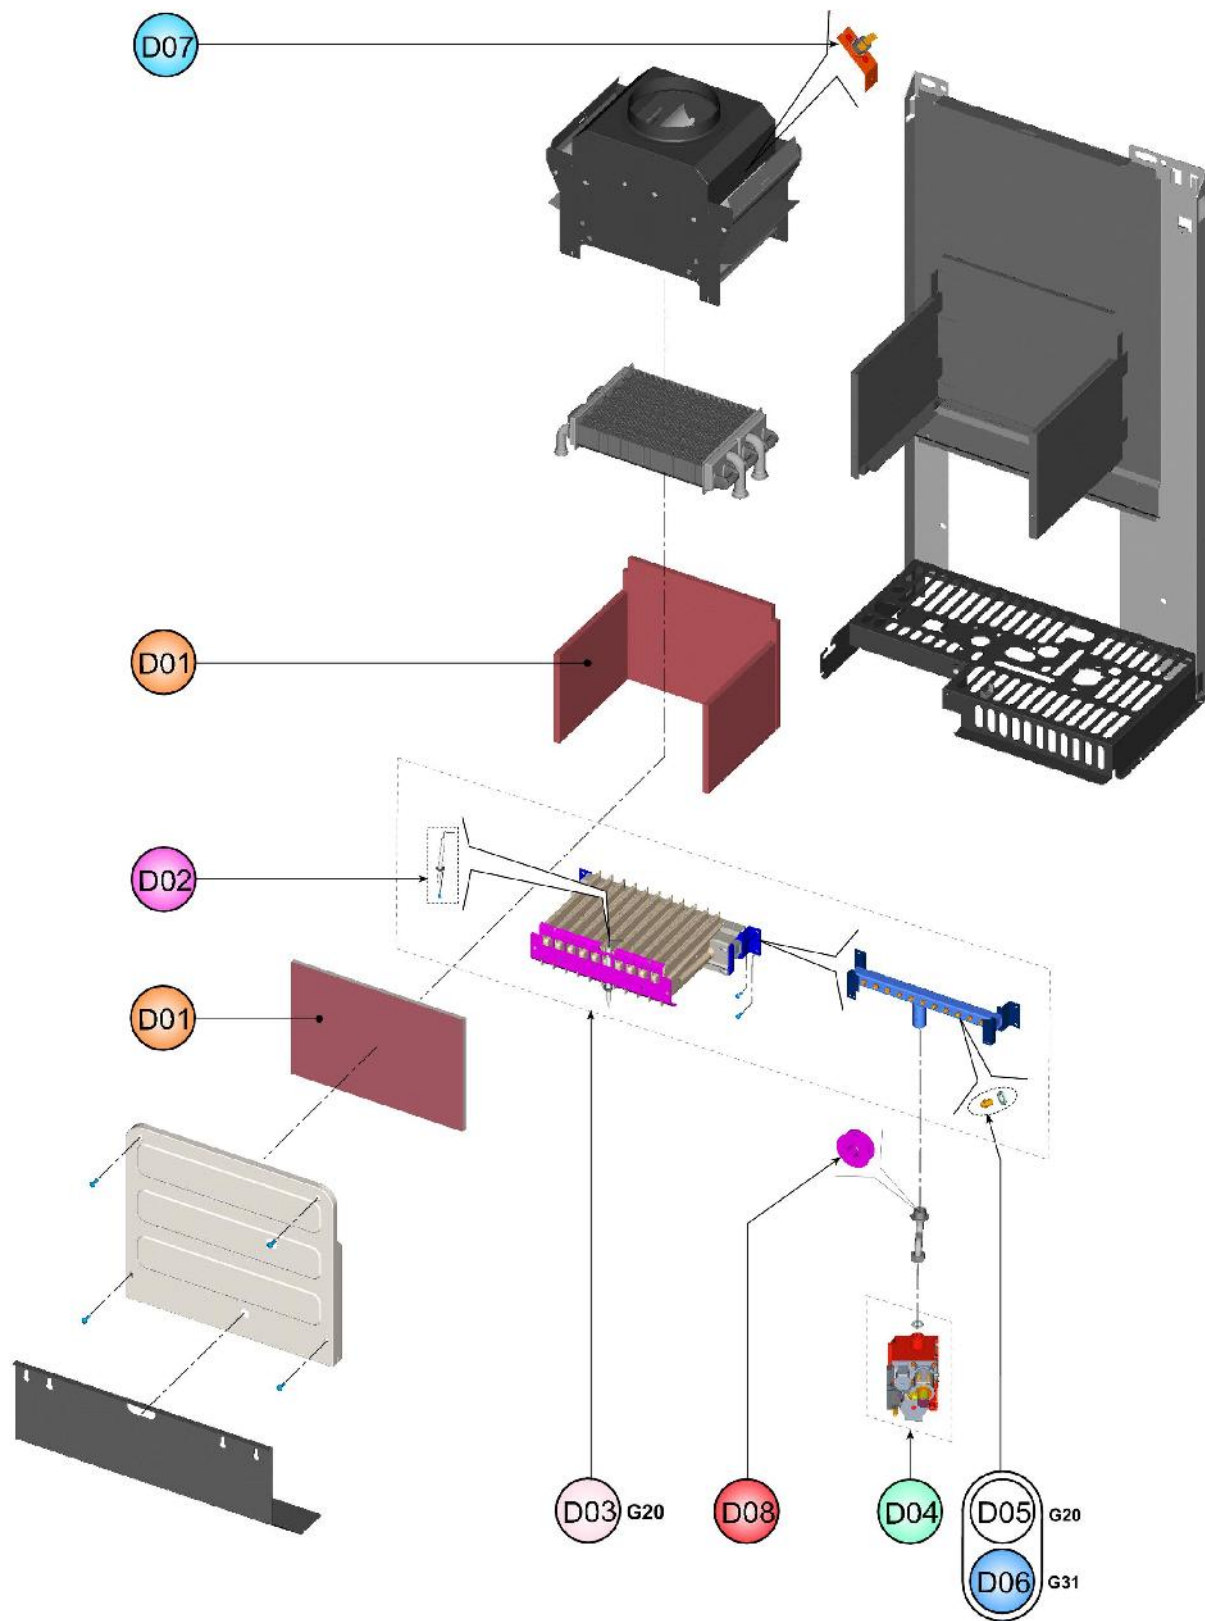

**DIVAtech C24**

**LISTA PEZZI DI RICAMBIO**

**SPARE PART LIST**

**ERSATZSTEILE**

**LIJST ONDERDELEN**

**LISTE PIECES DETACHES**

**LISTA PIEZAS DE REPUESTO**

<b>CODICE</b>	<b>EDIZIONE</b>	<b>MERCATO</b>
<b>30K0354000</b>	<b>12/12/2006</b>	<b>FR</b>

**DIVAtch C24**

**MANTELLATURA / JACKET / KESSELVERKLEIDUNG**  
**MANTEL / JAQUETTE / CUERPO**

12/12/2006

**DIVAtch C24**

**CABLAGGIO / WIRING / VERDRAHTUNG  
BEKABELING / CABLAGE / CABLEADO**

12/12/2006

**DIVAtech C24**

**GRUPPO ACQUA/WATER LINE/WASSERDRUCKLEITUNG  
HYDRAULISCHE CONSTRUCTIE/CONDUITE EAU/GRUPO AGUA**

12/12/2006

**Ferrol**

**DIVAtech C24**

**GRUPPO GAS / GAS LINE / GASSAMMLER EINHEIT  
GASLIJN / CONDUITE GAZ / GRUPO GAS**

12/12/2006

<b>LISTA PEZZI</b>			
<b>POS.</b>	<b>CODICE</b>	<b>DESC.</b>	<b>QT.</b>
A01	39820640	KIT MANTELLO (31120270)	1
B01	39820660	KIT CENTRALINA (36508130)	1
B02	39819520	KIT SCATOLA EL. (35012240)	1
B03	39820080	KIT IDROMETRO (36402190)	1
B04	39820650	KIT MASCHERINA (35011970)	1
C01	39820060	KIT SCAMB.BITERM. (37404301)	1
C02	39819550	KIT SONDA TEMP. (36200730)	1
C03	39819570	KIT VASO ESP.6Lt. (36800650)	1
C04	39810230	KIT SONDA TEMP.SAN. (36200640)	1
C05	39818260	KIT PRESSOST.H2O (39404710)	1
C06	39813010	KIT 5 REG.PORT.10Lt. (36902080)	1
C07	39818550	KIT FLUSSOST.ELTEK (36400710)	1
C09	39813230	KIT 5 FILTRI FLUSS. (39402940)	1
C11	39818270	KIT VALV.SIC. (39404720)	1
C12	39818450	KIT POMPA AO/FX3FPL (36600100)	1
C13	39818220	KIT V.ARIA (39404380-39404730)	1
D01	39820070	KIT ISOL.CAM.COMB. Sr.ABC4	1
D02	39819430	KIT ELETTRODO ACC. (36702890)	1
D03	39819630	KIT BRUC.11R.m. (37608910)	1
D04	39812190	KIT VALV.VGU 54A1109 (36800400)	1
D05	39819590	KIT 11 UG.1,35 m. (34009821)	1
D06	39819600	KIT 11 UG.0,79 gpl (34013300)	1
D07	39820770	KIT TST.FUMI COMPL. (38322250)	1
D08	39809960	KIT 10 DIAFRAM.D.5,0 (34012790)	1