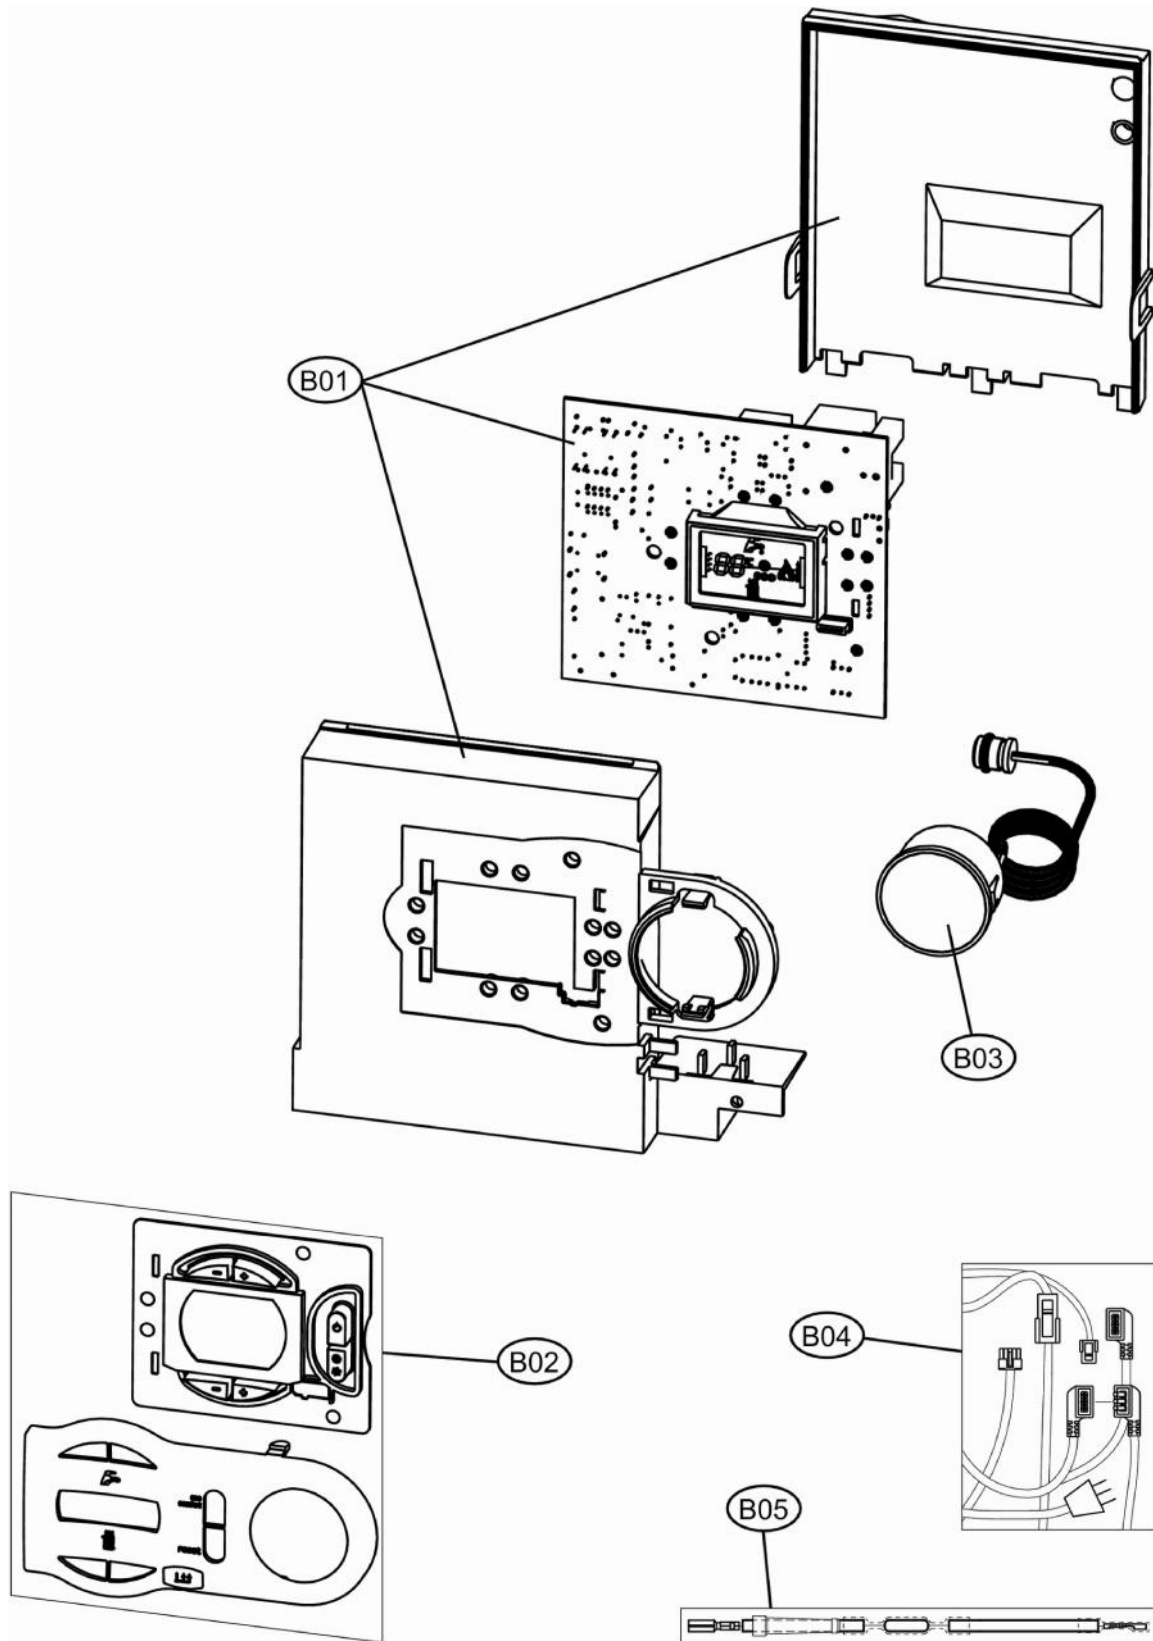

Lista Pezzi / Spare Parts / Ersatzteile
List Onderdelen / Liste Pieces Detaches / Lista Piezas De Repuesto

DOMIproject C24 D

CODICE	EDIZIONE	MERCATO
30K1029000	05/09/2011	FR

Lista Pezzi / Spare Parts / Ersatzteile
List Onderdelen / Liste Pieces Detaches / Lista Piezas De Repuesto

DOMIproject C24 D

Lista Pezzi / Spare Parts / Ersatzteile
List Onderdelen / Liste Pieces Detaches / Lista Piezas De Repuesto

DOMIproject C24 D

Lista Pezzi / Spare Parts / Ersatzteile
List Onderdelen / Liste Pieces Detaches / Lista Piezas De Repuesto

DOMIproject C24 D

Lista Pezzi / Spare Parts / Ersatzteile
List Onderdelen / Liste Pieces Detaches / Lista Piezas De Repuesto

DOMIproject C24 D

Lista Pezzi / Spare Parts / Ersatzsteile
List Onderdelen / Liste Pieces Detaches / Lista Piezas De Repuesto