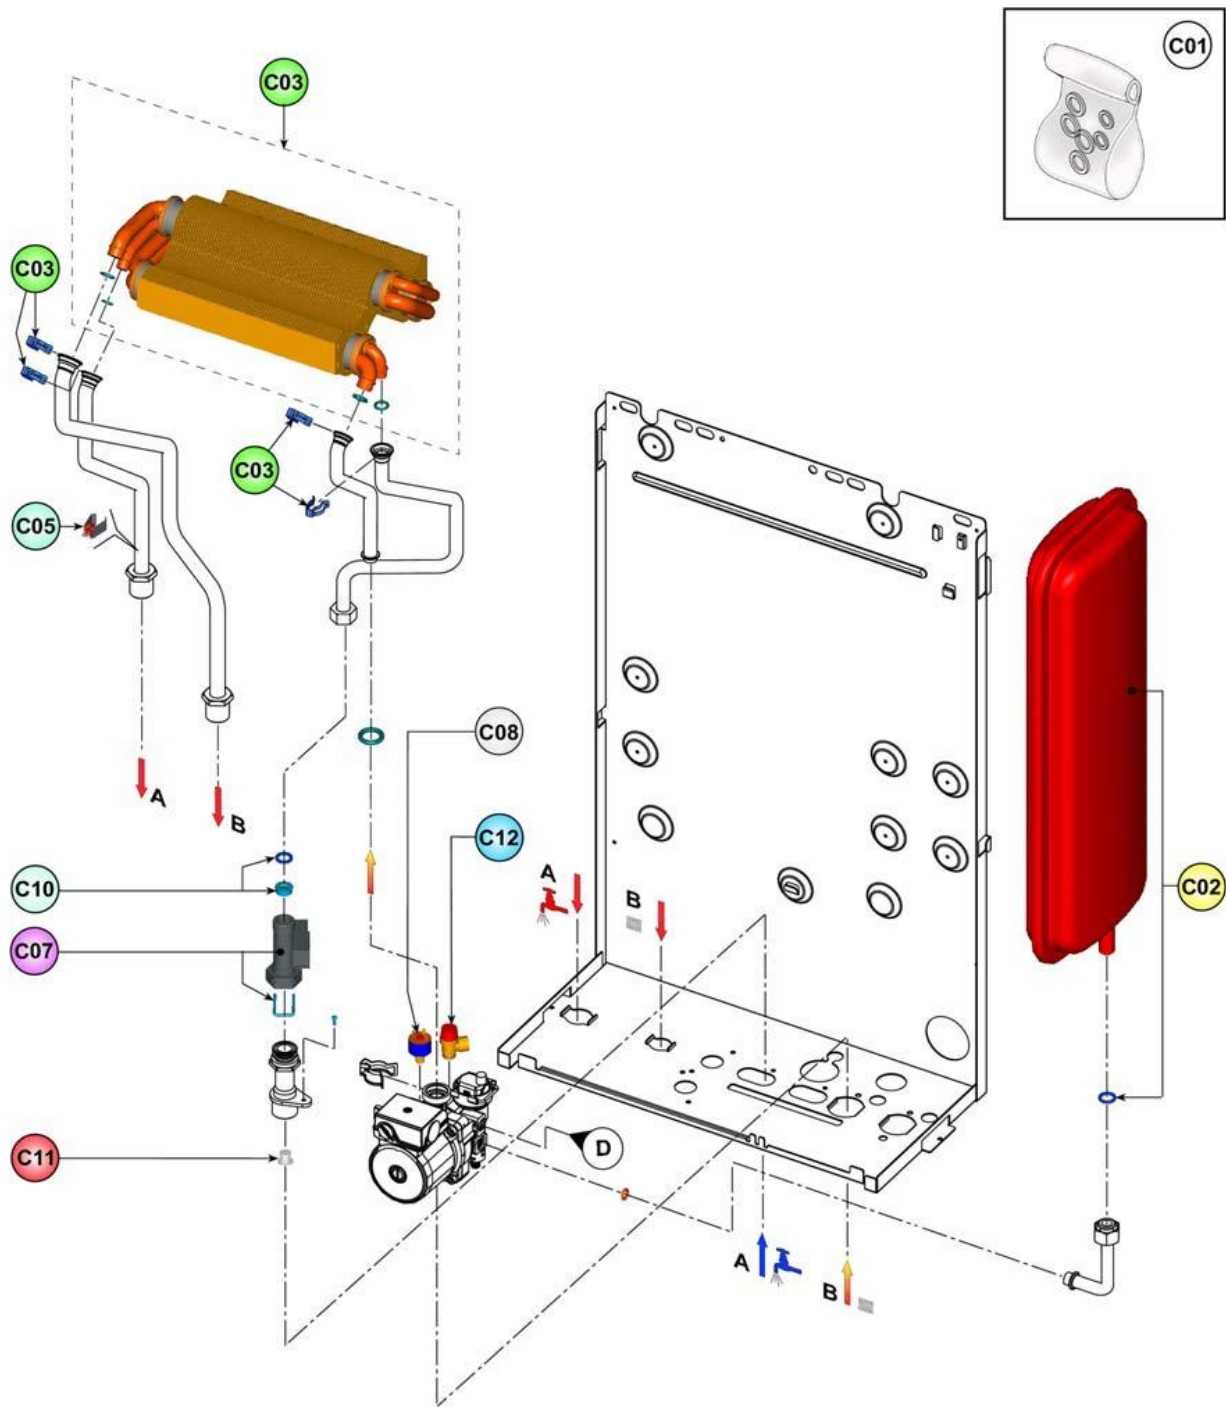

LISTE PIECES DETACHES

LISTA PIEZAS DE REPUESTO

CODICE

30K0226002

EDIZIONE

01/07/2005

MERCATO

FR

DOMICOMPACT C24 D

GRUPPO ACQUA/WATER LINE/WASSERDRUCKLEITUNG
HYDRAULISCHE CONSTRUCTIE/CONDUITE EAU/GRUPO AGUA

01/07/2005

DOMICOMPACT C24 D

**GRUPPO GAS / GAS LINE / GASSAMMLER EINHEIT
GASLIJN / CONDUITE GAZ / GRUPO GAS**

01/07/2005

LISTA PEZZI			
POS.	CODICE	DESC.	QT.
A01	39812090	KIT MANTELLO (31113370)	1
B01	39812350	KIT MANOP.POT.Fm.A9 "FOL" (EX)	1
B02	39818210	KIT IDROMETRO (36402070)	1
B03	39812360	KIT CRUSCOTTO "DPY" (38516660)	1
B04	39812370	KIT CENTRALINA (36507811)	1
C01	39818560	KIT GUARN.CALD.Fm.A9-C9	1
C02	39812140	KIT VASO ESP.8Lt. (36800410)	1
C03	39817500	KIT PACCO LAM. (37403910)	1
C04	39818450	KIT POMPA AO/FX3FPL (39404220)	1
C05	39810230	KIT SONDA TEMP. SAN. (36200640)	1
C06	39818220	KIT 2 GALEGG.POMPA'05 Fm.A9	1
C07	39818550	KIT FLUSSOST. ELTEK Fm.A9	1
C08	39818260	KIT PRESSOST.H2O (39404710)	1
C10	39813010	KIT 5 REG.PORT.10Lt. (36902080)	1
C11	39813230	KIT 5 FILTRI FLUSS. (39402940)	1
C12	39818270	KIT VALV.SIC. (39404720)	1
D01	39807500	KIT TST.FUMI COMPL. (38319080)	1
D02	39804950	KIT ISOL.CAM.COMB. (mod.24)	1
D03	39812170	KIT ELETTRODO ACC. (36702581)	1
D04	39812190	KIT VALV.VGU 54A1109 (36800400)	1
D05	39805650	KIT TST.C.ARG.100°C (36400900)	1
D06	39810220	KIT SONDA TEMP.RISC. (36200540)	1
D07	39805760	KIT 12 UG.ES7 F.1,30 (EL)	1
D08	39804780	KIT 12 UG.ES7 F.0,77 (EL)	1
D09	39806950	KIT CASSETTO 12R. (37608130)	1
D10	39808770	KIT 10 DIAFRAM.D.5,0 (34011770)	1