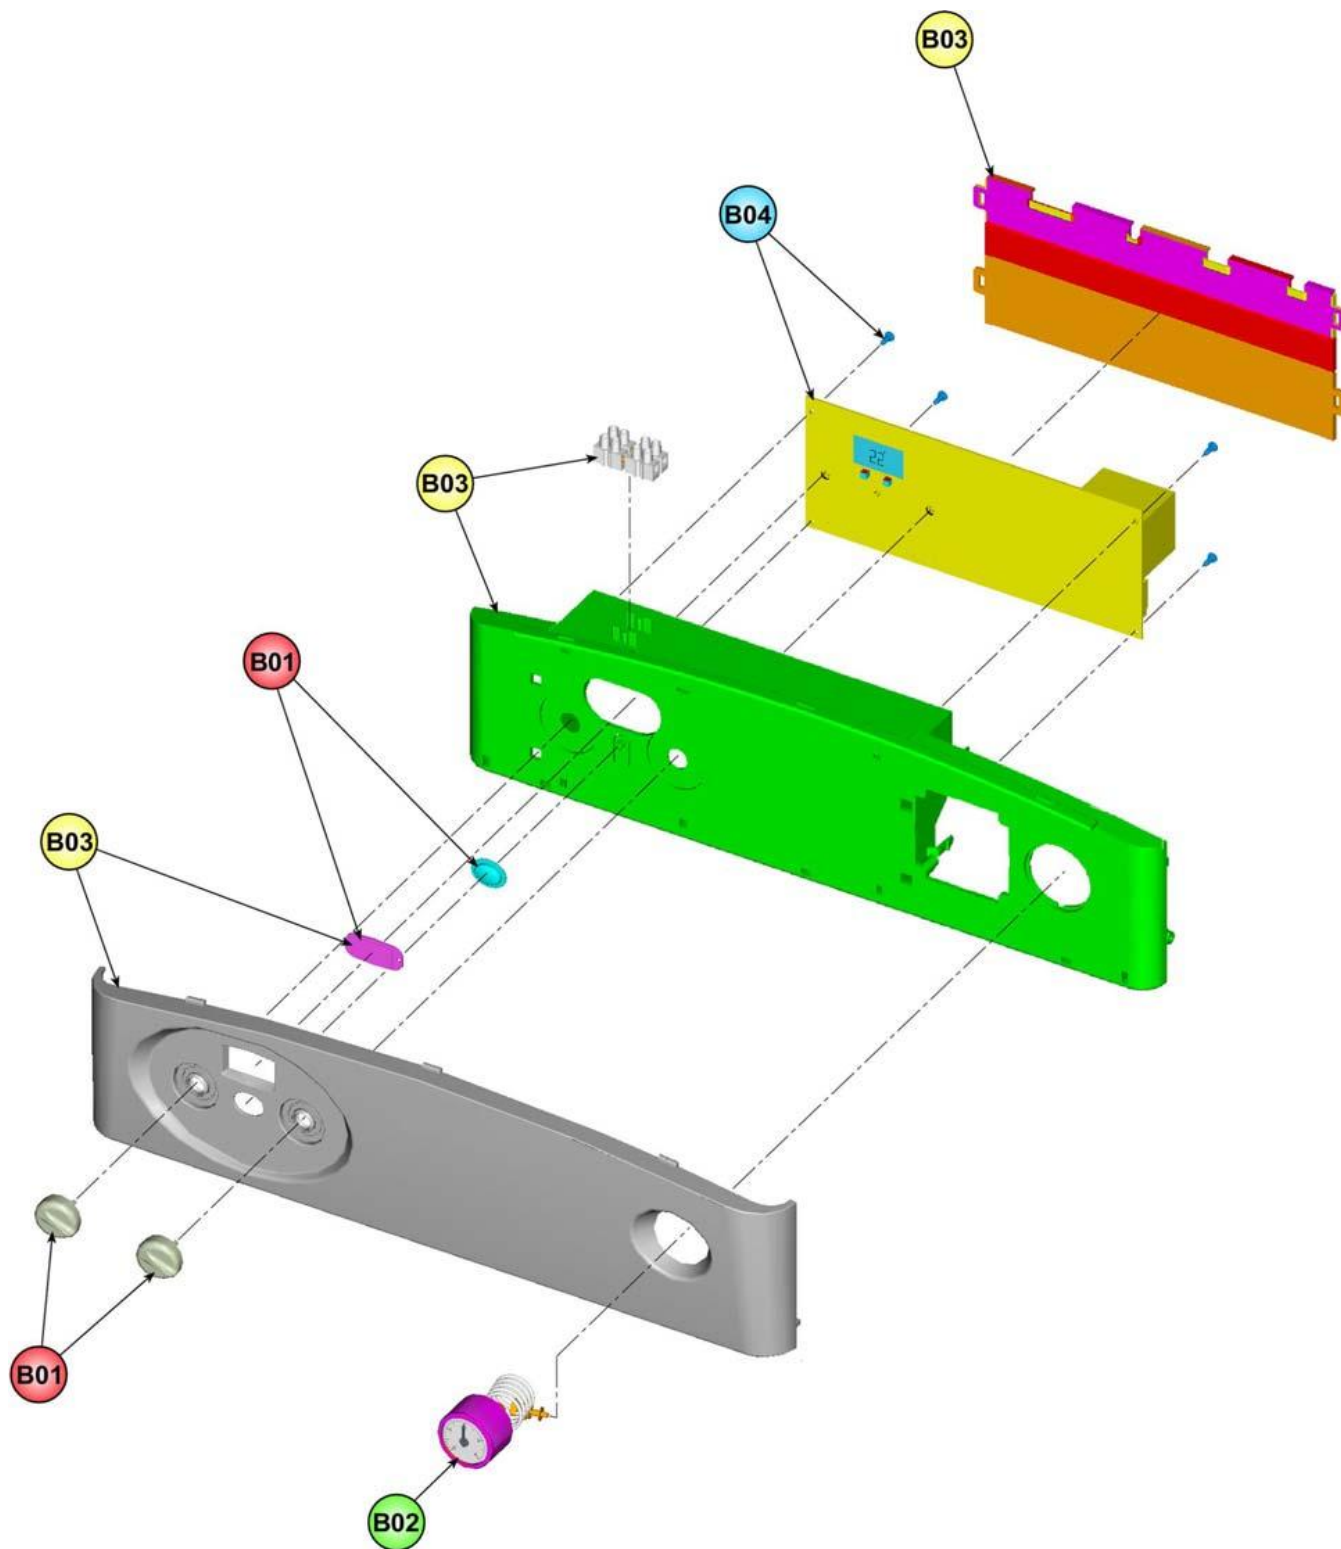

LISTE PIECES DETACHES

LISTA PIEZAS DE REPUESTO

CODICE

30K0226002

EDIZIONE

01/07/2005

MERCATO

FR

DOMICOMPACT C24 D

GRUPPO ACQUA/WATER LINE/WASSERDRUCKLEITUNG
HYDRAULISCHE CONSTRUCTIE/CONDUITE EAU/GRUPO AGUA

01/07/2005

DOMICOMPACT C24 D

**GRUPPO GAS / GAS LINE / GASSAMMLER EINHEIT
GASLIJN / CONDUITE GAZ / GRUPO GAS**

01/07/2005

LISTA PEZZI			
POS.	CODICE	DESC.	QT.
A01	39812090	KIT MANTELLO (31113370)	1
B01	39812350	KIT MANOP.POT.Fm.A9 "FOL" (EX)	1
B02	39818210	KIT IDROMETRO (36402070)	1
B03	39812360	KIT CRUSCOTTO "DPY" (38516660)	1
B04	39812370	KIT CENTRALINA (36507811)	1
C01	39818560	KIT GUARN.CALD.Fm.A9-C9	1
C02	39812140	KIT VASO ESP.8Lt. (36800410)	1
C03	39817500	KIT PACCO LAM. (37403910)	1
C04	39818450	KIT POMPA AO/FX3FPL (39404220)	1
C05	39810230	KIT SONDA TEMP. SAN. (36200640)	1
C06	39818220	KIT 2 GALEGG.POMPA'05 Fm.A9	1
C07	39818550	KIT FLUSSOST. ELTEK Fm.A9	1
C08	39818260	KIT PRESSOST.H2O (39404710)	1
C10	39813010	KIT 5 REG.PORT.10Lt. (36902080)	1
C11	39813230	KIT 5 FILTRI FLUSS. (39402940)	1
C12	39818270	KIT VALV.SIC. (39404720)	1
D01	39807500	KIT TST.FUMI COMPL. (38319080)	1
D02	39804950	KIT ISOL.CAM.COMB. (mod.24)	1
D03	39812170	KIT ELETTRODO ACC. (36702581)	1
D04	39812190	KIT VALV.VGU 54A1109 (36800400)	1
D05	39805650	KIT TST.C.ARG.100°C (36400900)	1
D06	39810220	KIT SONDA TEMP.RISC. (36200540)	1
D07	39805760	KIT 12 UG.ES7 F.1,30 (EL)	1
D08	39804780	KIT 12 UG.ES7 F.0,77 (EL)	1
D09	39806950	KIT CASSETTO 12R. (37608130)	1
D10	39808770	KIT 10 DIAFRAM.D.5,0 (34011770)	1