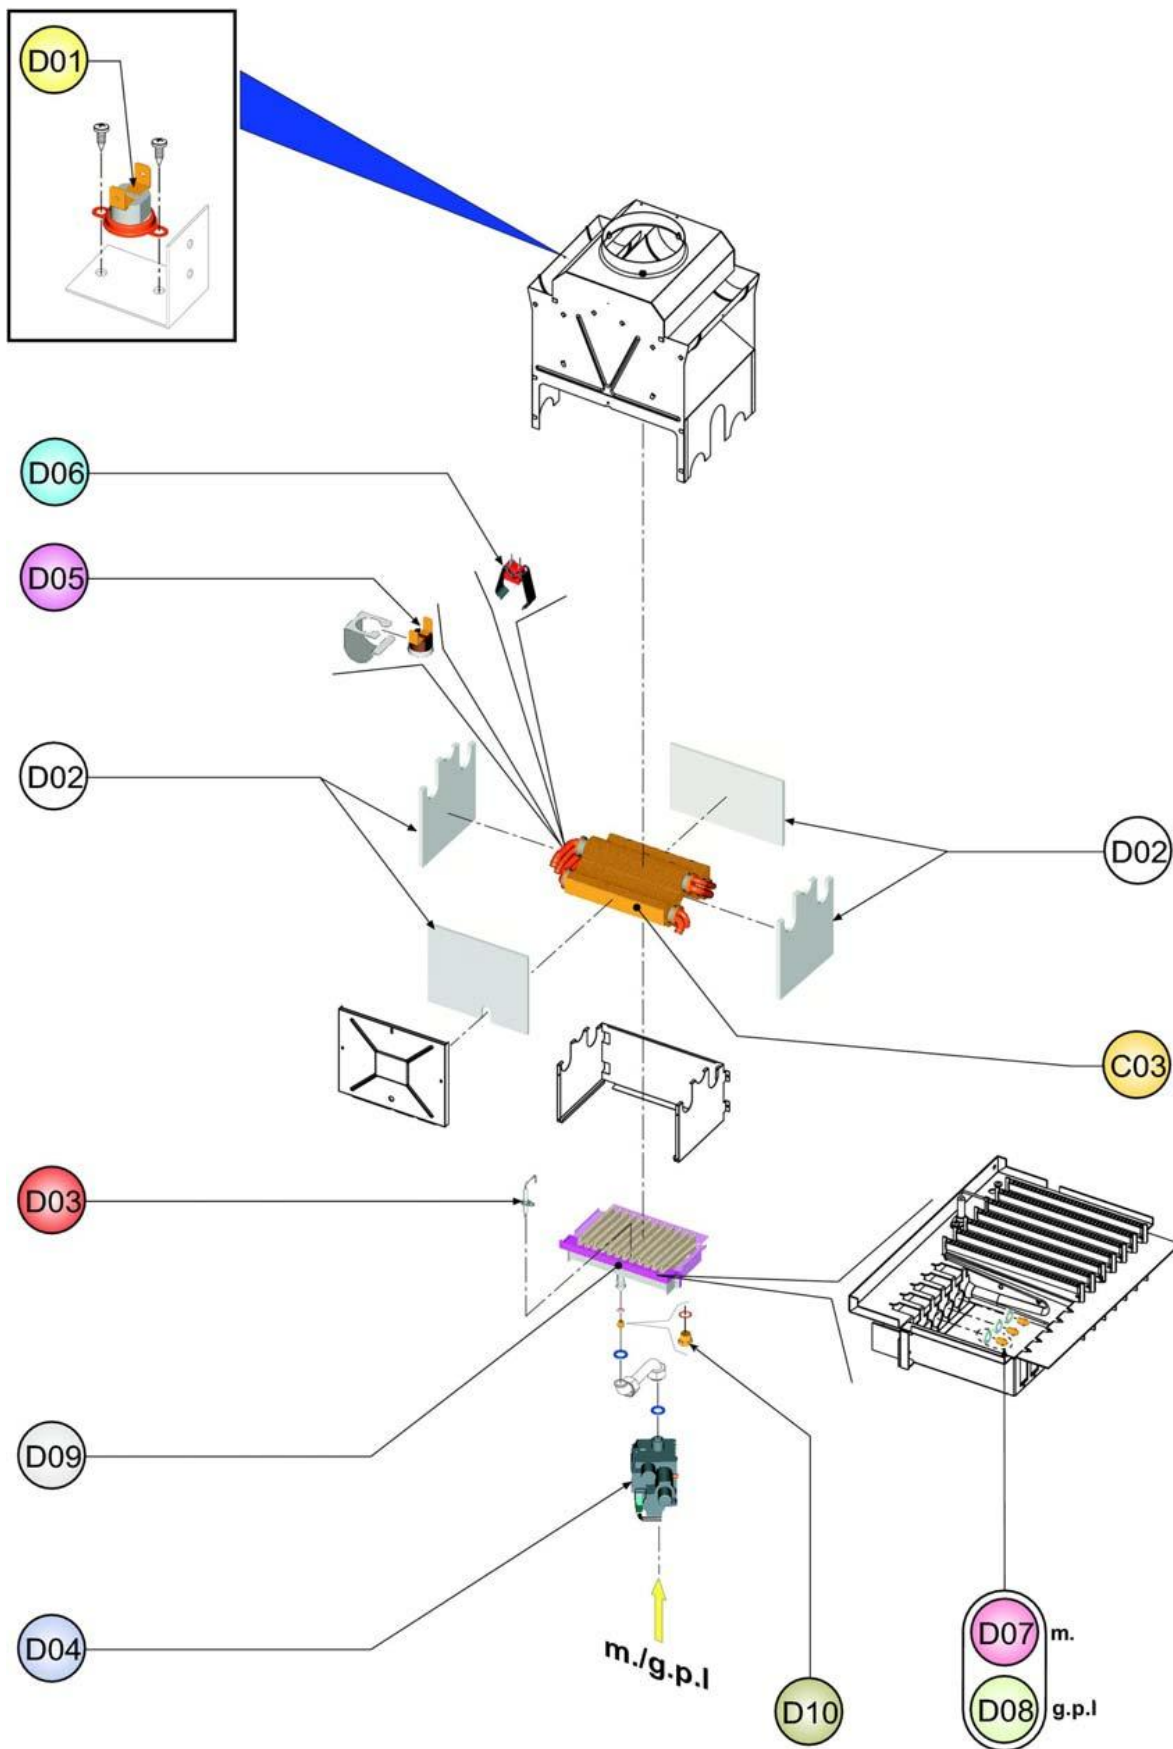

DOMICOMPACT C24 D

GRUPPO ACQUA/WATER LINE/WASSERDRUCKLEITUNG
HYDRAULISCHE CONSTRUCTIE/CONDUITE EAU/GRUPO AGUA

01/07/2005

DOMICOMPACT C24 D

**GRUPPO GAS / GAS LINE / GASSAMMLER EINHEIT
GASLIJN / CONDUITE GAZ / GRUPO GAS**

01/07/2005

LISTA PEZZI			
POS.	CODICE	DESC.	QT.
A01	39812090	KIT MANTELLO (31113370)	1
B01	39812350	KIT MANOP.POT.Fm.A9 "FOL" (EX)	1
B02	39818210	KIT IDROMETRO (36402070)	1
B03	39812360	KIT CRUSCOTTO "DPY" (38516660)	1
B04	39812370	KIT CENTRALINA (36507811)	1
C01	39818560	KIT GUARN.CALD.Fm.A9-C9	1
C02	39812140	KIT VASO ESP.8Lt. (36800410)	1
C03	39817500	KIT PACCO LAM. (37403910)	1
C04	39818450	KIT POMPA AO/FX3FPL (39404220)	1
C05	39810230	KIT SONDA TEMP. SAN. (36200640)	1
C06	39818220	KIT 2 GALEGG.POMPA'05 Fm.A9	1
C07	39818550	KIT FLUSSOST. ELTEK Fm.A9	1
C08	39818260	KIT PRESSOST.H2O (39404710)	1
C10	39813010	KIT 5 REG.PORT.10Lt. (36902080)	1
C11	39813230	KIT 5 FILTRI FLUSS. (39402940)	1
C12	39818270	KIT VALV.SIC. (39404720)	1
D01	39807500	KIT TST.FUMI COMPL. (38319080)	1
D02	39804950	KIT ISOL.CAM.COMB. (mod.24)	1
D03	39812170	KIT ELETTRODO ACC. (36702581)	1
D04	39812190	KIT VALV.VGU 54A1109 (36800400)	1
D05	39805650	KIT TST.C.ARG.100°C (36400900)	1
D06	39810220	KIT SONDA TEMP.RISC. (36200540)	1
D07	39805760	KIT 12 UG.ES7 F.1,30 (EL)	1
D08	39804780	KIT 12 UG.ES7 F.0,77 (EL)	1
D09	39806950	KIT CASSETTO 12R. (37608130)	1
D10	39808770	KIT 10 DIAFRAM.D.5,0 (34011770)	1