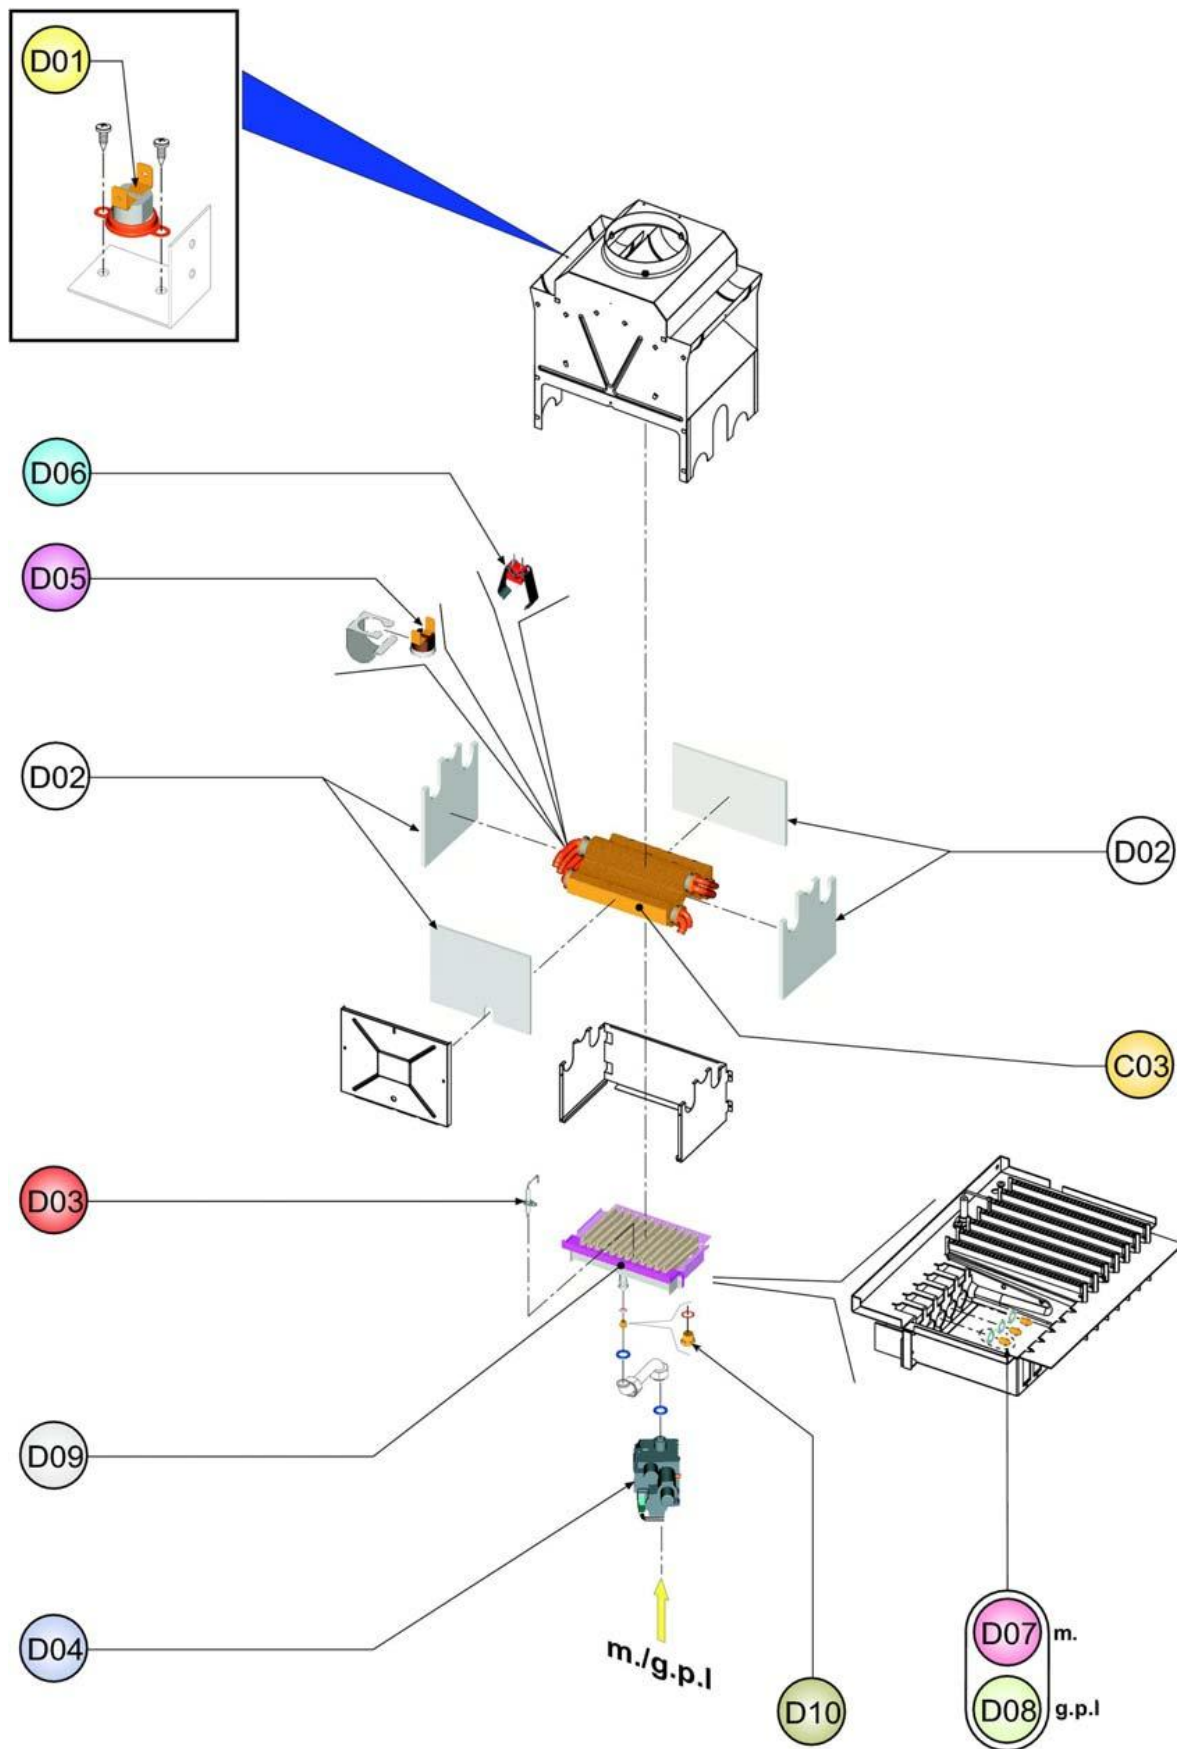

DOMICOMPACT C24 D

LISTA PEZZI DI RICAMBIO

SPARE PART LIST

ERSATZSTEILE

LIJST ONDERDELEN

LISTE PIECES DETACHES

LISTA PIEZAS DE REPUESTO

CODICE

30K0226001

EDIZIONE

01/06/2005

MERCATO

FR

DOMICOMPACT C24 D

**GRUPPO GAS / GAS LINE / GASSAMMLER EINHEIT
GASLIJN / CONDUITE GAZ / GRUPO GAS**

01/06/2005

LISTA PEZZI 0A9C4IOA		DOMIcompact C24 D m. (FR)	
POS.	CODICE	DESC.	QT.
A01	39812090	KIT MANTELLO (31113370)	1
B01	39812350	KIT MANOP.POT.Fm.A9 "FOL" (EX)	1
B02	39806330	KIT IDROMETRO (36400190)	1
B03	39812360	KIT CRUSCOTTO "DPY" (38516660)	1
B04	39812370	KIT CENTRALINA (36507811)	1
C01	39811420	KIT GUARNIZ.CALD.Sr.A204-A1G6	1
C02	39812140	KIT VASO ESP.8Lt. (36800410)	1
C03	39817500	KIT PACCO LAM. (37403910)	1
C04	39812150	KIT POMPA Mod.24 (36601600)	1
C05	39810230	KIT SONDA TEMP. SAN. (36200640)	1
C06	39813030	KIT GRUPPO H2O (38422500)	1
C07	39812160	KIT FLUSSOST.BITRON (36400710)	1
C08	39806180	KIT PRESSOSTATO H2O (36401930)	1
C09	39812340	KIT GUARNIZ.H2O (da 3/8"a 1")	1
C10	39813010	KIT 5 REG.PORT.10Lt. (36902080)	1
C11	39813230	KIT 5 FILTRI FLUSS. (39402940)	1
C12	39809740	KIT VALV.SIC. (39400540)	1
D01	39807500	KIT TST. FUMI COMPL. (38319080)	1
D02	39804950	KIT ISOL.CAM.COMB. (mod.24)	1
D03	39812170	KIT ELETTRODO ACC. (36702581)	1
D04	39812190	KIT VALV.VGU 54A1109 (36800400)	1
D05	39805650	KIT TST.C.ARG.100°C (36400900)	1
D06	39810220	KIT SONDA TEMP.RISC. (36200540)	1
D07	39805760	KIT 12 UG.ES7 F.1,30 (EL)	1
D08	39804780	KIT 12 UG.ES7 F.0,77 (EL)	1
D09	39806950	KIT CASSETTO 12R. (37608130)	1
D10	39808770	KIT 10 DIAFRAM.D.5,0 (34011770)	1