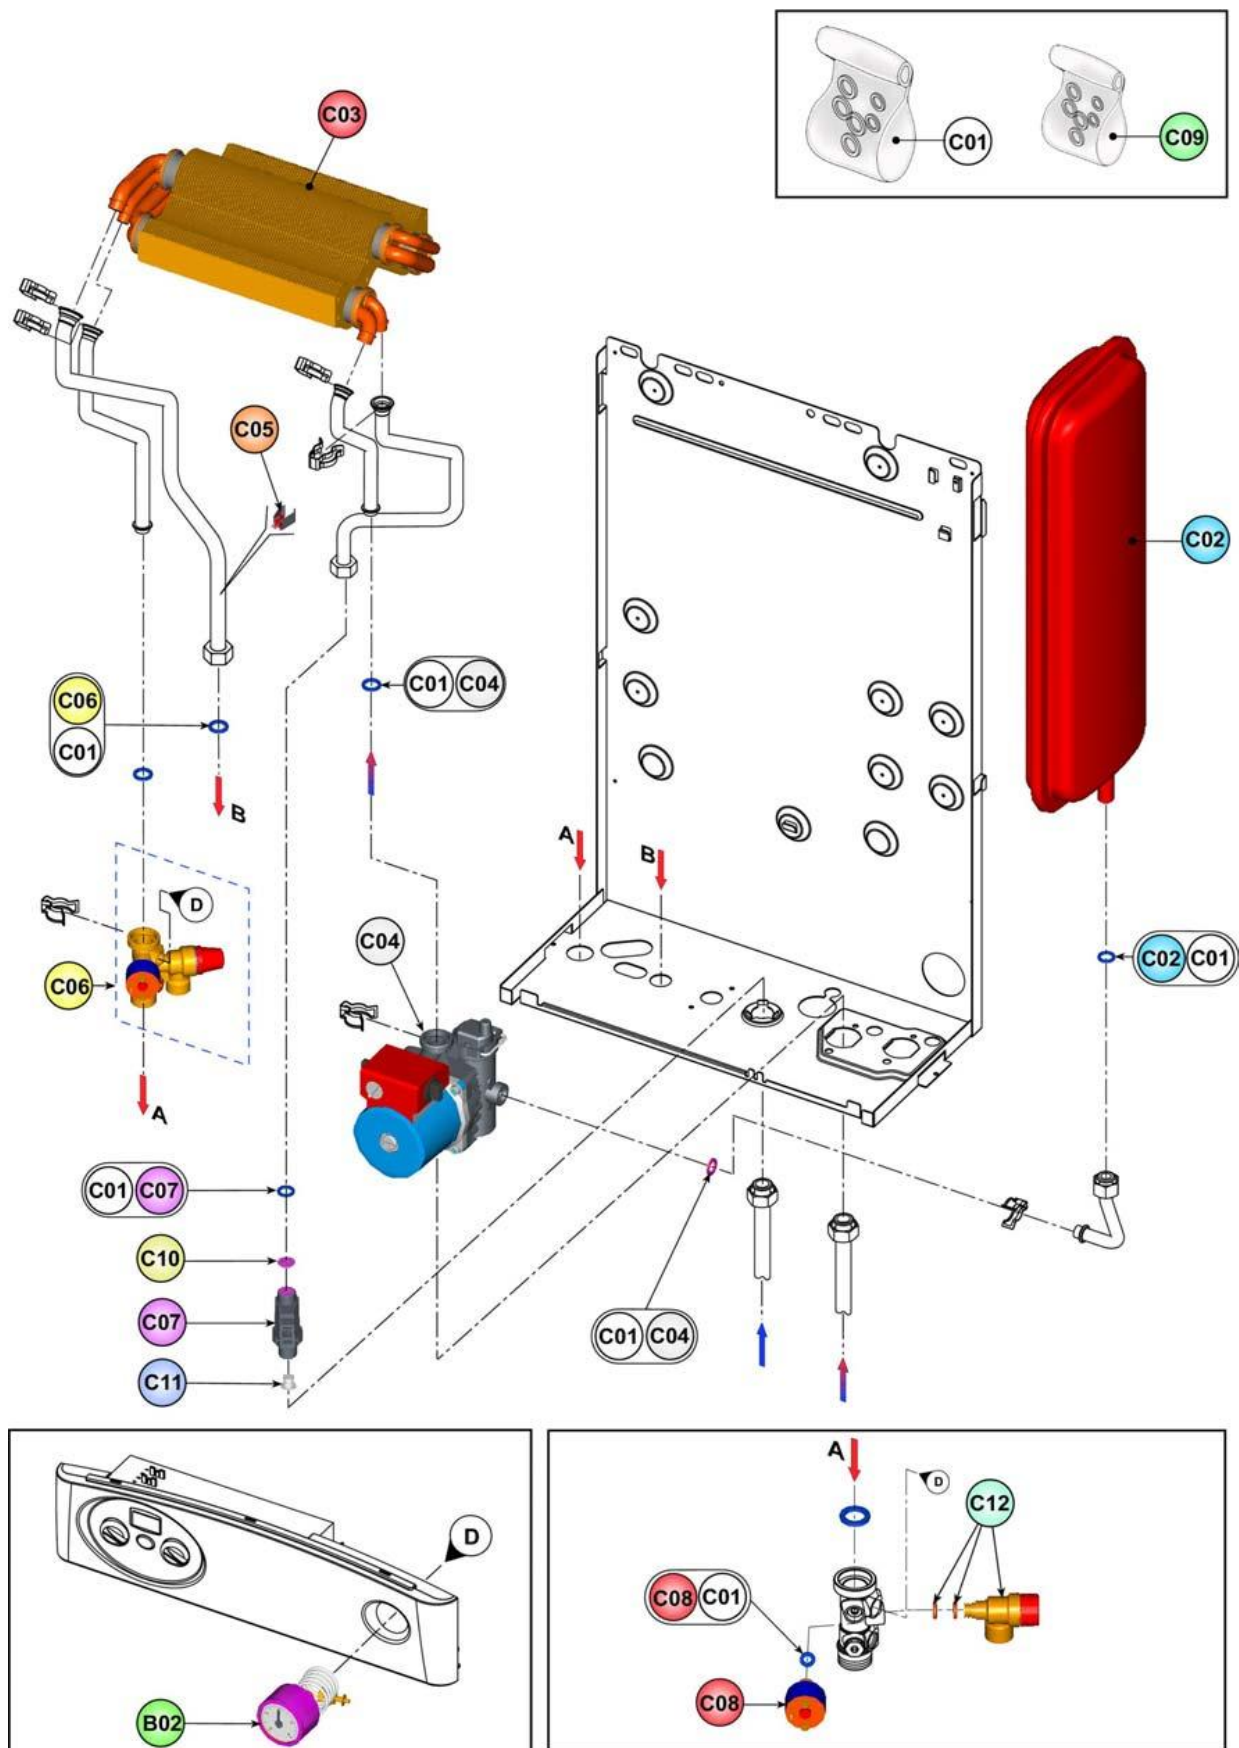

DOMICOMPACT C24 D

LISTA PEZZI DI RICAMBIO

SPARE PART LIST

ERSATZSTEILE

LIJST ONDERDELEN

LISTE PIECES DETACHES

LISTA PIEZAS DE REPUESTO

CODICE

30K0226001

EDIZIONE

01/06/2005

MERCATO

FR

DOMICOMPACT C24 D

**GRUPPO GAS / GAS LINE / GASSAMMLER EINHEIT
GASLIJN / CONDUITE GAZ / GRUPO GAS**

01/06/2005

LISTA PEZZI 0A9C4IOA		DOMIcompact C24 D m. (FR)	
POS.	CODICE	DESC.	QT.
A01	39812090	KIT MANTELLO (31113370)	1
B01	39812350	KIT MANOP.POT.Fm.A9 "FOL" (EX)	1
B02	39806330	KIT IDROMETRO (36400190)	1
B03	39812360	KIT CRUSCOTTO "DPY" (38516660)	1
B04	39812370	KIT CENTRALINA (36507811)	1
C01	39811420	KIT GUARNIZ.CALD.Sr.A204-A1G6	1
C02	39812140	KIT VASO ESP.8Lt. (36800410)	1
C03	39817500	KIT PACCO LAM. (37403910)	1
C04	39812150	KIT POMPA Mod.24 (36601600)	1
C05	39810230	KIT SONDA TEMP. SAN. (36200640)	1
C06	39813030	KIT GRUPPO H2O (38422500)	1
C07	39812160	KIT FLUSSOST.BITRON (36400710)	1
C08	39806180	KIT PRESSOSTATO H2O (36401930)	1
C09	39812340	KIT GUARNIZ.H2O (da 3/8"a 1")	1
C10	39813010	KIT 5 REG.PORT.10Lt. (36902080)	1
C11	39813230	KIT 5 FILTRI FLUSS. (39402940)	1
C12	39809740	KIT VALV.SIC. (39400540)	1
D01	39807500	KIT TST. FUMI COMPL. (38319080)	1
D02	39804950	KIT ISOL.CAM.COMB. (mod.24)	1
D03	39812170	KIT ELETTRODO ACC. (36702581)	1
D04	39812190	KIT VALV.VGU 54A1109 (36800400)	1
D05	39805650	KIT TST.C.ARG.100°C (36400900)	1
D06	39810220	KIT SONDA TEMP.RISC. (36200540)	1
D07	39805760	KIT 12 UG.ES7 F.1,30 (EL)	1
D08	39804780	KIT 12 UG.ES7 F.0,77 (EL)	1
D09	39806950	KIT CASSETTO 12R. (37608130)	1
D10	39808770	KIT 10 DIAFRAM.D.5,0 (34011770)	1