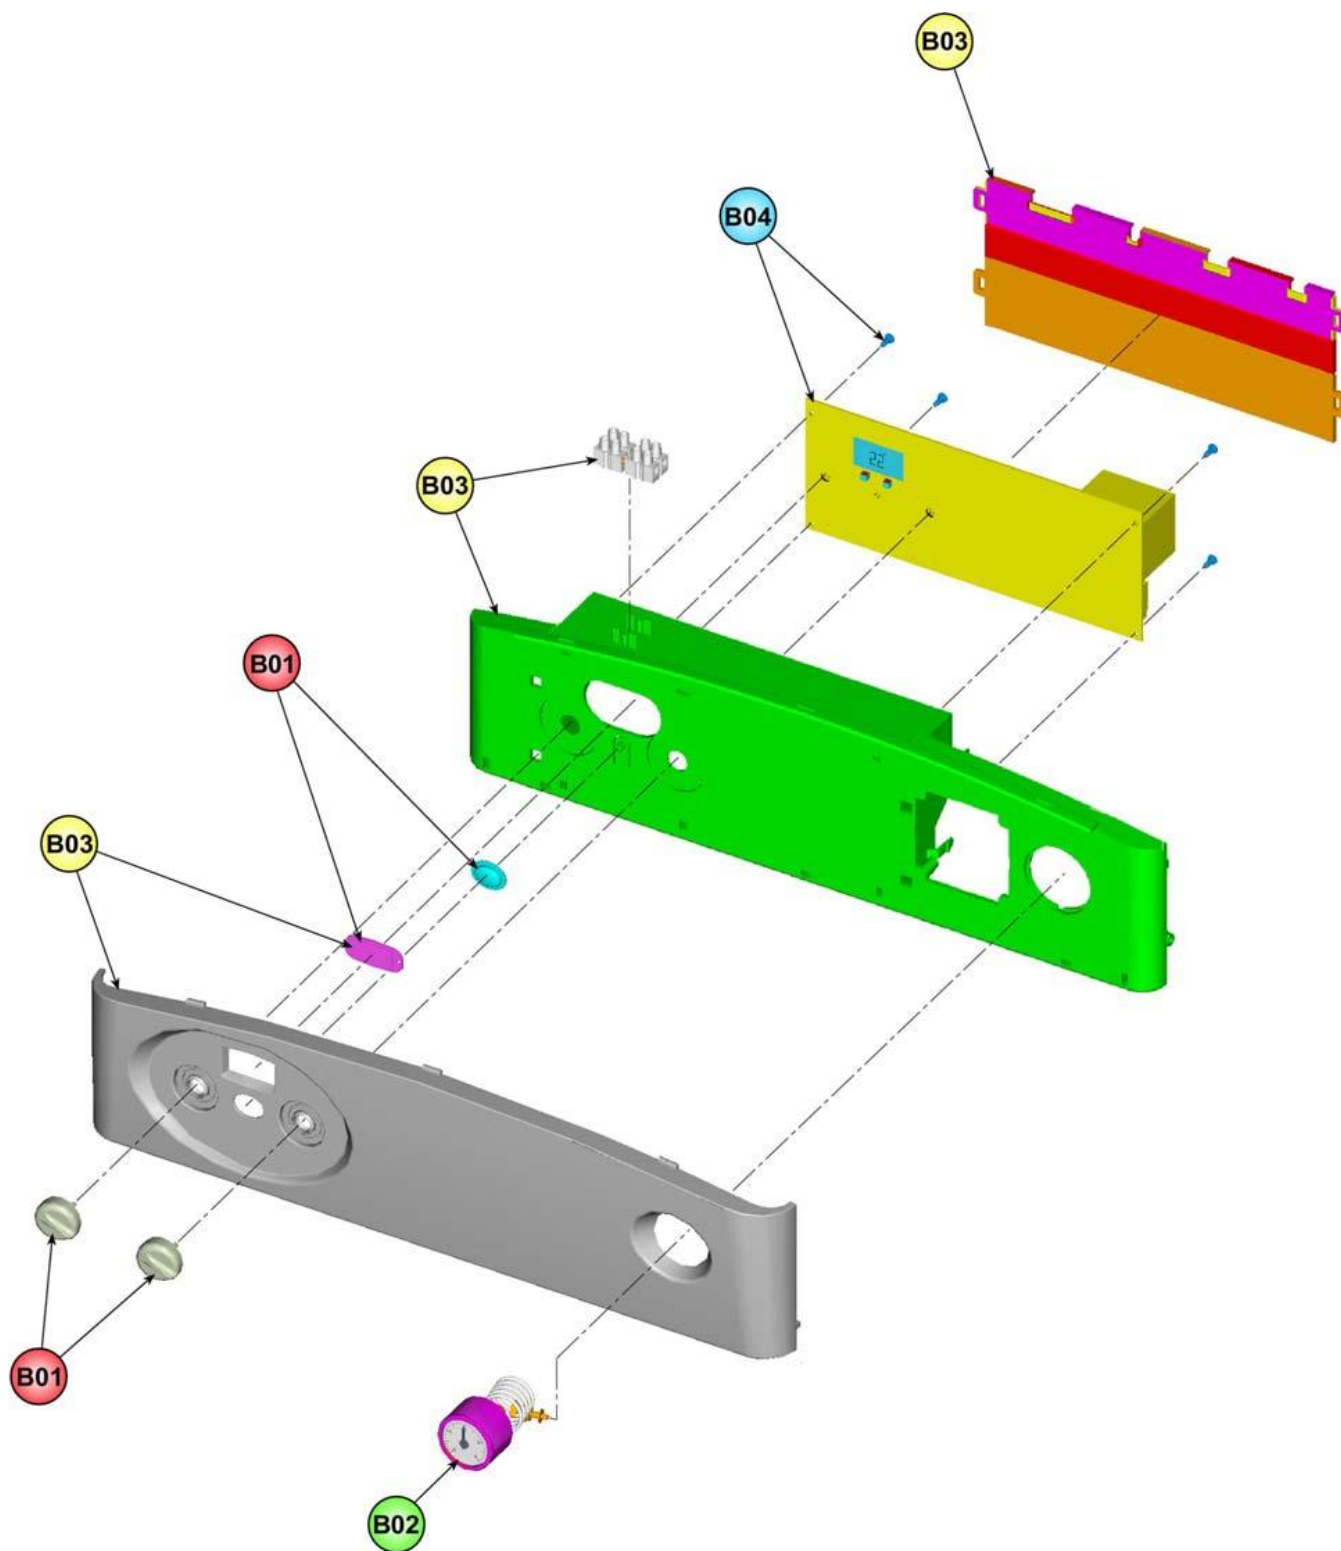

DOMICOMPACT C24 D

LISTA PEZZI DI RICAMBIO

SPARE PART LIST

ERSATZSTEILE

LIJST ONDERDELEN

LISTE PIECES DETACHES

LISTA PIEZAS DE REPUESTO

CODICE

30K0226001

EDIZIONE

01/06/2005

MERCATO

FR

DOMICOMPACT C24 D

**GRUPPO GAS / GAS LINE / GASSAMMLER EINHEIT
GASLIJN / CONDUITE GAZ / GRUPO GAS**

01/06/2005

LISTA PEZZI 0A9C4IOA		DOMIcompact C24 D m. (FR)	
POS.	CODICE	DESC.	QT.
A01	39812090	KIT MANTELLO (31113370)	1
B01	39812350	KIT MANOP.POT.Fm.A9 "FOL" (EX)	1
B02	39806330	KIT IDROMETRO (36400190)	1
B03	39812360	KIT CRUSCOTTO "DPY" (38516660)	1
B04	39812370	KIT CENTRALINA (36507811)	1
C01	39811420	KIT GUARNIZ.CALD.Sr.A204-A1G6	1
C02	39812140	KIT VASO ESP.8Lt. (36800410)	1
C03	39817500	KIT PACCO LAM. (37403910)	1
C04	39812150	KIT POMPA Mod.24 (36601600)	1
C05	39810230	KIT SONDA TEMP. SAN. (36200640)	1
C06	39813030	KIT GRUPPO H2O (38422500)	1
C07	39812160	KIT FLUSSOST.BITRON (36400710)	1
C08	39806180	KIT PRESSOSTATO H2O (36401930)	1
C09	39812340	KIT GUARNIZ.H2O (da 3/8"a 1")	1
C10	39813010	KIT 5 REG.PORT.10Lt. (36902080)	1
C11	39813230	KIT 5 FILTRI FLUSS. (39402940)	1
C12	39809740	KIT VALV.SIC. (39400540)	1
D01	39807500	KIT TST. FUMI COMPL. (38319080)	1
D02	39804950	KIT ISOL.CAM.COMB. (mod.24)	1
D03	39812170	KIT ELETTRODO ACC. (36702581)	1
D04	39812190	KIT VALV.VGU 54A1109 (36800400)	1
D05	39805650	KIT TST.C.ARG.100°C (36400900)	1
D06	39810220	KIT SONDA TEMP.RISC. (36200540)	1
D07	39805760	KIT 12 UG.ES7 F.1,30 (EL)	1
D08	39804780	KIT 12 UG.ES7 F.0,77 (EL)	1
D09	39806950	KIT CASSETTO 12R. (37608130)	1
D10	39808770	KIT 10 DIAFRAM.D.5,0 (34011770)	1