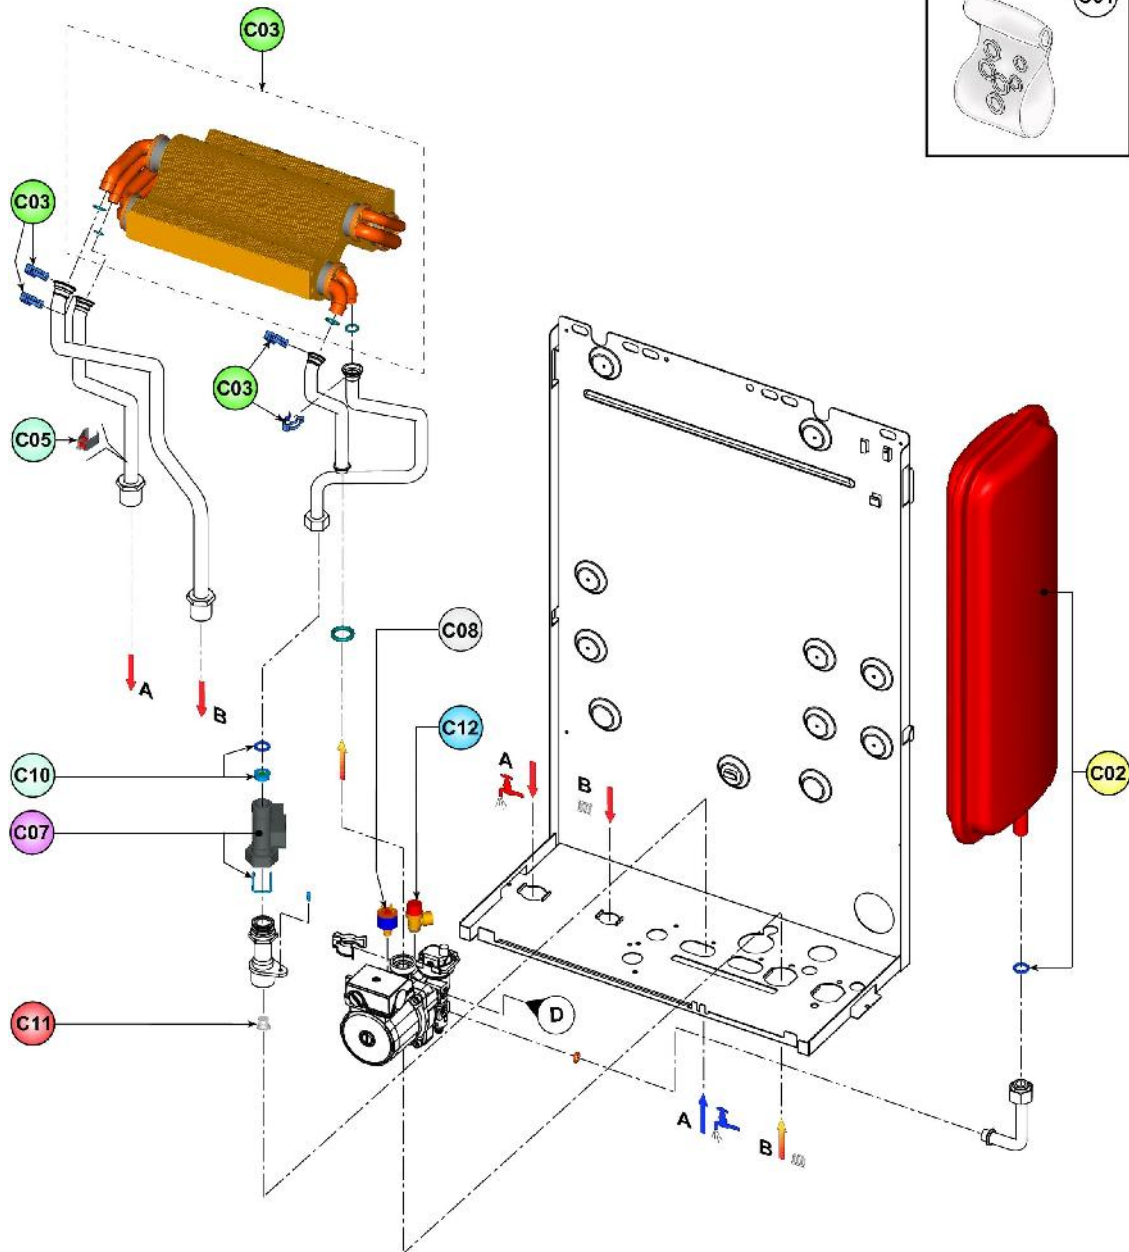

**GRUPPO ACQUA/WATER LINE/WASSERDRUCKLEITUNG
HYDRAULISCHE CONSTRUCTIE/CONDUITE EAU/GRUPO AGUA**

01/04/2006

DOMICOMPACT C24 D

**GRUPPO GAS / GAS LINE / GASSAMMLER EINHEIT
GASLIJN / CONDUITE GAZ / GRUPO GAS**

01/04/2006

LISTA PEZZI			
POS.	CODICE	DESC.	QT.
A01	39812090	KIT MANTELLO (31113370)	1
B01	39812350	KIT MANOP.POT.Fm.A9 "FOL" (EX)	1
B02	39818210	KIT IDROMETRO (36402070)	1
B03	39812360	KIT CRUSCOTTO "DPY" (38516660)	1
B04	39812370	KIT CENTRALINA (36507811)	1
C01	39818560	KIT GUARN.CALD.Fm.A9-C9	1
C02	39812140	KIT VASO ESP.8Lt. (36800410)	1
C03	39819640	KIT PACCO LAM. (37404240)	1
C04	39818450	KIT POMPA AO/FX3FPL (39404220)	1
C05	39810230	KIT SONDA TEMP.SAN. (36200640)	1
C06	39818220	KIT 2 GALEGG.POMPA'05 Fm.A9	1
C07	39818550	KIT FLUSSOST.ELTEK Fm.A9	1
C08	39818260	KIT PRESSOST.H2O (39404710)	1
C10	39813010	KIT 5 REG.PORT.10Lt. (36902080)	1
C11	39813230	KIT 5 FILTRI FLUSS. (39402940)	1
C12	39818270	KIT VALV.SIC. (39404720)	1
D01	39807500	KIT TST.FUMI COMPL. (38319080)	1
D02	39804950	KIT ISOL.CAM.COMB. (mod.24)	1
D03	39812170	KIT ELETTRODO ACC. (36702581)	1
D04	39812190	KIT VALV.VGU 54A1109 (36800400)	1
D05	39805650	KIT TST.C.ARG.100°C (36400900)	1
D06	39810220	KIT SONDA TEMP.RISC. (36200540)	1
D07	39805760	KIT 12 UG.ES7 F.1,30 (EL)	1
D08	39804780	KIT 12 UG.ES7 F.0,77 (EL)	1
D09	39806950	KIT CASSETTO 12R. (37608130)	1
D10	39808770	KIT 10 DIAFRAM.D.5,0 (34011770)	1