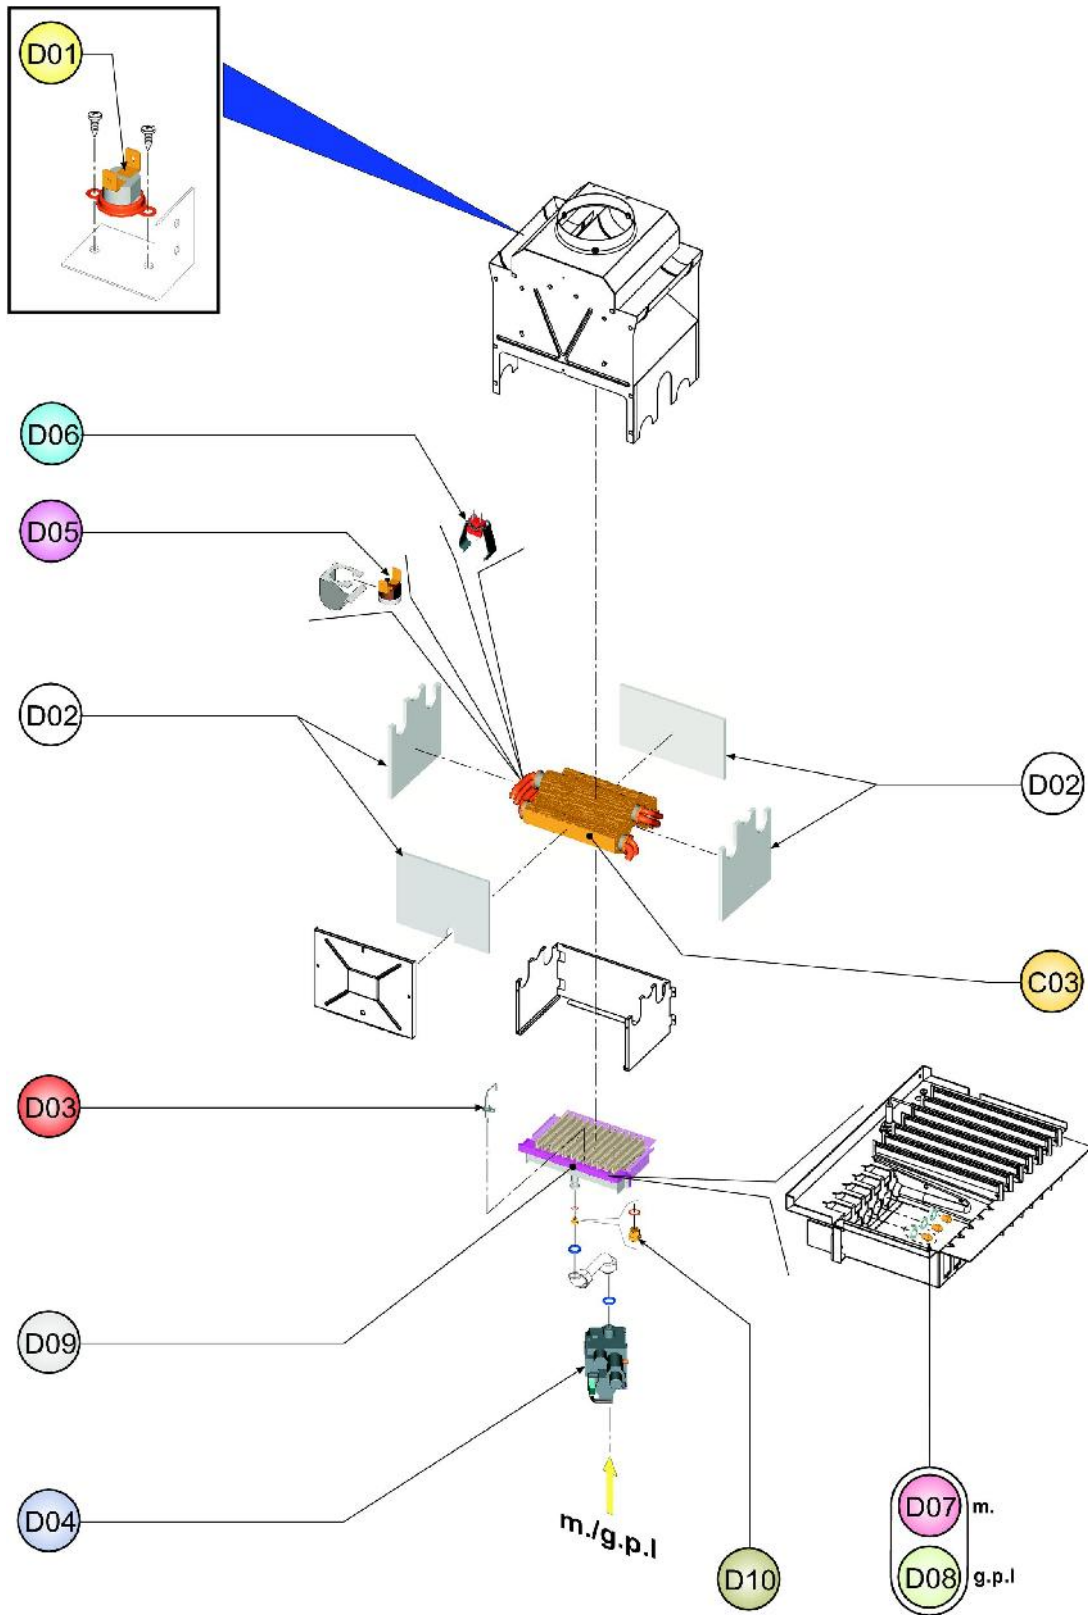

DOMICOMPACT C24 D

LISTA PEZZI DI RICAMBIO

SPARE PART LIST

ERSATZSTEILE

LIJST ONDERDELEN

LISTE PIECES DETACHES

LISTA PIEZAS DE REPUESTO

CODICE	EDIZIONE	MERCATO
30K0226003	01/04/2006	FR

**GRUPPO ACQUA/WATER LINE/WASSERDRUCKLEITUNG
HYDRAULISCHE CONSTRUCTIE/CONDUITE EAU/GRUPO AGUA**

01/04/2006

DOMICOMPACT C24 D

**GRUPPO GAS / GAS LINE / GASSAMMLER EINHEIT
GASLIJN / CONDUITE GAZ / GRUPO GAS**

01/04/2006

LISTA PEZZI			
POS.	CODICE	DESC.	QT.
A01	39812090	KIT MANTELLO (31113370)	1
B01	39812350	KIT MANOP.POT.Fm.A9 "FOL" (EX)	1
B02	39818210	KIT IDROMETRO (36402070)	1
B03	39812360	KIT CRUSCOTTO "DPY" (38516660)	1
B04	39812370	KIT CENTRALINA (36507811)	1
C01	39818560	KIT GUARN.CALD.Fm.A9-C9	1
C02	39812140	KIT VASO ESP.8Lt. (36800410)	1
C03	39819640	KIT PACCO LAM. (37404240)	1
C04	39818450	KIT POMPA AO/FX3FPL (39404220)	1
C05	39810230	KIT SONDA TEMP.SAN. (36200640)	1
C06	39818220	KIT 2 GALEGG.POMPA'05 Fm.A9	1
C07	39818550	KIT FLUSSOST.ELTEK Fm.A9	1
C08	39818260	KIT PRESSOST.H2O (39404710)	1
C10	39813010	KIT 5 REG.PORT.10Lt. (36902080)	1
C11	39813230	KIT 5 FILTRI FLUSS. (39402940)	1
C12	39818270	KIT VALV.SIC. (39404720)	1
D01	39807500	KIT TST.FUMI COMPL. (38319080)	1
D02	39804950	KIT ISOL.CAM.COMB. (mod.24)	1
D03	39812170	KIT ELETTRODO ACC. (36702581)	1
D04	39812190	KIT VALV.VGU 54A1109 (36800400)	1
D05	39805650	KIT TST.C.ARG.100°C (36400900)	1
D06	39810220	KIT SONDA TEMP.RISC. (36200540)	1
D07	39805760	KIT 12 UG.ES7 F.1,30 (EL)	1
D08	39804780	KIT 12 UG.ES7 F.0,77 (EL)	1
D09	39806950	KIT CASSETTO 12R. (37608130)	1
D10	39808770	KIT 10 DIAFRAM.D.5,0 (34011770)	1