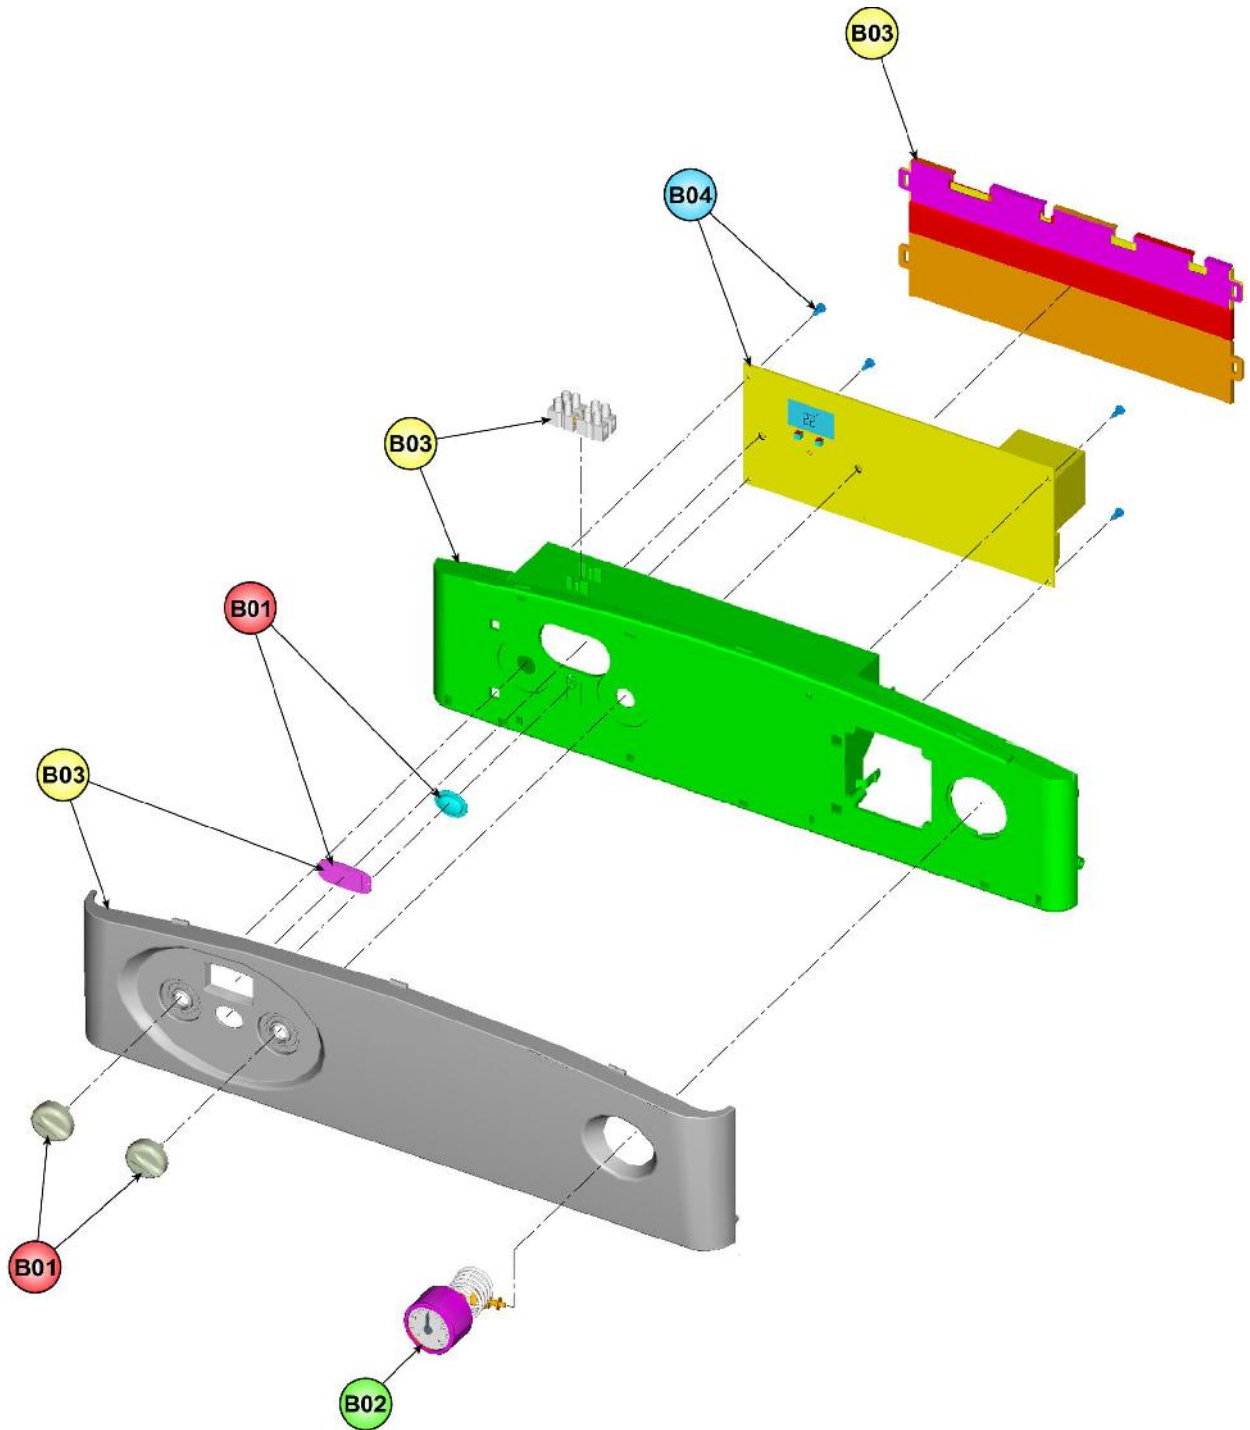

DOMICOMPACT C24 D

LISTA PEZZI DI RICAMBIO

SPARE PART LIST

ERSATZSTEILE

LIJST ONDERDELEN

LISTE PIECES DETACHES

LISTA PIEZAS DE REPUESTO

CODICE	EDIZIONE	MERCATO
30K0226003	01/04/2006	FR

DOMICOMPACT C24 D

MANTELLATURA / JACKET / KESSELVERKLEIDUNG
MANTEL / JAQUETTE / CUERPO

01/04/2006

DOMICOMPACT C24 D

**CABLAGGIO / WIRING / VERDRAHTUNG
BEKABELING / CABLAGE / CABLEADO**

01/04/2006

DOMICOMPACT C24 D

**GRUPPO ACQUA/WATER LINE/WASSERDRUCKLEITUNG
HYDRAULISCHE CONSTRUCTIE/CONDUITE EAU/GRUPO AGUA**

01/04/2006

DOMICOMPACT C24 D

**GRUPPO GAS / GAS LINE / GASSAMMLER EINHEIT
GASLIJN / CONDUITE GAZ / GRUPO GAS**

01/04/2006

LISTA PEZZI			
POS.	CODICE	DESC.	QT.
A01	39812090	KIT MANTELLO (31113370)	1
B01	39812350	KIT MANOP.POT.Fm.A9 "FOL" (EX)	1
B02	39818210	KIT IDROMETRO (36402070)	1
B03	39812360	KIT CRUSCOTTO "DPY" (38516660)	1
B04	39812370	KIT CENTRALINA (36507811)	1
C01	39818560	KIT GUARN.CALD.Fm.A9-C9	1
C02	39812140	KIT VASO ESP.8Lt. (36800410)	1
C03	39819640	KIT PACCO LAM. (37404240)	1
C04	39818450	KIT POMPA AO/FX3FPL (39404220)	1
C05	39810230	KIT SONDA TEMP.SAN. (36200640)	1
C06	39818220	KIT 2 GALEGG.POMPA'05 Fm.A9	1
C07	39818550	KIT FLUSSOST.ELTEK Fm.A9	1
C08	39818260	KIT PRESSOST.H2O (39404710)	1
C10	39813010	KIT 5 REG.PORT.10Lt. (36902080)	1
C11	39813230	KIT 5 FILTRI FLUSS. (39402940)	1
C12	39818270	KIT VALV.SIC. (39404720)	1
D01	39807500	KIT TST.FUMI COMPL. (38319080)	1
D02	39804950	KIT ISOL.CAM.COMB. (mod.24)	1
D03	39812170	KIT ELETTRODO ACC. (36702581)	1
D04	39812190	KIT VALV.VGU 54A1109 (36800400)	1
D05	39805650	KIT TST.C.ARG.100°C (36400900)	1
D06	39810220	KIT SONDA TEMP.RISC. (36200540)	1
D07	39805760	KIT 12 UG.ES7 F.1,30 (EL)	1
D08	39804780	KIT 12 UG.ES7 F.0,77 (EL)	1
D09	39806950	KIT CASSETTO 12R. (37608130)	1
D10	39808770	KIT 10 DIAFRAM.D.5,0 (34011770)	1