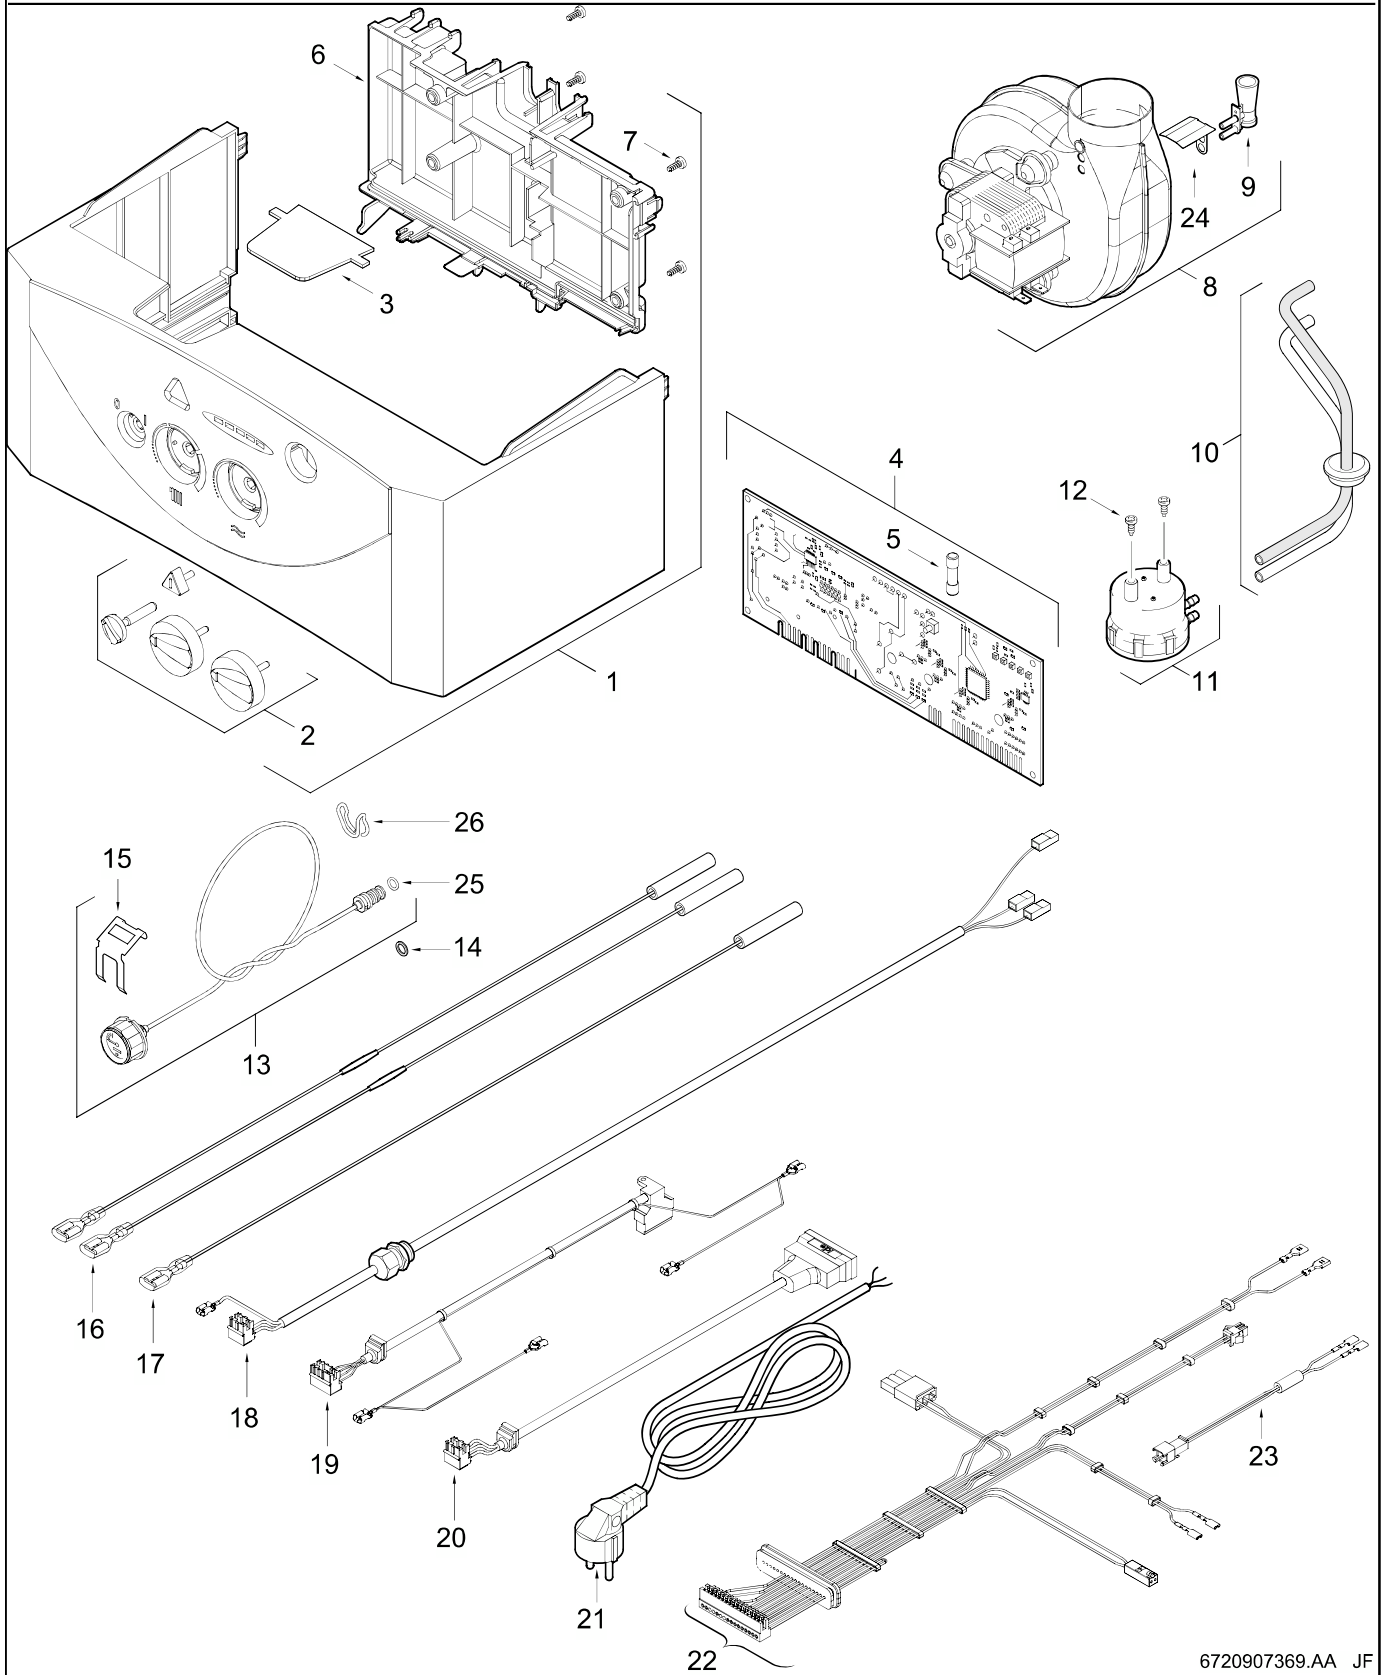

Référence:

7713244820

Nom du produit:

BGVM23-1HB

Ensemble:

6 Ventilateur/Tableau de commande

Référence:		Nom du produit:		Ensemble:	
7713244820		BGVM23-1HB		6 Ventilateur/Tableau de	
pos	Référence	Détails	Désignation	Remarque	nité d'emballage
1	8 705 400 057 0		Façade		1
2	8 702 000 277 0		Boutons		1
3	8 705 400 050 0		Couvercle		1
4	8 708 300 212 0		Circuit imprimé		1
5	8 744 503 011 0		Fusible T2A (10x)		10
6	8 705 400 049 0		Couvercle		1
7	8 703 403 074 0		Vis (10x)		10
8	8 707 204 038 0		Extracteur		1
9	8 703 305 302 0		Conduite de pression différentielle		1
10	8 700 703 049 0		Sachet de tuyau		1
11	8 707 406 007 0		Pressostat		1
12	2 910 612 410 0		Vis DIN7981 F ST3,5X9,5 A3K (10x)		10
13	8 738 703 601 0		Manomètre		1
14	8 710 203 008 0				
15	8 738 701 484 0		Clip de fixation		1
16	8 704 401 146 0		Câble d'electrode d'allumage		1
17	8 704 401 139 0		Câble electrode d'ionisation		1
18	8 704 401 226 0		Câble		1
19	8 704 401 234 0		Cable de raccordement (Bloc gaz)		1
20	8 704 401 233 0		Câble vanne 3 voies	Jusqu'au FD586 (06.2005)	1
20	8 704 401 274 0		Câble vanne 3 voies	À Partir de FD586 (06.2005)	1
22	8 704 401 229 0		Câble signal 24V-AE ZW23-1		1
23	8 704 401 245 0		Câble		1
25	8 718 641 190 0		Joint torique 6x2.5mm (10x)		10
26	8 719 905 335 0		sert-câble (10x)		10