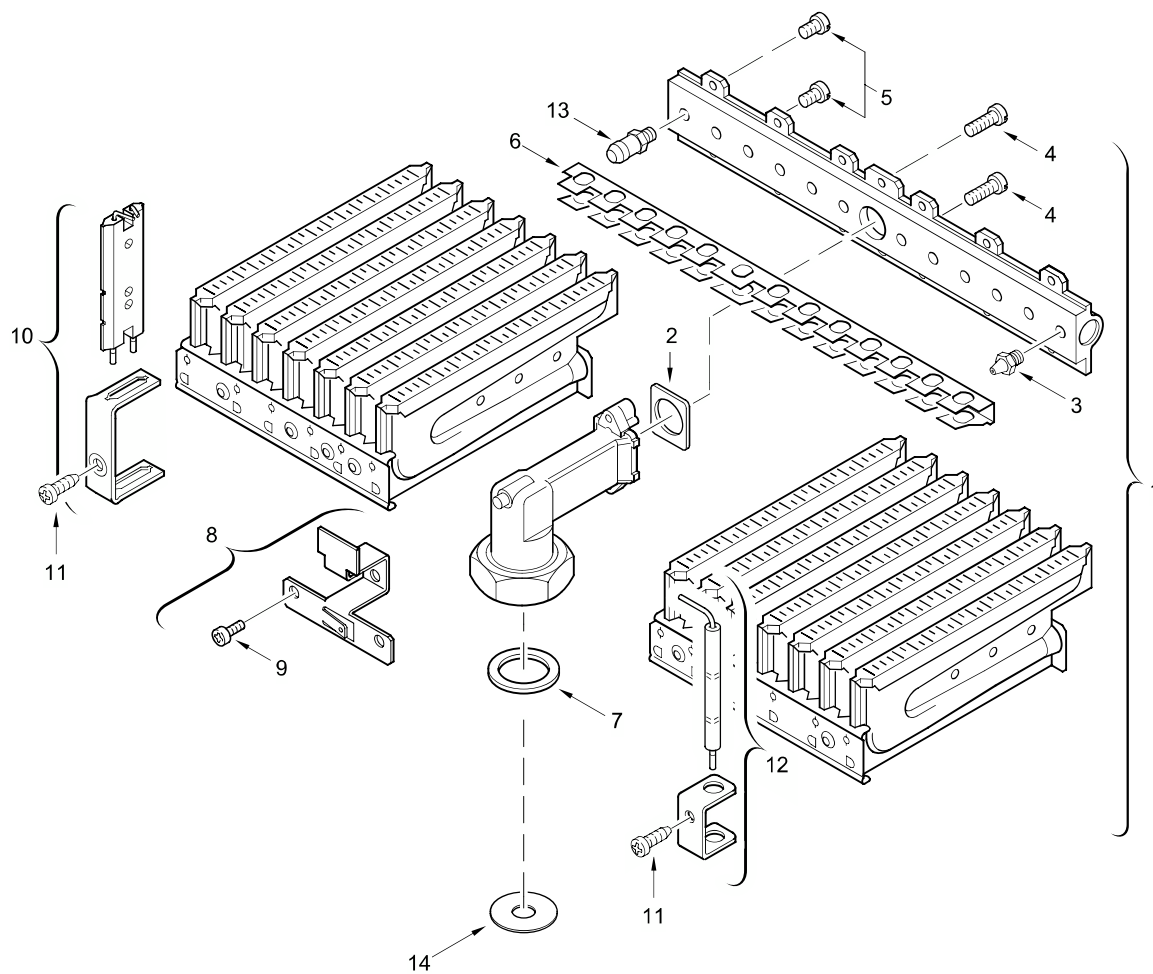

Référence:

Nom du produit:

Ensemble:

7713244820

BGVM23-1HB

2 Corps interieur

Référence:		Nom du produit:		Ensemble:	
7713244820		BGVM23-1HB		2 Corps interieur	
pos	Référence	Détails	Désignation	Remarque	Quantité d'emballage
1	8 705 406 319 0		Corps de chauffe		1
2	8 707 206 132 0		Limiteur de température110°C		1
3	8 700 103 125 0		Joint (10x)		10
4	8 713 300 018 0		Ecrou (10x)		10
5	8 710 103 045 0		Joint 1/2" (x10)		10
6	8 700 715 187 0		Tube retour		1
7	8 710 103 043 0		Joint 3/4" (x10)		10
8	8 700 715 195 0		Tube eau chaude		1
9	8 700 400 015 0		Limiteur de température		1

Référence:

7713244820

Nom du produit:

BGVM23-1HB

Ensemble:

3 Brûleur

Référence:		Nom du produit:		Ensemble:	
7713244820		BGVM23-1HB		3 Brûleur	
pos	Référence	Détails	Désignation	Remarque	Quantité d'emballage
1	8 708 120 446 0		Brûleur		1
2	8 701 003 010 0		Joint (10x)		10
3	8 708 202 127 0		Injecteur (74) (10x)		10
4	2 910 952 122 0		Vis (10x)		10
5	8 703 401 069 0		Vis M3,5x10 (10x)		10
6	8 711 304 305 0		Tôle d'interallumage		1
7	8 710 103 060 0		Joint 1" (10x)		10
8	8 711 304 287 0		Tôle deflecteur		1
9	2 910 619 409 0		Vis (10x)		10
10	8 708 107 008 0		Electrode d'allumage		1
11	2 910 642 082 0		Vis (10x)		10
12	8 708 107 009 0		Electrode		1
13	8 703 305 191 0		Prise de pression		1
	8 719 002 055 0		Pochette Transformation Gas BGVM2...		1

Référence:

Nom du produit:

Ensemble:

7713244820

BGVM23-1HB

4 Bloc gaz

Référence:		Nom du produit:		Ensemble:	
7713244820		BGVM23-1HB		4 Bloc gaz	
pos	Référence	Détails	Désignation	Remarque	Quantité d'emballage
1	8 707 021 026 0		Bloc gaz		1
2	8 705 202 129 0		Réhausse de valve gaz		1
3	8 700 103 014 0		Joint (10x)		10
4	8 700 715 169 0		Tuyau d'arrivée gaz		1
5	8 700 205 144 0		O-ring (10x)		10
6	8 703 403 012 0		Vis M4,8x9,5 (10x)		10
7	8 710 103 043 0		Joint 3/4" (x10)		10
8	2 910 642 132 0		Vis (10x)		10