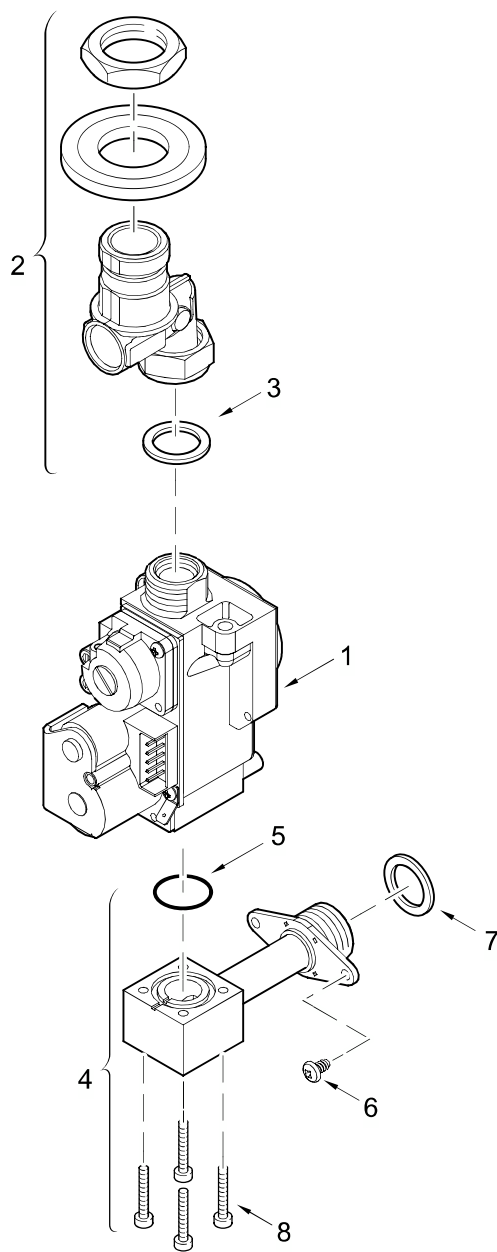

Référence:

Nom du produit:

Ensemble:

7713244820

BGVM23-1HB

4 Bloc gaz

Référence:		Nom du produit:		Ensemble:	
7713244820		BGVM23-1HB		4 Bloc gaz	
pos	Référence	Détails	Désignation	Remarque	Quantité d'emballage
1	8 707 021 026 0		Bloc gaz		1
2	8 705 202 129 0		Réhausse de valve gaz		1
3	8 700 103 014 0		Joint (10x)		10
4	8 700 715 169 0		Tuyau d'arrivée gaz		1
5	8 700 205 144 0		O-ring (10x)		10
6	8 703 403 012 0		Vis M4,8x9,5 (10x)		10
7	8 710 103 043 0		Joint 3/4" (x10)		10
8	2 910 642 132 0		Vis (10x)		10