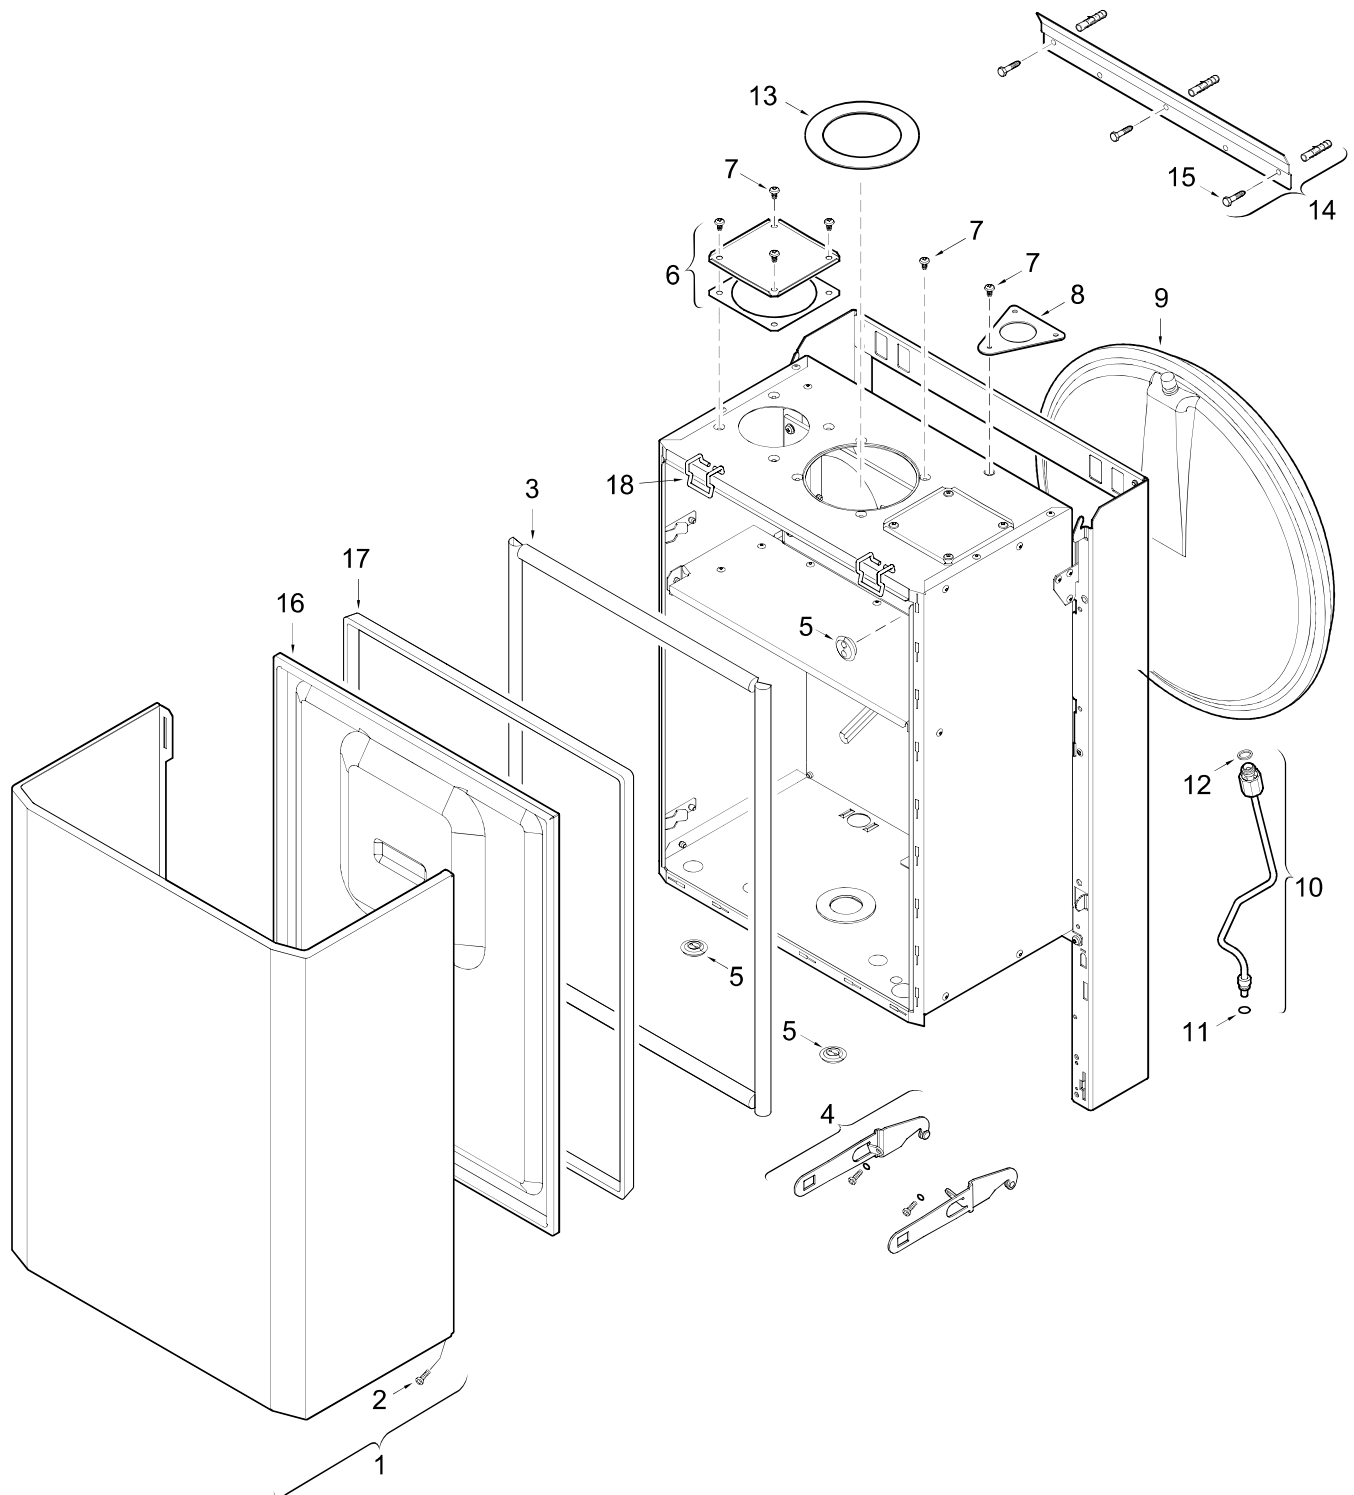

Référence:

Nom du produit:

Ensemble:

7713244820

BGVM23-1HB

1 Habillage

Référence:		Nom du produit:		Ensemble:	
7713244820		BGVM23-1HB		1 Habillage	
pos	Référence	Détails	Désignation	Remarque	Quantité d'emballage
1	8 705 421 855 0		Habillage	Jusqu'au FD583 (03.2005)	1
1	8 705 431 158 0		Habillage	À partir de FD584 (04.2005)	1
2	2 910 612 435 0		Vis (10x)		10
3	8 704 701 046 0		Sachet de joints		1
4	8 708 006 130 0		Sachet de support		1
5	8 710 203 039 0		Bouchon de pré câblage électrique		1
6	8 708 006 022 0		Couvercle d'étanchéité		1
7	8 703 403 012 0		Vis M4,8x9,5 (10x)		10
8	8 708 003 218 0		Equerre		1
9	8 705 407 005 0		Vase d'expansion 6 L		1
10	8 700 715 217 0		Tube		1
11	8 700 205 151 0		O-ring (10x)		10
12	8 700 103 657 0		Joint		1
13	8 709 918 724 0		Sachet de Diaphragme 76,78,80,83,86		1
14	8 708 003 143 0		Platine de support		1
15	8 709 918 681 0		Jeu de fixation		1
16	8 701 302 225 0		Couvercle		1
17	8 704 701 077 0		Joint		1
18	8 701 201 032 0		Clip		1

Référence:

Nom du produit:

Ensemble:

7713244820

BGVM23-1HB

2 Corps interieur

Référence:		Nom du produit:		Ensemble:	
7713244820		BGVM23-1HB		2 Corps interieur	
pos	Référence	Détails	Désignation	Remarque	Quantité d'emballage
1	8 705 406 319 0		Corps de chauffe		1
2	8 707 206 132 0		Limiteur de température110°C		1
3	8 700 103 125 0		Joint (10x)		10
4	8 713 300 018 0		Ecrou (10x)		10
5	8 710 103 045 0		Joint 1/2" (x10)		10
6	8 700 715 187 0		Tube retour		1
7	8 710 103 043 0		Joint 3/4" (x10)		10
8	8 700 715 195 0		Tube eau chaude		1
9	8 700 400 015 0		Limiteur de température		1