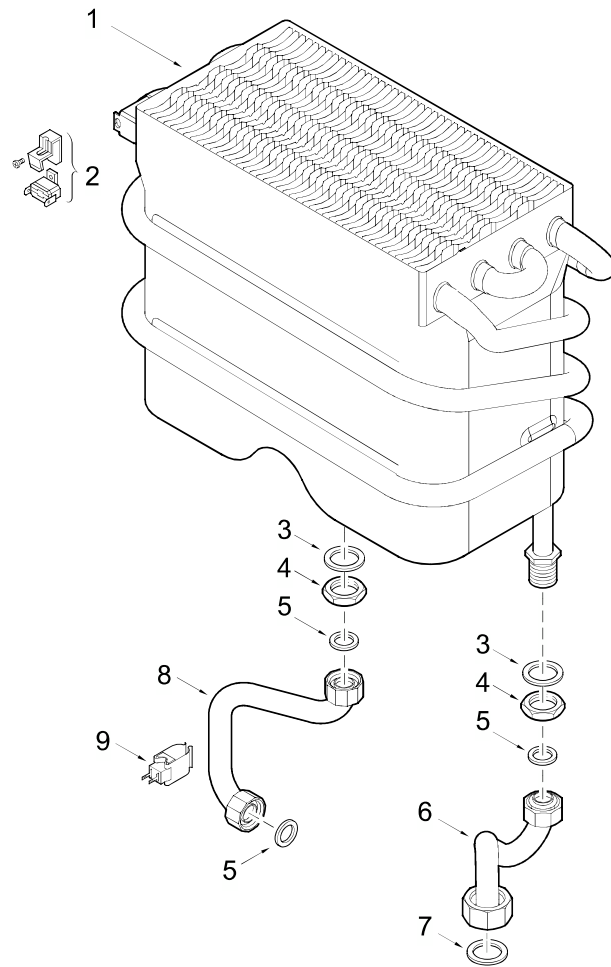

Référence:

Nom du produit:

Ensemble:

7713244820

BGVM23-1HB

2 Corps interieur

Référence:		Nom du produit:		Ensemble:	
7713244820		BGVM23-1HB		2 Corps interieur	
pos	Référence	Détails	Désignation	Remarque	Quantité d'emballage
1	8 705 406 319 0		Corps de chauffe		1
2	8 707 206 132 0		Limiteur de température110°C		1
3	8 700 103 125 0		Joint (10x)		10
4	8 713 300 018 0		Ecrou (10x)		10
5	8 710 103 045 0		Joint 1/2" (x10)		10
6	8 700 715 187 0		Tube retour		1
7	8 710 103 043 0		Joint 3/4" (x10)		10
8	8 700 715 195 0		Tube eau chaude		1
9	8 700 400 015 0		Limiteur de température		1

Référence:

7713244820

Nom du produit:

BGVM23-1HB

Ensemble:

3 Brûleur

Référence:		Nom du produit:		Ensemble:	
7713244820		BGVM23-1HB		3 Brûleur	
pos	Référence	Détails	Désignation	Remarque	Quantité d'emballage
1	8 708 120 446 0		Brûleur		1
2	8 701 003 010 0		Joint (10x)		10
3	8 708 202 127 0		Injecteur (74) (10x)		10
4	2 910 952 122 0		Vis (10x)		10
5	8 703 401 069 0		Vis M3,5x10 (10x)		10
6	8 711 304 305 0		Tôle d'interallumage		1
7	8 710 103 060 0		Joint 1" (10x)		10
8	8 711 304 287 0		Tôle deflecteur		1
9	2 910 619 409 0		Vis (10x)		10
10	8 708 107 008 0		Electrode d'allumage		1
11	2 910 642 082 0		Vis (10x)		10
12	8 708 107 009 0		Electrode		1
13	8 703 305 191 0		Prise de pression		1
	8 719 002 055 0		Pochette Transformation Gas BGVM2...		1

Référence:

Nom du produit:

Ensemble:

7713244820

BGVM23-1HB

4 Bloc gaz

Référence:		Nom du produit:		Ensemble:	
7713244820		BGVM23-1HB		4 Bloc gaz	
pos	Référence	Détails	Désignation	Remarque	Quantité d'emballage
1	8 707 021 026 0		Bloc gaz		1
2	8 705 202 129 0		Réhausse de valve gaz		1
3	8 700 103 014 0		Joint (10x)		10
4	8 700 715 169 0		Tuyau d'arrivée gaz		1
5	8 700 205 144 0		O-ring (10x)		10
6	8 703 403 012 0		Vis M4,8x9,5 (10x)		10
7	8 710 103 043 0		Joint 3/4" (x10)		10
8	2 910 642 132 0		Vis (10x)		10