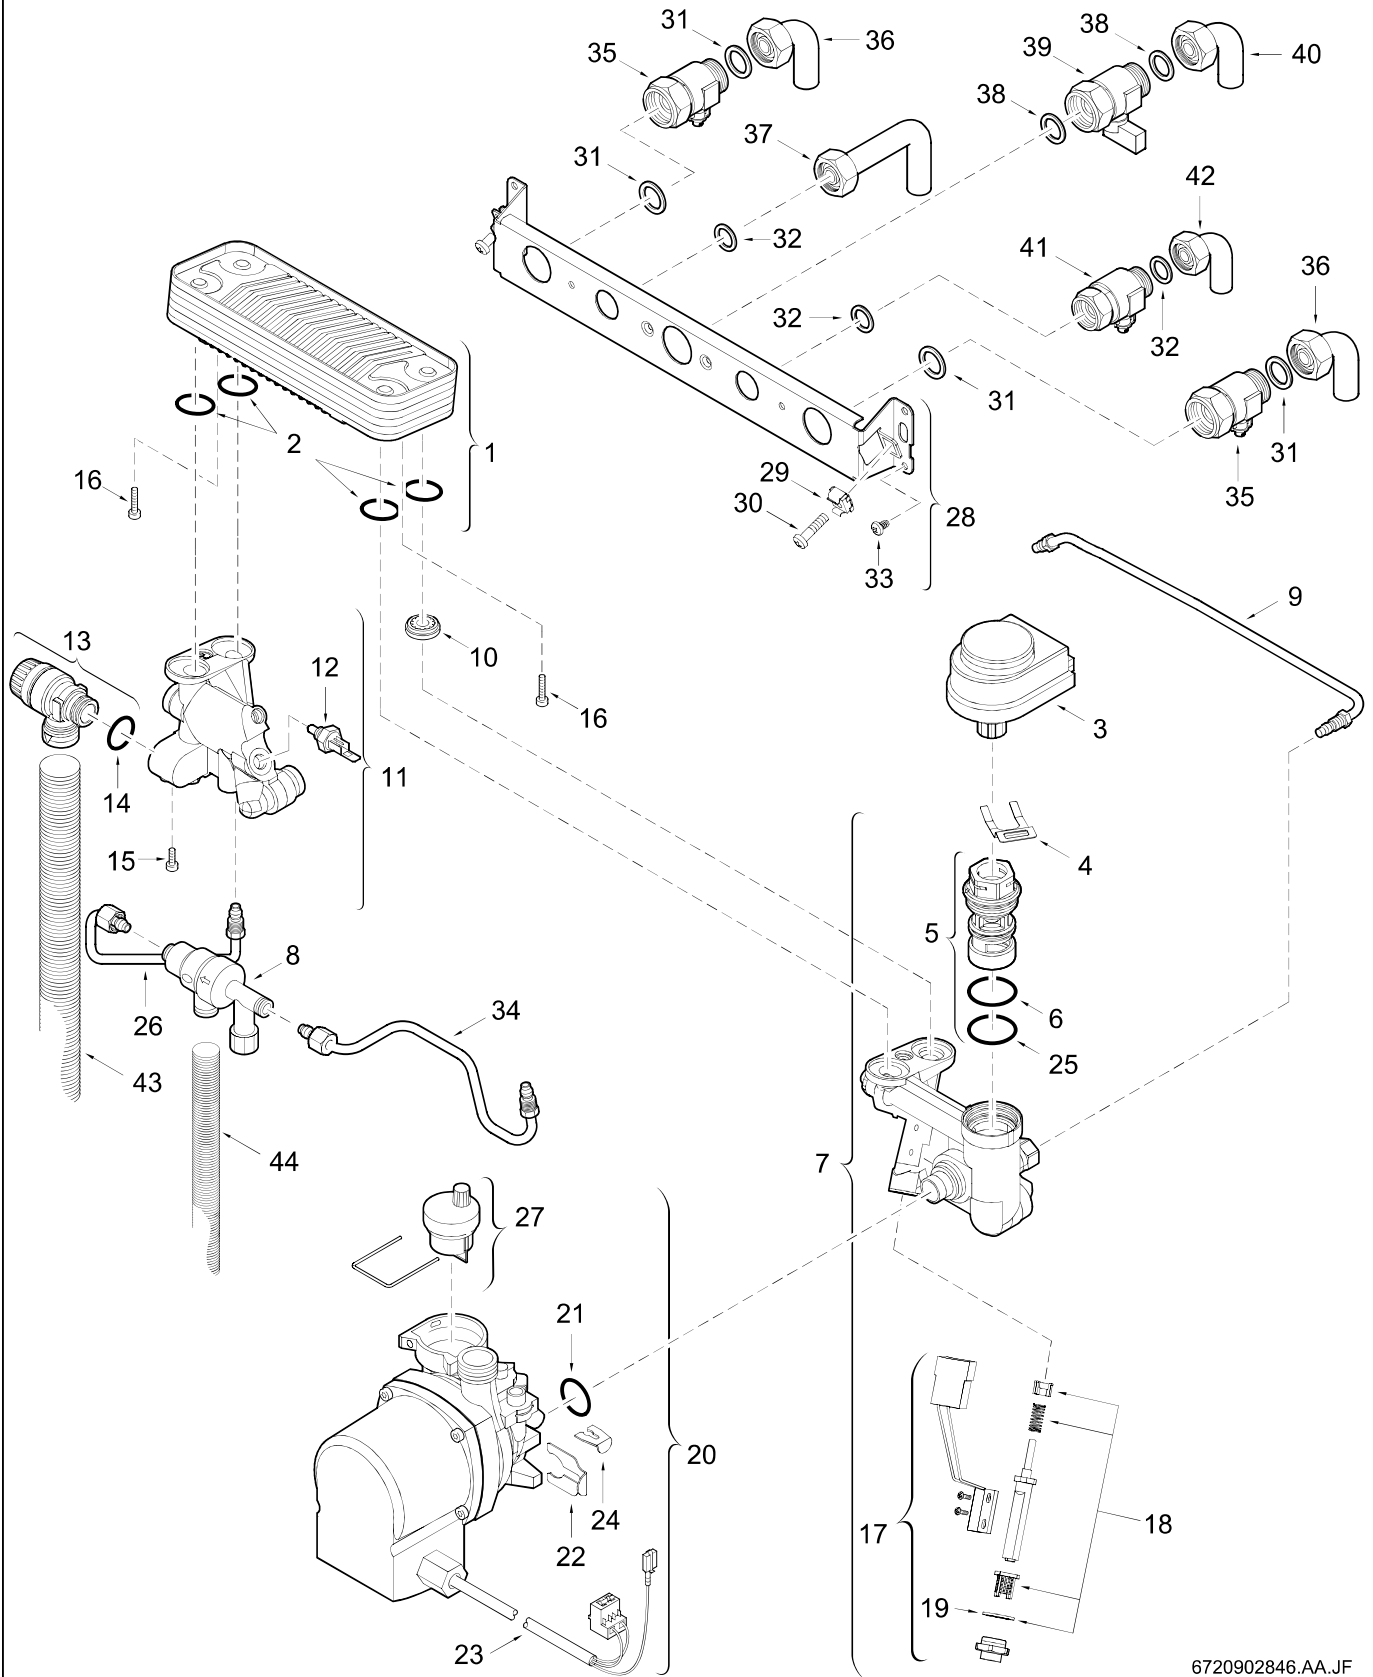

Référence:

7713244820

Nom du produit:

BGVM23-1HB

Ensemble:

5 Corps hydraulique

6720902846.AA.JF

Référence:		Nom du produit:		Ensemble:	
7713244820		BGVM23-1HB		5 Corps hydraulique	
pos	Référence	Détails	Désignation	Remarque	nité d'emballage
1	8 705 406 287 0		Echangeur à plaque		1
2	8 710 205 060 0		O-ring (10x)		10
3	8 707 406 098 0		Moteur		1
4	8 704 705 039 0		Ressort		10
5	8 708 500 372 0		Mécanisme de commutation		1
6	8 700 205 146 0		O-ring (10x)		10
7	8 738 701 487 0		Collerette retour		1
8	8 707 405 229 0		Disconnecteur		1
9	8 700 715 189 0		Tube by-pass		1
10	8 708 500 369 0		Limiteur de débit 8l		1
11	8 705 700 120 0		Raccordement d'échangeur		1
12	8 700 400 014 0		Sonde sanitaire		1
13	8 707 401 027 0		Soupape de sécurité		1
14	8 700 205 153 0		O-ring (10x)		10
15	8 703 401 110 0		Vis (10x)		10
16	8 743 401 019 0		Vis (10x)		10
17	8 707 406 064 0		Détecteur de débit		1
18	8 709 918 747 0		Sachet de réparation		1
19	8 710 103 043 0		Joint 3/4" (x10)		10
20	8 707 204 042 0		Circulateur UPS 16-60		1
21	8 700 205 145 0		O-ring (10x)		10
22	8 704 705 037 0		Ressort (10x)		10
23	8 714 401 896 0		Faisceau circulateur		1
24	8 704 705 038 0		Ressort		1
25	8 700 205 159 0		O-ring (10x)		10
26	8 700 715 227 0		Tube by-pass		1
27	8 718 505 039 0		Purgeur		1
28	8 701 309 138 0		Plaque de robinetterie		1
29	8 703 309 001 0		Ecrou		1
30	2 910 642 162 0		Vis		1
31	8 710 103 043 0		Joint 3/4" (x10)		10
32	8 710 103 045 0		Joint 1/2" (x10)		10
33	8 743 401 019 0		Vis (10x)		10
34	8 700 715 228 0		Tube by-pass		1
35	8 707 405 224 0		Robinet d'arrêt		1
36	8 700 715 230 0		Douille		1
37	8 700 715 232 0		Douille		1
38	8 710 103 043 0		Joint 3/4" (x10)		10
39	8 707 405 222 0		Robinet gaz		1
40	8 700 715 231 0		Douille gaz		1
41	8 707 405 225 0		Robinet d'arrêt		1
42	8 700 715 229 0		Douille		1