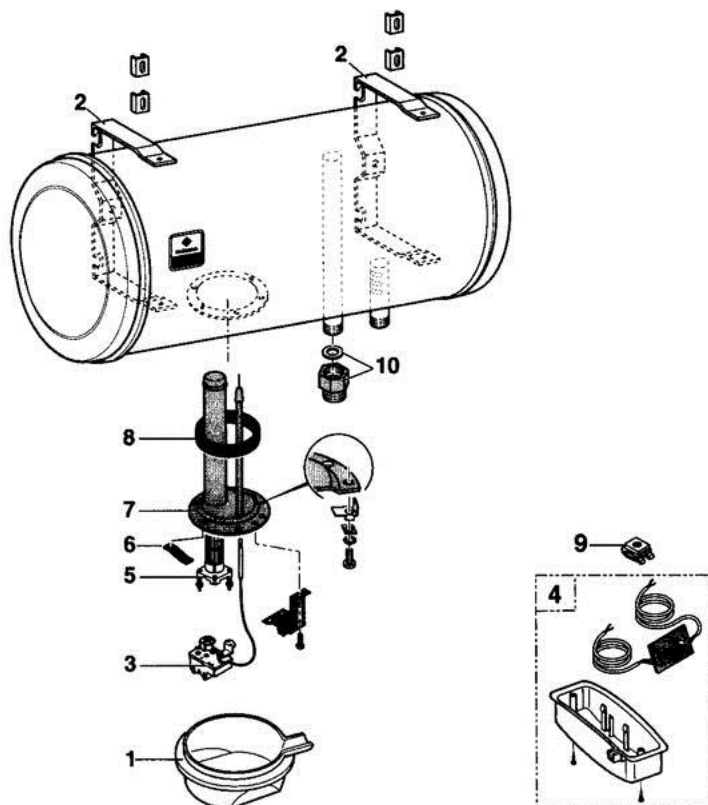

8978-4010B

Chauffe-eau horizontal A.C.I

8978N016 A

Rep.	DESIGNATION	75 L Réf. 8978-9143	100 L Réf. 8978-9153	150 L Réf. 8978-9165	200 L Réf. 8978-9175
1	Capot de protection	9786-2113	9786-2113	9786-2113	9786-2113
2	Etrier peint	9786-3933	9786-3933	9786-3933	9786-3933
3	Thermostat	9786-8737	9786-8737	9786-8738	9786-8738
4	Ensemble A.C.I	9786-0021	9786-0021	9786-0022	9786-0022
5	Elément barillet	9786-3581	9786-3582	9786-3580	9786-3603
6	Patte de fixation élément	9786-0623	9786-0623	9786-0623	9786-0623
7	Corps de chauffe	9786-0020	9786-0020	9786-0020	9786-0020
8	Joint à lèvres ø82 mm	9786-5235	9786-5235	9786-5235	9786-5235
9	Ecrou en cage	9786-0260	9786-0260	9786-0260	9786-0260
10	Kit manchon diélectrique	9790-4496	9790-4496	9790-4496	9790-4496