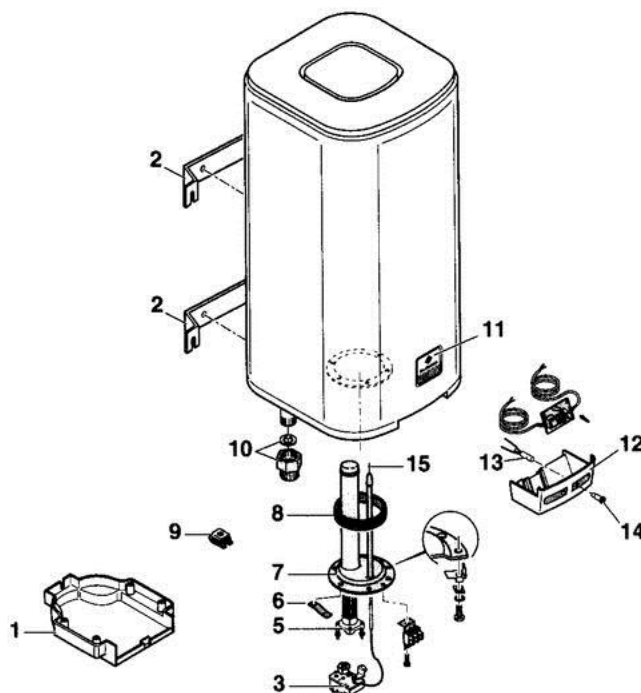

8979-4005 B

- Chauffe-eau muraux H.P.E - A.C.I

8978N017 B

Rep.	DESIGNATION	100 L 1200W-230V Réf. 8979-9451	150 L 1800W-230V Réf. 8979-9461	150 L 1800W-230/400V Réf. 8979-9464	200 L 2400W-230V Réf. 8979-9471	200 L 2400W-230/400V Réf. 8979-9474
1	Capot de protection	9786-0109	9786-0109	9786-0109	9786-0109	9786-0109
2	Etrier peint	9786-3936	9786-3936	9786-3936	9786-3936	9786-3936
3	Thermostat BSD 1 bulbe MONO	9786-8742	9786-8742	-	9786-8742	-
3	Thermostat BSD 1 bulbe TRI	-	-	9786-0841	-	9786-0841
5	Elément barillet 1200W - 230V	9786-3581	-	-	-	-
5	Elément barillet 1800W - 230V	-	9786-3582	-	-	-
5	Elément barillet 1800W - 230/400V	-	-	9786-3580	-	-
5	Elément barillet 2400W - 230V	-	-	-	9786-3583	-
5	Elément barillet 2400W - 230/400V	-	-	-	-	9786-3579
6	Patte de fixation élément	9786-0623	9786-0623	9786-0623	9786-0623	9786-0623
7	Corps de chauffe	9786-2393	9786-2771	9786-2771	9786-2772	9786-2772
8	Joint à lèvres	9786-5233	9786-5233	9786-5233	9786-5233	9786-5233
9	Ecrou en cage	9786-0260	9786-0260	9786-0260	9786-0260	9786-0260
10	Kit manchon diélectrique	9790-4495	9790-4495	9790-4495	9790-4495	9790-4495
11	Plaque firme	9786-6641	9786-6641	9786-6641	9786-6641	9786-6641
12	Tableau de bord + ACI	9786-8518	9786-8518	9786-8519	9786-8518	9786-8519
13	Voyant lumineux	9786-9856	9786-9856	9786-9856	9786-9856	9786-9856
14	Lentille rouge	9786-9855	9786-9855	9786-9855	9786-9855	9786-9855
15	Anode	9786-1179	9786-1179	9786-1179	9786-1179	9786-1179