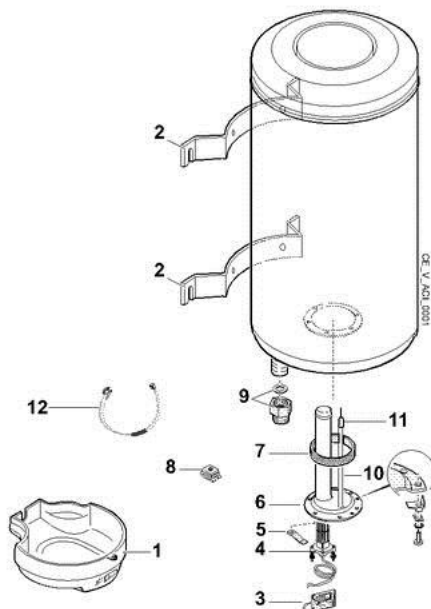

Chauffe-eau mural vertical A.C.I.

11/10/06 - 300002178-001-C

Rep.	Designation	50L 1200W Reference 8971-9333	75L 1200W Reference 8971-9343	100L 1200W Reference 8971-9383	150L 1800W Reference 8971-9370	200L 2400W Reference 8971-9380
1	Capot de protection chauffe-eau mural vertical	300002044	300002044	300002044	300002044	300002044
2	Etrier peint	9786-3932	9786-3932	9786-3932	9786-3932	9786-3932
3	Module thermostat mono - 1200 W	300002042	300002042	300002042	-	-
3	Module thermostat mono - 1800 W à 3000 W	-	-	-	300002043	300002043
3	Carte Easy Tri	-	-	-	100001495	100001495
4	Elément barillet 1200W câblé	300002046	300002046	300002046	-	-
4	Elément barillet 1800W câblé	-	-	-	300002047	-
4	Elément barillet 2400W câblé	-	-	-	-	300002049
5	Patte de fixation élément	9786-0623	9786-0623	9786-0623	9786-0623	9786-0623
6	Corps de chauffe avec ACI	9786-0006	97860006	97860006	9786-0007	9786-0008
7	Joint à lèvres Ø extérieur 130	9786-5233	9786-5233	9786-5233	9786-5233	9786-5233
8	Ecrou en cage	9786-0260	9786-0260	9786-0260	9786-0260	9786-0260
9	Kit manchons diélectriques	9790-4496	9790-4496	9790-4496	9790-4496	9790-4496
10	Anode ACI câblée + joint	9786-1180	9786-1180	9786-1180	9786-1180	9786-1180
11	Capuchon ACI	9786-9939	9786-9939	9786-9939	9786-9939	9786-9939
12	Kit anti-chauffe à sec	300010501	300010501	300010501	300010501	300010501